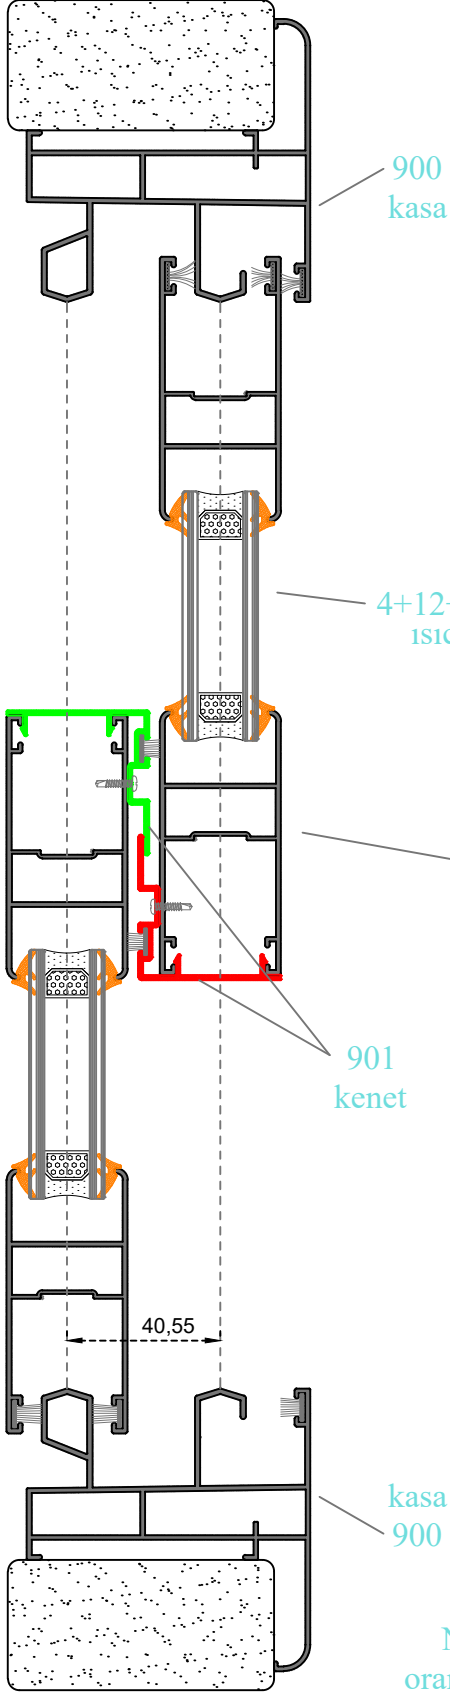

ÖZKOL
ALÜMİNYUM

SÜRME SERİSİ PROFİLLERİ

SÜRME SERİSİ PROFİLLERİ

ÖZKOL
ALÜMİNYUM

SÜRME SERİSİ

Sistem Kodu 900
Ağırlık (kg/mt) 1,341

Sistem Kodu 902
Ağırlık (kg/mt) 0,746

Sistem Kodu 901
Ağırlık (kg/mt) 0,346

NOT :Profil ağırlıkları teoriktir, üretim sonrası ağırlıklar geçerlidir.

Sistem Kodu 903
Ağırlık (kg/mt) 1,440

Sistem Kodu 904
Ağırlık (kg/mt) 0,350

ÖZKOL
ALÜMİNYUM

SÜRME MONTAJ DETAYI

NOT: çizimler 1/2 oranında küçültülmüştür.