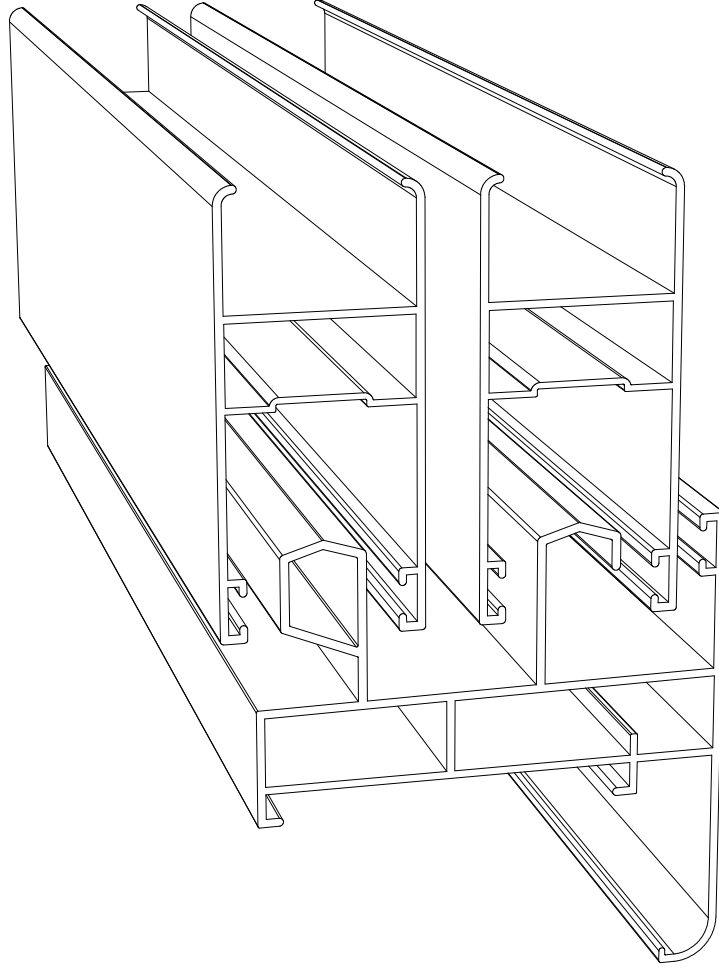

ÖZKOL
ALÜMİNYUM

SÜRME SERİSİ PROFİLLERİ

SÜRME SERİSİ PROFİLLERİ

ÖZKOL
ALÜMİNYUM

SÜRME SERİSİ

Sistem Kodu 900
Ağırlık (kg/mt) 1,341

Sistem Kodu 902
Ağırlık (kg/mt) 0,746

Sistem Kodu 901
Ağırlık (kg/mt) 0,346

NOT :Profil ağırlıkları teoriktir, üretim sonrası ağırlıklar geçerlidir.

Sistem Kodu 903
Ağırlık (kg/mt) 1,440

Sistem Kodu 904
Ağırlık (kg/mt) 0,350

ÖZKOL
ALÜMİNYUM

SÜRME MONTAJ DETAYI

NOT: çizimler 1/2 oranında küçültülmüştür.