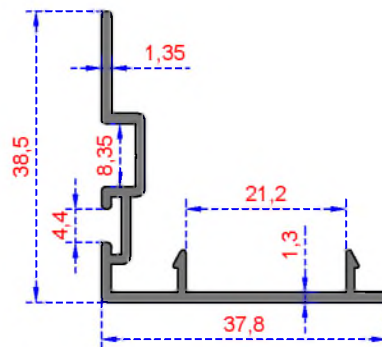

ÖZKOL
ALÜMİNYUM

SÜRME SERİSİ PROFİLLERİ

SÜRME SERİSİ PROFİLLERİ

ÖZKOL
ALÜMİNYUM

SÜRME SERİSİ

Sistem Kodu 900
Ağırlık (kg/mt) 1,341

Sistem Kodu 902
Ağırlık (kg/mt) 0,746

Sistem Kodu 901
Ağırlık (kg/mt) 0,346

NOT :Profil ağırlıkları teoriktir, üretim sonrası ağırlıklar geçerlidir.

Sistem Kodu 903
Ağırlık (kg/mt) 1,440

Sistem Kodu 904
Ağırlık (kg/mt) 0,350

ÖZKOL
ALÜMİNYUM

SÜRME MONTAJ DETAYI

NOT: çizimler 1/2 oranında küçültülmüştür.