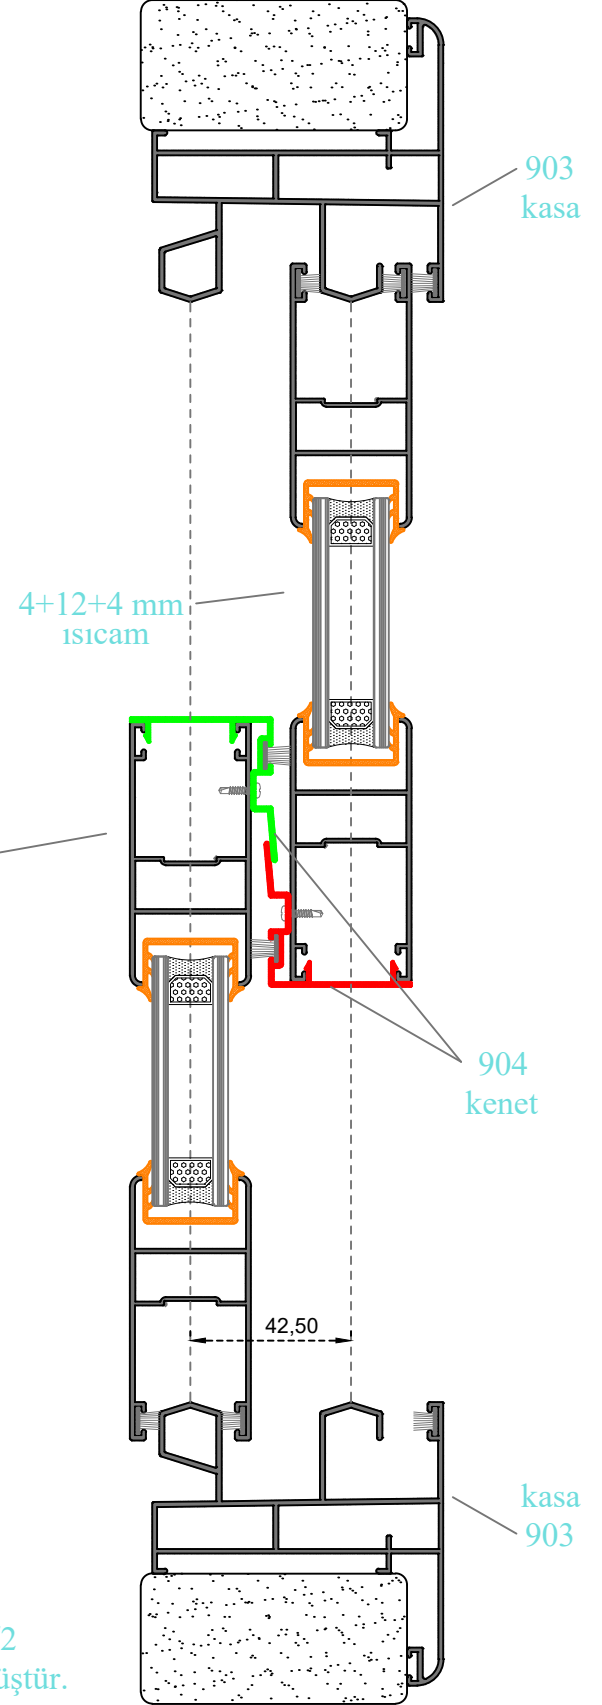

ÖZKOL
ALÜMİNYUM

SÜRME SERİSİ PROFİLLERİ

SÜRME SERİSİ PROFİLLERİ

ÖZKOL
ALÜMİNYUM

SÜRME SERİSİ

Sistem Kodu 900
Ağırlık (kg/mt) 1,341

Sistem Kodu 902
Ağırlık (kg/mt) 0,746

Sistem Kodu 901
Ağırlık (kg/mt) 0,346

NOT :Profil ağırlıkları teoriktir, üretim sonrası ağırlıklar geçerlidir.

Sistem Kodu 903
Ağırlık (kg/mt) 1,440

Sistem Kodu 904
Ağırlık (kg/mt) 0,350

ÖZKOL
ALÜMİNYUM

SÜRME MONTAJ DETAYI

NOT: çizimler 1/2 oranında küçültülmüştür.