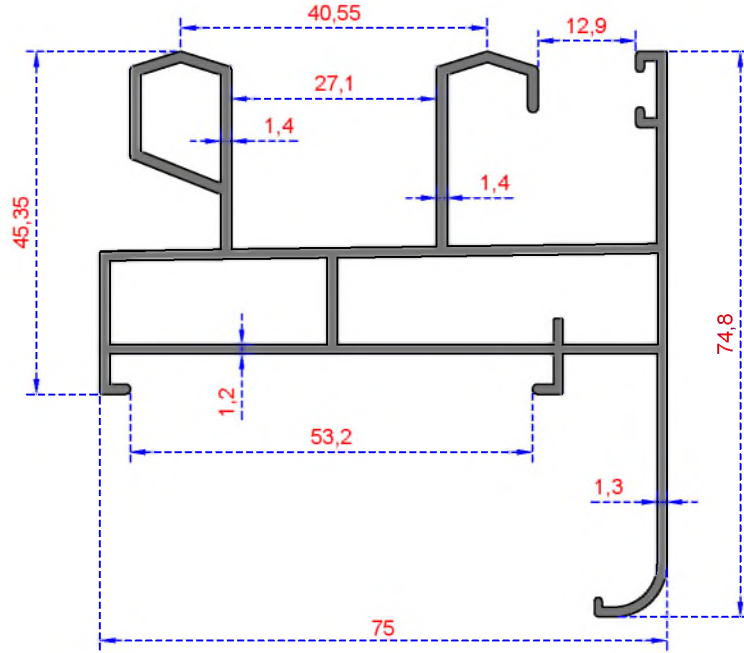

ÖZKOL
ALÜMİNYUM

SÜRME SERİSİ PROFİLLERİ

SÜRME SERİSİ PROFİLLERİ

ÖZKOL
ALÜMİNYUM

SÜRME SERİSİ

Sistem Kodu 900
Ağırlık (kg/mt) 1,341

Sistem Kodu 902
Ağırlık (kg/mt) 0,746

Sistem Kodu 901
Ağırlık (kg/mt) 0,346

NOT :Profil ağırlıkları teoriktir, üretim sonrası ağırlıklar geçerlidir.

Sistem Kodu 903
Ağırlık (kg/mt) 1,440

Sistem Kodu 904
Ağırlık (kg/mt) 0,350

ÖZKOL
ALÜMİNYUM

SÜRME MONTAJ DETAYI

NOT: çizimler 1/2 oranında küçültülmüştür.