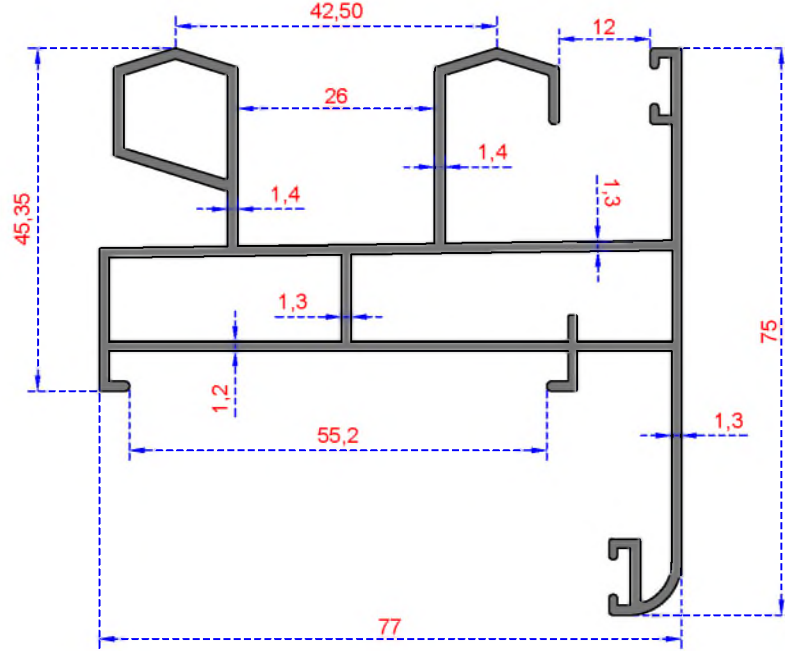

ÖZKOL
ALÜMİNYUM

SÜRME SERİSİ PROFİLLERİ

SÜRME SERİSİ PROFİLLERİ

ÖZKOL
ALÜMİNYUM

SÜRME SERİSİ

Sistem Kodu 900
Ağırlık (kg/mt) 1,341

Sistem Kodu 902
Ağırlık (kg/mt) 0,746

Sistem Kodu 901
Ağırlık (kg/mt) 0,346

NOT :Profil ağırlıkları teoriktir, üretim sonrası ağırlıklar geçerlidir.

Sistem Kodu 903
Ağırlık (kg/mt) 1,440

Sistem Kodu 904
Ağırlık (kg/mt) 0,350

ÖZKOL
ALÜMİNYUM

SÜRME MONTAJ DETAYI

NOT: çizimler 1/2 oranında küçültülmüştür.