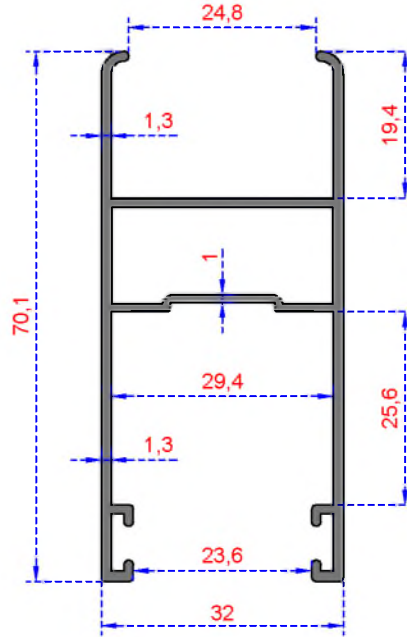

ÖZKOL
ALÜMİNYUM

SÜRME SERİSİ PROFİLLERİ

SÜRME SERİSİ PROFİLLERİ

ÖZKOL
ALÜMİNYUM

SÜRME SERİSİ

Sistem Kodu 900
Ağırlık (kg/mt) 1,341

Sistem Kodu 902
Ağırlık (kg/mt) 0,746

Sistem Kodu 901
Ağırlık (kg/mt) 0,346

NOT :Profil ağırlıkları teoriktir, üretim sonrası ağırlıklar geçerlidir.

Sistem Kodu 903
Ağırlık (kg/mt) 1,440

Sistem Kodu 904
Ağırlık (kg/mt) 0,350

ÖZKOL
ALÜMİNYUM

SÜRME MONTAJ DETAYI

NOT: çizimler 1/2 oranında küçültülmüştür.