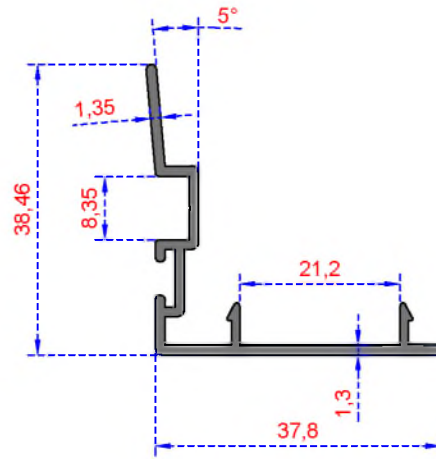

ÖZKOL
ALÜMİNYUM

SÜRME SERİSİ PROFİLLERİ

SÜRME SERİSİ PROFİLLERİ

ÖZKOL
ALÜMİNYUM

SÜRME SERİSİ

Sistem Kodu 900
Ağırlık (kg/mt) 1,341

Sistem Kodu 902
Ağırlık (kg/mt) 0,746

Sistem Kodu 901
Ağırlık (kg/mt) 0,346

NOT :Profil ağırlıkları teoriktir, üretim sonrası ağırlıklar geçerlidir.

Sistem Kodu 903
Ağırlık (kg/mt) 1,440

Sistem Kodu 904
Ağırlık (kg/mt) 0,350

ÖZKOL
ALÜMİNYUM

SÜRME MONTAJ DETAYI

NOT: çizimler 1/2 oranında küçültülmüştür.