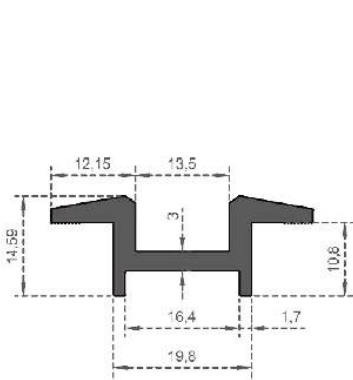

Sistem Kodu
System Code **6766**
Ağırlık (kg/mt)
Weight (kg/mt) **0,460**