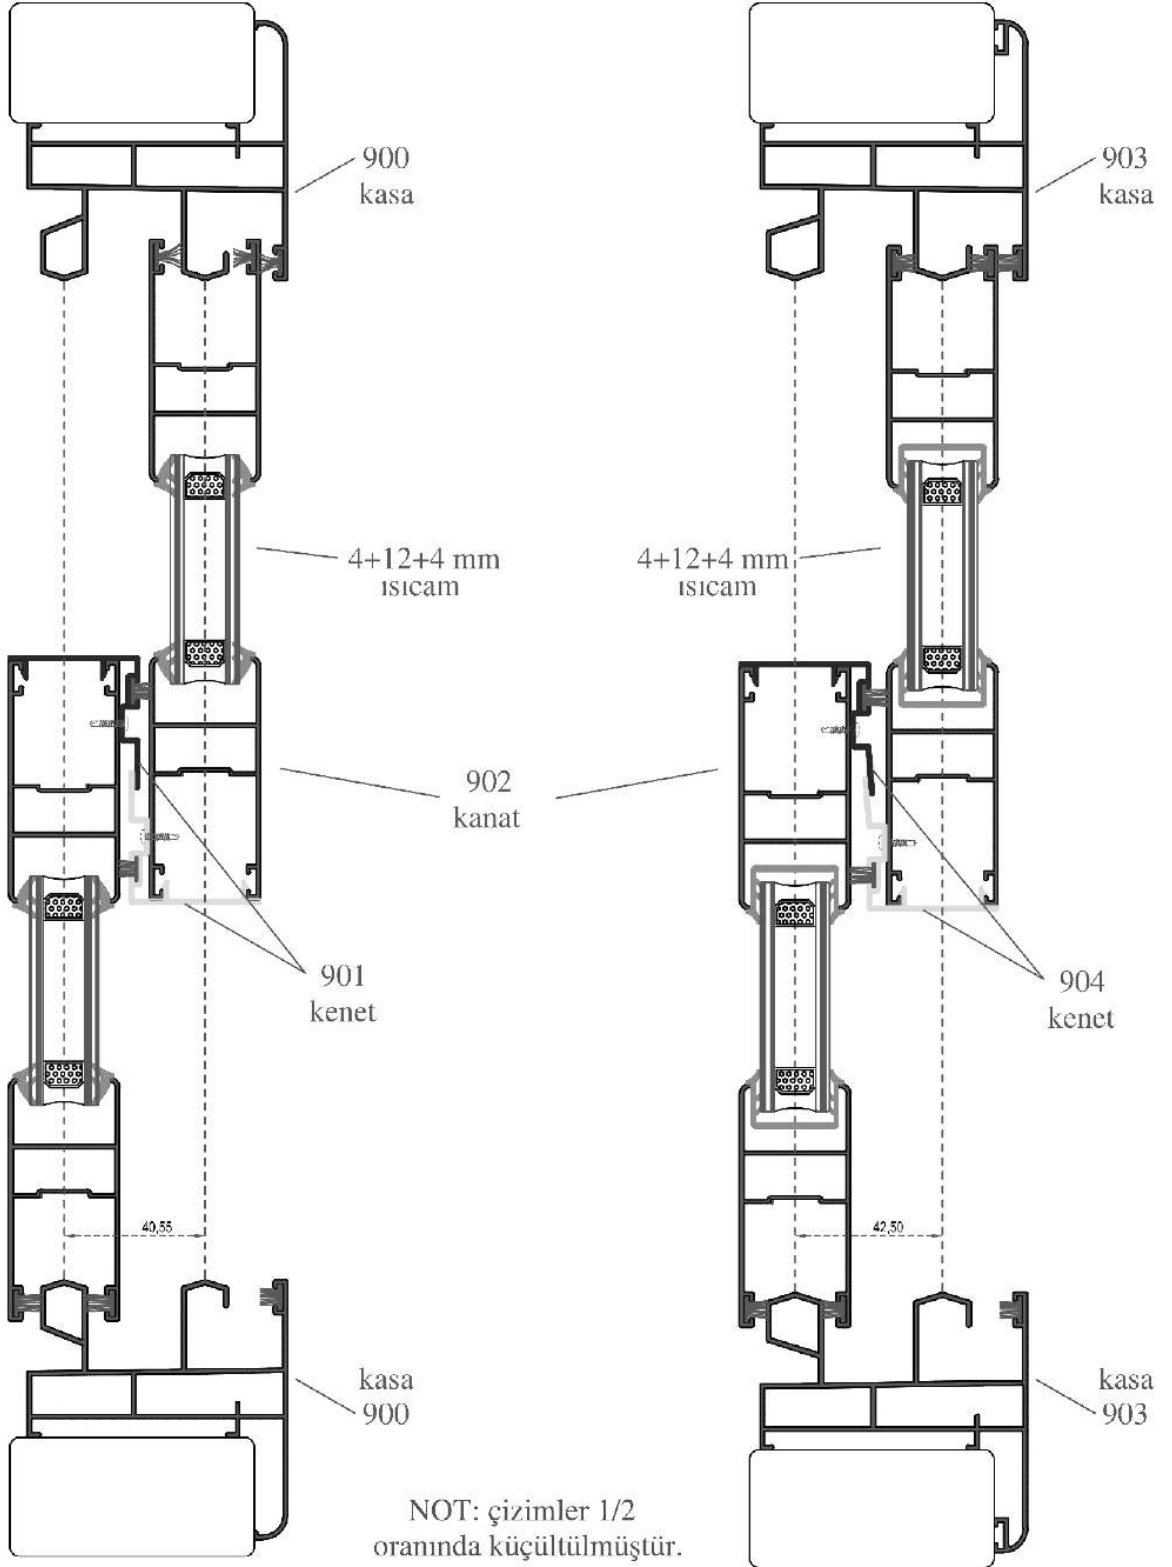

Sistem Kodu **904**  
System Code  
Ağırlık (kg/mt) **0,350**  
Weight (kg/mt)

Sistem Kodu **906**  
System Code  
Ağırlık (kg/mt) **0,055**  
Weight (kg/mt)

SURME MONTAJ DETAYI

NOT: çizimler 1/2  
oranında küçültülmüştür.