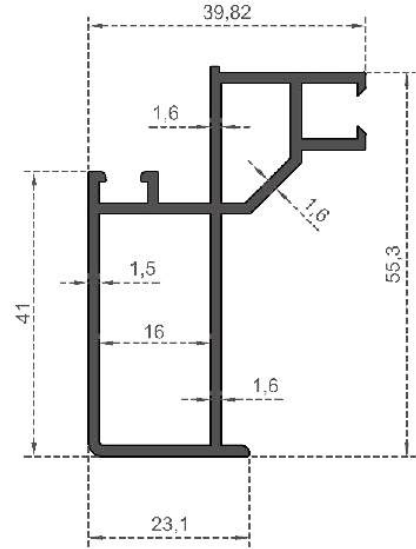

Sistem Kodu 506
System Code
Ağırlık (kg/mt) 0,835
Weight (kg/mt)