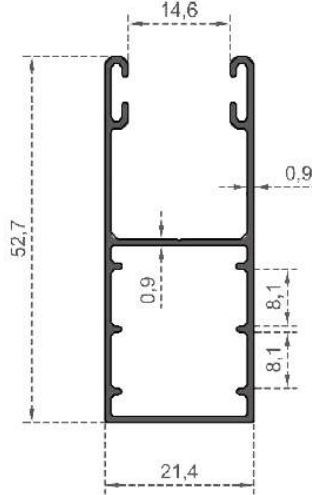

Sistem Kodu **6963**  
 System Code  
 Ağırlık (kg/mt) **1,671**  
 Weight (kg/mt)

Sistem Kodu GC-7464  
System Code  
Ağırlık (kg/mt) 0,210  
Weight (kg/mt)

Sistem Kodu GC-7463  
System Code  
Ağırlık (kg/mt) 0,430  
Weight (kg/mt)