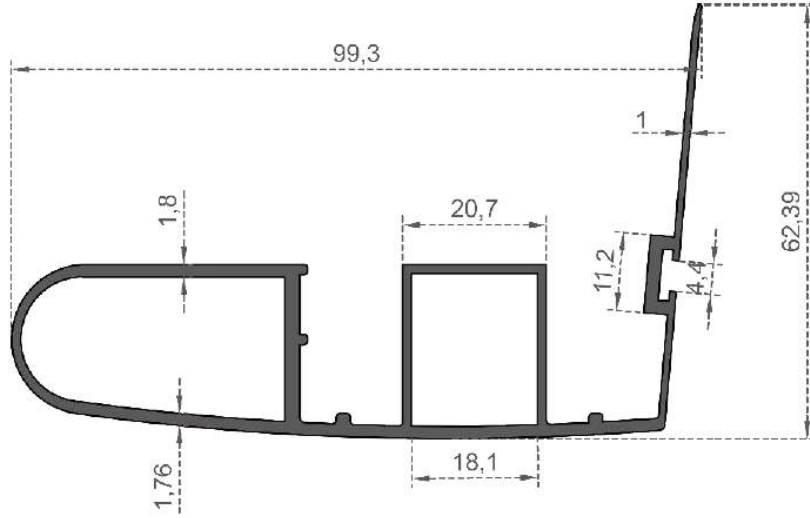

Sistem Kodu **6973**
System Code
Ağırlık (kg/mt) **0,923**
Weight (kg/mt)

Sistem Kodu **5555**
System Code
Ağırlık (kg/mt) **1,280**
Weight (kg/mt)