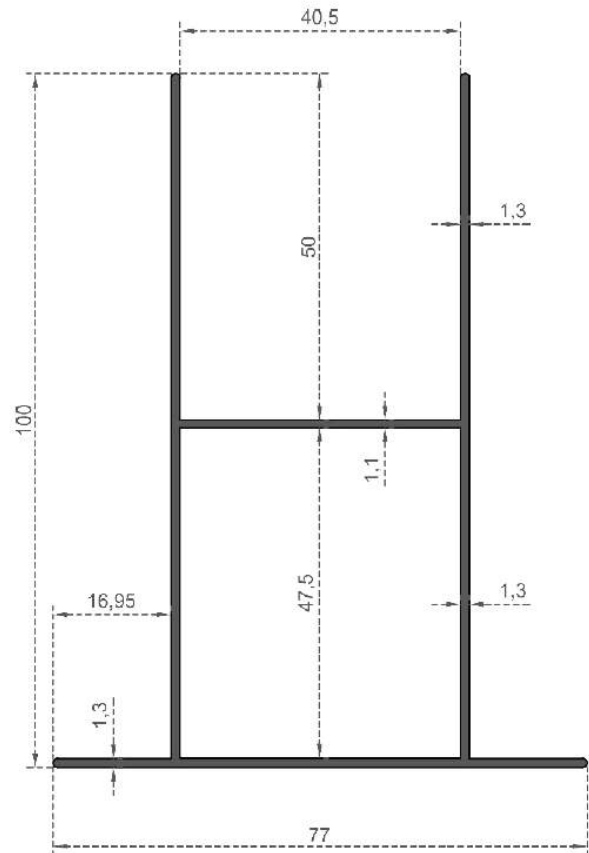

Sistem-Kodu **259**
System Code
Ağırlık (kg/mt) **1,100**
Weight (kg/mt)