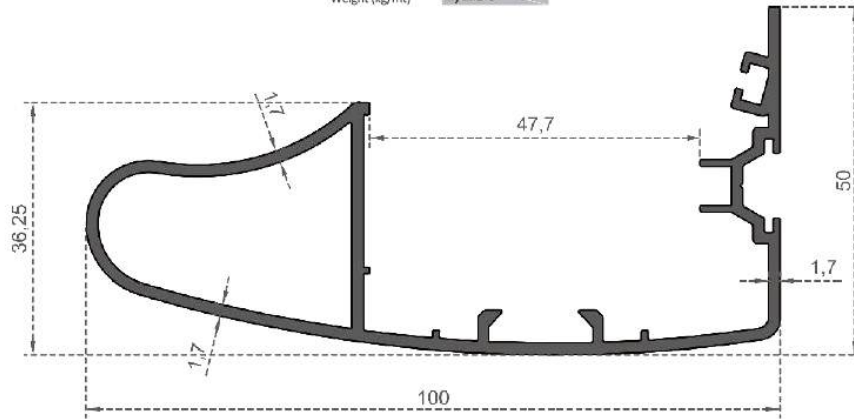

Sistem-Kodu 5557  
System Code  
Ağırlık (kg/mt) 0,539  
Weight (kg/mt)

Sistem Kodu **6973**  
 System Code  
 Ağırlık (kg/mt) **0,923**  
 Weight (kg/mt)

Sistem Kodu **5555**  
 System Code  
 Ağırlık (kg/mt) **1,280**  
 Weight (kg/mt)