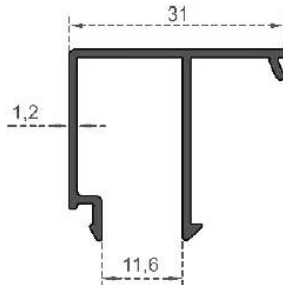

Sistem Kodu 4021
System Code
Ağırlık (kg/mt) 0,302
Weight (kg/mt)