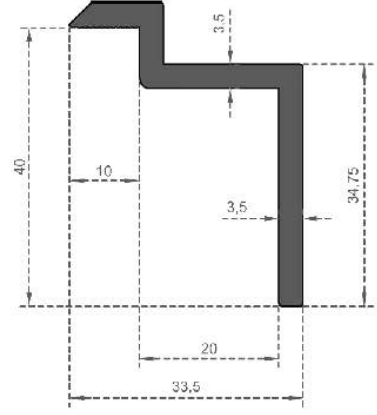

Sistem Kodu
System Code **6756**
Ağırlık (kg/mt)
Weight (kg/mt) **0,690**