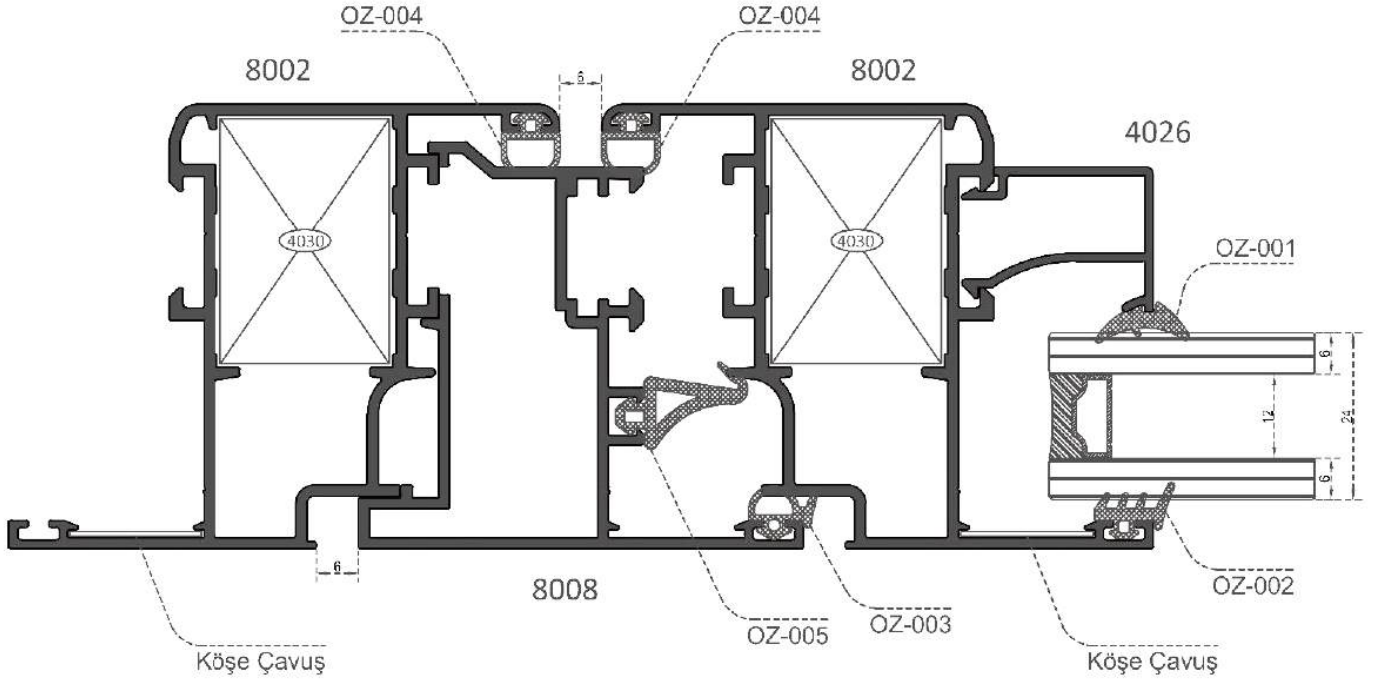

Sistem Kodu  
System Code **4032**  
Ağırlık (kg/mt)  
Weight (kg/mt) **4,760**

MONTAJ DETAYI

**ÖZKOL**  
**ALÜMİNYUM**

**ALUVIA**  
ALUMINUM PROFILE SYSTEMS