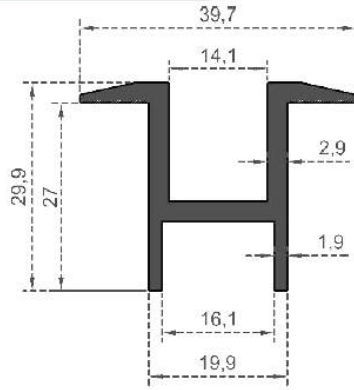

Sistem Kodu
System Code **6722**
Ağırlık (kg/mt)
Weight (kg/mt) **0,645**