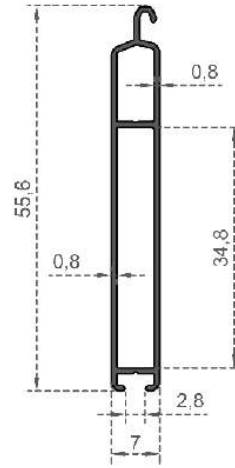

Sistem Kodu **6963**  
 System Code  
 Ağırlık (kg/mt) **1,671**  
 Weight (kg/mt)

Sistem Kodu GC-7464  
System Code  
Ağırlık (kg/mt) 0,210  
Weight (kg/mt)

Sistem Kodu GC-7463  
System Code  
Ağırlık (kg/mt) 0,430  
Weight (kg/mt)