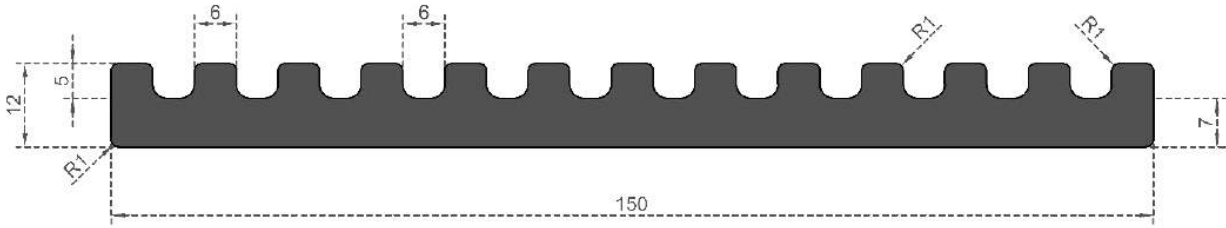

Sistem Kodu **6730**
System Code
Ağırlık (kg/mt) **3,945**
Weight (kg/mt)