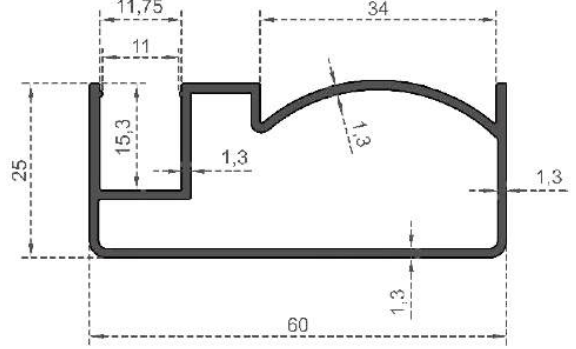

Sistem Kodu **7059**
System Code
Ağırlık (kg/mt) **0,400**
Weight (kg/mt)

Sistem Kodu **7034**
System Code
Ağırlık (kg/mt) **0,068**
Weight (kg/mt)

Sistem Kodu **7031**
System Code
Ağırlık (kg/mt) **0,673**
Weight (kg/mt)