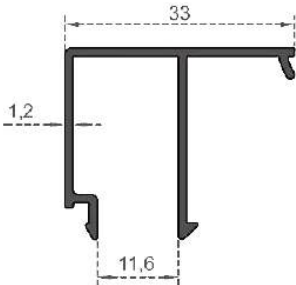

Sistem Kodu
System Code **4020**
Ağırlık (kg/mt)
Weight (kg/mt) **0,308**