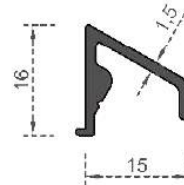

Sistem Kodu
System Code **8010**
Ağırlık (kg/mt)
Weight (kg/mt) **0,171**