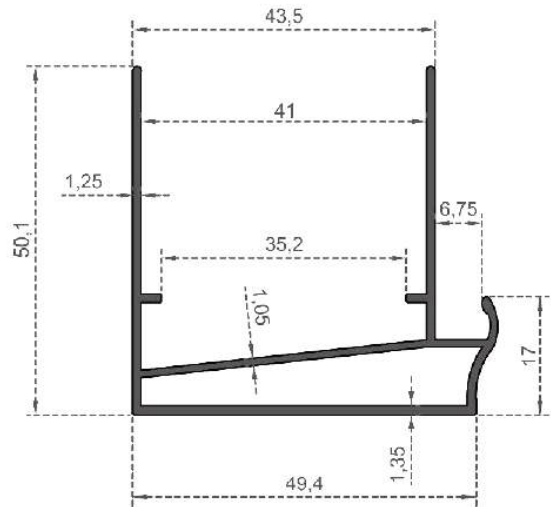

Sistem Kodu **257**
System Code
Ağırlık (kg/mt) **0,700**
Weight (kg/mt)