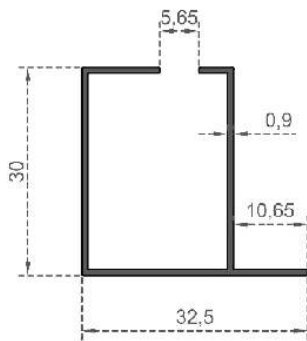

Sistem Kodu **2989**
System Code
Ağırlık (kg/mt) **0,256**
Weight (kg/mt)