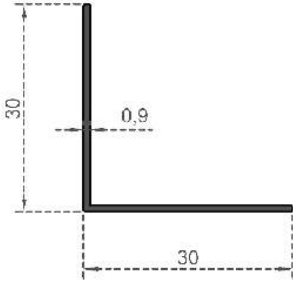

Sistem Kodu 452
System Code
Ağırlık (kg/mt) 0,145
Weight (kg/mt)