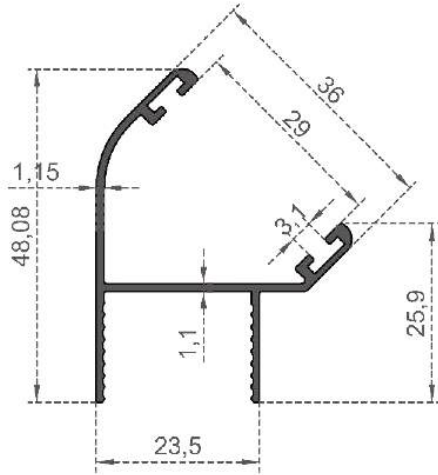

Sistem Kodu **231**
System Code
Ağırlık (kg/mt) **0,369**
Weight (kg/mt)