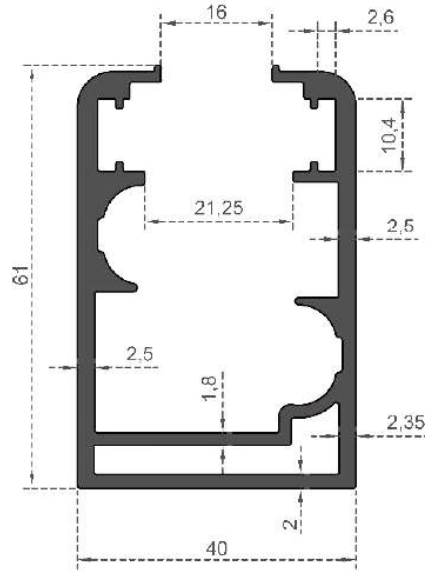

Sistem Kodu **7106**
System Code
Ağırlık (kg/mt) **1,535**
Weight (kg/mt)