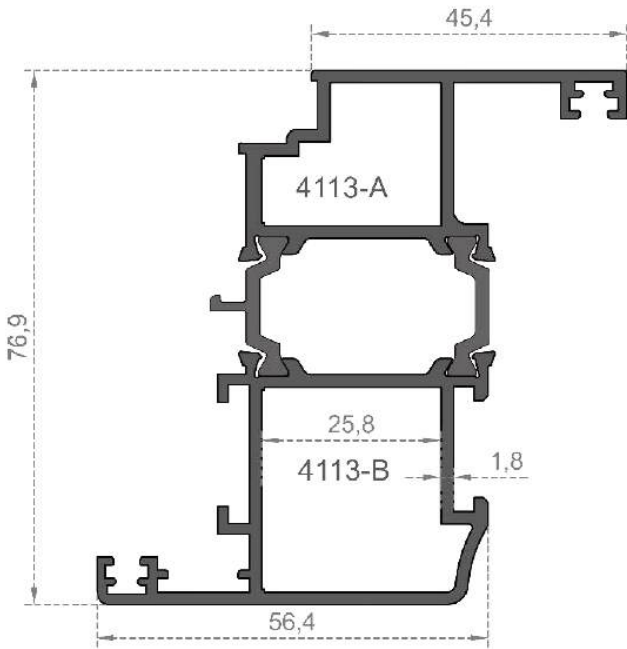

Sistem Kodu 4113
System Code
Ağırlık (kg/mt)
Weight (kg/mt) 1,900