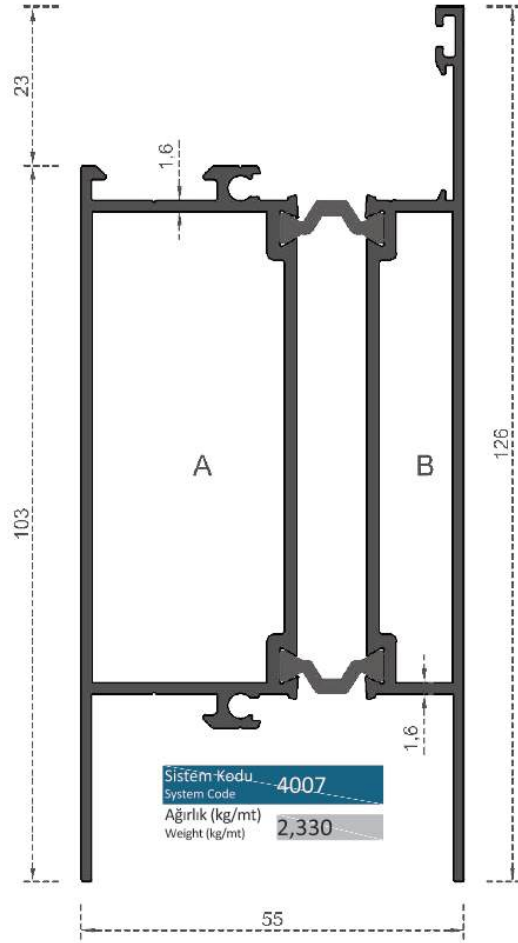

64

Sistem Kodu **4005**  
 System Code  
 Ağırlık (kg/mt) **2,185**  
 Weight (kg/mt)

**ISI YALITIM SERİSİ**

Sistem Kodu **4006**  
 System Code  
 Ağırlık (kg/mt) **1,335**  
 Weight (kg/mt)

Sistem Kodu **4007**  
 System Code  
 Ağırlık (kg/mt) **2,330**  
 Weight (kg/mt)