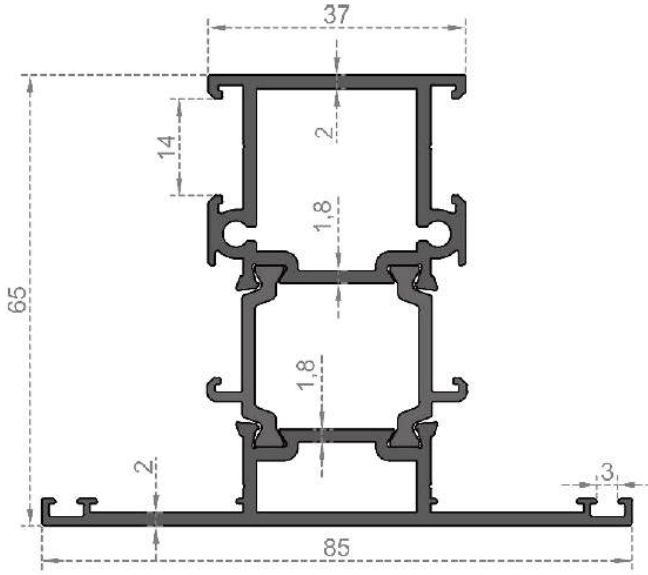

ISI YALITIM SERİSİ

Sistem Kodu
System Code **4011**
Ağırlık (kg/mt)
Weight (kg/mt) **1,719**