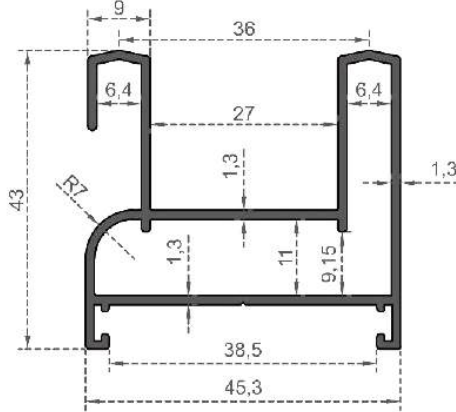

Sistem Kodu: **D25839**  
System Code  
Ağırlık (kg/mt): **1,374**  
Weight (kg/mt)

Sistem Kodu: **D25841**  
System Code  
Ağırlık (kg/mt): **0,762**  
Weight (kg/mt)

Sistem Kodu: **D25844**  
System Code  
Ağırlık (kg/mt): **1,295**  
Weight (kg/mt)