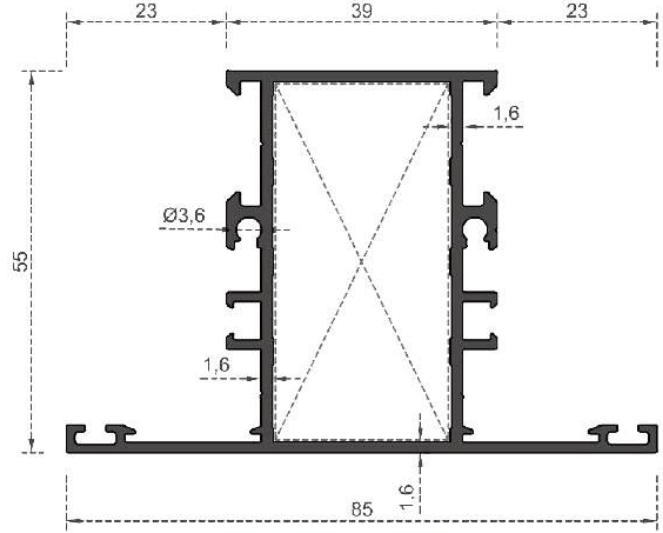

# 55'lik YALITIMSIZ SİSTEM SERİSİ

---

SYSTEM 55 WITHOUT THERMAL INSULATING

**SİSTEM 55**

Sistem Kodu **8000**  
 System Code  
 Ağırlık (kg/mt) **1,078**  
 Weight (kg/mt)

Sistem Kodu **8001**  
 System Code  
 Ağırlık (kg/mt) **1,243**  
 Weight (kg/mt)