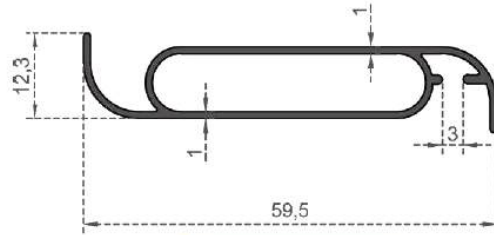

Sistem Kodu **5002**
System Code
Ağırlık (kg/mt) **0,372**
Weight (kg/mt)