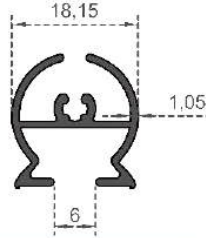

Sistem Kodu **2295**
System Code
Ağırlık (kg/mt) **0,231**
Weight (kg/mt)