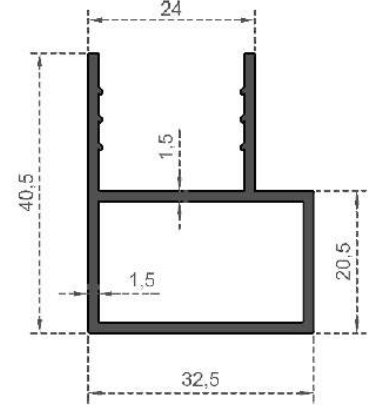

Sistem Kodu **6686**
System Code
Ağırlık (kg/mt) **0,580**
Weight (kg/mt)