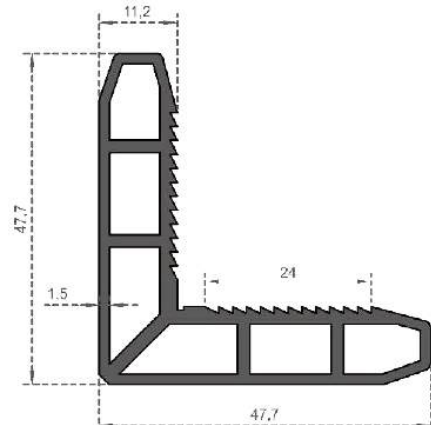

Sistem Kodu
System Code **6760**
Ağırlık (kg/mt)
Weight (kg/mt) **1,020**