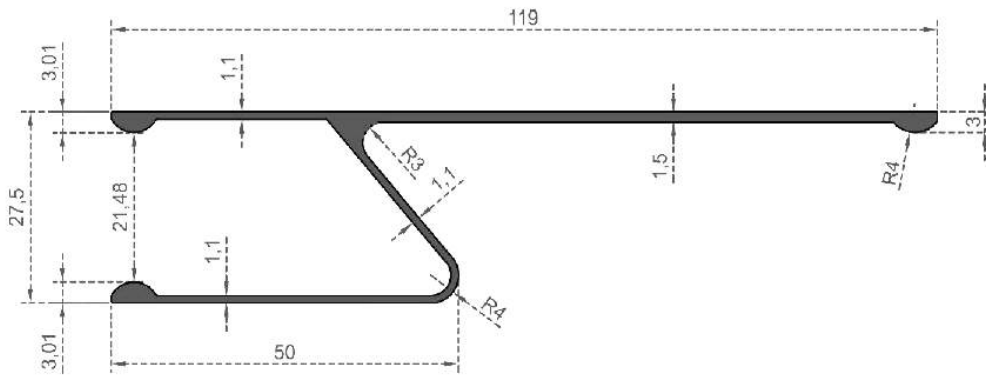

Sistem Kodu **6953**
System Code
Ağırlık (kg/mt)
Weight (kg/mt) **0,780**