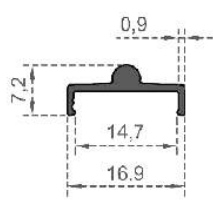

Sistem Kodu
System Code **5945**
Ağırlık (kg/mt)
Weight (kg/mt) **0,092**