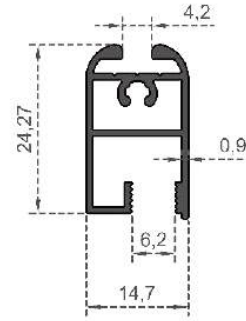

Sistem Kodu **2910**  
 System Code  
 Ağırlık (kg/mt) **0,560**  
 Weight (kg/mt)

**DUŞAKABİN KATLANIR SERİSİ**

Sistem Kodu **2931**  
System Code  
Ağırlık (kg/mt) **0,215**  
Weight (kg/mt)

Sistem Kodu **2930**  
System Code  
Ağırlık (kg/mt) **0,240**  
Weight (kg/mt)