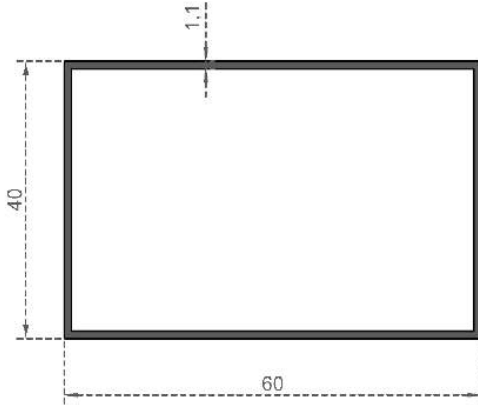

Sistem Kodu 471
System Code
Ağırlık (kg/mt) 0,585
Weight (kg/mt)