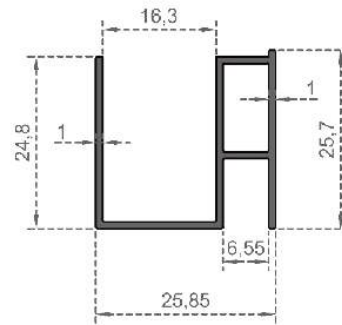

Sistem Kodu 1111
System Code
Ağırlık (kg/mt)
Weight (kg/mt) 0,285