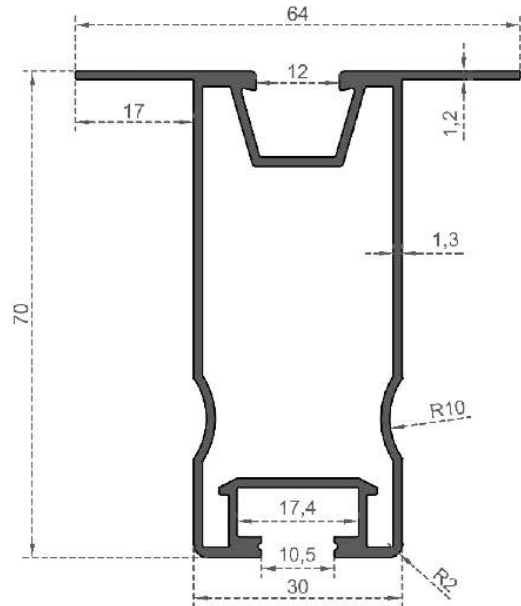

Sistem Kodu **6720**
System Code
Ağırlık (kg/mt) **1,053**
Weight (kg/mt)