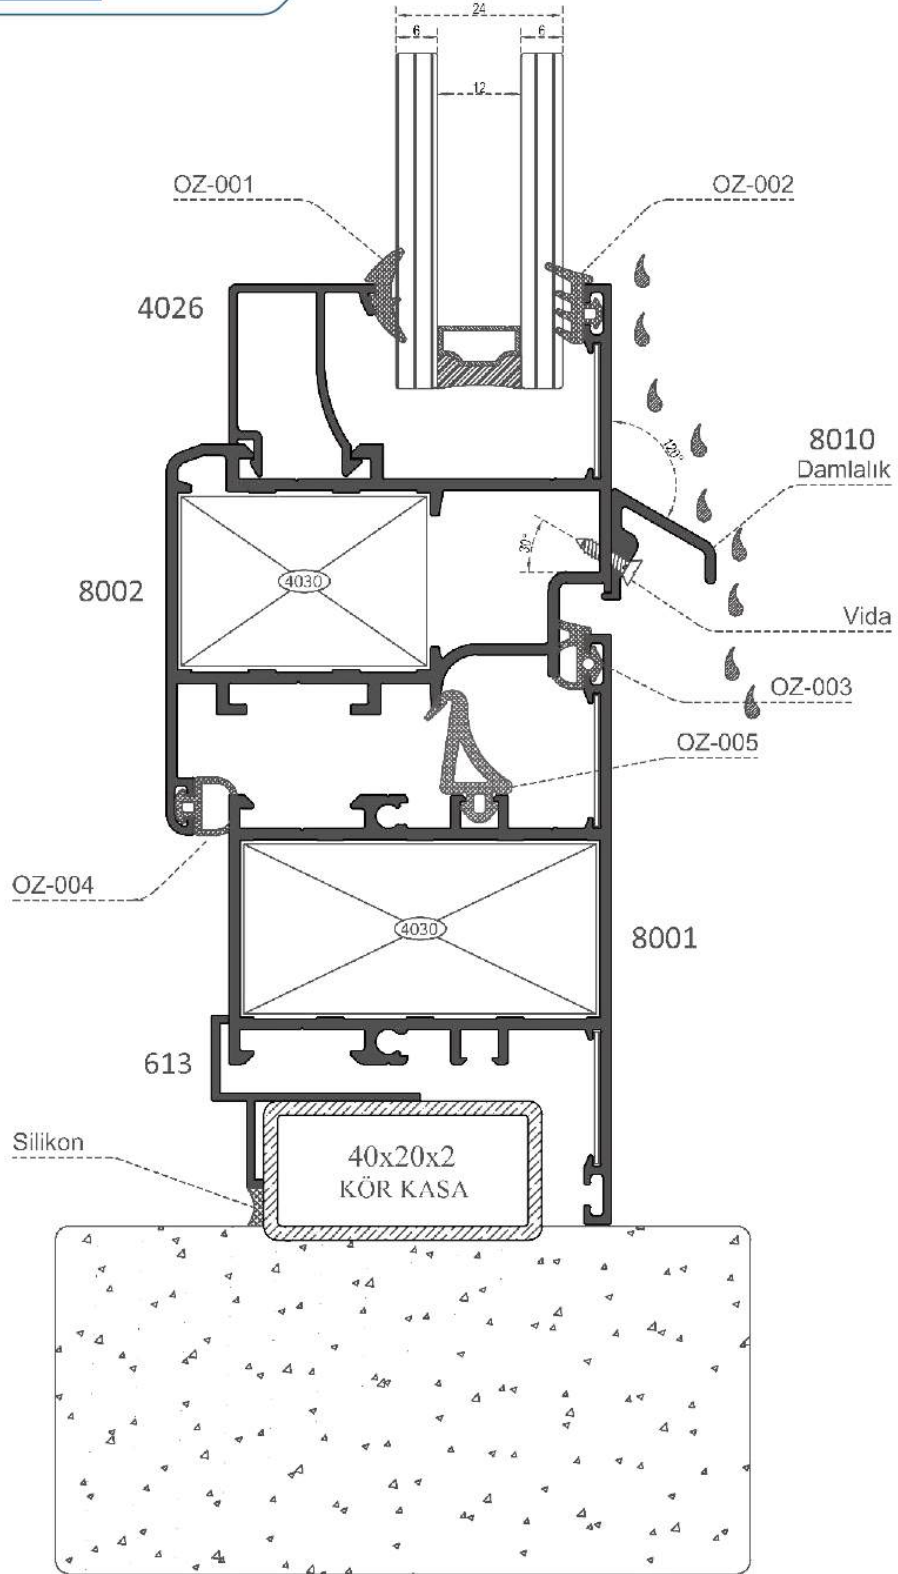

MONTAJ DETAYI