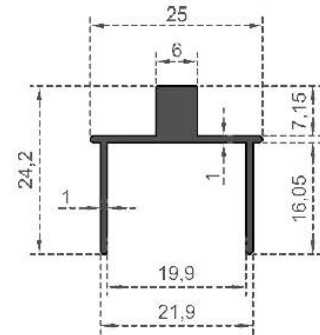

Sistem Kodu 2950
System Code
Ağırlık (kg/mt) 0,270
Weight (kg/mt)