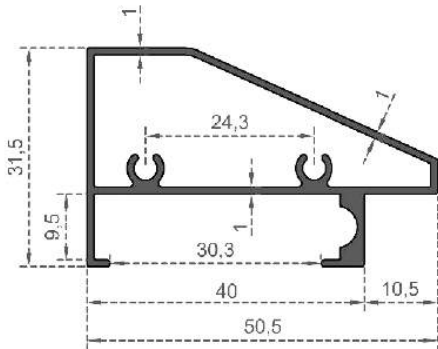

Sistem Kodu **3108**
System Code
Ağırlık (kg/mt) **0,520**
Weight (kg/mt)