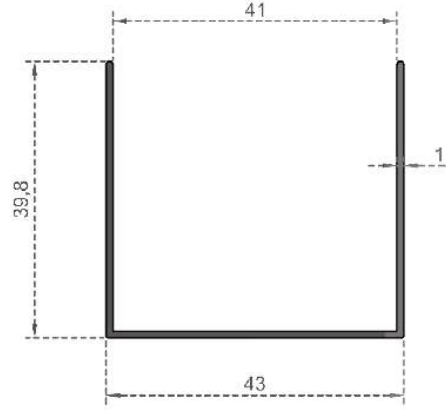

Sistem-Kodu **232**
System Code
Ağırlık (kg/mt) **0,327**
Weight (kg/mt)