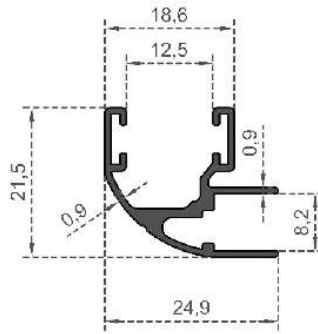

Sistem Kodu **253**
System Code
Ağırlık (kg/mt) **0,260**
Weight (kg/mt)