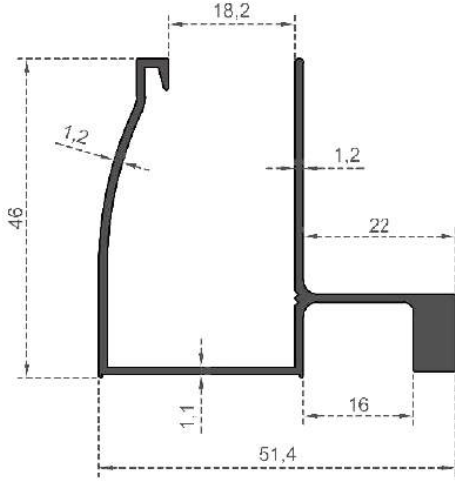

DUŞAKABİN ELEGANT SERİSİ

Sistem Kodu **2905**
System Code
Ağırlık (kg/mt) **0,640**
Weight (kg/mt)