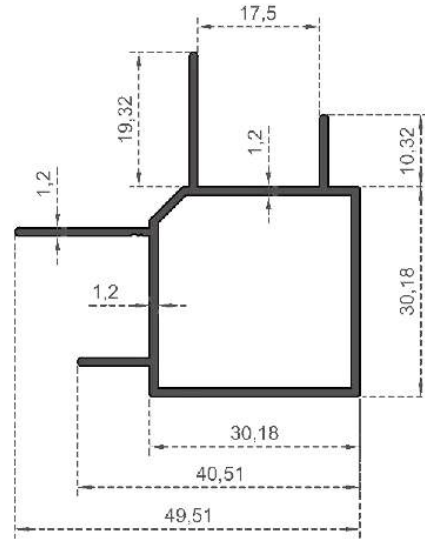

Sistem Kodu **2910**
System Code
Ağırlık (kg/mt) **0,560**
Weight (kg/mt)