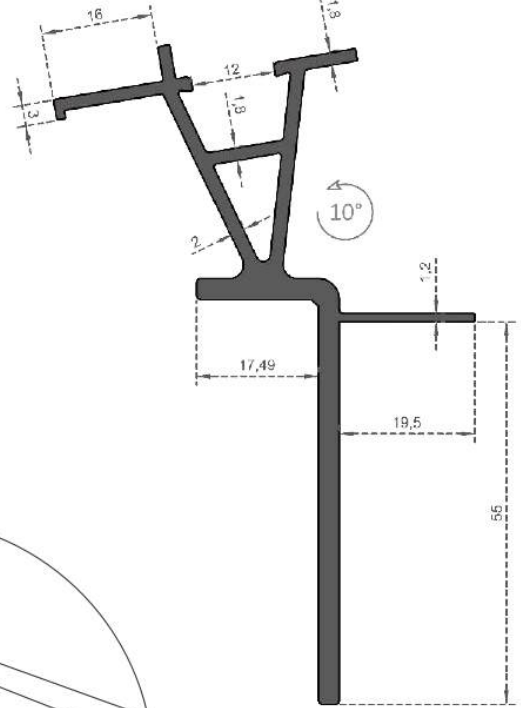

Sistem Kodu **6771**
System Code
Ağırlık (kg/mt) **1,280**
Weight (kg/mt)