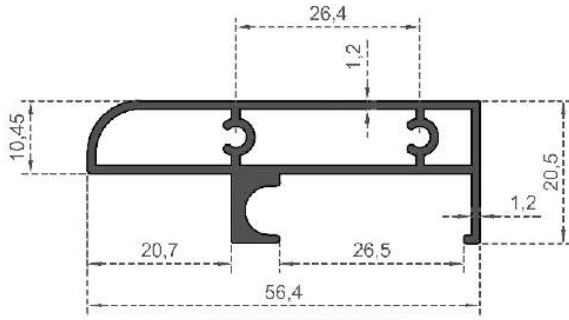

Sistem Kodu  
 System Code **2946**  
 Ağırlık (kg/mt)  
 Weight (kg/mt) **0,180**

**DUŞAKABİN KAMELYA SERİSİ**

Sistem Kodu **2902**  
 System Code  
 Ağırlık (kg/mt) **0,543**  
 Weight (kg/mt)

Sistem Kodu **2911**  
 System Code  
 Ağırlık (kg/mt) **0,543**  
 Weight (kg/mt)