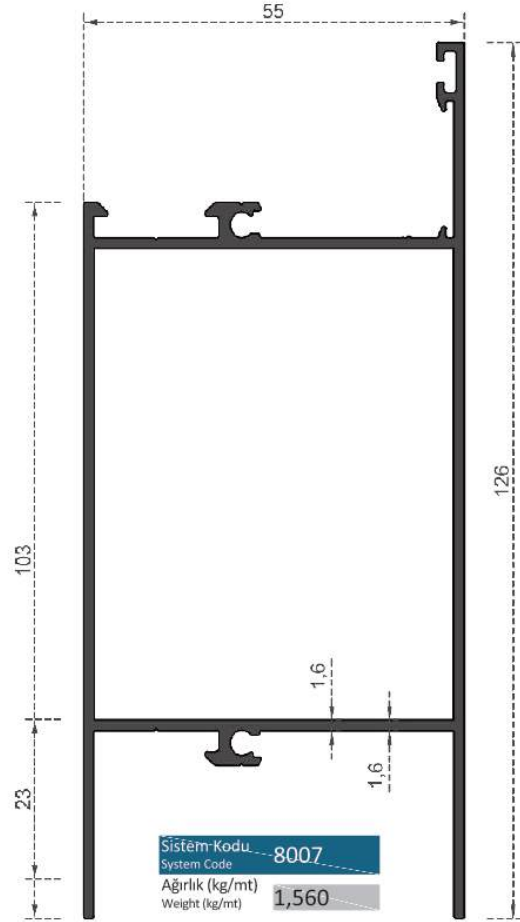

Sistem Kodu 8007
System Code
Ağırlık (kg/mt) 1,560
Weight (kg/mt)