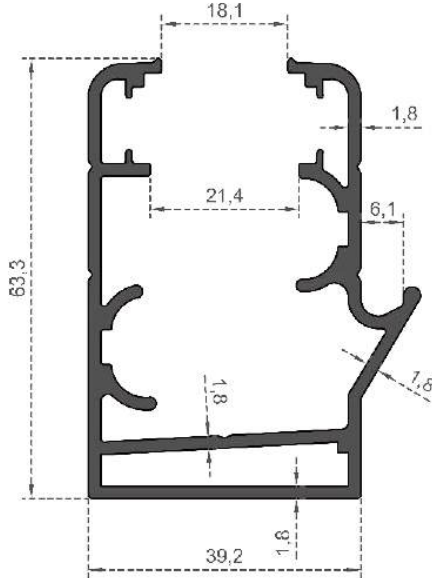

Sistem Kodu **216**
System Code
Ağırlık (kg/mt) **1,372**
Weight (kg/mt)