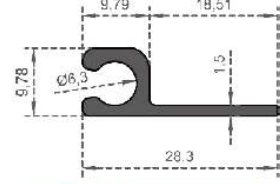

Sistem Kodu
System Code **6764**
Ağırlık (kg/mt)
Weight (kg/mt) **0,222**