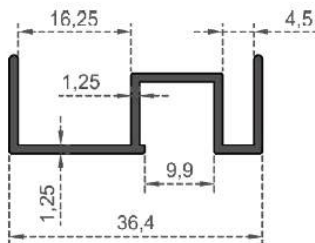

Sistem Kodu **5003**
System Code
Ağırlık (kg/mt) **0,282**
Weight (kg/mt)