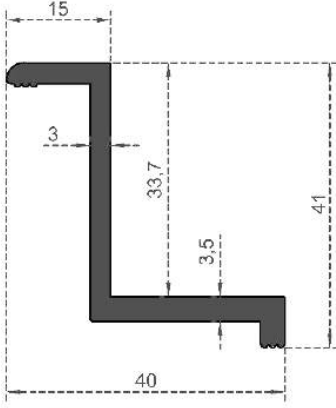

Sistem Kodu
System Code **6706**
Ağırlık (kg/mt)
Weight (kg/mt) **0,675**