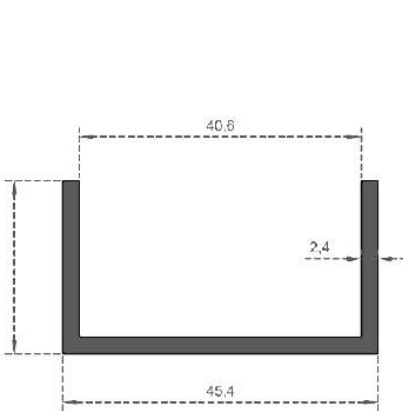

Sistem Kodu 6778
System Code
Ağırlık (kg/mt) 0,590
Weight (kg/mt)