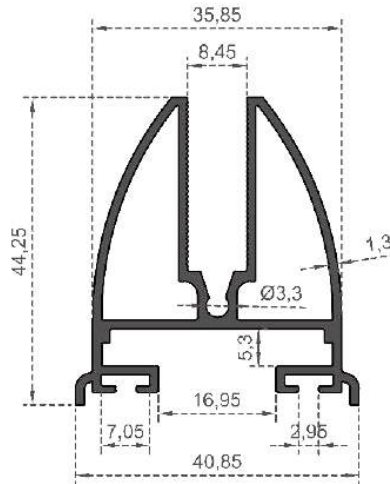

Sistem Kodu **244**  
System Code  
Ağırlık (kg/mt) **1,351**  
Weight (kg/mt)

Sistem Kodu **228**  
System Code  
Ağırlık (kg/mt) **1,556**  
Weight (kg/mt)

Sistem Kodu **229**  
System Code  
Ağırlık (kg/mt) **1,592**  
Weight (kg/mt)

Sistem Kodu 246  
System Code  
Ağırlık (kg/mt) 1,320  
Weight (kg/mt)

Sistem Kodu 202  
System Code  
Ağırlık (kg/mt) 0,812  
Weight (kg/mt)

Sistem Kodu 240  
System Code  
Ağırlık (kg/mt) 0,702  
Weight (kg/mt)

Sistem Kodu 218  
System Code  
Ağırlık (kg/mt) 0,814  
Weight (kg/mt)

Sistem Kodu 221  
System Code  
Ağırlık (kg/mt) 0,820  
Weight (kg/mt)

Sistem Kodu 245  
System Code  
Ağırlık (kg/mt) 0,745  
Weight (kg/mt)