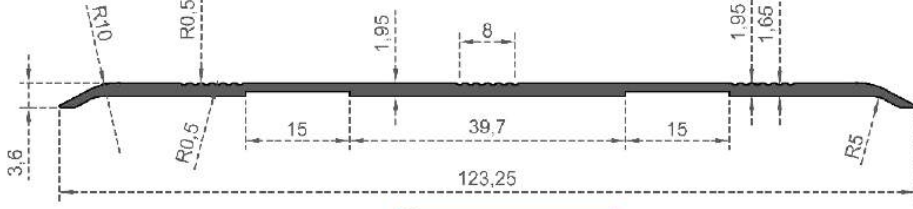

Sistem Kodu **6948**
System Code
Ağırlık (kg/mt)
Weight (kg/mt) **0,565**