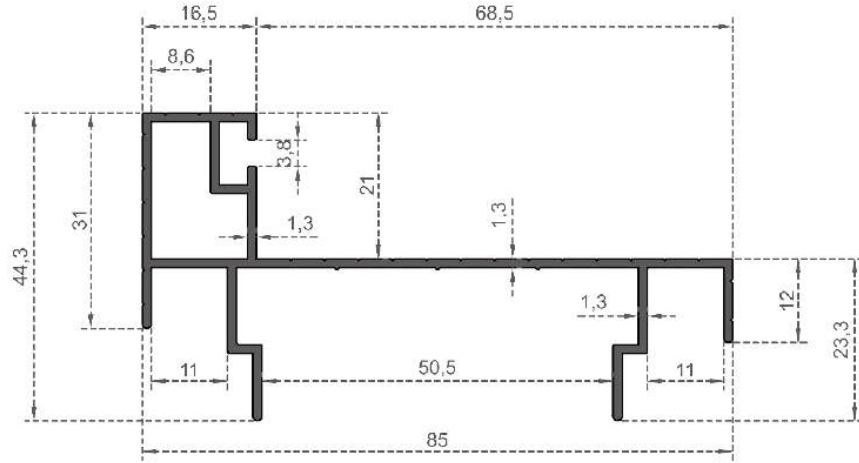

Sistem Kodu 833  
System Code  
Ağırlık (kg/mt) 0,780  
Weight (kg/mt)

Sistem Kodu 849  
System Code  
Ağırlık (kg/mt) 0,765  
Weight (kg/mt)

**MOBİLYA SERİSİ**

Sistem Kodu **847**  
 System Code  
 Ağırlık (kg/mt) **0,130**  
 Weight (kg/mt)