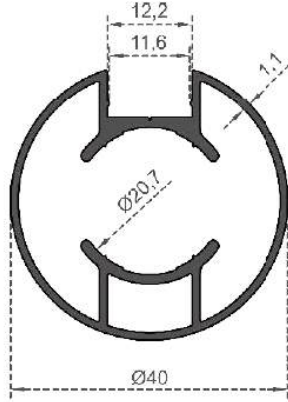

Sistem Kodu
System Code **7001**
Ağırlık (kg/mt)
Weight (kg/mt) **0,530**

Sistem Kodu **7003**
System Code
Ağırlık (kg/mt) **0,631**
Weight (kg/mt)