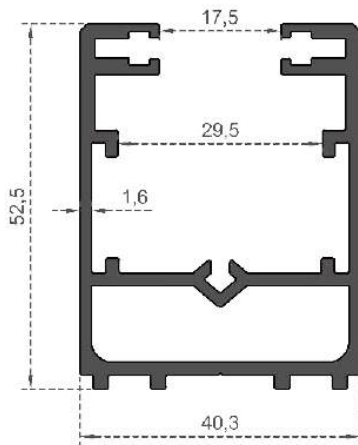

**Sistem Kodu** 7502  
**System Code**  
**Ağırlık (kg/mt)** 1,204  
**Weight (kg/mt)**

**Sistem Kodu** 7503  
**System Code**  
**Ağırlık (kg/mt)** 1,378  
**Weight (kg/mt)**

Sistem Kodu **7505**  
System Code  
Ağırlık (kg/mt) **1,215**  
Weight (kg/mt)