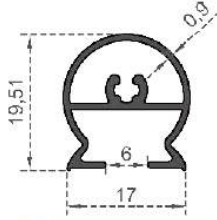

DUŞAKABİN-BELLA SÉRİSİ

Sistem Kodu **1879**
System Code
Ağırlık (kg/mt) **0,220**
Weight (kg/mt)