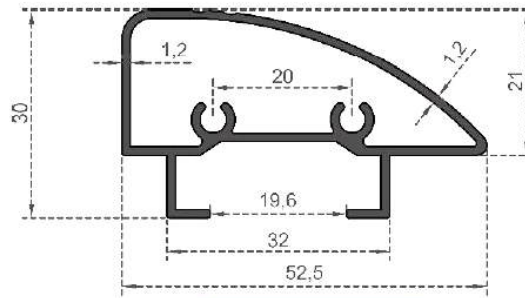

Sistem Kodu / System Code: **2944**  
 Ağırlık (kg/mt) / Weight (kg/mt): **0,635**

Sistem Kodu / System Code: **2956**  
 Ağırlık (kg/mt) / Weight (kg/mt): **0,586**

Sistem Kodu / System Code: **2945**  
 Ağırlık (kg/mt) / Weight (kg/mt): **0,537**