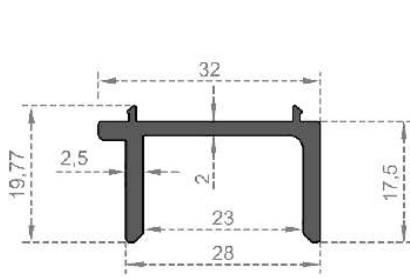

ÖZEL PROFİLLER

Sistem Kodu **6956**
System Code
Ağırlık (kg/mt) **0,400**
Weight (kg/mt)