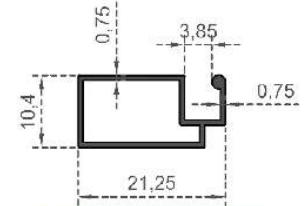

Sistem Kodu **5868**
System Code
Ağırlık (kg/mt) **0,135**
Weight (kg/mt)