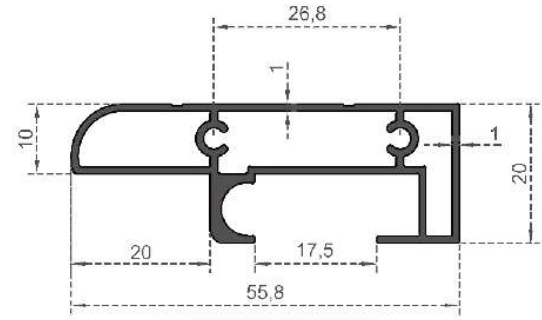

Sistem Kodu **2983**
System Code
Ağırlık (kg/mt) **0,565**
Weight (kg/mt)