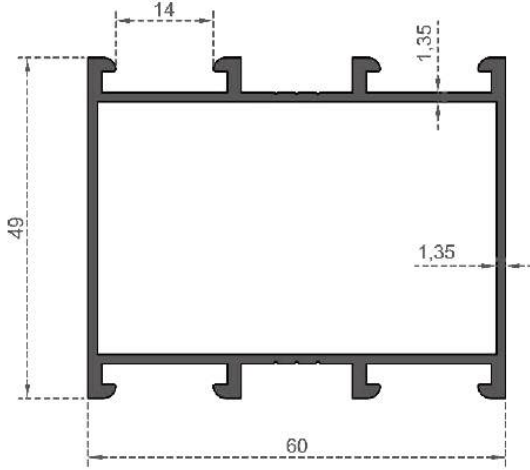

Sistem Kodu **100**
System Code
Ağırlık (kg/mt) **0,995**
Weight (kg/mt)