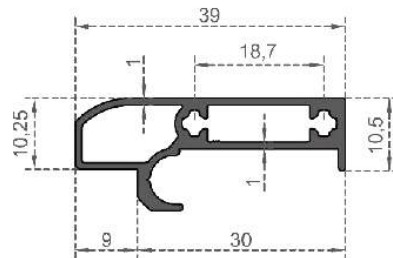

Sistem Kodu 2913
System Code
Ağırlık (kg/mt) 0,370
Weight (kg/mt)