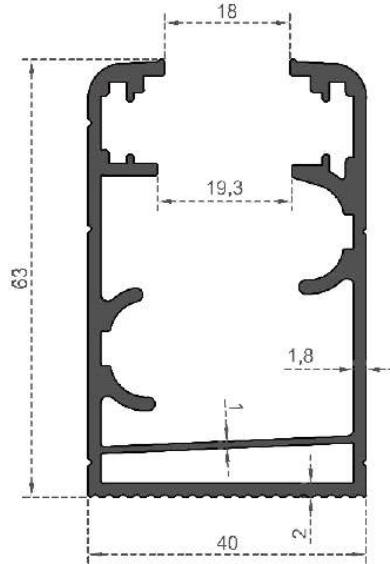

Sistem Kodu **199**
System Code
Ağırlık (kg/mt) **1,325**
Weight (kg/mt)