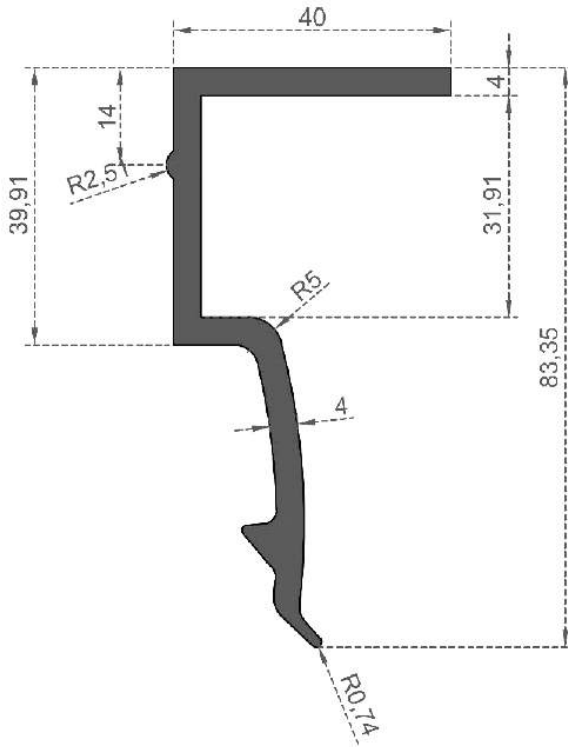

Sistem Kodu **6795**
System Code
Ağırlık (kg/mt) **1,450**
Weight (kg/mt)