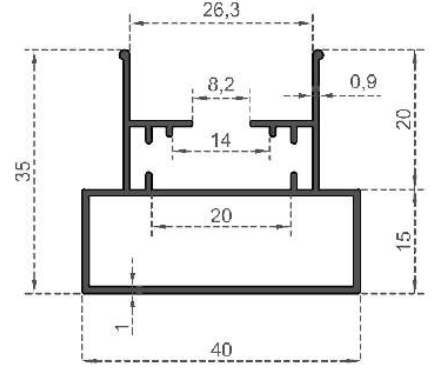

Sistem Kodu **5012**
System Code
Ağırlık (kg/mt) **0,465**
Weight (kg/mt)