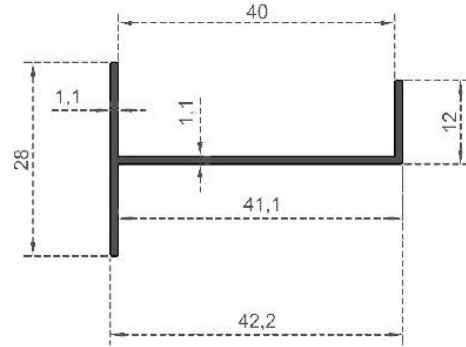

Sistem Kodu **7044**
System Code
Ağırlık (kg/mt) **0,240**
Weight (kg/mt)