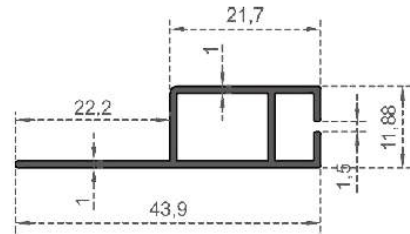

Sistem Kodu **2990**
System Code
Ağırlık (kg/mt) **0,254**
Weight (kg/mt)