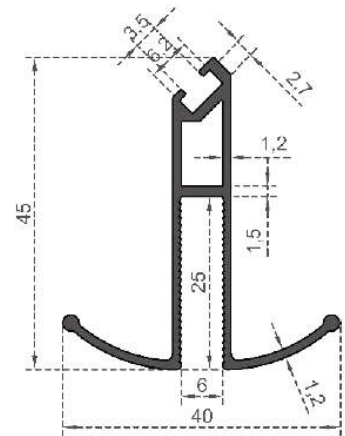

Sistem Kodu 2999
System Code
Ağırlık (kg/mt) 0,395
Weight (kg/mt)