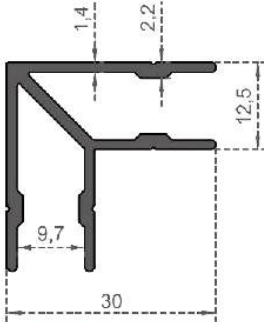

Dar Kanat Çavuş Bağlantı

Sistem Kodu 421
System Code
Ağırlık (kg/mt) 0,465
Weight (kg/mt)