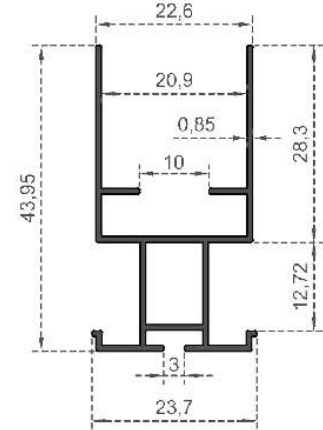

Sistem Kodu **5014**  
System Code  
Ağırlık (kg/mt) **0,352**  
Weight (kg/mt)

Sistem Kodu **5015**  
System Code  
Ağırlık (kg/mt) **0,347**  
Weight (kg/mt)

Sistem Kodu **5016**  
System Code  
Ağırlık (kg/mt) **0,282**  
Weight (kg/mt)