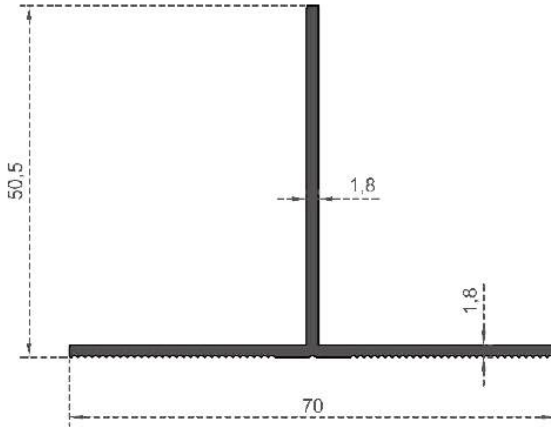

Sistem Kodu  
System Code 6556  
Ağırlık (kg/mt)  
Weight (kg/mt) 0,460

Sistem Kodu  
System Code 6558  
Ağırlık (kg/mt)  
Weight (kg/mt) 0,555

Sistem Kodu  
System Code 6560  
Ağırlık (kg/mt)  
Weight (kg/mt) 0,385