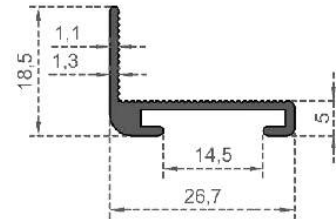

Sistem Kodu **8144**
System Code
Ağırlık (kg/mt) **0,205**
Weight (kg/mt)