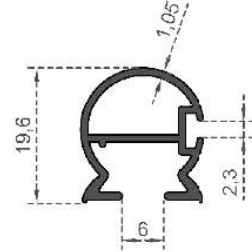

Sistem Kodu **2091**
System Code
Ağırlık (kg/mt) **0,232**
Weight (kg/mt)