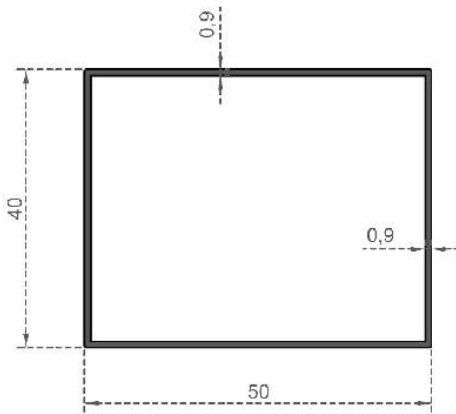

Sistem Kodu / System Code: **465**
Ağırlık (kg/mt) / Weight (kg/mt): **0,431**