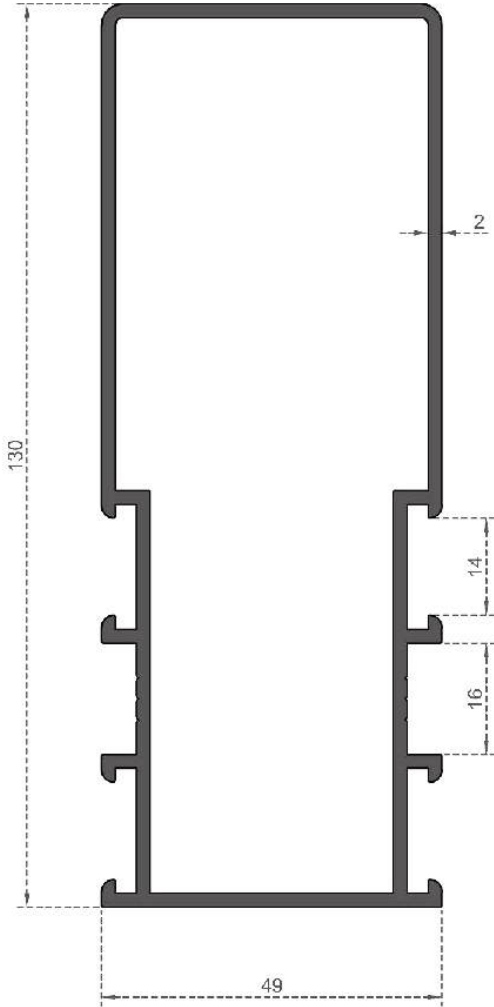

Sistem-Kodu: 105  
 System Code  
 Ağırlık (kg/mt) 0,235  
 Weight (kg/mt)

Sistem-Kodu: 106  
 System Code  
 Ağırlık (kg/mt) 0,245  
 Weight (kg/mt)

Sistem Kodu **107**  
 System Code  
 Ağırlık (kg/mt) **0,405**  
 Weight (kg/mt)

Sistem Kodu **108**  
 System Code  
 Ağırlık (kg/mt) **0,370**  
 Weight (kg/mt)

Sistem Kodu System Code	112
Ağırlık (kg/mt) Weight (kg/mt)	2,120

ÖLÇEK : 1 / 2