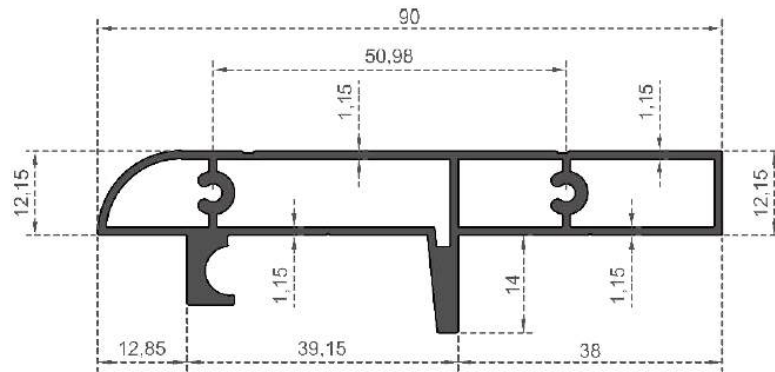

Sistem Kodu **2959**
System Code
Ağırlık (kg/mt) **1,010**
Weight (kg/mt)