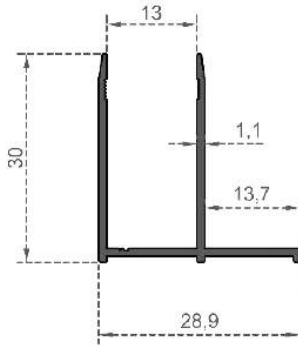

Sistem Kodu  
 System Code **2901**  
 Ağırlık (kg/mt)  
 Weight (kg/mt) **0,415**

**DUŞAKABİN EKOLÜKS SERİSİ**

**Sistem Kodu** 2904  
**System Code**  
**Ağırlık (kg/mt)** 0,444  
**Weight (kg/mt)**

**Sistem Kodu** 2907  
**System Code**  
**Ağırlık (kg/mt)** 0,316  
**Weight (kg/mt)**