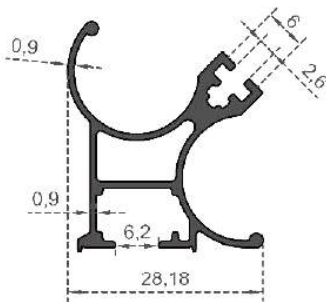

Sistem Kodu 1764
System Code
Ağırlık (kg/mt) 0,390
Weight (kg/mt)