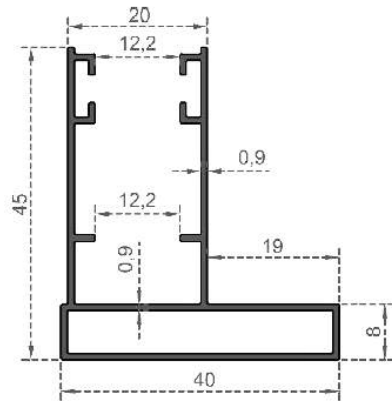

Sistem Kodu / System Code: **6535**
Ağırlık (kg/mt) / Weight (kg/mt): **0,472**