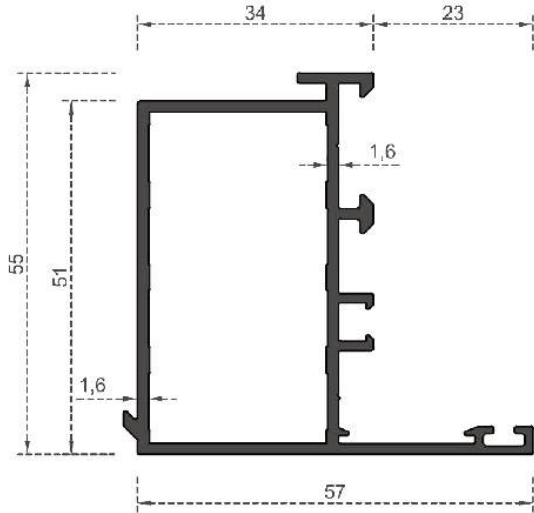

Sistem Kodu 8006
System Code
Ağırlık (kg/mt) 0,980
Weight (kg/mt)