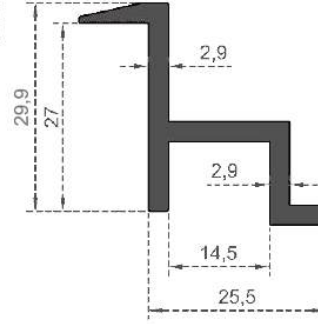

Sistem Kodu **6720**  
System Code  
Ağırlık (kg/mt) **1,053**  
Weight (kg/mt)

**GÜNEŞ ENERJİSİ**

Sistem Kodu  
System Code **6721**  
Ağırlık (kg/mt)  
Weight (kg/mt) **0,470**

Sistem Kodu  
System Code **6722**  
Ağırlık (kg/mt)  
Weight (kg/mt) **0,645**