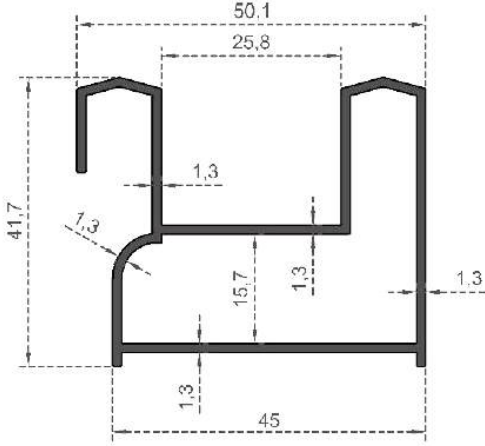

# 2000 SÜRME SERİSİ

---

2000 SLIDING SERIES

Sistem Kodu **3000**  
 System Code  
 Ağırlık (kg/mt) **0,724**  
 Weight (kg/mt)

Sistem Kodu **3001**  
 System Code  
 Ağırlık (kg/mt) **0,795**  
 Weight (kg/mt)