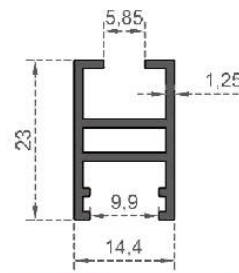

Sistem Kodu 2986
System Code
Ağırlık (kg/mt) 0,275
Weight (kg/mt)