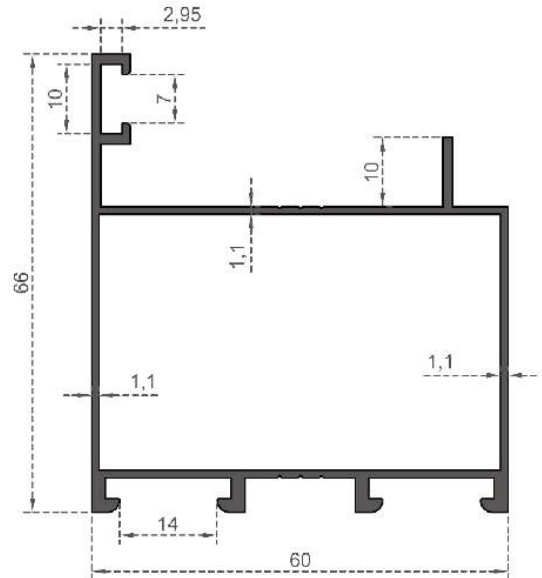

Sistem Kodu **111**
System Code
Ağırlık (kg/mt) **0,882**
Weight (kg/mt)