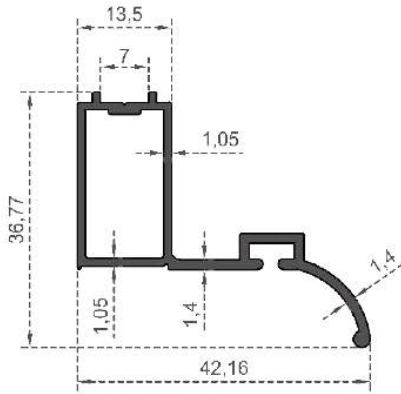

Sistem Kodu 2114
System Code
Ağırlık (kg/mt) 0,400
Weight (kg/mt)