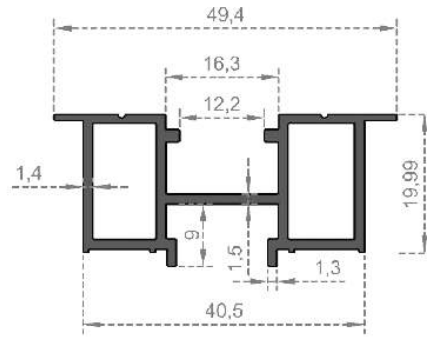

Sistem Kodu **6959**
System Code
Ağırlık (kg/mt) **0,570**
Weight (kg/mt)