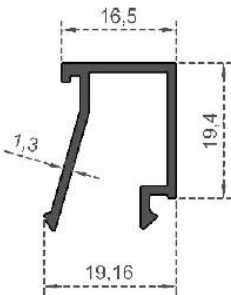

# 2000 SÜRME SERİSİ

---

2000 SLIDING SERIES

Sistem Kodu **3000**  
 System Code  
 Ağırlık (kg/mt) **0,724**  
 Weight (kg/mt)

Sistem Kodu **3001**  
 System Code  
 Ağırlık (kg/mt) **0,795**  
 Weight (kg/mt)