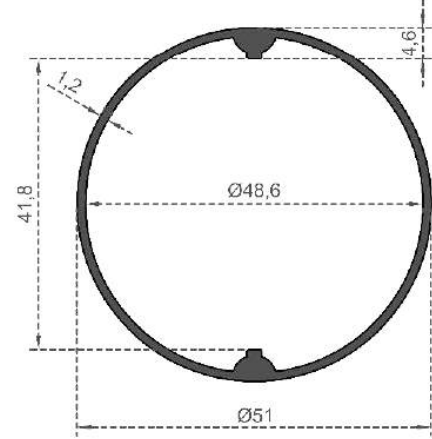

Sistem Kodu
System Code **819**
Ağırlık (kg/mt)
Weight (kg/mt) **0,582**