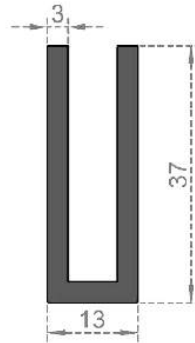

Sistem Kodu 6976
System Code
Ağırlık (kg/mt) 0,660
Weight (kg/mt)