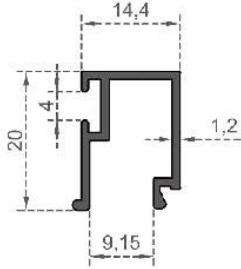

Sistem Kodu 423
System Code
Ağırlık (kg/mt) 0,205
Weight (kg/mt)