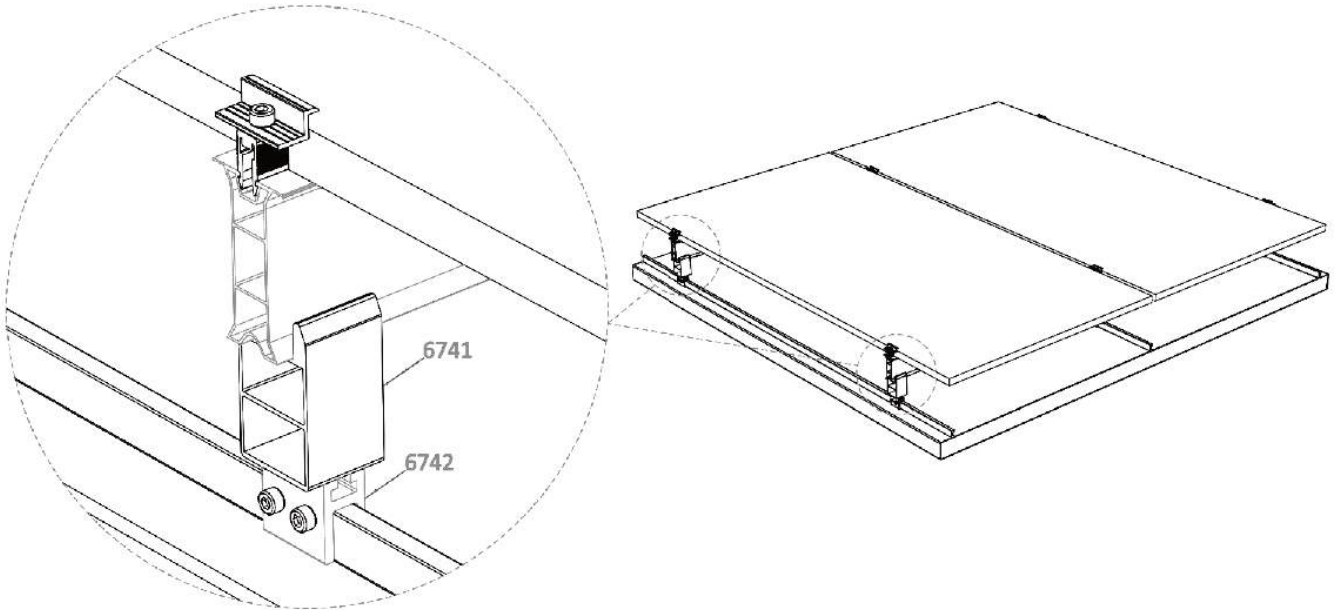

Montaj Detayı

Sistem-Kodu **6740**  
System Code  
Ağırlık (kg/mt) **0,840**  
Weight (kg/mt)

Sistem-Kodu **6741**  
System Code  
Ağırlık (kg/mt) **1,740**  
Weight (kg/mt)

Sistem-Kodu **6742**  
System Code  
Ağırlık (kg/mt) **2,050**  
Weight (kg/mt)