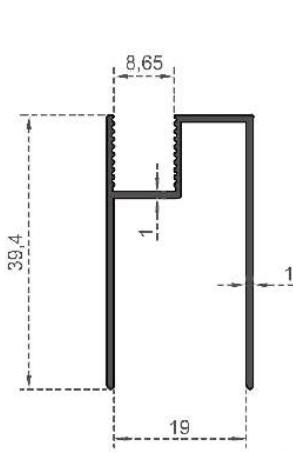

DUSAKABIN İZMİR SERİSİ

Sistem Kodu 2952
System Code
Ağırlık (kg/mt) 0,286
Weight (kg/mt)