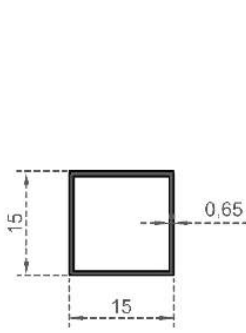

Sistem Kodu 473
System Code
Ağırlık (kg/mt) 0,102
Weight (kg/mt)