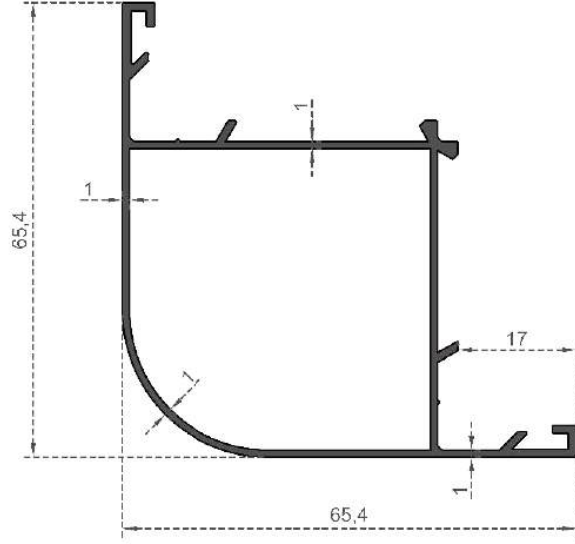

Sistem-Kodu **313**
System Code
Ağırlık (kg/mt) **0,695**
Weight (kg/mt)