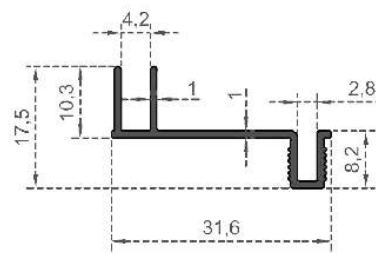

Sistem Kodu 2946
System Code
Ağırlık (kg/mt) 0,180
Weight (kg/mt)