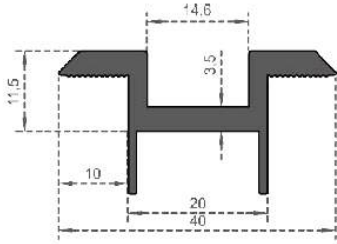

Sistem Kodu **6744**  
 System Code  
 Ağırlık (kg/mt) **3,280**  
 Weight (kg/mt)

Sistem Kodu **6745**  
 System Code  
 Ağırlık (kg/mt) **1,800**  
 Weight (kg/mt)

**GÜNEŞ ENERJİSİ**

Sistem Kodu  
System Code **6754**  
Ağırlık (kg/mt)  
Weight (kg/mt) **0,533**