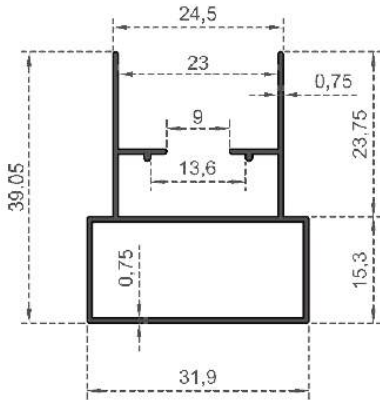

Sistem Kodu **5013**
System Code
Ağırlık (kg/mt) **0,315**
Weight (kg/mt)