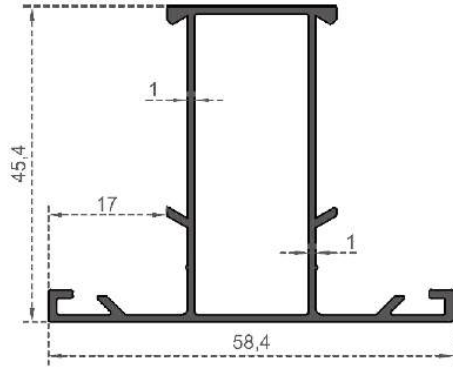

Sistem Kodu **309**  
System Code  
Ağırlık (kg/mt) **1,200**  
Weight (kg/mt)

**ALDOKS SERİSİ**

Sistem-Kodu **310**  
 System Code  
 Ağırlık (kg/mt) **0,470**  
 Weight (kg/mt)

Sistem-Kodu **311**  
 System Code  
 Ağırlık (kg/mt) **0,565**  
 Weight (kg/mt)