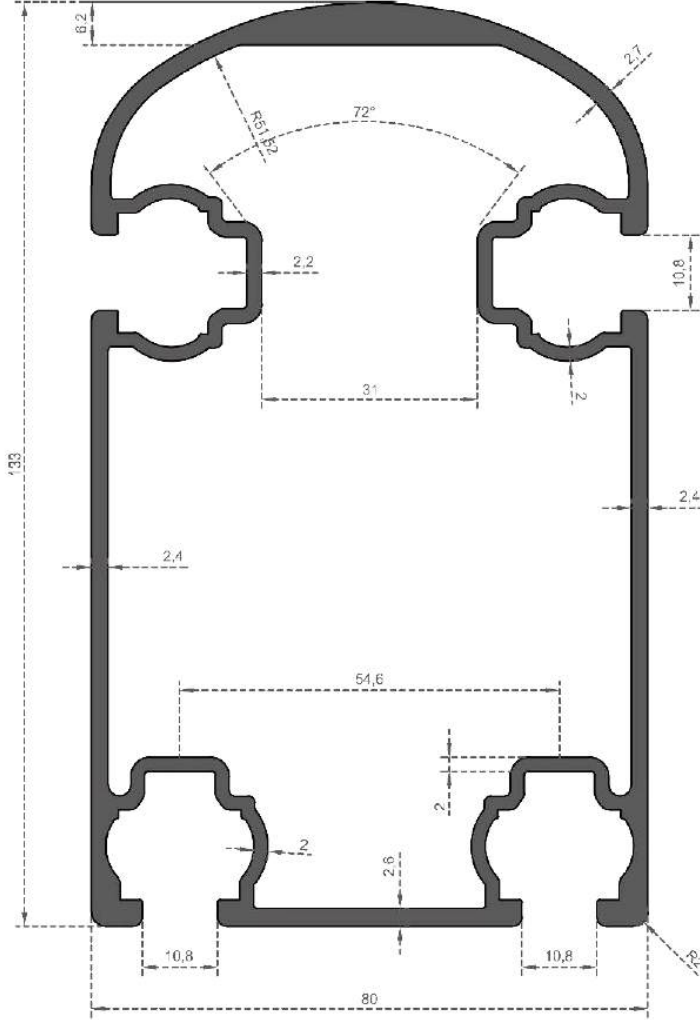

Sistem Kodu
System Code **6763**
Ağırlık (kg/mt)
Weight (kg/mt) **3,910**