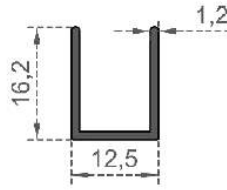

Sistem Kodu **431**
System Code
Ağırlık (kg/mt) **0,137**
Weight (kg/mt)