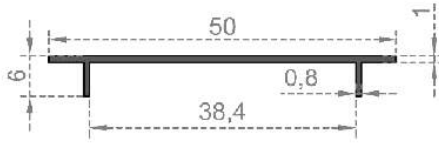

Sistem Kodu **6978**
System Code
Ağırlık (kg/mt) **0,157**
Weight (kg/mt)