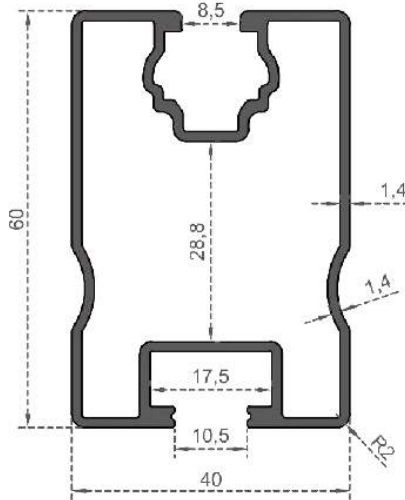

Sistem Kodu **6716**
System Code
Ağırlık (kg/mt) **1,057**
Weight (kg/mt)