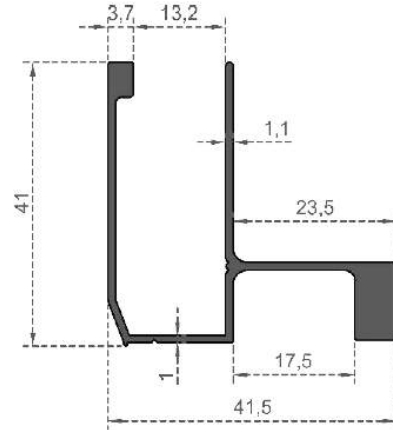

Sistem Kodu 2908
System Code
Ağırlık (kg/mt) 0,560
Weight (kg/mt)