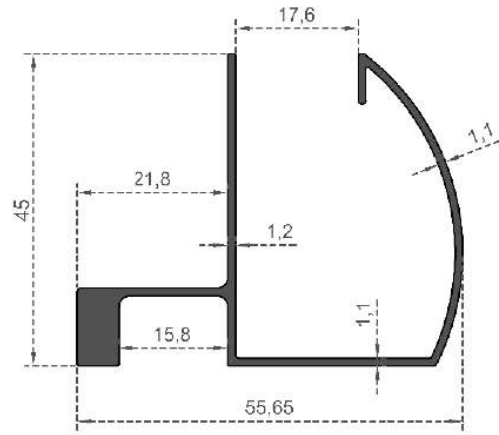

Sistem Kodu  
System Code **1945**  
Ağırlık (kg/mt)  
Weight (kg/mt) **0,420**

**DUŞAKABİN LÜKS SERİSİ**

Sistem Kodu / System Code: **2857**  
 Ağırlık (kg/mt) / Weight (kg/mt): **0,551**

Sistem Kodu / System Code: **2858**  
 Ağırlık (kg/mt) / Weight (kg/mt): **0,407**