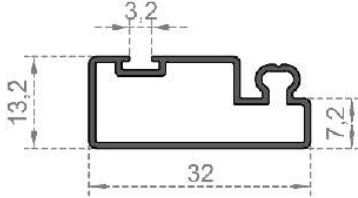

Sistem Kodu 1614
System Code
Ağırlık (kg/mt)
Weight (kg/mt) 0,246