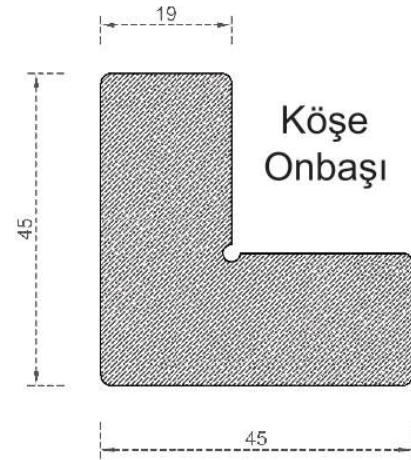

ISI YALITIM SERİSİ

Sistem Kodu 4030  
System Code  
Ağırlık (kg/mt) 3,530  
Weight (kg/mt)

Sistem Kodu 4031  
System Code  
Ağırlık (kg/mt) 4,010  
Weight (kg/mt)

Sistem Kodu 4032  
System Code  
Ağırlık (kg/mt) 4,760  
Weight (kg/mt)