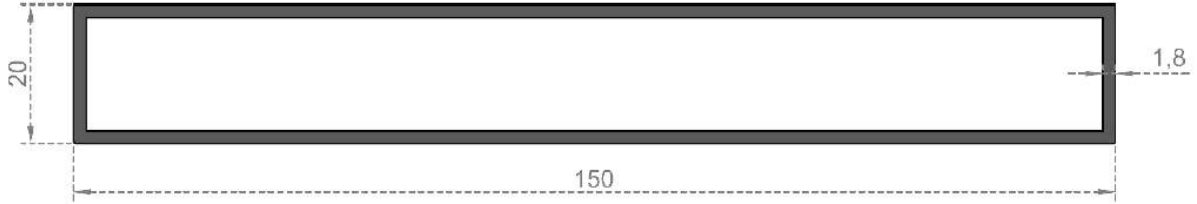

Sistem Kodu / System Code: **477**
Ağırlık (kg/mt) / Weight (kg/mt): **1,623**