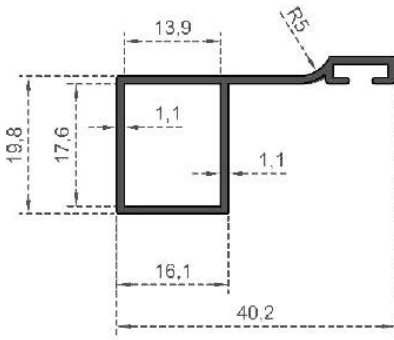

Sistem-Kodu 5032
System Code
Ağırlık (kg/mt) 0,305
Weight (kg/mt)