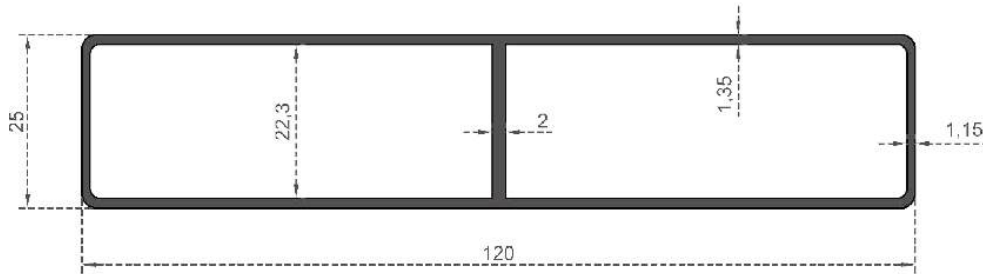

Sistem Kodu **6699**
System Code
Ağırlık (kg/mt) **1,135**
Weight (kg/mt)