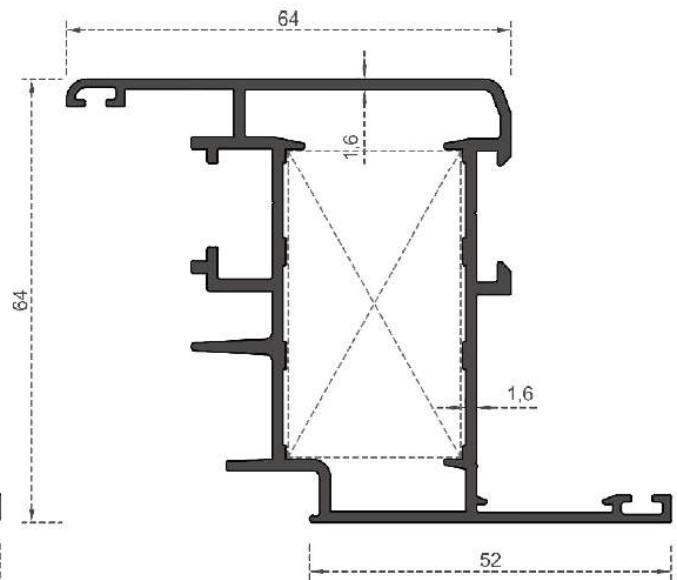

Sistem Kodu **8003**
System Code
Ağırlık (kg/mt) **1,417**
Weight (kg/mt)