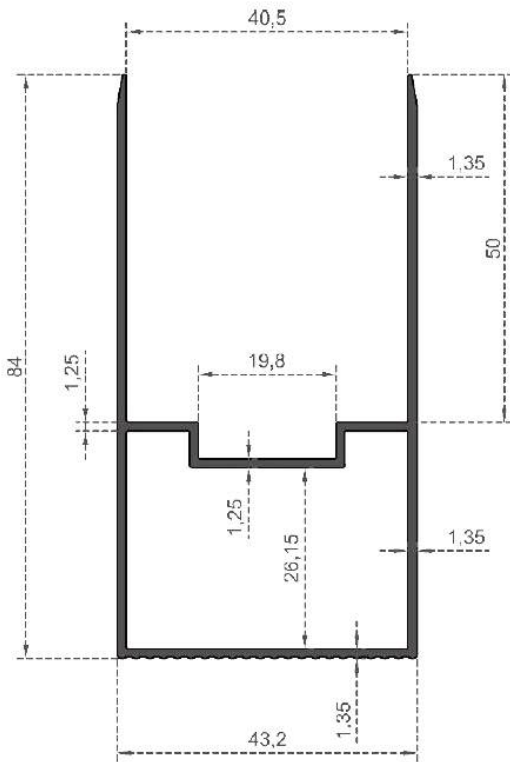

Sistem-Kodu **215**
System Code
Ağırlık (kg/mt) **0,910**
Weight (kg/mt)