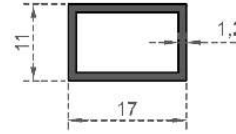

Sistem Kodu 7058
System Code
Ağırlık (kg/mt) 0,170
Weight (kg/mt)