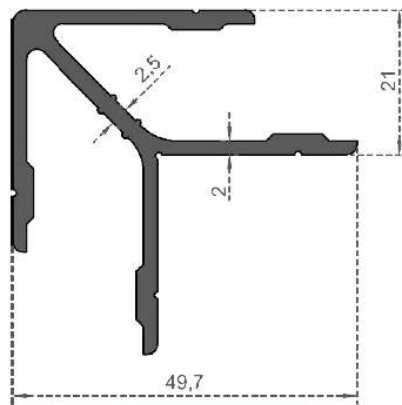

100 'lük Kasa Çavuş Bağlantı

Sistem Kodu 425
System Code
Ağırlık (kg/mt) 0,955
Weight (kg/mt)