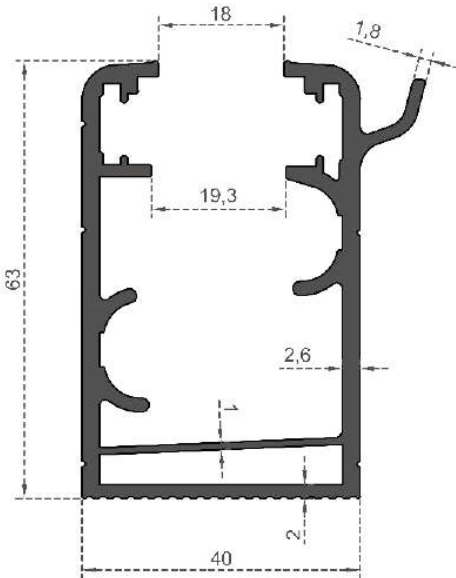

Sistem Kodu **201**
System Code
Ağırlık (kg/mt) **1,565**
Weight (kg/mt)