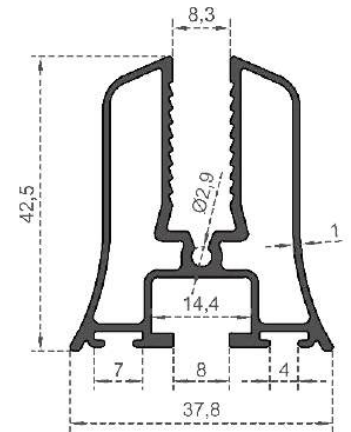

Sistem Kodu **244**  
System Code  
Ağırlık (kg/mt) **1,351**  
Weight (kg/mt)

Sistem Kodu **228**  
System Code  
Ağırlık (kg/mt) **1,556**  
Weight (kg/mt)

Sistem Kodu **229**  
System Code  
Ağırlık (kg/mt) **1,592**  
Weight (kg/mt)

Sistem Kodu 246  
System Code  
Ağırlık (kg/mt) 1,320  
Weight (kg/mt)

Sistem Kodu 202  
System Code  
Ağırlık (kg/mt) 0,812  
Weight (kg/mt)

Sistem Kodu 240  
System Code  
Ağırlık (kg/mt) 0,702  
Weight (kg/mt)

Sistem Kodu 218  
System Code  
Ağırlık (kg/mt) 0,814  
Weight (kg/mt)

Sistem Kodu 221  
System Code  
Ağırlık (kg/mt) 0,820  
Weight (kg/mt)

Sistem Kodu 245  
System Code  
Ağırlık (kg/mt) 0,745  
Weight (kg/mt)