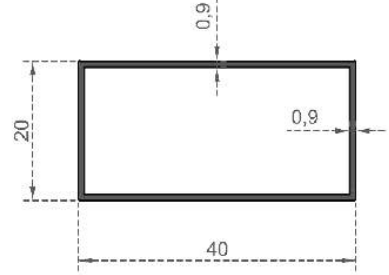

Sistem Kodu 5304  
System Code  
Ağırlık (kg/mt) 0,252  
Weight (kg/mt)

Sistem Kodu 468  
System Code  
Ağırlık (kg/mt) 0,362  
Weight (kg/mt)

Sistem Kodu 5273  
System Code  
Ağırlık (kg/mt) 0,284  
Weight (kg/mt)