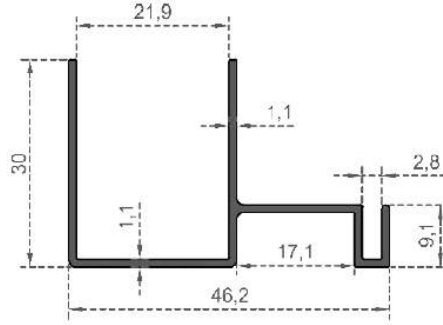

Sistem Kodu **2937**
System Code
Ağırlık (kg/mt) **0,360**
Weight (kg/mt)