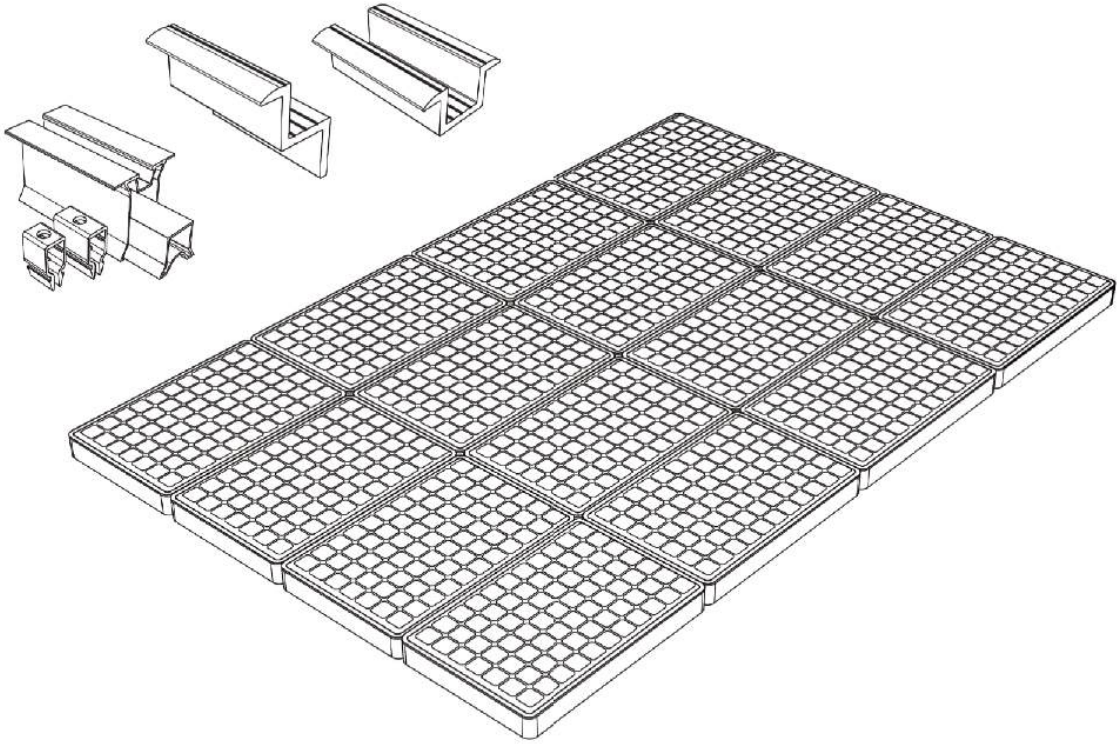

GÜNEŞ ENERJİ SİTEMLERİ SERİSİ

SOLAR ENERGY SYSTEMS SERIES