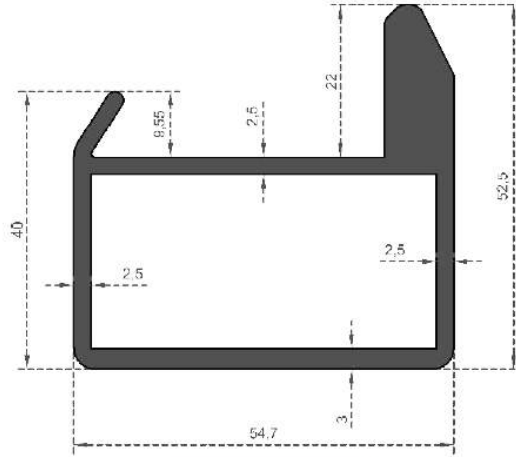

Montaj Detayı

Sistem-Kodu **6740**  
System Code  
Ağırlık (kg/mt) **0,840**  
Weight (kg/mt)

Sistem-Kodu **6741**  
System Code  
Ağırlık (kg/mt) **1,740**  
Weight (kg/mt)

Sistem-Kodu **6742**  
System Code  
Ağırlık (kg/mt) **2,050**  
Weight (kg/mt)