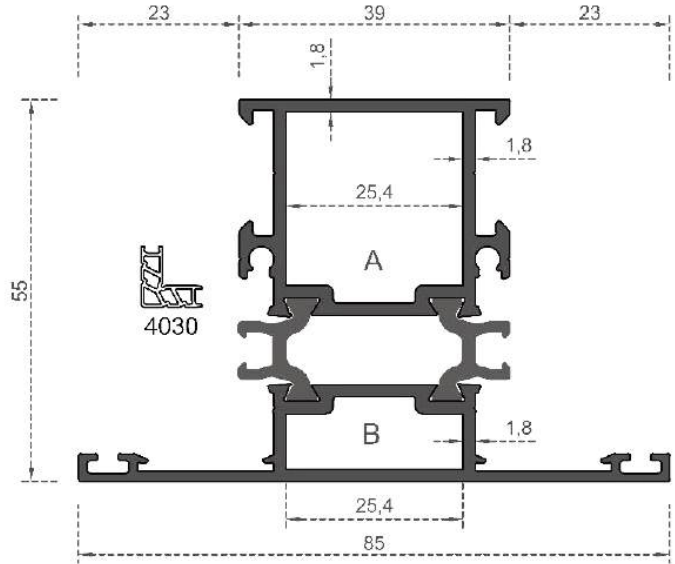

Sistem Kodu **4101**
System Code
Ağırlık (kg/mt) **1,645**
Weight (kg/mt)