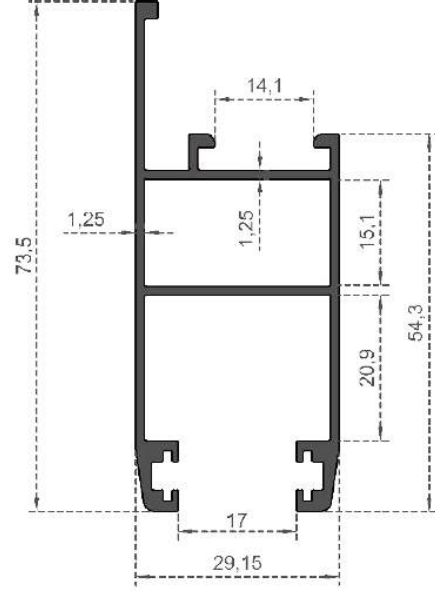

Sistem Kodu **3001**
System Code
Ağırlık (kg/mt) **0,795**
Weight (kg/mt)