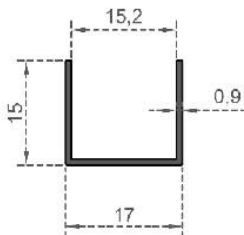

Sistem Kodu / System Code: **6941**
Ağırlık (kg/mt) / Weight (kg/mt): **0,111**