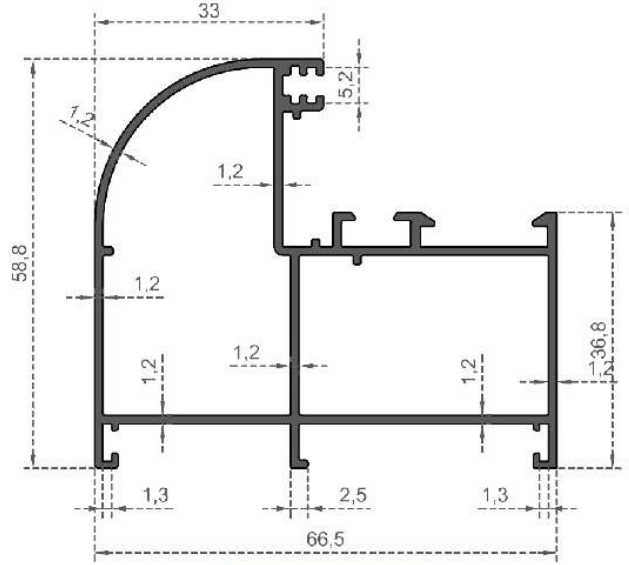

Sistem Kodu **D25802**

Ağırlık (kg/mt) **1,041**