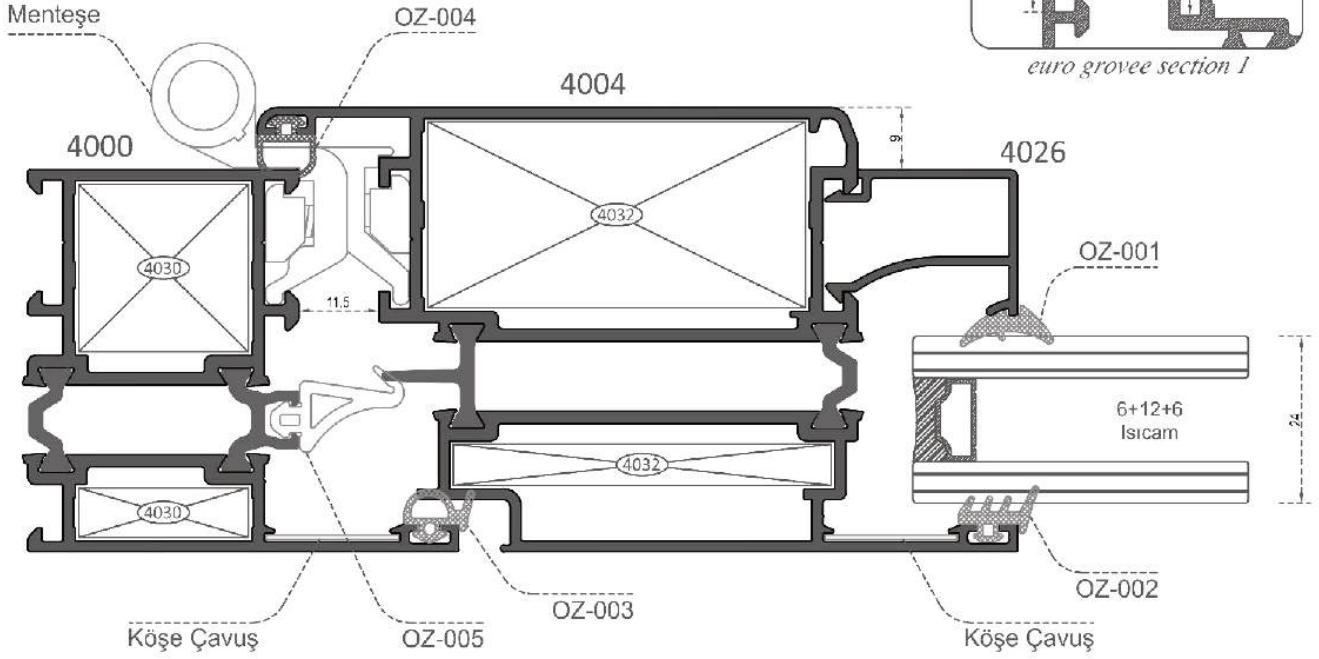

MONTAJ DETAYI