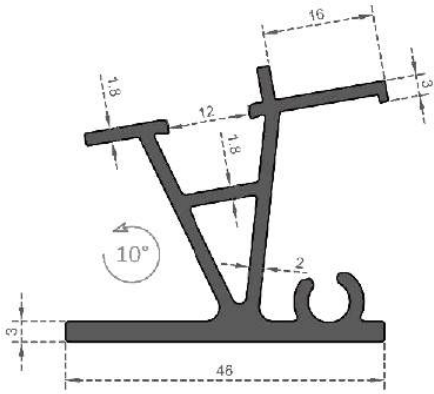

Sistem Kodu **6769**
System Code
Ağırlık (kg/mt) **1,030**
Weight (kg/mt)