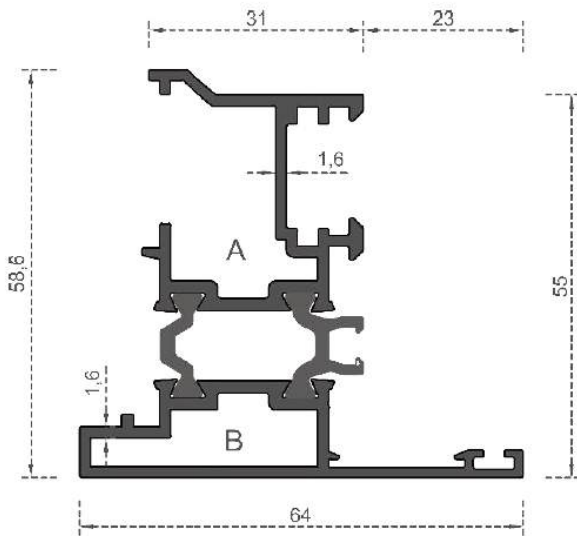

64

Sistem Kodu **4005**  
 System Code  
 Ağırlık (kg/mt) **2,185**  
 Weight (kg/mt)

**ISI YALITIM SERİSİ**

Sistem Kodu **4006**  
 System Code  
 Ağırlık (kg/mt) **1,335**  
 Weight (kg/mt)

Sistem Kodu **4007**  
 System Code  
 Ağırlık (kg/mt) **2,330**  
 Weight (kg/mt)