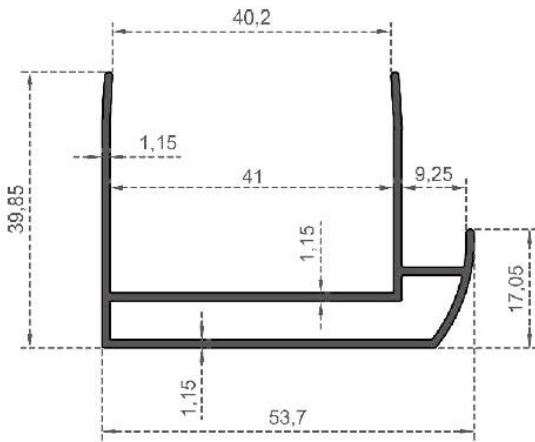

Sistem Kodu **214**
System Code
Ağırlık (kg/mt) **0,583**
Weight (kg/mt)