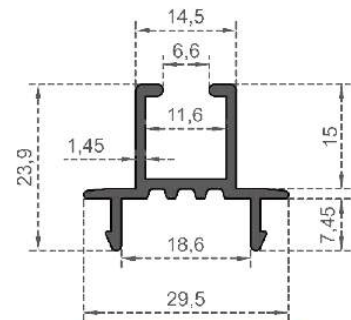

Sistem Kodu **5818**
System Code
Ağırlık (kg/mt) **0,330**
Weight (kg/mt)