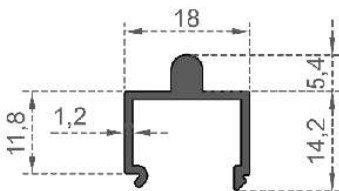

Sistem Kodu **433**
System Code
Ağırlık (kg/mt) **0,211**
Weight (kg/mt)