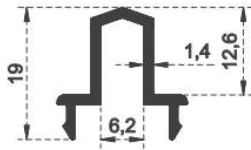

Sistem Kodu D25852
System Code

Ağırlık (kg/mt) 0,190
Weight (kg/mt)