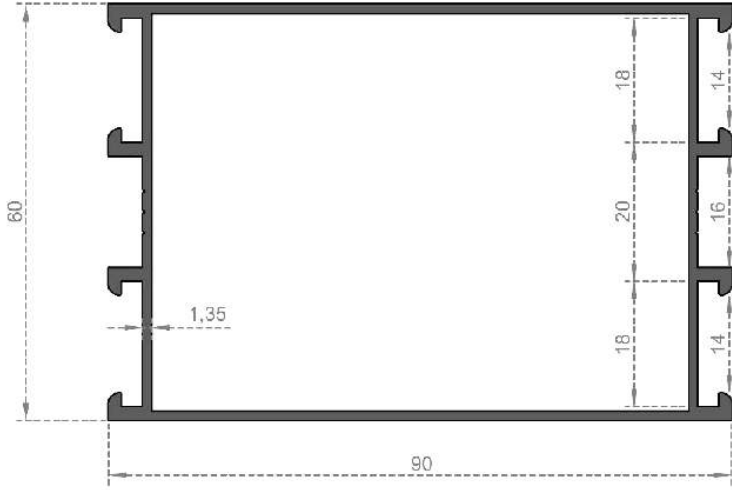

C 60 SERİSİ

Sistem Kodu 109
System Code
Ağırlık (kg/mt) 1,295
Weight (kg/mt)