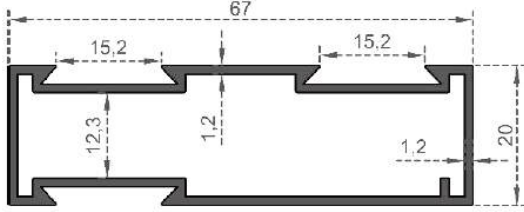

100 'lük Kasa Çavuş Bağlantı

Sistem Kodu 425  
System Code  
Ağırlık (kg/mt) 0,955  
Weight (kg/mt)

Geniş Kanat Çavuş Bağlantı

Sistem Kodu 426  
System Code  
Ağırlık (kg/mt) 1,035  
Weight (kg/mt)

Sistem Kodu **427**  
System Code  
Ağırlık (kg/mt) **0,665**  
Weight (kg/mt)