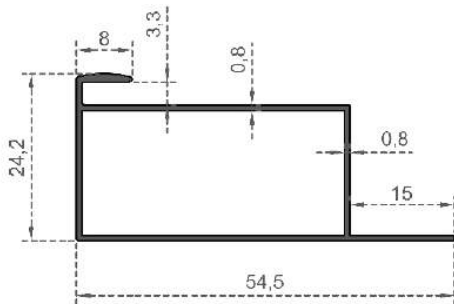

Sistem Kodu 7058  
System Code  
Ağırlık (kg/mt) 0,170  
Weight (kg/mt)

Sistem Kodu 804  
System Code  
Ağırlık (kg/mt) 0,312  
Weight (kg/mt)

Sistem Kodu 7063  
System Code  
Ağırlık (kg/mt) 0,212  
Weight (kg/mt)