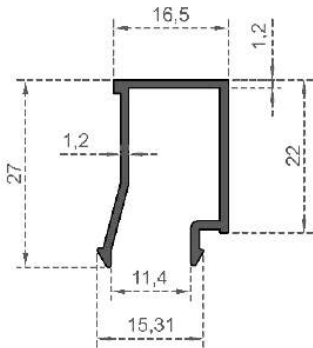

Sistem Kodu 102  
System Code  
Ağırlık (kg/mt) 1,825  
Weight (kg/mt)

Sistem Kodu 104  
System Code  
Ağırlık (kg/mt) 1,542  
Weight (kg/mt)

Sistem-Kodu: 103  
 System Code  
 Ağırlık (kg/mt) 1,100  
 Weight (kg/mt)

Sistem-Kodu: 105  
 System Code  
 Ağırlık (kg/mt) 0,235  
 Weight (kg/mt)

Sistem-Kodu: 106  
 System Code  
 Ağırlık (kg/mt) 0,245  
 Weight (kg/mt)

Sistem Kodu **107**  
 System Code  
 Ağırlık (kg/mt) **0,405**  
 Weight (kg/mt)

Sistem Kodu **108**  
 System Code  
 Ağırlık (kg/mt) **0,370**  
 Weight (kg/mt)

Sistem Kodu System Code	112
Ağırlık (kg/mt) Weight (kg/mt)	2,120

ÖLÇEK : 1 / 2