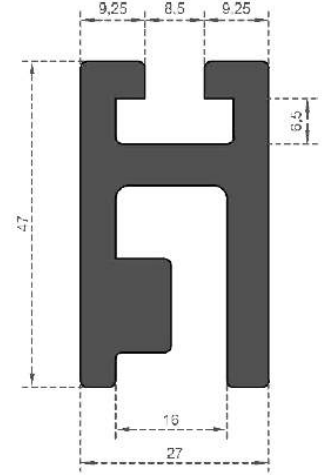

Montaj Detayı

Sistem-Kodu **6740**  
System Code  
Ağırlık (kg/mt) **0,840**  
Weight (kg/mt)

Sistem-Kodu **6741**  
System Code  
Ağırlık (kg/mt) **1,740**  
Weight (kg/mt)

Sistem-Kodu **6742**  
System Code  
Ağırlık (kg/mt) **2,050**  
Weight (kg/mt)