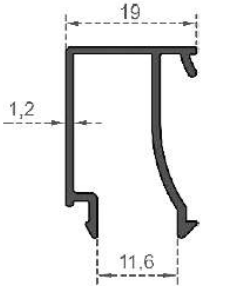

Sistem Kodu
System Code **4027**
Ağırlık (kg/mt)
Weight (kg/mt) **0,266**