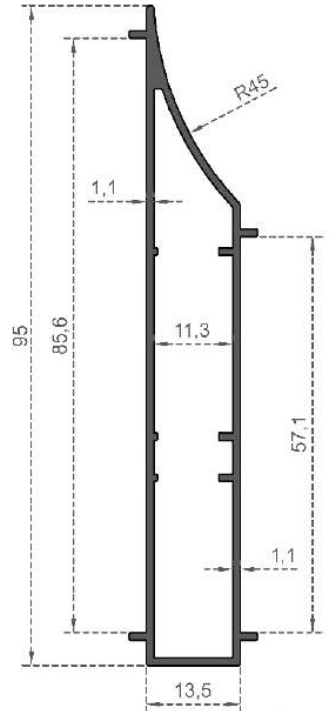

Sistem Kodu **D25850**
System Code
Ağırlık (kg/mt) **0,655**
Weight (kg/mt)