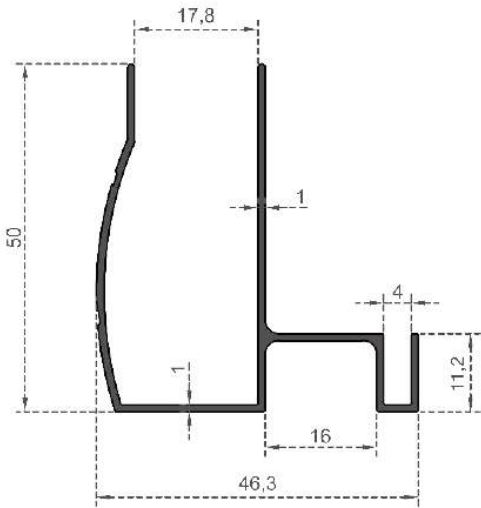

Sistem Kodu
System Code **2900**
Ağırlık (kg/mt)
Weight (kg/mt) **0,456**