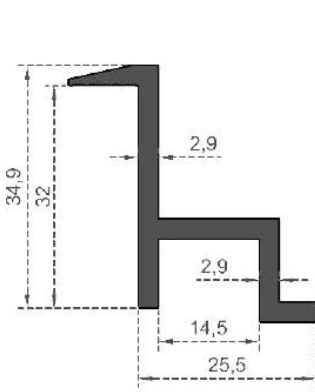

Sistem Kodu
System Code **6725**
Ağırlık (kg/mt)
Weight (kg/mt) **0,605**