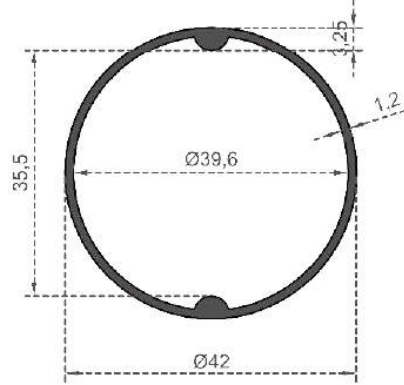

Sistem Kodu
System Code **817**
Ağırlık (kg/mt)
Weight (kg/mt) **0,457**