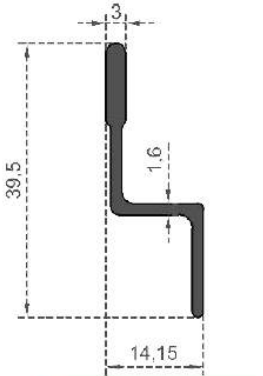

Sistem Kodu **5037**
System Code
Ağırlık (kg/mt) **0,270**
Weight (kg/mt)