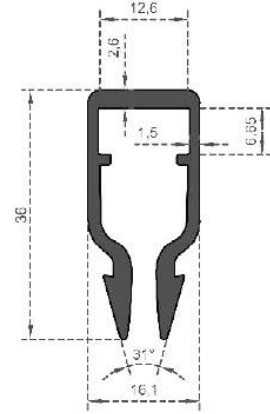

Sistem Kodu **6739**
System Code
Ağırlık (kg/mt) **0,510**
Weight (kg/mt)