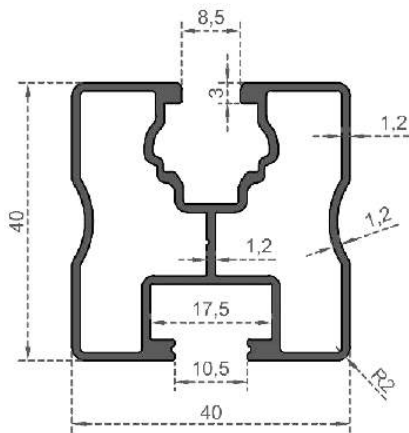

**GÜNEŞ ENERJİSİ**

Sistem Kodu **6712**  
 System Code  
 Ağırlık (kg/mt) **0,961**  
 Weight (kg/mt)

Sistem Kodu **6713**  
 System Code  
 Ağırlık (kg/mt) **2,995**  
 Weight (kg/mt)

Sistem Kodu **6714**  
 System Code  
 Ağırlık (kg/mt) **2,480**  
 Weight (kg/mt)