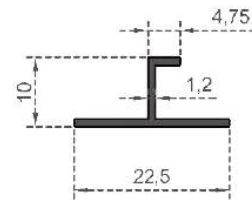

Sistem Kodu **6555**
System Code
Ağırlık (kg/mt) **0,115**
Weight (kg/mt)