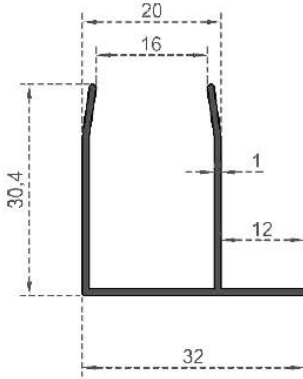

Sistem Kodu
System Code **2575**
Ağırlık (kg/mt)
Weight (kg/mt) **0,246**