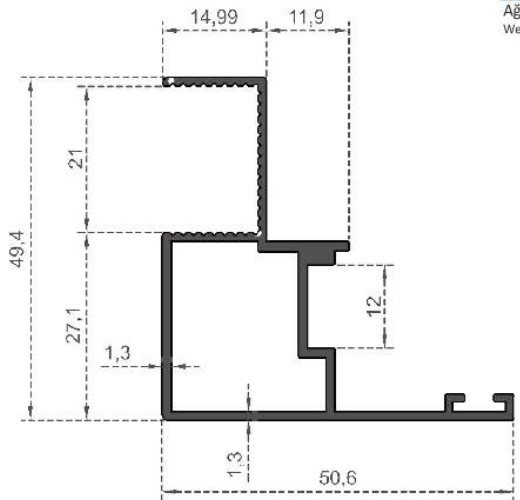

Sistem Kodu **247**
System Code
Ağırlık (kg/mt) **0,338**
Weight (kg/mt)