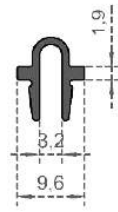

Sistem Kodu
System Code **5699**
Ağırlık (kg/mt)
Weight (kg/mt) **0,100**