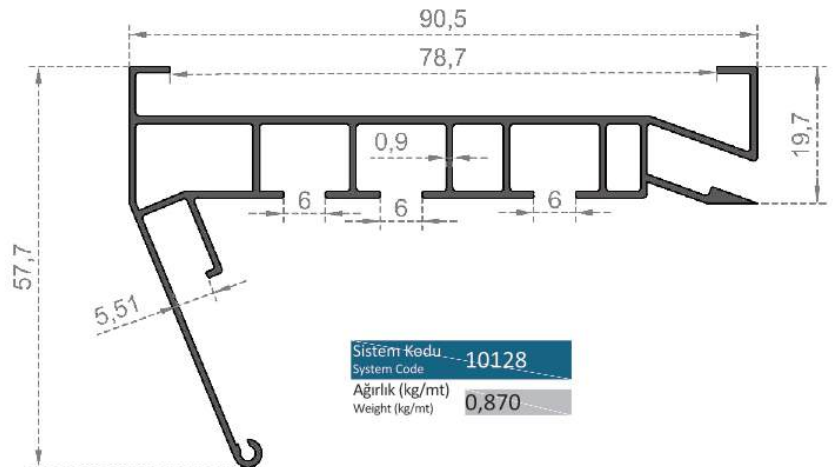

Sistem Kodu **10131**
System Code
Ağırlık (kg/mt) **0,150**
Weight (kg/mt)

Sistem Kodu **10128**
System Code
Ağırlık (kg/mt) **0,870**
Weight (kg/mt)