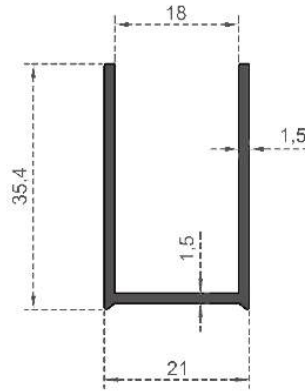

Sistem Kodu 2966
System Code
Ağırlık (kg/mt) 0,358
Weight (kg/mt)