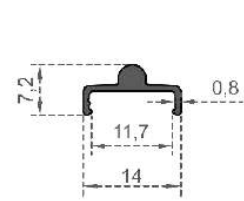

Sistem Kodu
System Code **6380**
Ağırlık (kg/mt)
Weight (kg/mt) **0,079**