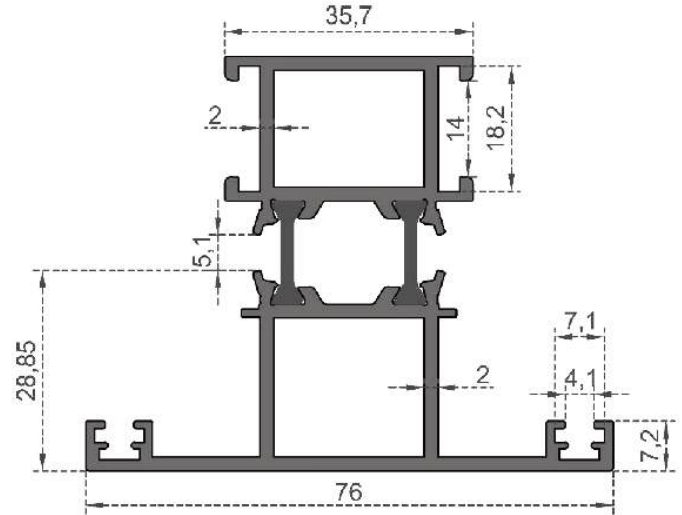

Sistem Kodu
System Code **4105**
Ağırlık (kg/mt)
Weight (kg/mt) **1,760**