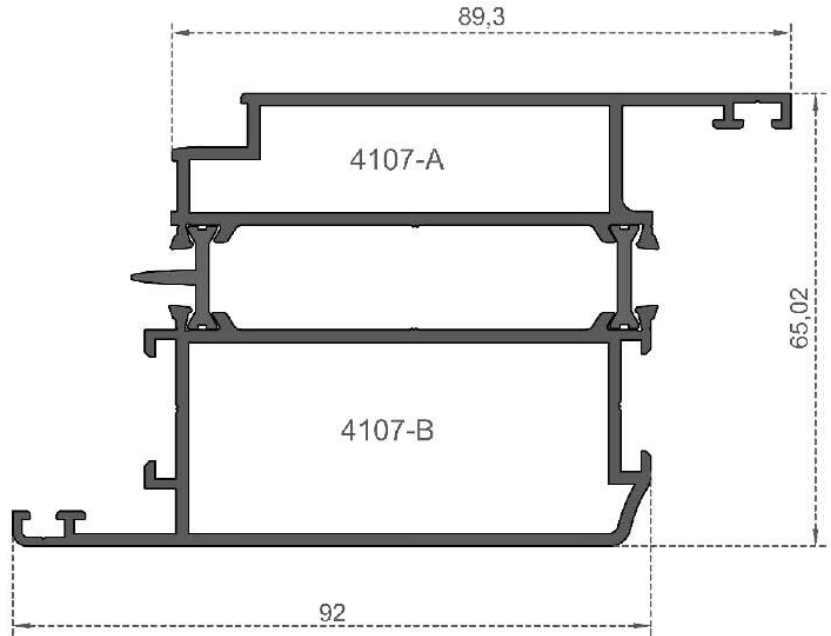

**ISI YALITIM SERİSİ**

Sistem Kodu **4109**  
 System Code  
 Ağırlık (kg/mt) **1,710**  
 Weight (kg/mt)

Sistem Kodu **4110**  
 System Code  
 Ağırlık (kg/mt) **1,590**  
 Weight (kg/mt)

Sistem Kodu **4108**  
 System Code  
 Ağırlık (kg/mt) **1,490**  
 Weight (kg/mt)