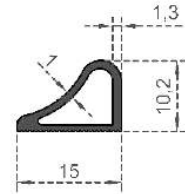

Sistem Kodu **2958**
System Code
Ağırlık (kg/mt) **0,117**
Weight (kg/mt)