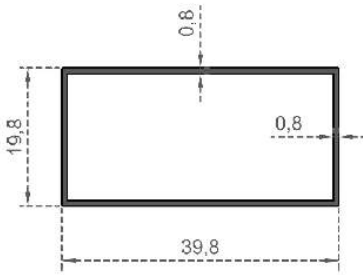

Sistem Kodu 5304  
System Code  
Ağırlık (kg/mt) 0,252  
Weight (kg/mt)

Sistem Kodu 468  
System Code  
Ağırlık (kg/mt) 0,362  
Weight (kg/mt)

Sistem Kodu 5273  
System Code  
Ağırlık (kg/mt) 0,284  
Weight (kg/mt)