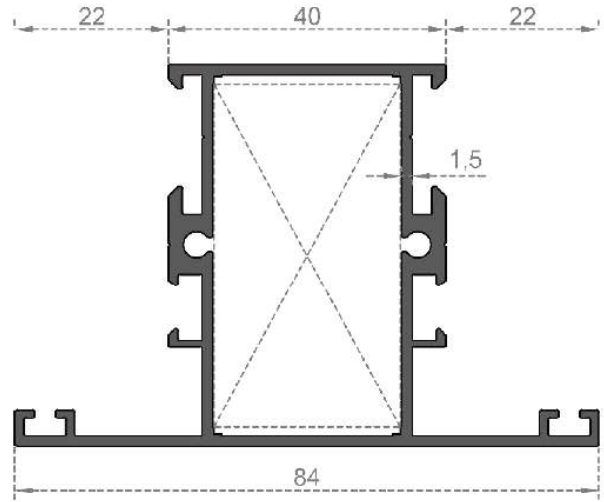

Sistem Kodu System Code	8015
Ağırlık (kg/mt) Weight (kg/mt)	1,457

Sistem Kodu System Code	8016
Ağırlık (kg/mt) Weight (kg/mt)	1,173

Sistem Kodu **8017**  
System Code

Ağırlık (kg/mt) **1,137**  
Weight (kg/mt)