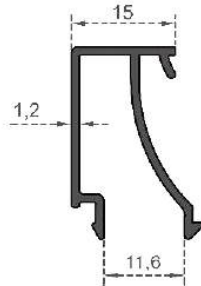

Sistem Kodu 4029
System Code
Ağırlık (kg/mt) 0,257
Weight (kg/mt)

Cam Kalınlığı Glass Thickness	Çıta Kodu Profile Code
4 mm	4016
6 mm	4017
8 mm	4018
10 mm	4019
12 mm	4020
14 mm	4021
16 mm	4022
18 mm	4023
20 mm	4024
22 mm	4025
24 mm	4026
26 mm	4027
28 mm	4028
30 mm	4029