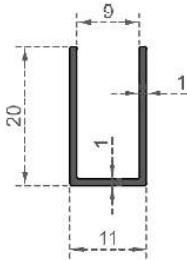

Sistem Kodu **YR-LSL1**
System Code
Ağırlık (kg/mt) **0,133**
Weight (kg/mt)