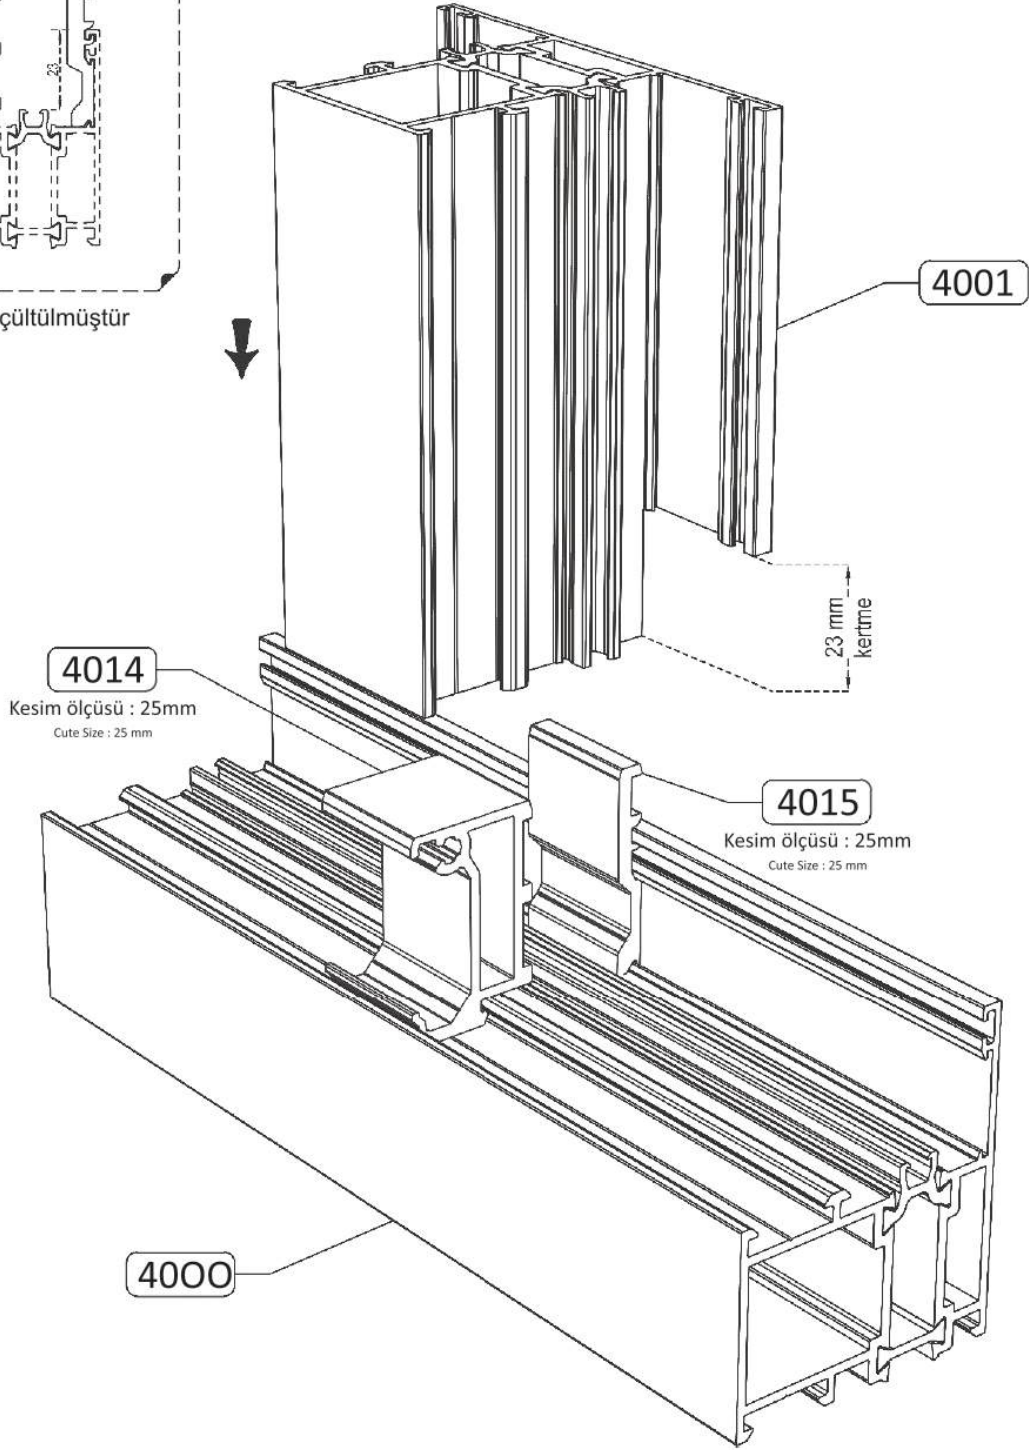

NOT : $\frac{1}{2}$ küçültülmüştür