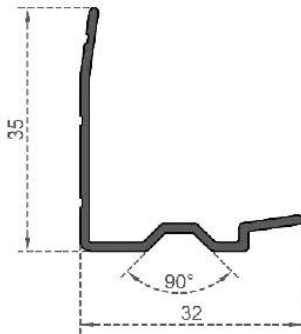

Sistem Kodu **852**
System Code
Ağırlık (kg/mt) **0,255**
Weight (kg/mt)