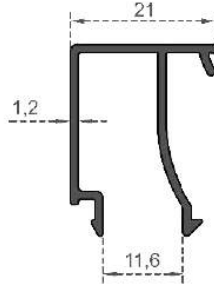

Sistem Kodu
System Code **4026**
Ağırlık (kg/mt)
Weight (kg/mt) **0,275**