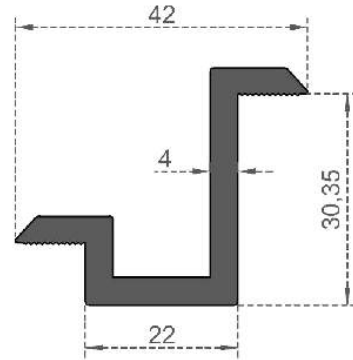

Sistem Kodu 6798
System Code
Ağırlık (kg/mt) 0,519
Weight (kg/mt)