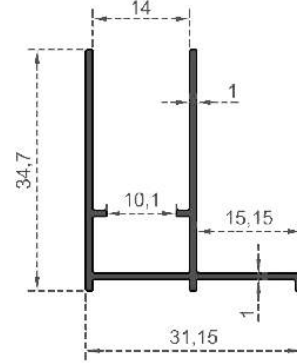

Sistem Kodu 1668
System Code
Ağırlık (kg/mt) 0,282
Weight (kg/mt)