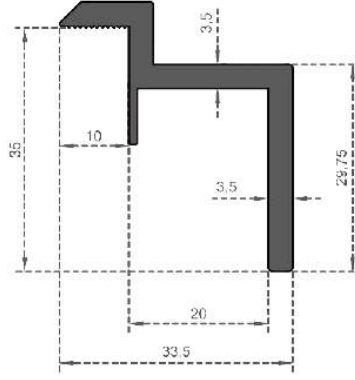

Sistem Kodu **6744**  
 System Code  
 Ağırlık (kg/mt) **3,280**  
 Weight (kg/mt)

Sistem Kodu **6745**  
 System Code  
 Ağırlık (kg/mt) **1,800**  
 Weight (kg/mt)

**GÜNEŞ ENERJİSİ**

Sistem Kodu  
System Code **6754**  
Ağırlık (kg/mt)  
Weight (kg/mt) **0,533**