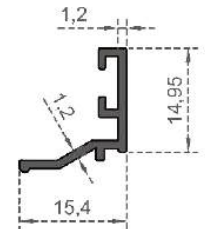

Sistem Kodu 419
System Code
Ağırlık (kg/mt) 0,135
Weight (kg/mt)