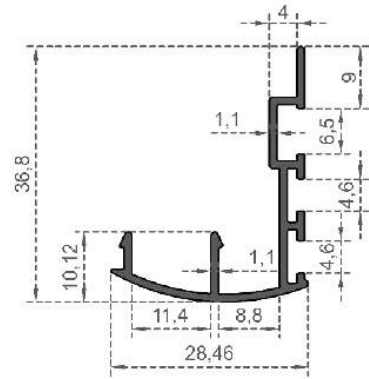

Sistem Kodu: **D25842**
System Code
Ağırlık (kg/mt): **0,289**
Weight (kg/mt)