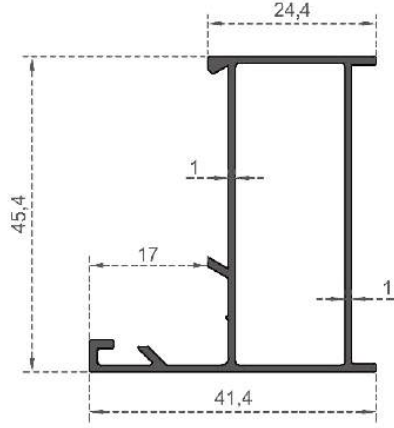

ALDOKS SERİSİ

Sistem-Kodu **310**
System Code
Ağırlık (kg/mt) **0,470**
Weight (kg/mt)