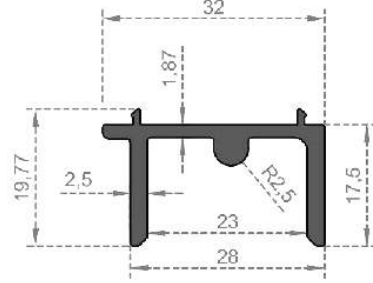

Sistem Kodu **6957**
System Code
Ağırlık (kg/mt) **0,432**
Weight (kg/mt)