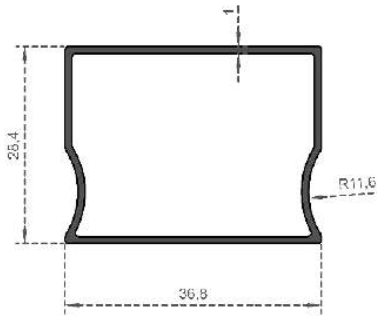

Sistem Kodu **6738**
System Code
Ağırlık (kg/mt) **0,350**
Weight (kg/mt)