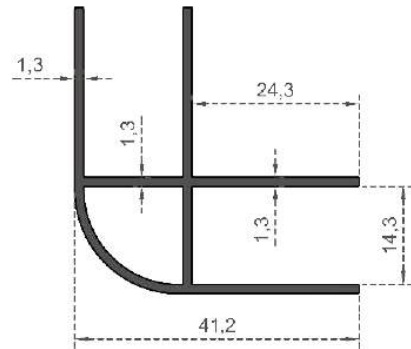

Sistem Kodu 2440
System Code
Ağırlık (kg/mt) 0,541
Weight (kg/mt)