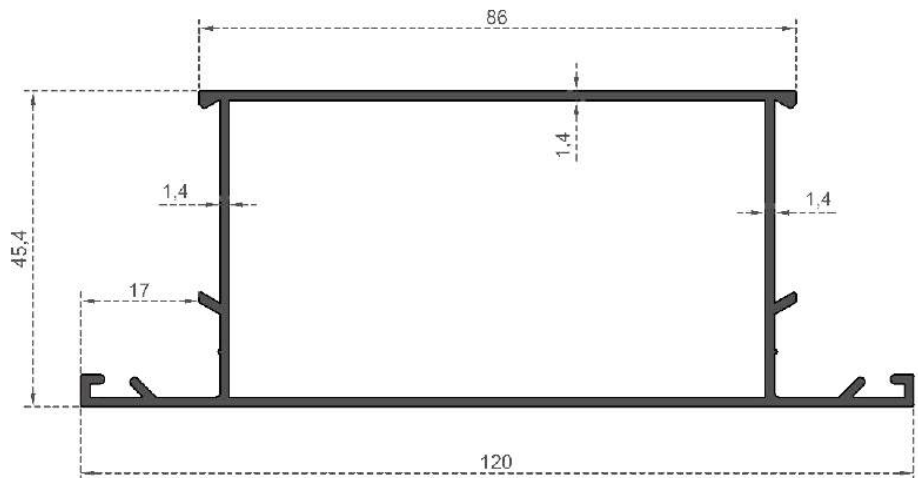

Sistem Kodu **309**
System Code
Ağırlık (kg/mt) **1,200**
Weight (kg/mt)