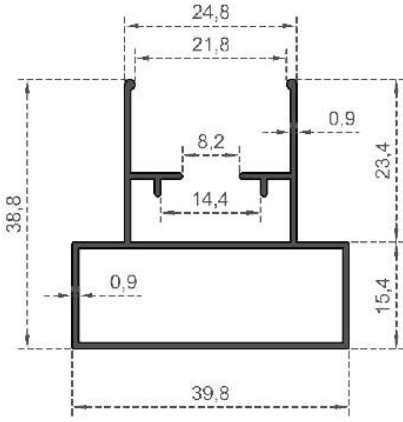

Sistem Kodu **5564**  
System Code  
Ağırlık (kg/mt) **0,314**  
Weight (kg/mt)

Sistem Kodu **5869**  
System Code  
Ağırlık (kg/mt) **0,340**  
Weight (kg/mt)

**SİNEKLİK SERİSİ**

Sistem Kodu **5010**  
System Code  
Ağırlık (kg/mt) **0,425**  
Weight (kg/mt)