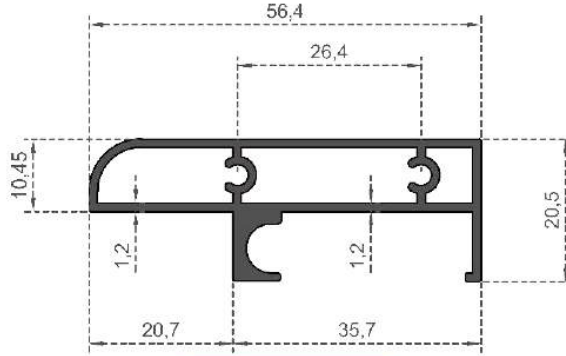

Sistem Kodu **2957**
System Code
Ağırlık (kg/mt) **0,636**
Weight (kg/mt)