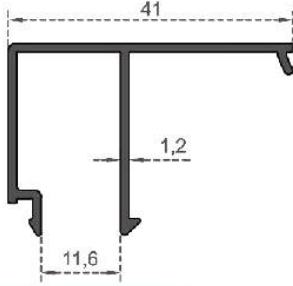

ISI YALITIM SERİSİ

Sistem Kodu
System Code **4016**
Ağırlık (kg/mt)
Weight (kg/mt) **0,335**