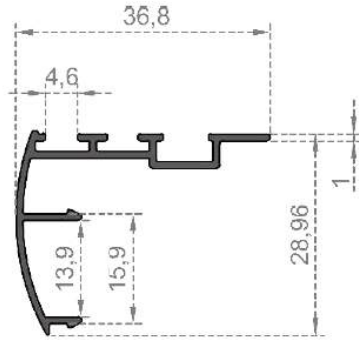

Sistem Kodu D25854
System Code

Ağırlık (kg/mt) 0,265
Weight (kg/mt)