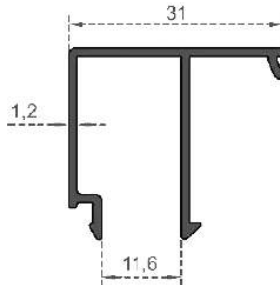

Sistem Kodu
System Code **4021**
Ağırlık (kg/mt)
Weight (kg/mt) **0,302**