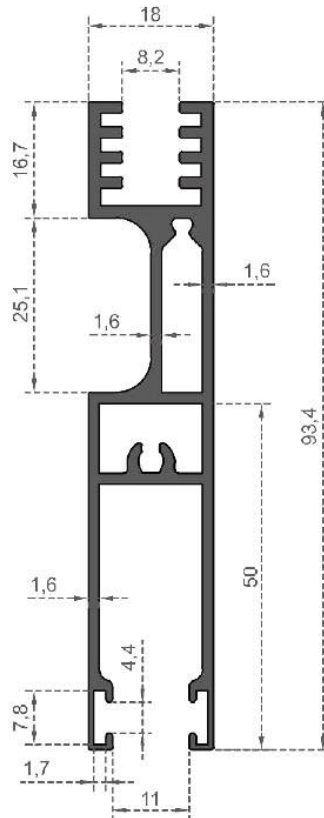

Sistem Kodu **255**
System Code
Ağırlık (kg/mt) **0,845**
Weight (kg/mt)