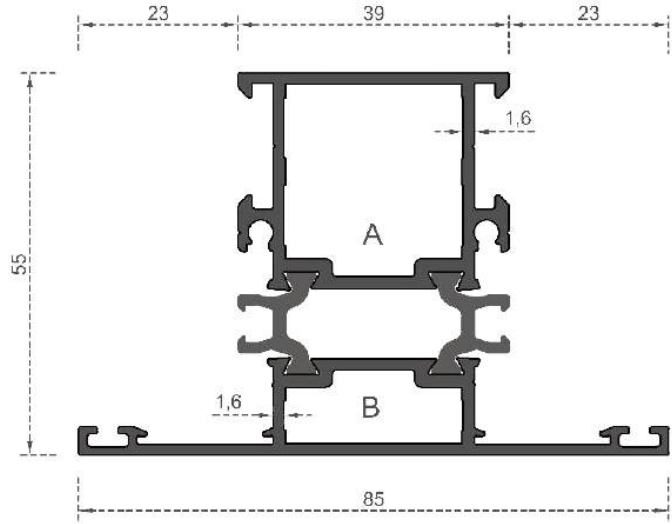

# 55'lik ISI YALITIMLI SİSTEM SERİSİ

---

SYSTEM 55 WITH THERMAL INSULATING

**ISI YALITIM SERİSİ**

Sistem Kodu **4000**  
 System Code  
 Ağırlık (kg/mt) **1,450**  
 Weight (kg/mt)

Sistem Kodu **4001**  
 System Code  
 Ağırlık (kg/mt) **1,590**  
 Weight (kg/mt)