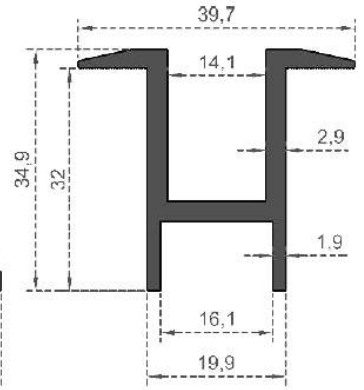

Sistem Kodu
System Code **6723**
Ağırlık (kg/mt)
Weight (kg/mt) **0,565**

Sistem Kodu
System Code **6724**
Ağırlık (kg/mt)
Weight (kg/mt) **0,725**