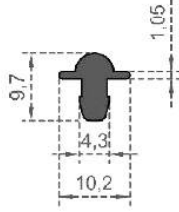

Sistem Kodu
System Code **5700**
Ağırlık (kg/mt)
Weight (kg/mt) **0,120**