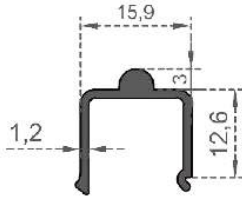

Sistem Kodu **430**
System Code
Ağırlık (kg/mt) **0,175**
Weight (kg/mt)