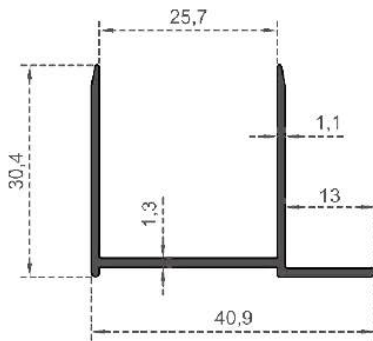

Sistem Kodu **2933**
System Code
Ağırlık (kg/mt) **0,313**
Weight (kg/mt)