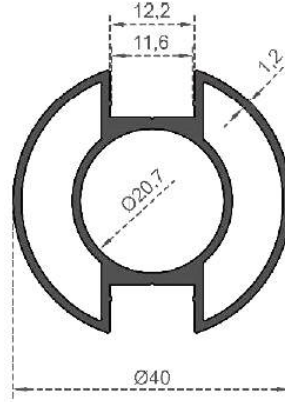

Sistem Kodu
System Code **7012**
Ağırlık (kg/mt)
Weight (kg/mt) **0,945**

Sistem Kodu **7011**
System Code
Ağırlık (kg/mt) **0,720**
Weight (kg/mt)