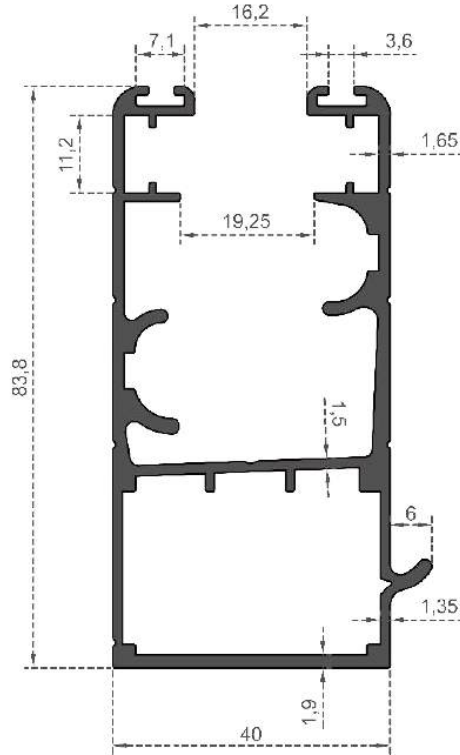

Sistem Kodu **238**  
 System Code  
 Ağırlık (kg/mt) **1,200**  
 Weight (kg/mt)

Sistem Kodu **220**  
System Code  
Ağırlık (kg/mt) **1,425**  
Weight (kg/mt)

Sistem Kodu **7106**  
System Code  
Ağırlık (kg/mt) **1,535**  
Weight (kg/mt)

Sistem Kodu **244**  
System Code  
Ağırlık (kg/mt) **1,351**  
Weight (kg/mt)

Sistem Kodu **228**  
System Code  
Ağırlık (kg/mt) **1,556**  
Weight (kg/mt)

Sistem Kodu **229**  
System Code  
Ağırlık (kg/mt) **1,592**  
Weight (kg/mt)