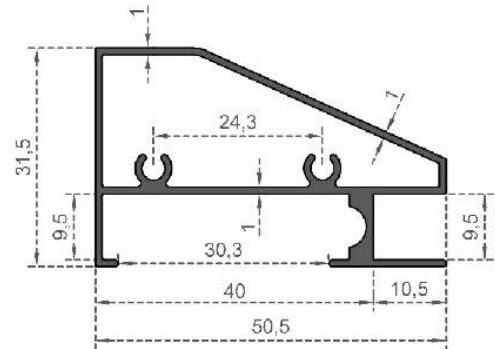

Sistem Kodu **3109**
System Code
Ağırlık (kg/mt) **0,550**
Weight (kg/mt)