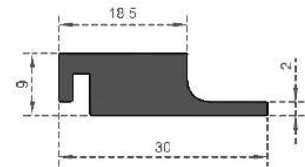

Sistem Kodu **6747**
System Code
Ağırlık (kg/mt) **0,470**
Weight (kg/mt)