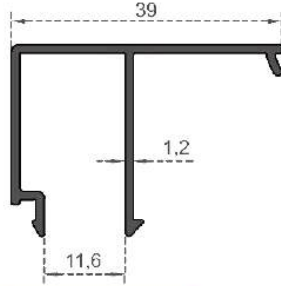

Sistem Kodu 4017
System Code
Ağırlık (kg/mt) 0,330
Weight (kg/mt)