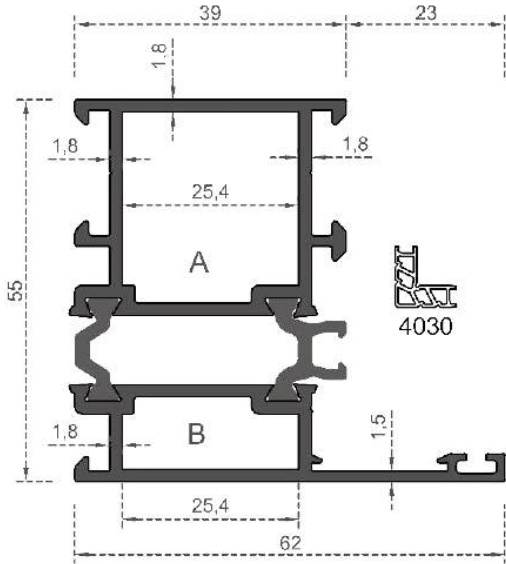

ISI YALITIM SERİSİ

1,8 mm

Sistem Kodu **4100**
System Code
Ağırlık (kg/mt) **1,515**
Weight (kg/mt)