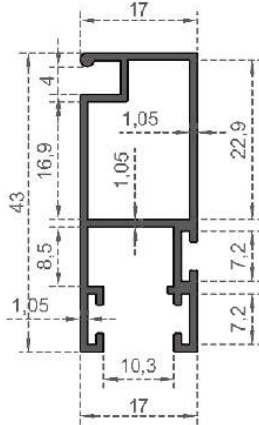

Sistem Kodu D25837
System Code
Ağırlık (kg/mt) 0,418
Weight (kg/mt)