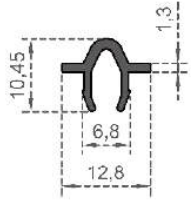

Sistem Kodu
System Code **6705**
Ağırlık (kg/mt)
Weight (kg/mt) **0,100**