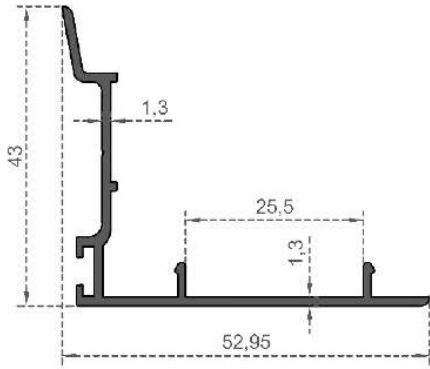

Sistem Kodu **415**
System Code
Ağırlık (kg/mt) **0,400**
Weight (kg/mt)