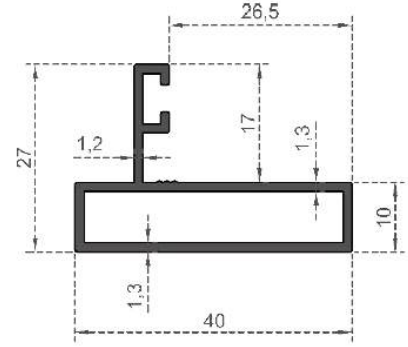

Sistem Kodu **225**
System Code
Ağırlık (kg/mt) **0,430**
Weight (kg/mt)