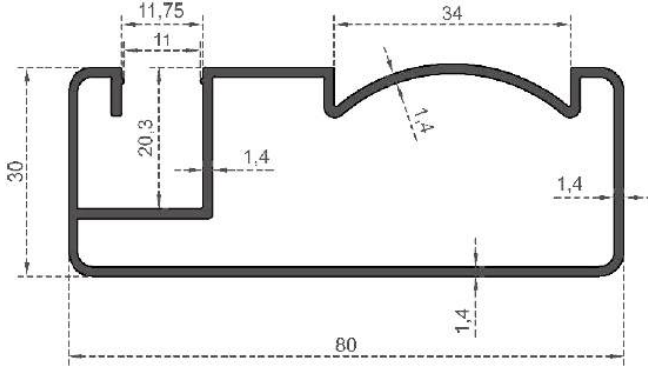

Sistem Kodu **2516**
System Code
Ağırlık (kg/mt) **0,505**
Weight (kg/mt)

Sistem Kodu **7041**
System Code
Ağırlık (kg/mt) **0,255**
Weight (kg/mt)

Sistem Kodu **7032**
System Code
Ağırlık (kg/mt) **0,975**
Weight (kg/mt)