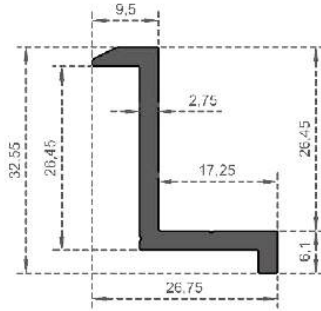

Sistem Kodu 6775
System Code
Ağırlık (kg/mt) 0,415
Weight (kg/mt)