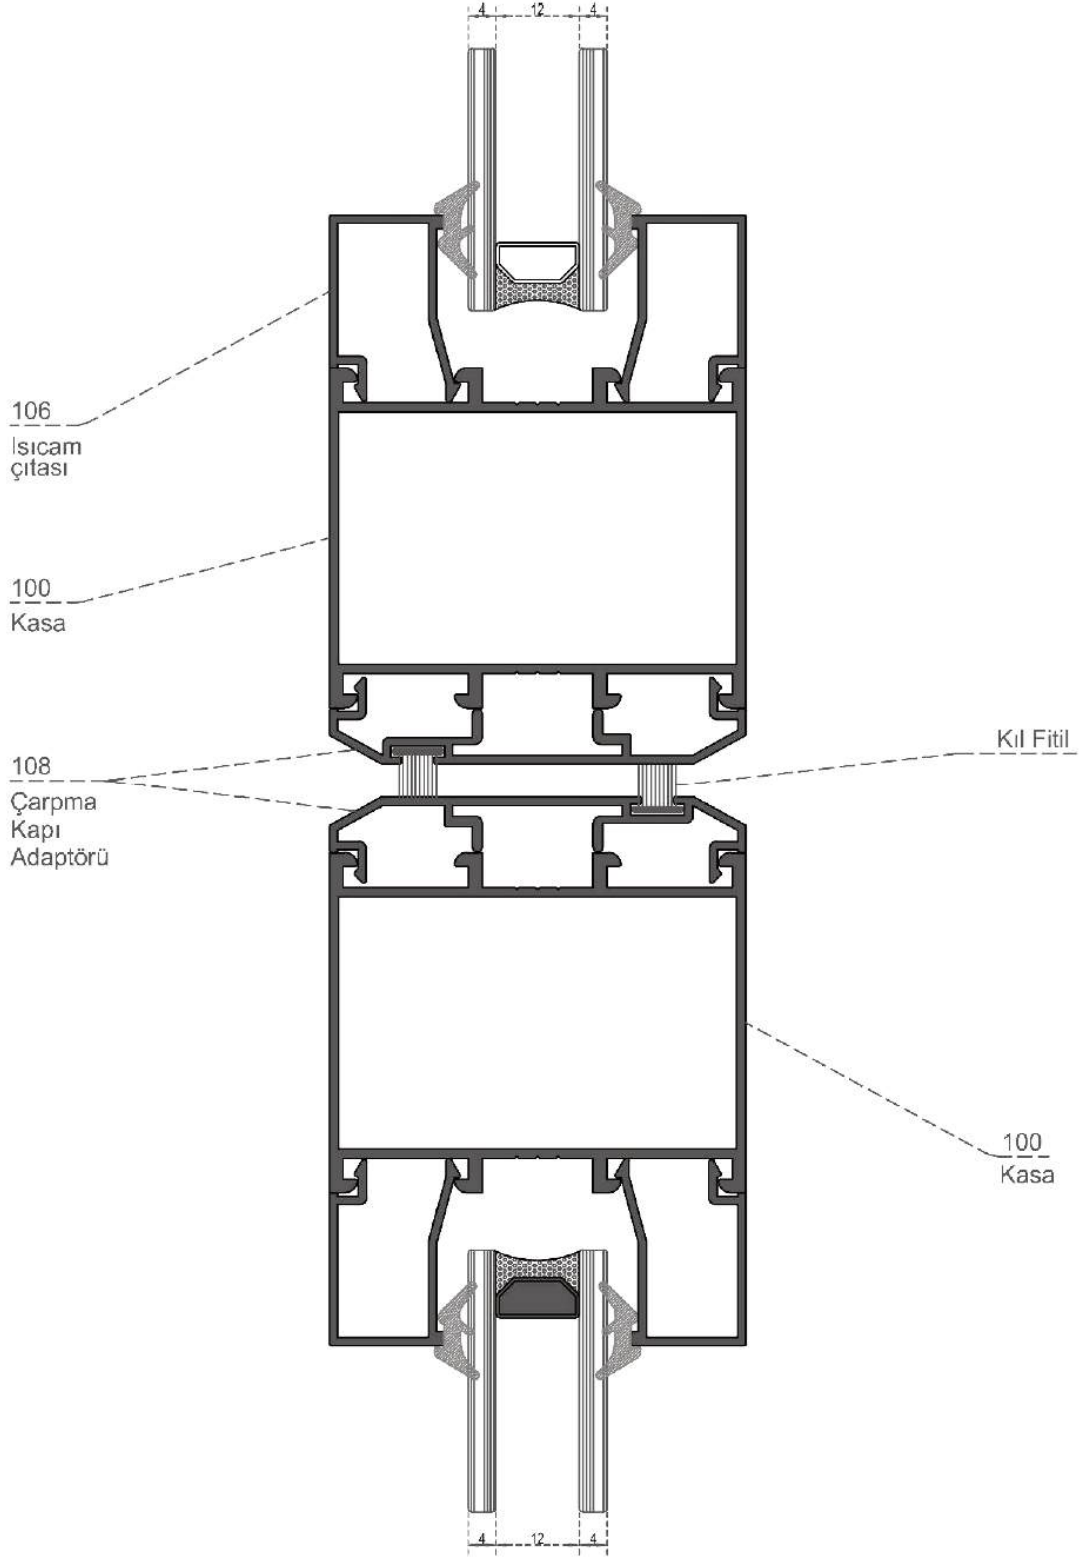

## Tek Cam Kör Kasa Kanat Adaptörü ve Kanat Detayı

Single Glass Blind Frame Casement Adapter and Casement Detail