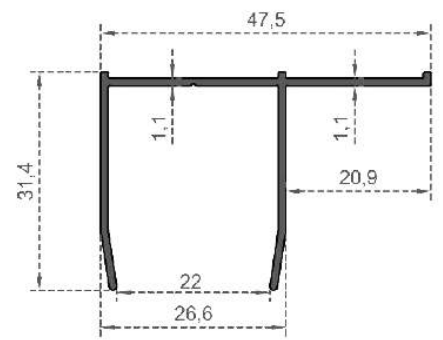

Sistem Kodu 2981
System Code
Ağırlık (kg/mt) 0,325
Weight (kg/mt)