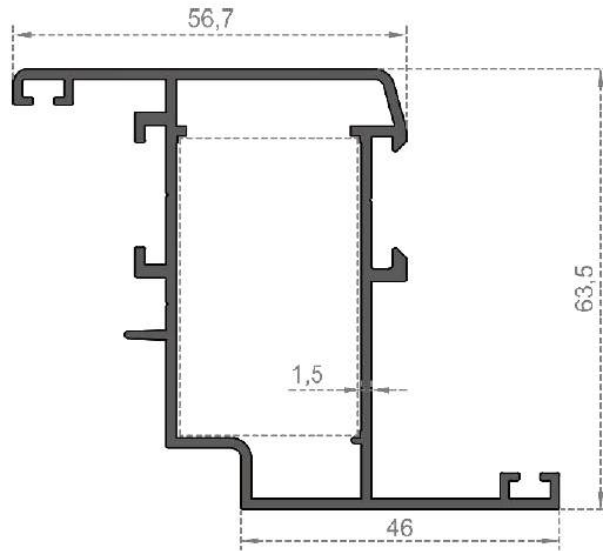

Sistem Kodu System Code	8015
Ağırlık (kg/mt) Weight (kg/mt)	1,457

Sistem Kodu System Code	8016
Ağırlık (kg/mt) Weight (kg/mt)	1,173

Sistem Kodu **8017**  
System Code

Ağırlık (kg/mt) **1,137**  
Weight (kg/mt)