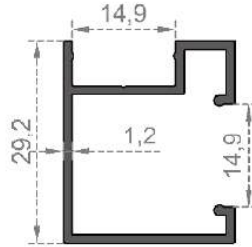

Sistem Kodu 7062
System Code
Ağırlık (kg/mt) 0,453
Weight (kg/mt)

Sistem Kodu 7065
System Code
Ağırlık (kg/mt) 0,325
Weight (kg/mt)