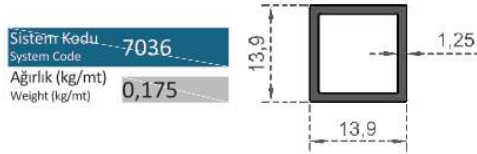

Sistem Kodu **7036**
System Code
Ağırlık (kg/mt) **0,175**
Weight (kg/mt)