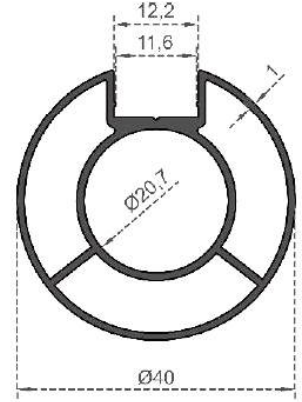

Sistem Kodu **7054**
System Code
Ağırlık (kg/mt) **0,630**
Weight (kg/mt)