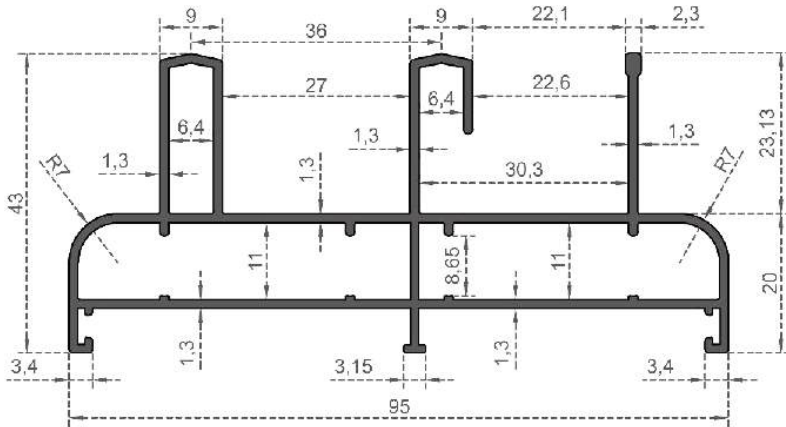

Sistem Kodu: **D25839**  
System Code  
Ağırlık (kg/mt): **1,374**  
Weight (kg/mt)

Sistem Kodu: **D25841**  
System Code  
Ağırlık (kg/mt): **0,762**  
Weight (kg/mt)

Sistem Kodu: **D25844**  
System Code  
Ağırlık (kg/mt): **1,295**  
Weight (kg/mt)