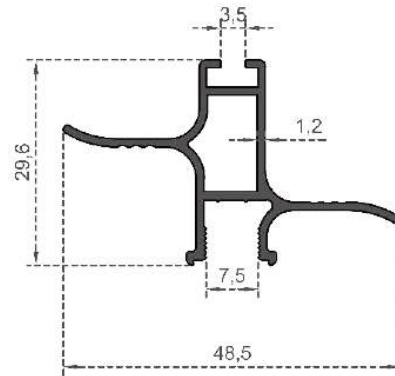

Sistem Kodu **1508**
System Code
Ağırlık (kg/mt) **0,386**
Weight (kg/mt)