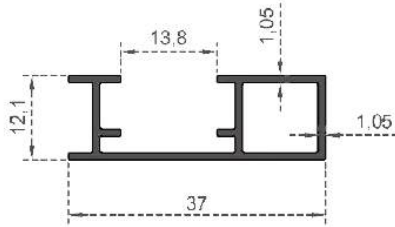

Sistem Kodu **2235**
System Code
Ağırlık (kg/mt) **0,275**
Weight (kg/mt)