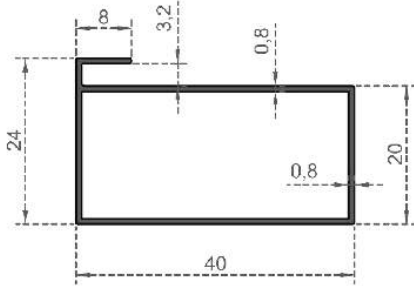

Sistem Kodu 803
System Code
Ağırlık (kg/mt) 0,278
Weight (kg/mt)