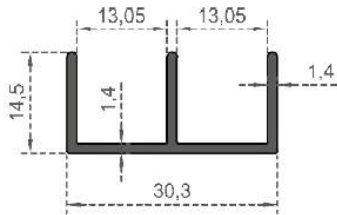

Sistem Kodu **YR-ZZ01**
System Code
Ağırlık (kg/mt) **0,263**
Weight (kg/mt)