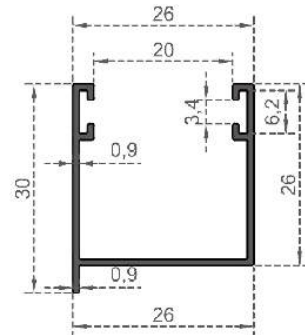

Sistem Kodu / System Code: **6943**
Ağırlık (kg/mt) / Weight (kg/mt): **0,230**