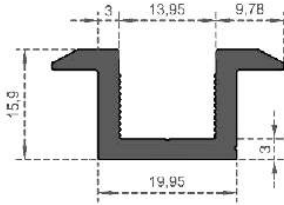

Sistem Kodu 6774
System Code
Ağırlık (kg/mt) 0,470
Weight (kg/mt)