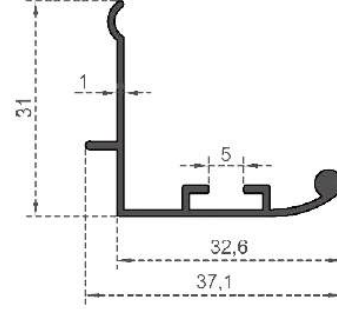

Sistem Kodu 5504
System Code
Ağırlık (kg/mt) 0,253
Weight (kg/mt)