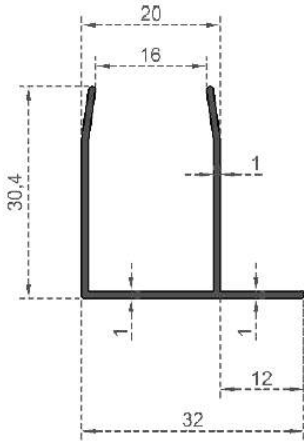

Sistem Kodu **2575**
System Code
Ağırlık (kg/mt) **0,246**
Weight (kg/mt)