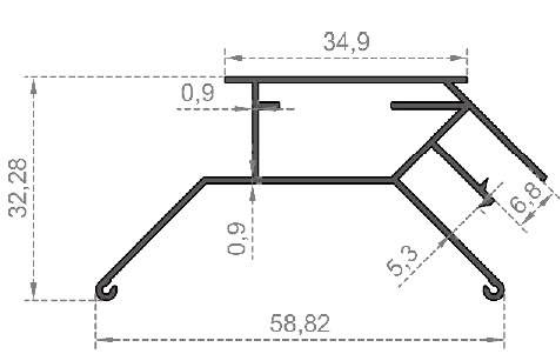

ÖZEL PROFİLLER

Sistem Kodu **10127**
System Code
Ağırlık (kg/mt) **0,465**
Weight (kg/mt)