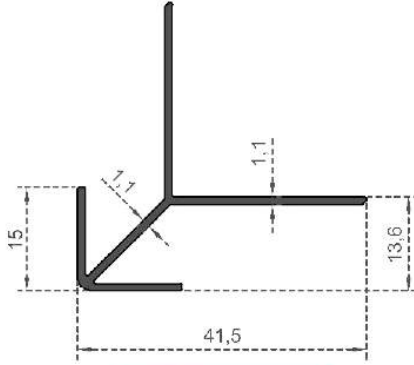

ÖZEL PROFİLLER

Sistem Kodu **6550**
System Code
Ağırlık (kg/mt) **0,301**
Weight (kg/mt)