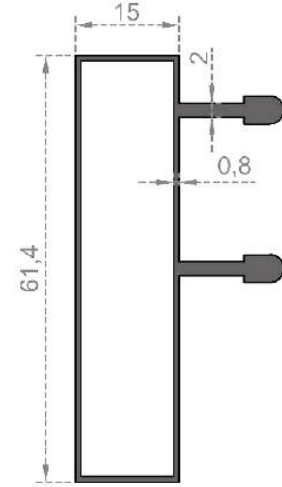

Sistem-Kodu 5557
System Code
Ağırlık (kg/mt) 0,539
Weight (kg/mt)