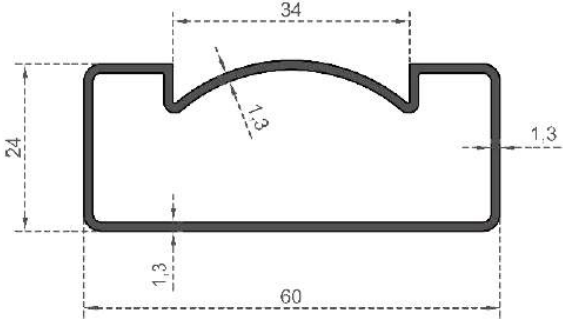

Sistem Kodu **7059**  
System Code  
Ağırlık (kg/mt) **0,400**  
Weight (kg/mt)

Sistem Kodu **7007**  
System Code  
Ağırlık (kg/mt) **0,072**  
Weight (kg/mt)

Sistem Kodu **7034**  
System Code  
Ağırlık (kg/mt) **0,068**  
Weight (kg/mt)