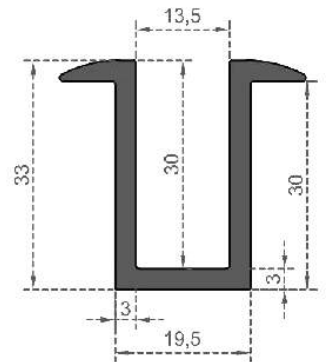

Sistem Kodu **6717**
System Code
Ağırlık (kg/mt) **0,744**
Weight (kg/mt)