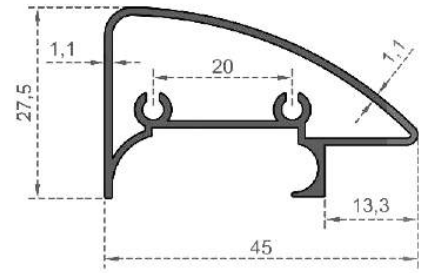

Sistem Kodu 2977
System Code
Ağırlık (kg/mt)
Weight (kg/mt) 0,455