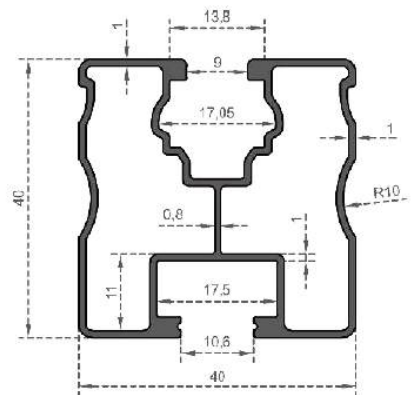

Sistem Kodu 6780
System Code
Ağırlık (kg/mt) 0,700
Weight (kg/mt)