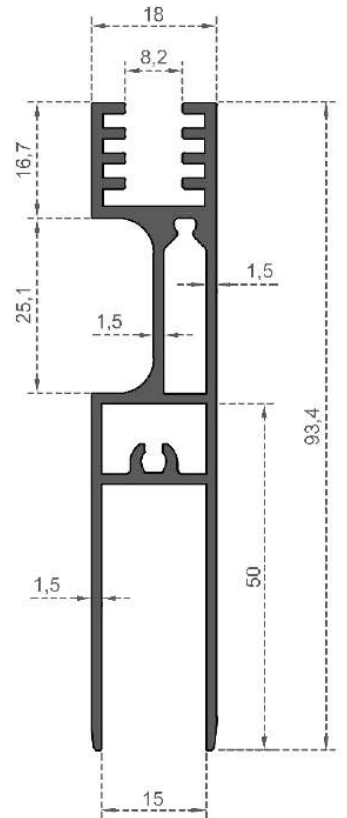

Sistem Kodu **255**
System Code
Ağırlık (kg/mt) **0,845**
Weight (kg/mt)