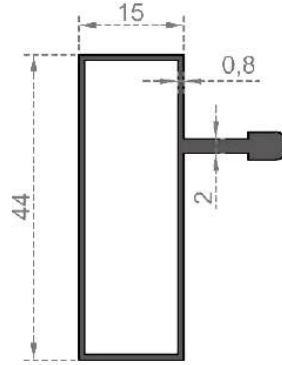

Sistem-Kodu 5556
System Code
Ağırlık (kg/mt) 0,356
Weight (kg/mt)