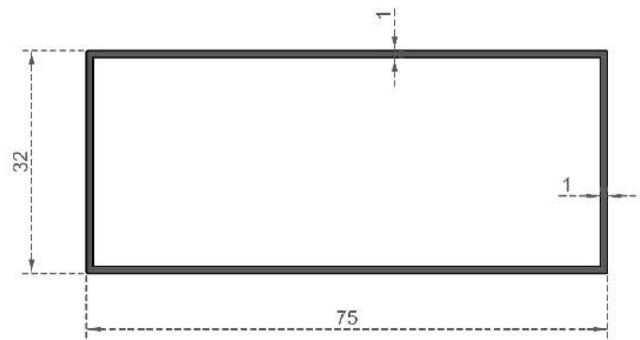

Sistem Kodu / System Code: **462**
Ağırlık (kg/mt) / Weight (kg/mt): **0,570**