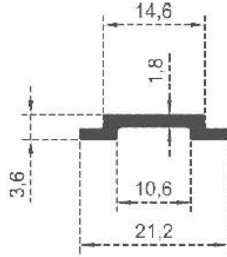

Sistem-Kodu **314**
System Code
Ağırlık (kg/mt) **0,520**
Weight (kg/mt)

Sistem-Kodu **315**
System Code
Ağırlık (kg/mt) **0,342**
Weight (kg/mt)

Sistem Kodu **317**
System Code
Ağırlık (kg/mt) **0,120**
Weight (kg/mt)