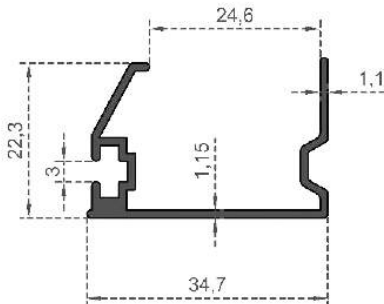

Sistem Kodu **1687**
System Code
Ağırlık (kg/mt) **0,312**
Weight (kg/mt)