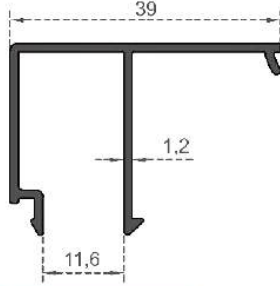

Sistem Kodu
System Code **4017**
Ağırlık (kg/mt)
Weight (kg/mt) **0,330**