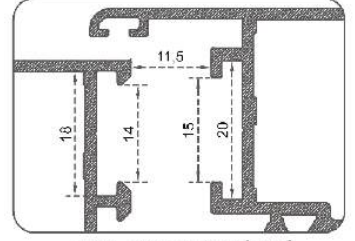

MONTAJ DETAYI