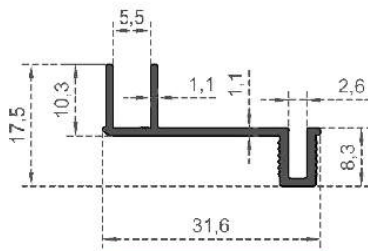

Sistem Kodu
System Code **2916**
Ağırlık (kg/mt)
Weight (kg/mt) **0,201**