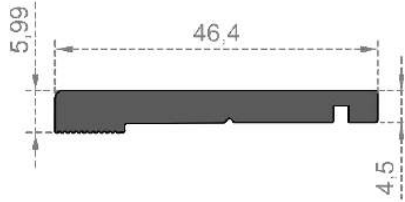

Sistem Kodu 6801
System Code
Ağırlık (kg/mt) 0,600
Weight (kg/mt)