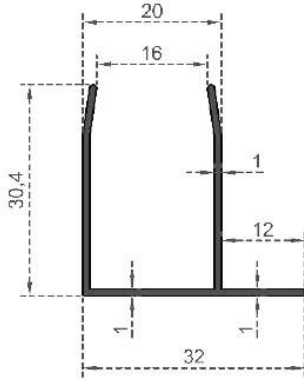

Sistem Kodu
System Code **2575**
Ağırlık (kg/mt)
Weight (kg/mt) **0,246**