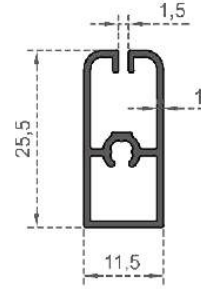

Sistem Kodu **2989**  
 System Code  
 Ağırlık (kg/mt) **0,256**  
 Weight (kg/mt)

Sistem Kodu **2990**  
 System Code  
 Ağırlık (kg/mt) **0,254**  
 Weight (kg/mt)

Sistem Kodu 2991  
System Code

Ağırlık (kg/mt) 0,457  
Weight (kg/mt)