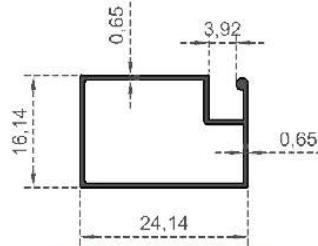

Sistem Kodu **5272**
System Code
Ağırlık (kg/mt) **0,154**
Weight (kg/mt)