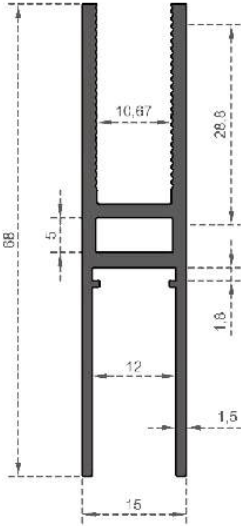

Sistem Kodu
System Code **6757**
Ağırlık (kg/mt)
Weight (kg/mt) **0,800**