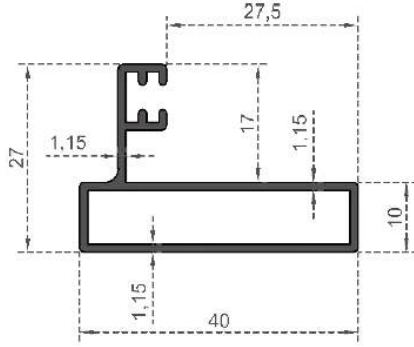

Sistem Kodu **204**
System Code
Ağırlık (kg/mt) **0,410**
Weight (kg/mt)