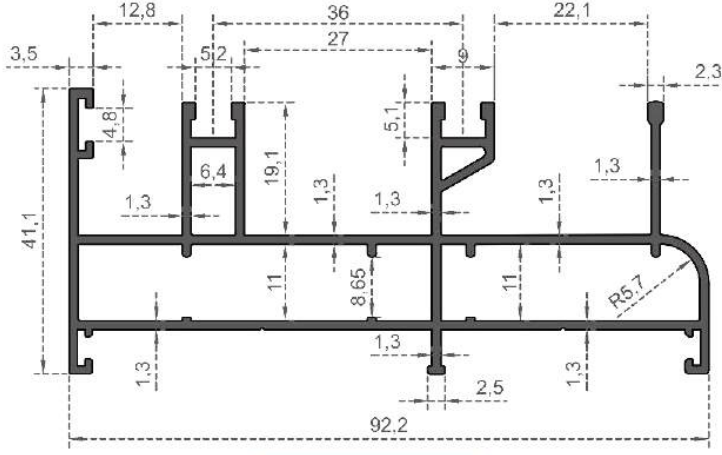

Sistem Kodu: **D25839**
System Code
Ağırlık (kg/mt): **1,374**
Weight (kg/mt)