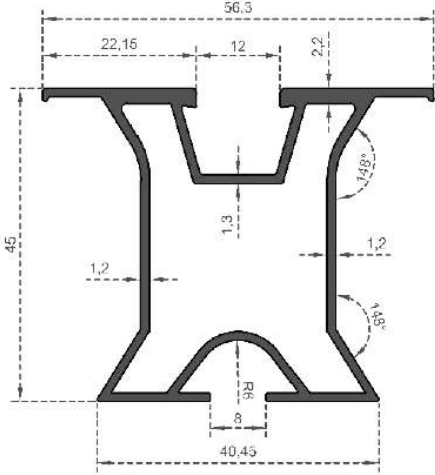

Sistem-Kodu **6740**
System Code
Ağırlık (kg/mt) **0,840**
Weight (kg/mt)