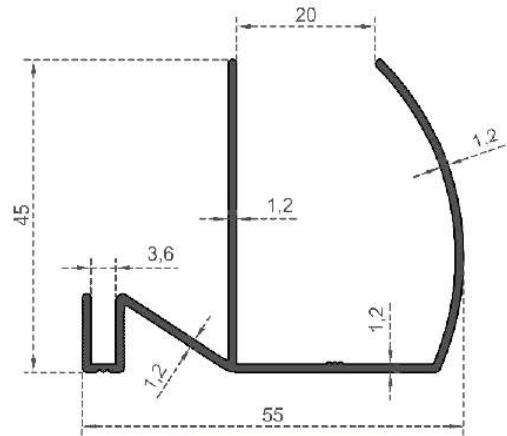

Sistem Kodu / System Code: **2945**
Ağırlık (kg/mt) / Weight (kg/mt): **0,537**