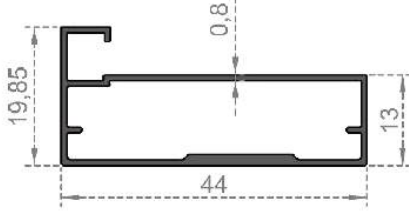

MOBİLYA SERİSİ

Sistem Kodu 856
System Code
Ağırlık (kg/mt)
Weight (kg/mt) 0,317