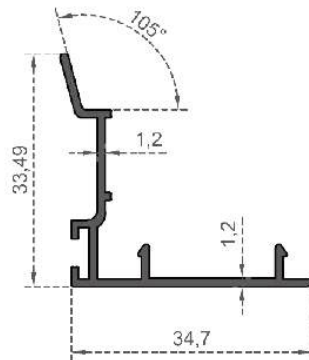

Sistem Kodu 406
System Code
Ağırlık (kg/mt) 0,280
Weight (kg/mt)