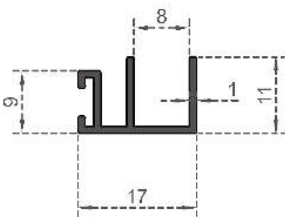

Sistem Kodu **256**
System Code
Ağırlık (kg/mt) **0,365**
Weight (kg/mt)