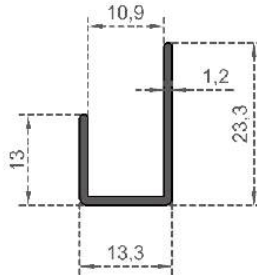

Sistem Kodu / System Code: **6942**
Ağırlık (kg/mt) / Weight (kg/mt): **0,152**