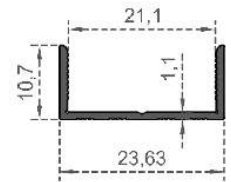

Sistem Kodu **847**
System Code
Ağırlık (kg/mt) **0,130**
Weight (kg/mt)