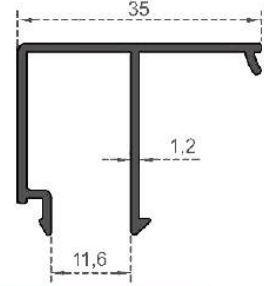

Sistem Kodu
System Code **4019**
Ağırlık (kg/mt)
Weight (kg/mt) **0,315**