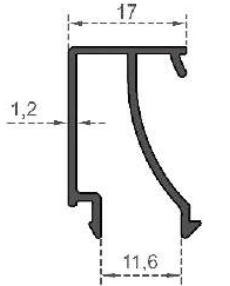

Sistem Kodu
System Code **4028**
Ağırlık (kg/mt)
Weight (kg/mt) **0,263**