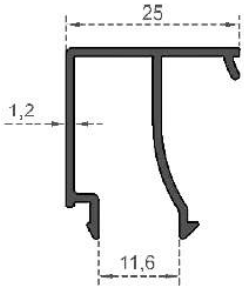

Sistem Kodu 4024
System Code
Ağırlık (kg/mt) 0,286
Weight (kg/mt)