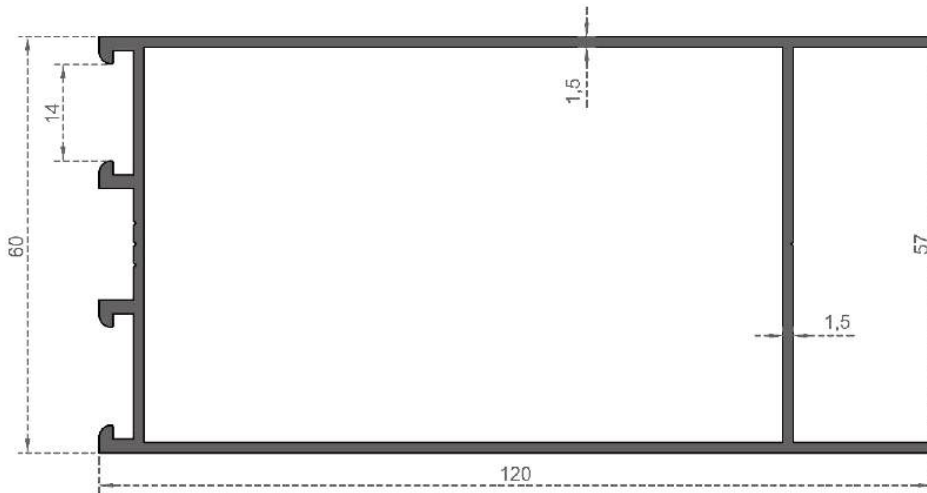

Sistem Kodu 104
System Code
Ağırlık (kg/mt) 1,542
Weight (kg/mt)