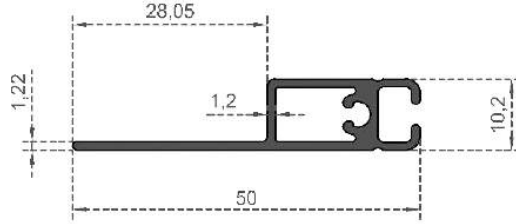

Sistem Kodu
System Code **1720**
Ağırlık (kg/mt)
Weight (kg/mt) **0,335**