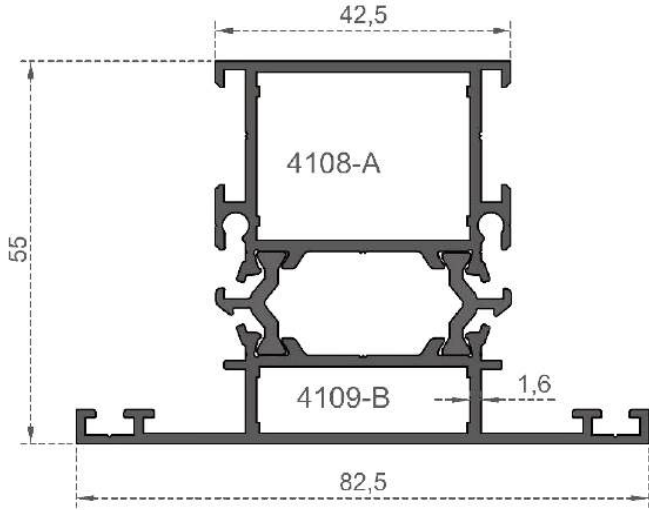

ISI YALITIM SERİSİ

Sistem Kodu **4109**
System Code
Ağırlık (kg/mt) **1,710**
Weight (kg/mt)