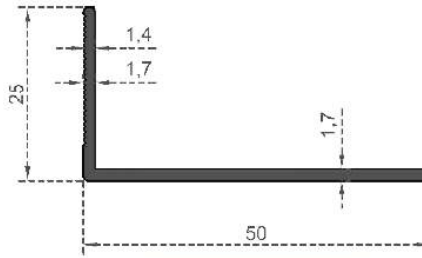

Sistem Kodu 6554
System Code
Ağırlık (kg/mt)
Weight (kg/mt) 0,331