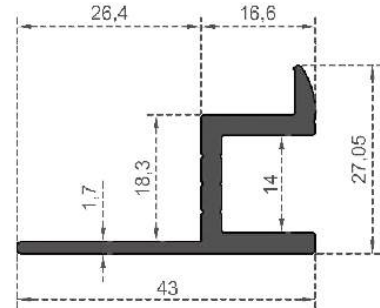

Sistem Kodu 6703
System Code
Ağırlık (kg/mt) 0,550
Weight (kg/mt)