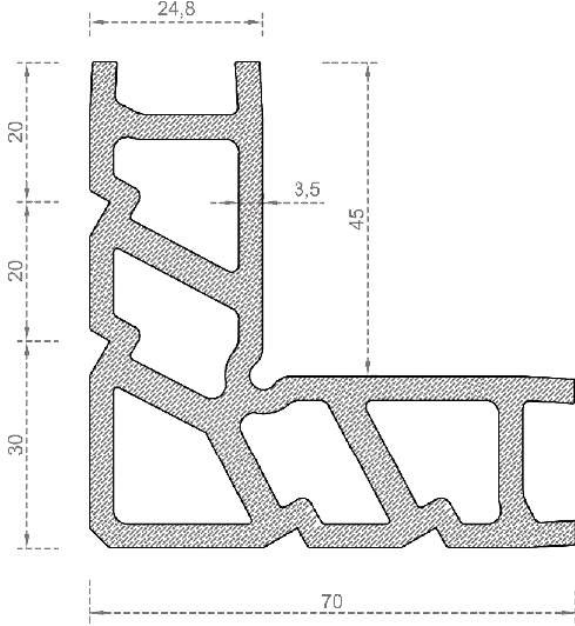

Sistem Kodu
System Code **4030**
Ağırlık (kg/mt)
Weight (kg/mt) **3,530**

EPDM Fitiller

OZ-001	OZ-002
OZ-003	OZ-004
OZ-005	

Köşe Takozu	Profil No.	Kesim Ölçüsü
4030	8000	51,2 mm
	8001	51,2 mm
	8002	35,8 mm
	8003	44,2 mm
	8012	51,7 mm
4032	8004	35,8 mm
	8005	40,3 mm
	8013	36,1 mm

Sistem Kodu
System Code **4032**
Ağırlık (kg/mt)
Weight (kg/mt) **4,760**