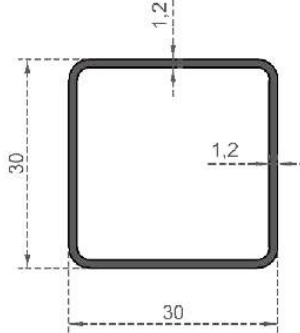

Sistem Kodu 467
System Code
Ağırlık (kg/mt) 0,362
Weight (kg/mt)