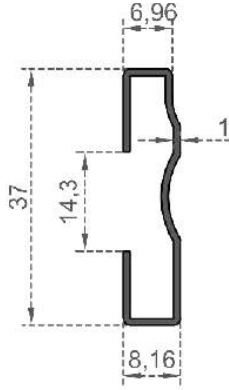

Sistem Kodu **6796**  
 System Code  
 Ağırlık (kg/mt) **1,009**  
 Weight (kg/mt)

Sistem Kodu 6797  
System Code  
Ağırlık (kg/mt) 0,192  
Weight (kg/mt)

Sistem Kodu 6798  
System Code  
Ağırlık (kg/mt) 0,519  
Weight (kg/mt)