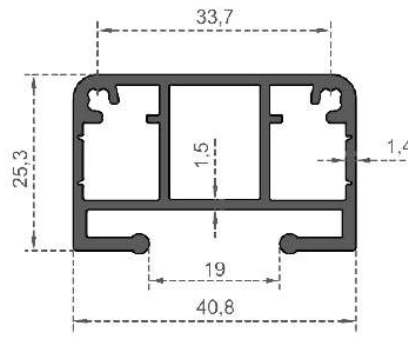

Sistem Kodu 2980
System Code
Ağırlık (kg/mt) 0,800
Weight (kg/mt)