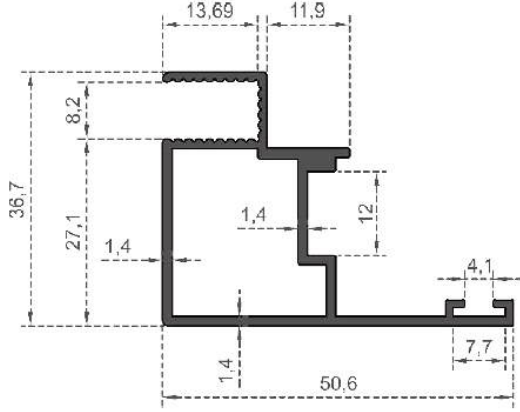

Sistem Kodu **207**
System Code
Ağırlık (kg/mt) **0,150**
Weight (kg/mt)