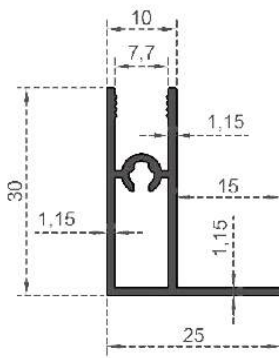

Sistem Kodu **2961**
System Code
Ağırlık (kg/mt) **0,303**
Weight (kg/mt)