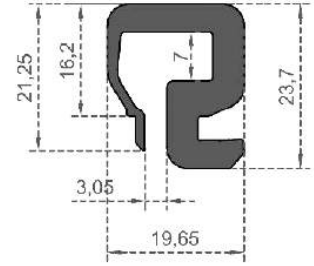

Sistem Kodu **6949**
System Code
Ağırlık (kg/mt) **0,655**
Weight (kg/mt)