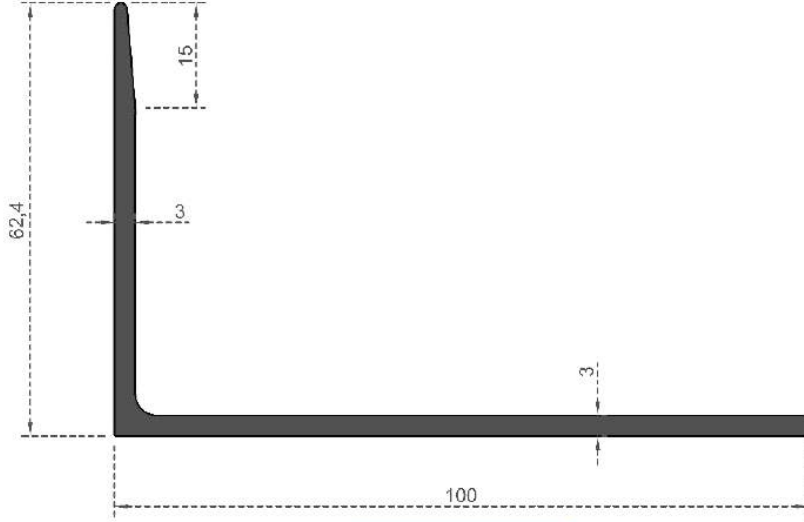

Sistem Kodu 454
System Code
Ağırlık (kg/mt) 0,260
Weight (kg/mt)

Sistem Kodu 455
System Code
Ağırlık (kg/mt) 0,325
Weight (kg/mt)

Sistem Kodu 6562
System Code
Ağırlık (kg/mt) 1,275
Weight (kg/mt)