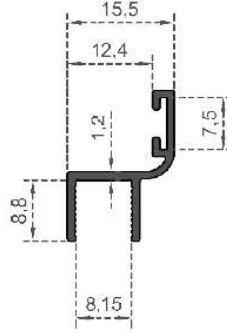

Sistem Kodu **208**
System Code
Ağırlık (kg/mt) **0,150**
Weight (kg/mt)