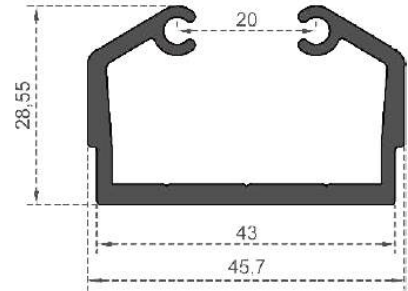

Sistem Kodu / System Code: **513**
Ağırlık (kg/mt) / Weight (kg/mt): **0,865**