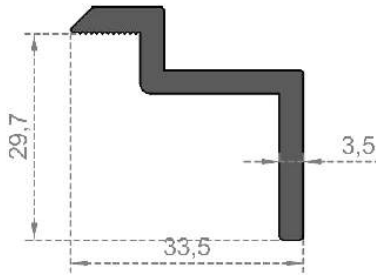

Sistem Kodu 6803
System Code
Ağırlık (kg/mt) 0,590
Weight (kg/mt)