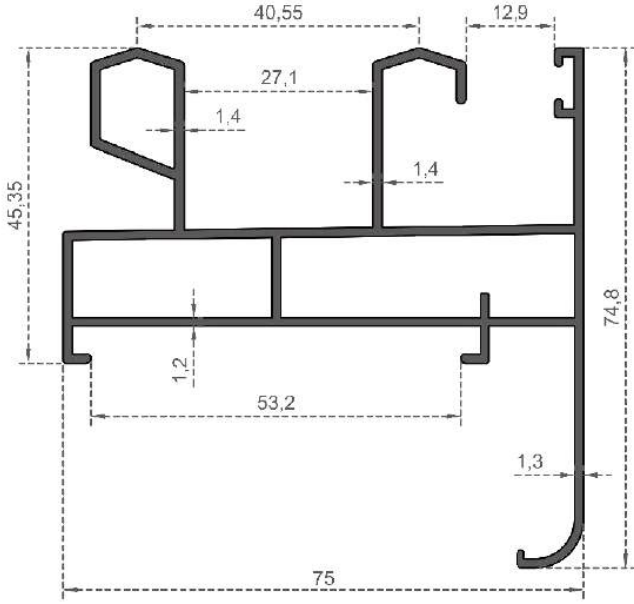

SÜRME SERİSİ

Sistem Kodu **900**
System Code
Ağırlık (kg/mt) **1,341**
Weight (kg/mt)