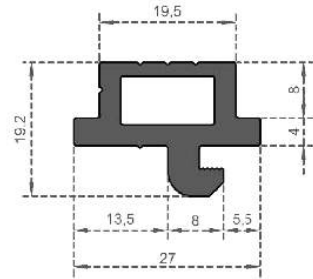

Sistem Kodu
System Code **6768**
Ağırlık (kg/mt)
Weight (kg/mt) **0,570**