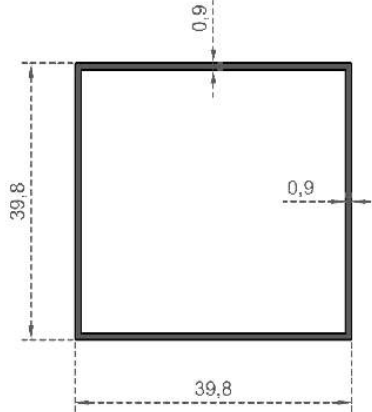

Sistem Kodu 6936
System Code
Ağırlık (kg/mt) 0,380
Weight (kg/mt)