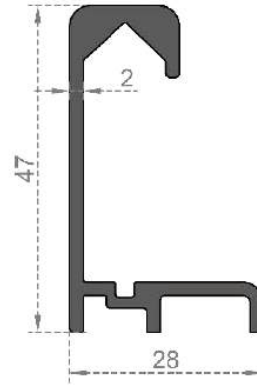

Sistem Kodu 6804
System Code
Ağırlık (kg/mt) 0,670
Weight (kg/mt)