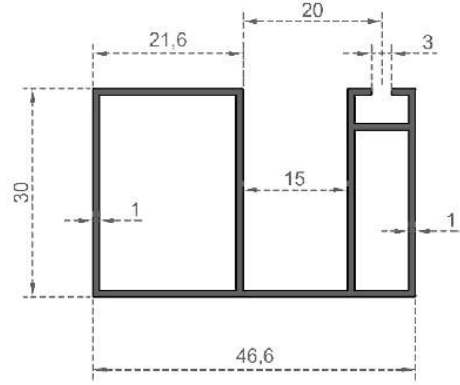

Sistem Kodu 2974
System Code
Ağırlık (kg/mt)
Weight (kg/mt) 0,530