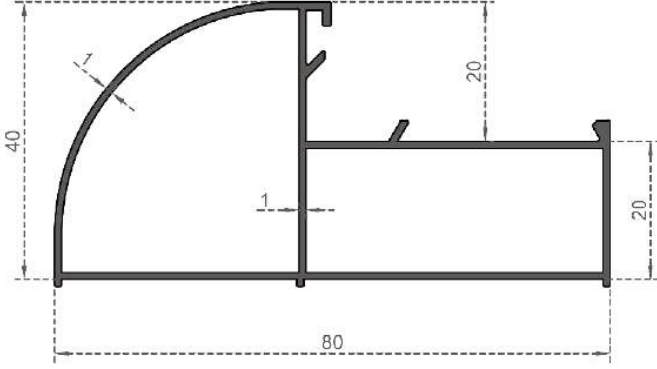

Sistem Kodu **D25849**
System Code
Ağırlık (kg/mt) **0,720**
Weight (kg/mt)