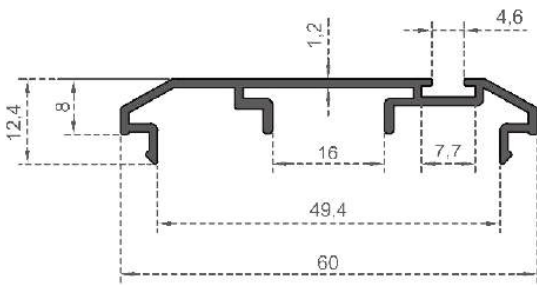

Sistem-Kodu: 105  
 System Code  
 Ağırlık (kg/mt) 0,235  
 Weight (kg/mt)

Sistem-Kodu: 106  
 System Code  
 Ağırlık (kg/mt) 0,245  
 Weight (kg/mt)

Sistem Kodu **107**  
 System Code  
 Ağırlık (kg/mt) **0,405**  
 Weight (kg/mt)