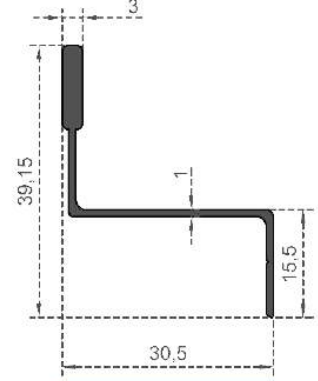

Sistem Kodu **5567**
System Code
Ağırlık (kg/mt) **0,248**
Weight (kg/mt)