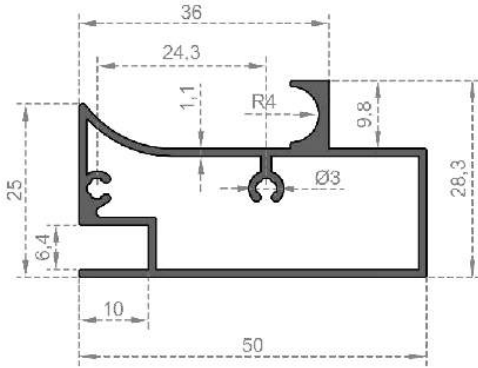

Sistem Kodu 1110
System Code
Ağırlık (kg/mt)
Weight (kg/mt) 0,569