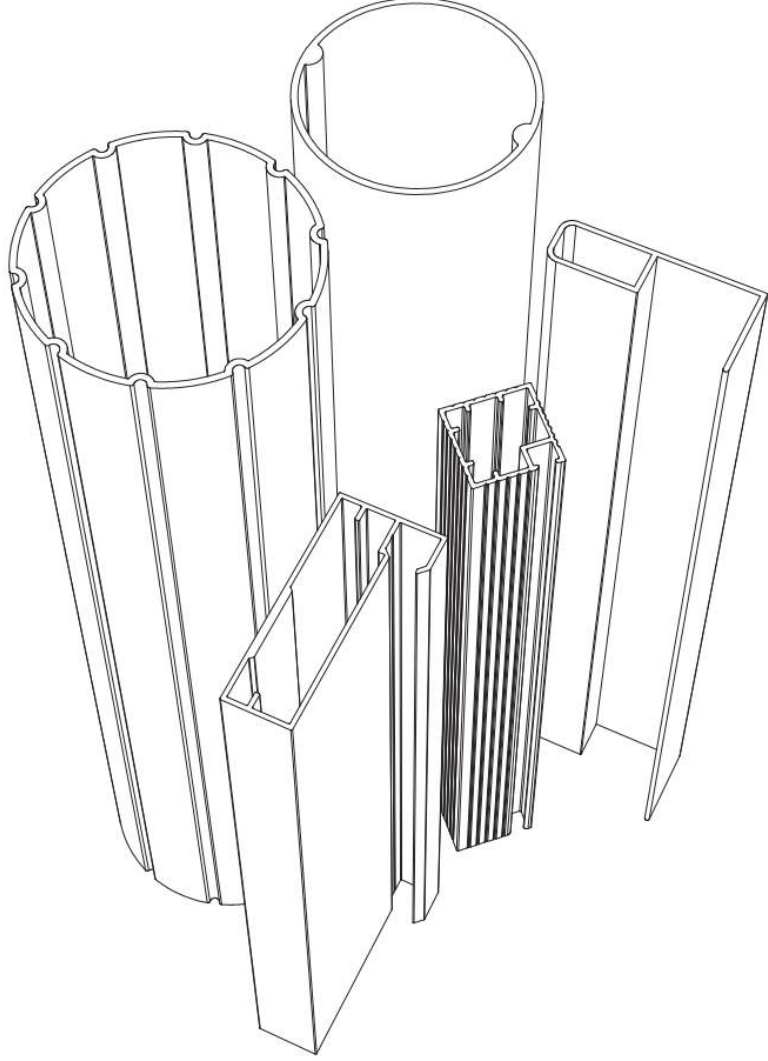

Sistem Kodu **7506**  
System Code  
Ağırlık (kg/mt) **0,605**  
Weight (kg/mt)

Sistem Kodu **7504**  
System Code  
Ağırlık (kg/mt) **0,212**  
Weight (kg/mt)

**ÖZKOL**  
**ALÜMİNYUM**

**ALUVIA**  
ALUMINUM PROFILE SYSTEMS