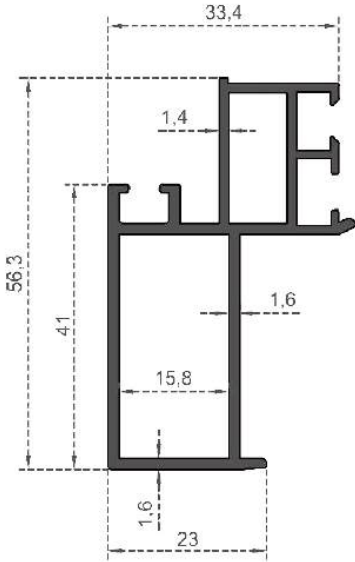

Sistem Kodu 504
System Code
Ağırlık (kg/mt) 0,835
Weight (kg/mt)