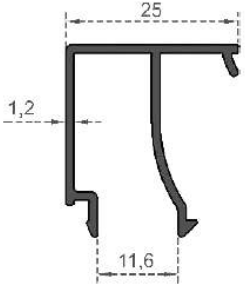

Sistem Kodu
System Code **4024**
Ağırlık (kg/mt)
Weight (kg/mt) **0,286**