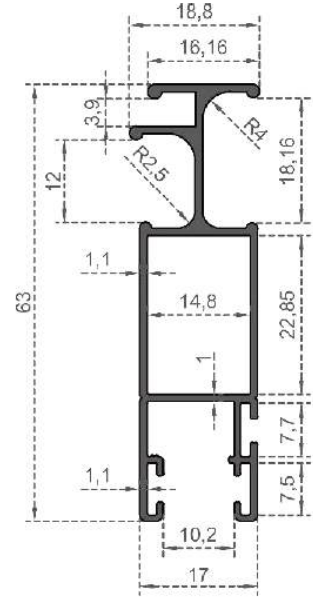

Sistem Kodu **D25804**

Ağırlık (kg/mt) **0,890**

Sistem Kodu D25833  
System Code  
Ağırlık (kg/mt) 0,678  
Weight (kg/mt)

Sistem Kodu D25834  
System Code  
Ağırlık (kg/mt) 0,851  
Weight (kg/mt)

Sistem Kodu D25835  
System Code  
Ağırlık (kg/mt) 0,562  
Weight (kg/mt)