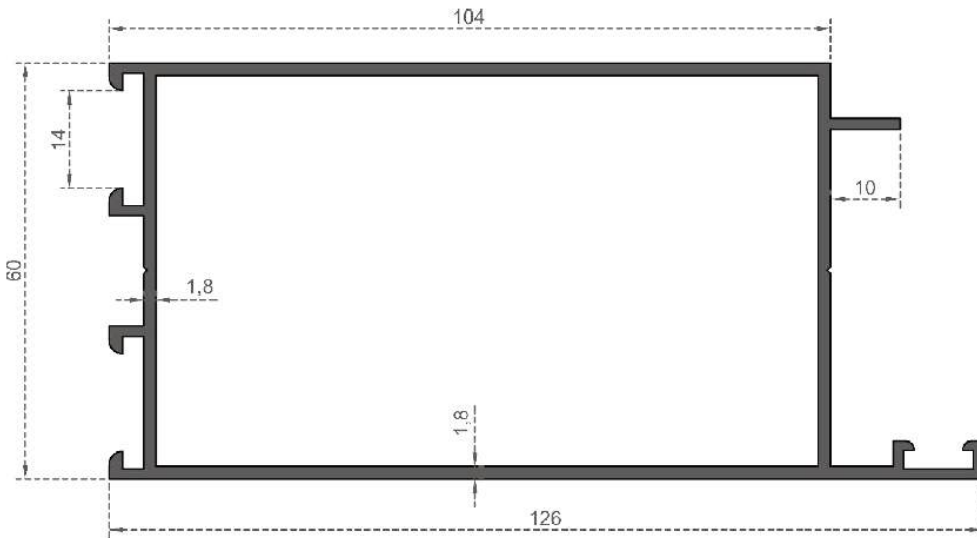

Sistem Kodu **110**  
 System Code  
 Ağırlık (kg/mt) **0,865**  
 Weight (kg/mt)

Sistem Kodu **111**  
 System Code  
 Ağırlık (kg/mt) **0,882**  
 Weight (kg/mt)

C 60 SERİSİ

Sistem Kodu 109  
System Code  
Ağırlık (kg/mt) 1,295  
Weight (kg/mt)