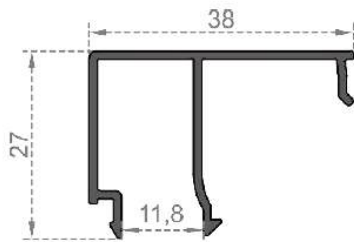

Sistem Kodu **4035**
System Code

Ağırlık (kg/mt) **0,329**
Weight (kg/mt)