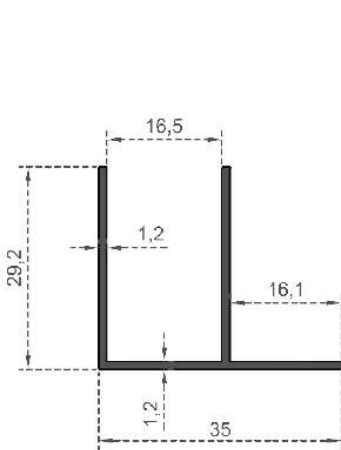

DUSAKABIN İZMİR SERİSİ

Sistem Kodu 2952  
System Code  
Ağırlık (kg/mt) 0,286  
Weight (kg/mt)

Sistem Kodu 2953  
System Code  
Ağırlık (kg/mt) 0,407  
Weight (kg/mt)

Sistem Kodu 2955  
System Code  
Ağırlık (kg/mt) 0,428  
Weight (kg/mt)