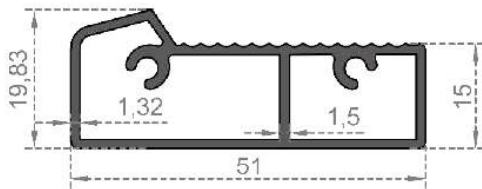

Sistem Kodu **6971**
System Code
Ağırlık (kg/mt) **0,607**
Weight (kg/mt)