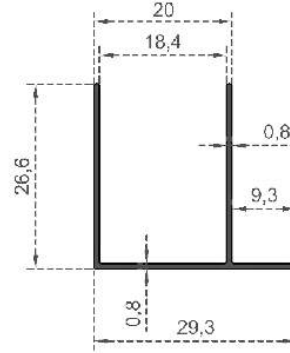

Sistem Kodu
System Code **2940**
Ağırlık (kg/mt)
Weight (kg/mt) **0,175**