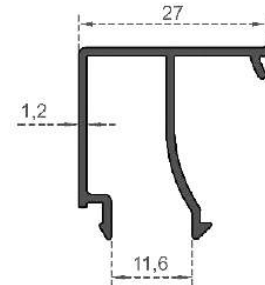

Sistem Kodu
System Code **4023**
Ağırlık (kg/mt)
Weight (kg/mt) **0,292**