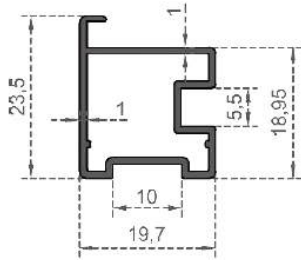

Sistem Kodu **851**
System Code
Ağırlık (kg/mt) **0,255**
Weight (kg/mt)