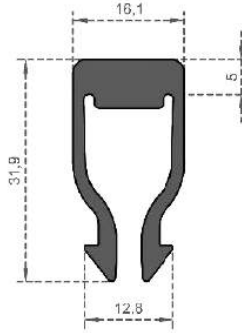

Sistem Kodu
System Code **6761**
Ağırlık (kg/mt)
Weight (kg/mt) **0,590**