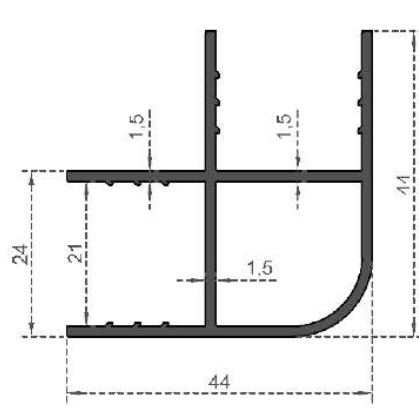

Sistem Kodu **6685**
System Code
Ağırlık (kg/mt) **0,690**
Weight (kg/mt)