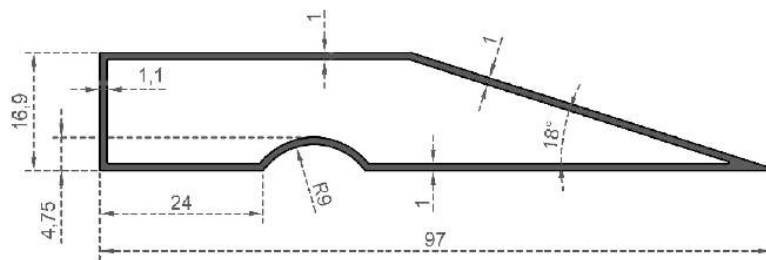

Sistem Kodu **6955**
System Code
Ağırlık (kg/mt)
Weight (kg/mt) **0,575**