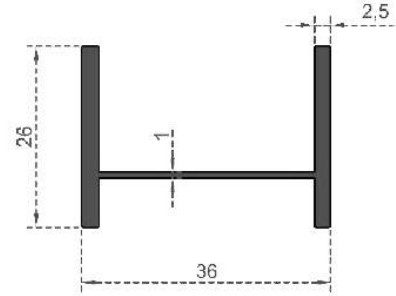

Sistem Kodu **6709**
System Code
Ağırlık (kg/mt) **0,437**
Weight (kg/mt)