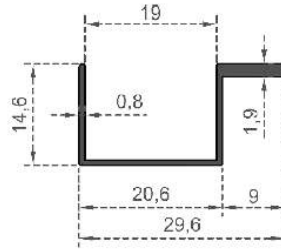

Sistem Kodu **829**
System Code
Ağırlık (kg/mt) **0,151**
Weight (kg/mt)