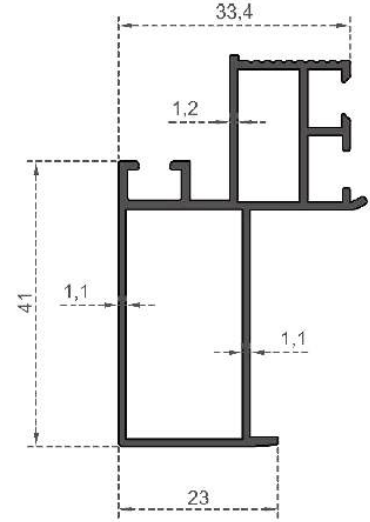

Sistem Kodu / System Code: **514**
Ağırlık (kg/mt) / Weight (kg/mt): **0,660**