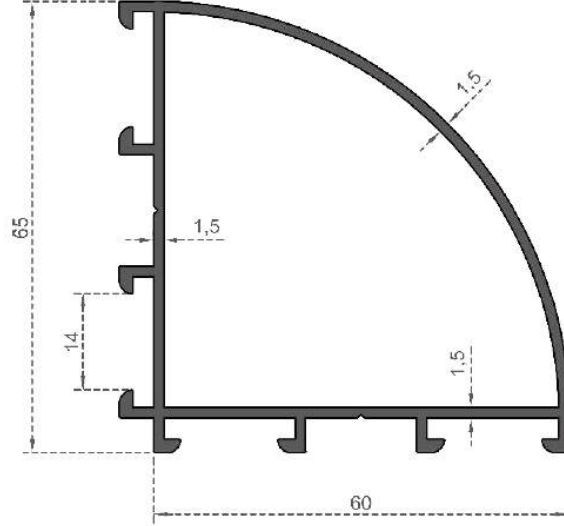

Sistem-Kodu: 103
System Code
Ağırlık (kg/mt) 1,100
Weight (kg/mt)

Sistem-Kodu: 105
System Code
Ağırlık (kg/mt) 0,235
Weight (kg/mt)