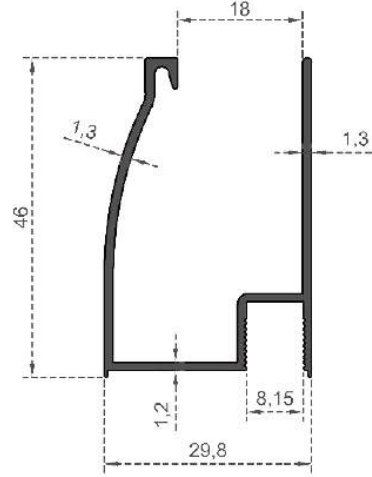

Sistem Kodu **2906**
System Code
Ağırlık (kg/mt) **0,458**
Weight (kg/mt)