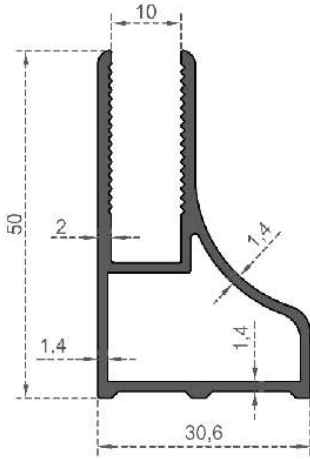

Sistem Kodu **7053**
System Code
Ağırlık (kg/mt) **0,545**
Weight (kg/mt)

Sistem Kodu 7035
System Code
Ağırlık (kg/mt) 0,670
Weight (kg/mt)