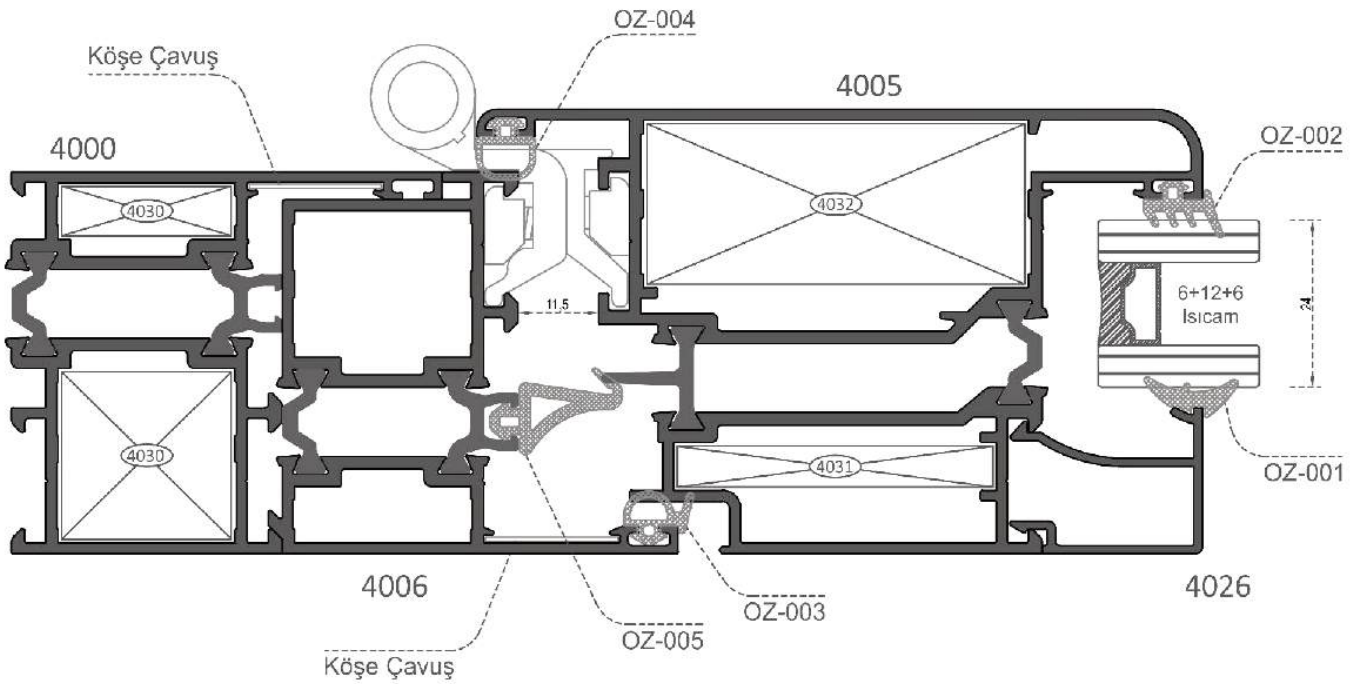

MONTAJ DETAYI