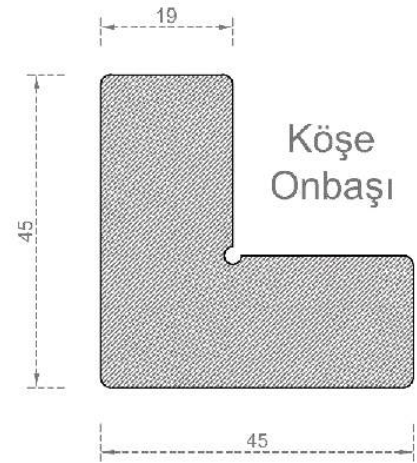

Sistem Kodu
System Code **4030**
Ağırlık (kg/mt)
Weight (kg/mt) **3,530**

EPDM Fitiller

OZ-001	OZ-002
OZ-003	OZ-004
OZ-005	

Köşe Takozu	Profil No.	Kesim Ölçüsü
4030	8000	51,2 mm
	8001	51,2 mm
	8002	35,8 mm
	8003	44,2 mm
	8012	51,7 mm
4032	8004	35,8 mm
	8005	40,3 mm
	8013	36,1 mm

Sistem Kodu
System Code **4032**
Ağırlık (kg/mt)
Weight (kg/mt) **4,760**