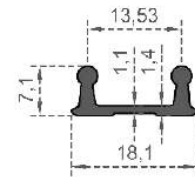

Sistem Kodu **YR-ZZ03**
System Code
Ağırlık (kg/mt) **0,130**
Weight (kg/mt)