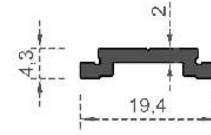

Sistem Kodu
System Code **614**
Ağırlık (kg/mt)
Weight (kg/mt) **0,130**