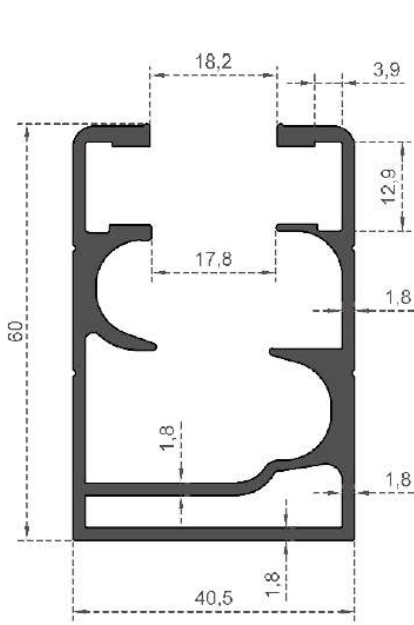

Sistem Kodu **220**
System Code
Ağırlık (kg/mt) **1,425**
Weight (kg/mt)