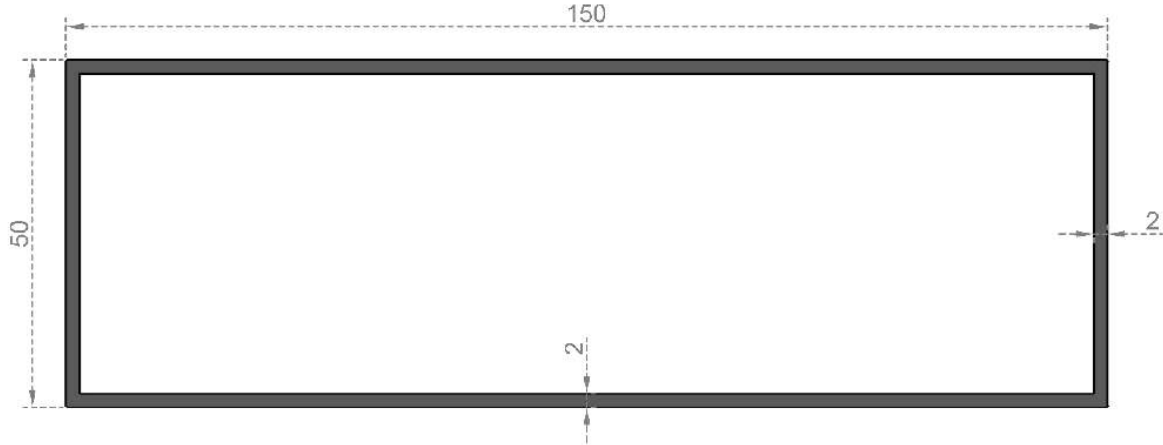

Sistem Kodu 476
System Code
Ağırlık (kg/mt) 2,175
Weight (kg/mt)