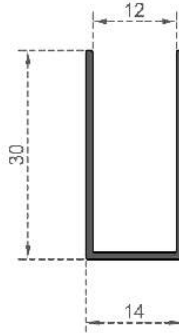

Sistem Kodu **YRXY-GY05**
System Code
Ağırlık (kg/mt) **0,195**
Weight (kg/mt)