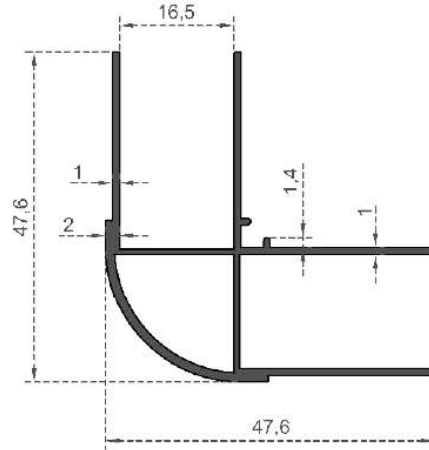

Sistem Kodu 2951
System Code
Ağırlık (kg/mt) 0,515
Weight (kg/mt)