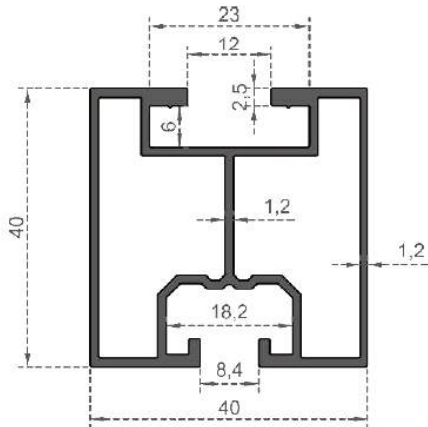

Sistem Kodu **6732**
System Code
Ağırlık (kg/mt) **0,840**
Weight (kg/mt)