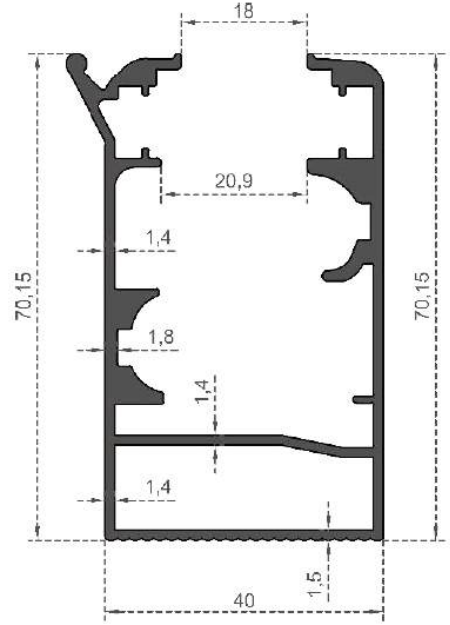

Sistem Kodu **244**
System Code
Ağırlık (kg/mt) **1,351**
Weight (kg/mt)