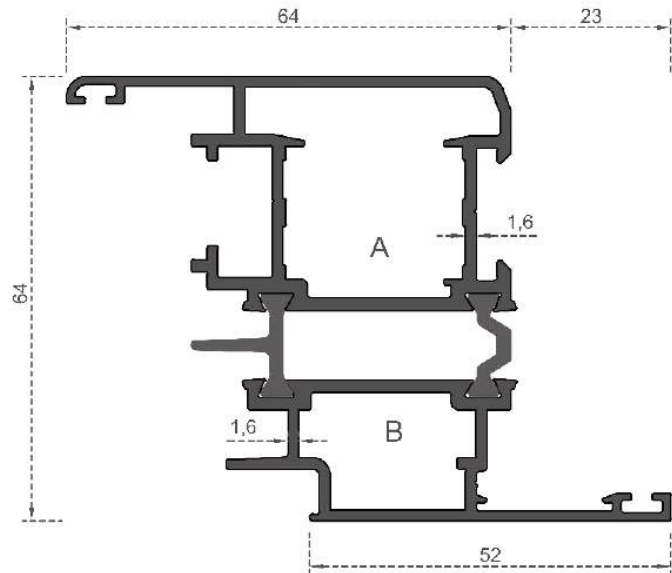

Sistem Kodu **4003**
System Code
Ağırlık (kg/mt) **1,820**
Weight (kg/mt)