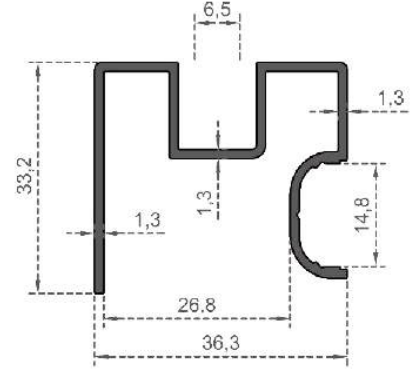

Sistem Kodu 2978
System Code
Ağırlık (kg/mt) 0,466
Weight (kg/mt)