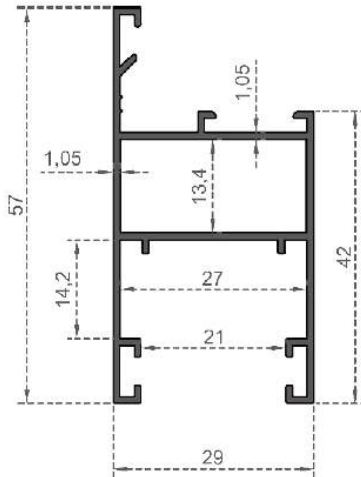

# TUBA SERİSİ

---

TUBA SLIDING SERIES

**TUBA SERİSİ**

**Sistem Kodu** 400  
**System Code**  
**Ağırlık (kg/mt)** 0,682  
**Weight (kg/mt)**

**Sistem Kodu** 401  
**System Code**  
**Ağırlık (kg/mt)** 0,741  
**Weight (kg/mt)**