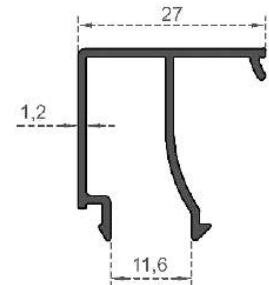

Sistem Kodu 4023
System Code
Ağırlık (kg/mt) 0,292
Weight (kg/mt)