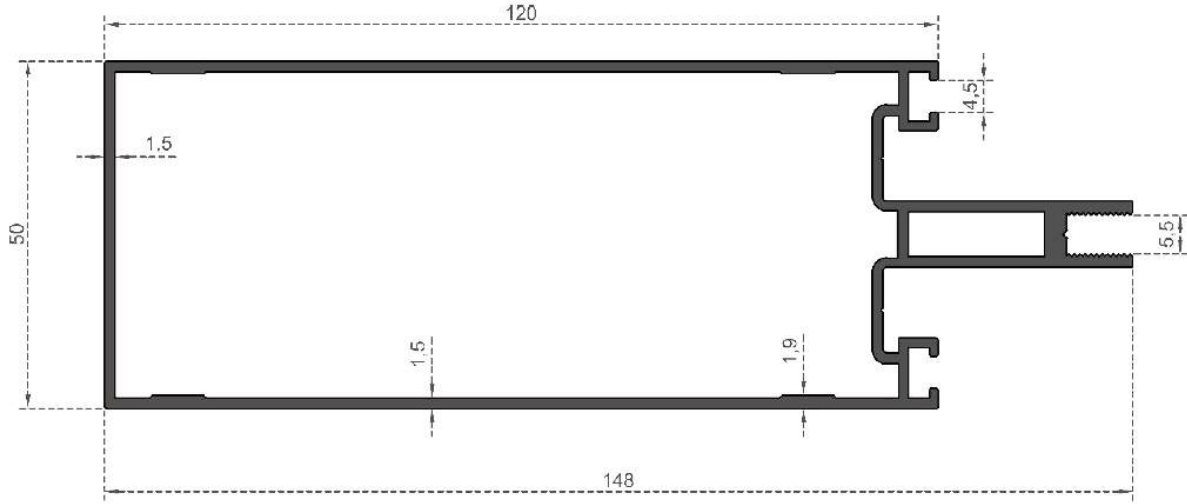

Sistem Kodu 503
System Code
Ağırlık (kg/mt) 1,845
Weight (kg/mt)