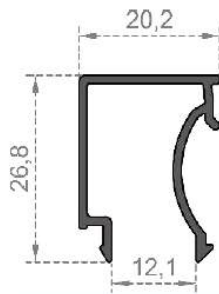

Sistem Kodu **4036**
System Code

Ağırlık (kg/mt) **0,267**
Weight (kg/mt)