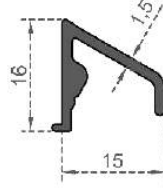

Sistem Kodu 8008  
System Code  
Ağırlık (kg/mt) 1,035  
Weight (kg/mt)

Sistem Kodu 8009  
System Code  
Ağırlık (kg/mt) 1,015  
Weight (kg/mt)

**SİSTEM 55**

Sistem Kodu **614**  
System Code  
Ağırlık (kg/mt) **0,130**  
Weight (kg/mt)