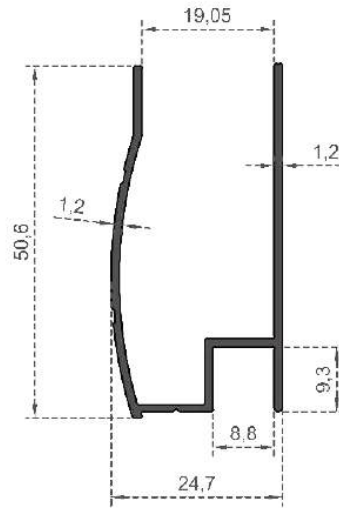

Sistem Kodu
System Code **2901**
Ağırlık (kg/mt)
Weight (kg/mt) **0,415**