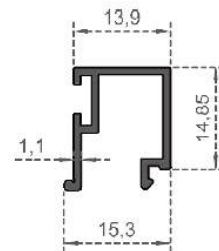

Sistem Kodu 418
System Code
Ağırlık (kg/mt) 0,180
Weight (kg/mt)