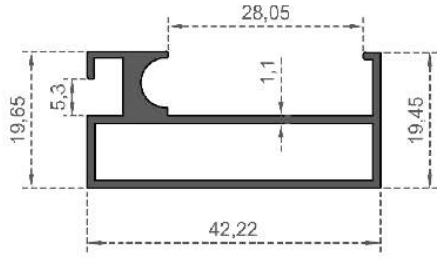

Sistem Kodu 2991
System Code

Ağırlık (kg/mt) 0,457
Weight (kg/mt)