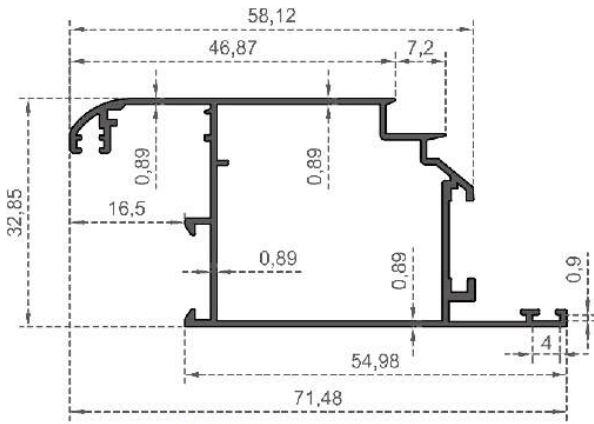

Sistem Kodu **D25801**

Ağırlık (kg/mt) **0,948**