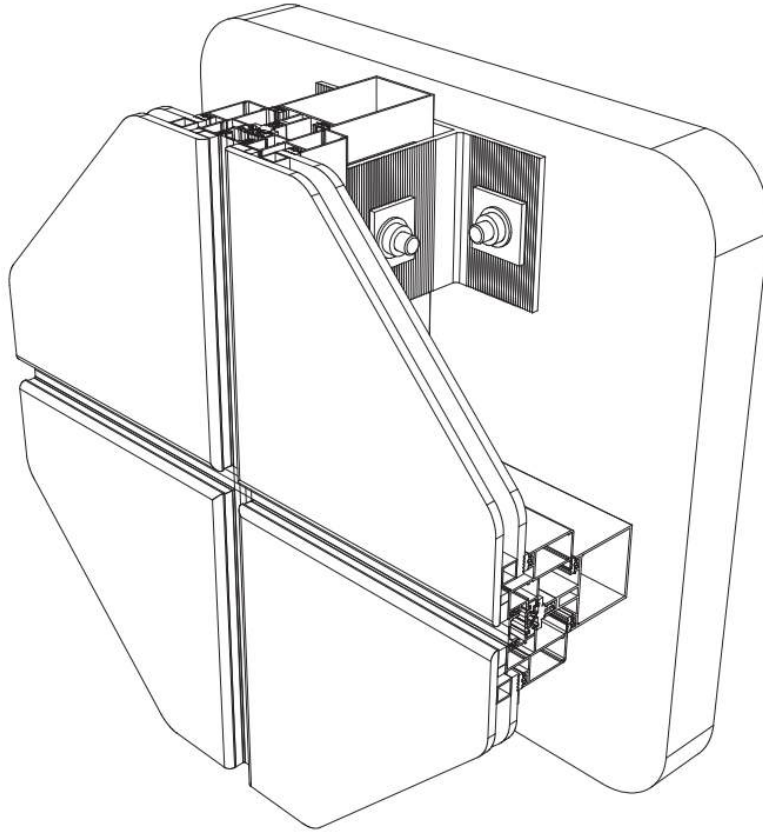

ÖZKOL ALÜMİNYUM

CEPHE SERİSİ

FAÇADE SERIES