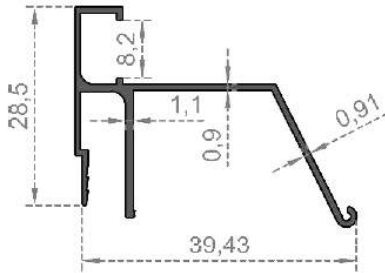

Sistem Kodu **10130**
System Code
Ağırlık (kg/mt) **0,285**
Weight (kg/mt)