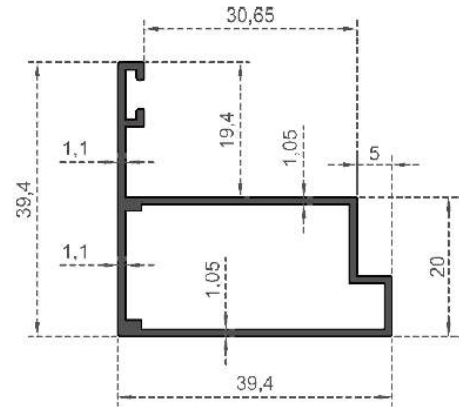

Sistem Kodu **227**
System Code
Ağırlık (kg/mt) **0,430**
Weight (kg/mt)