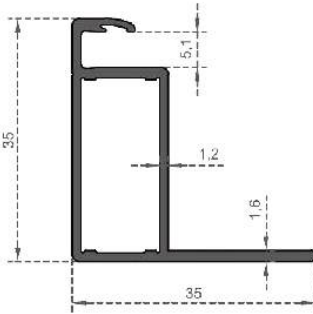

Sistem Kodu
System Code **6758**
Ağırlık (kg/mt)
Weight (kg/mt) **0,420**