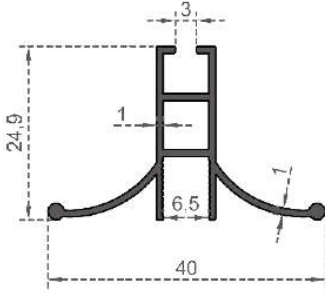

Sistem Kodu 2973
System Code
Ağırlık (kg/mt)
Weight (kg/mt) 0,285