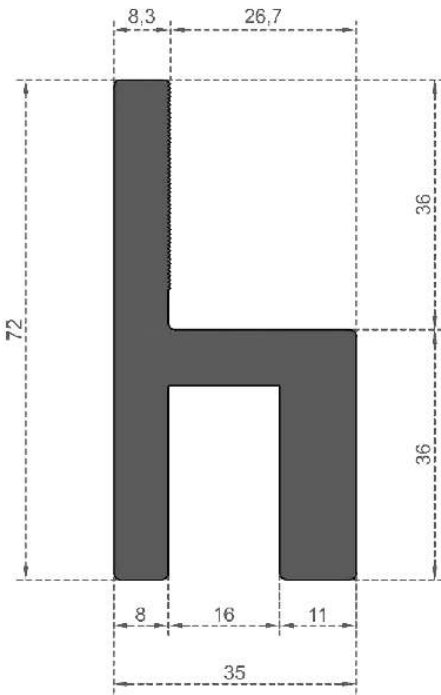

Sistem Kodu **6713**
System Code
Ağırlık (kg/mt) **2,995**
Weight (kg/mt)