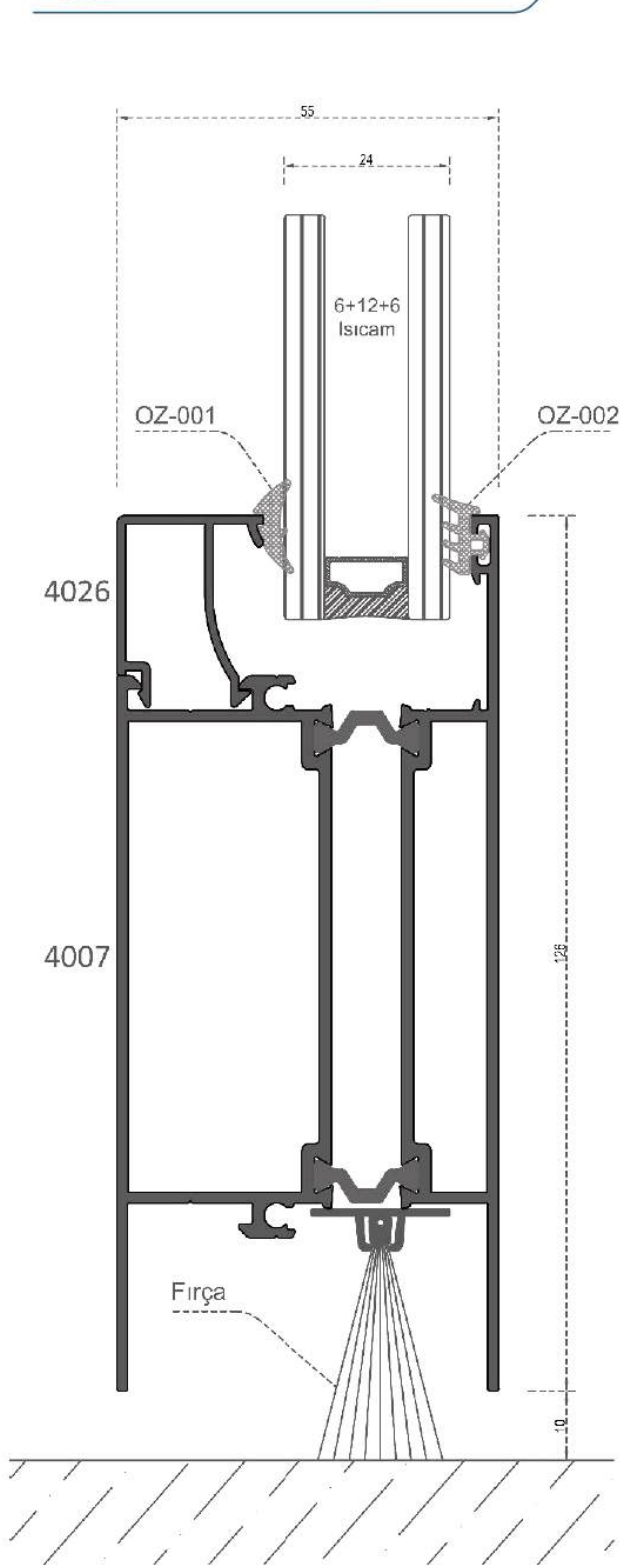

MONTAJ DETAYI

DETAY-1