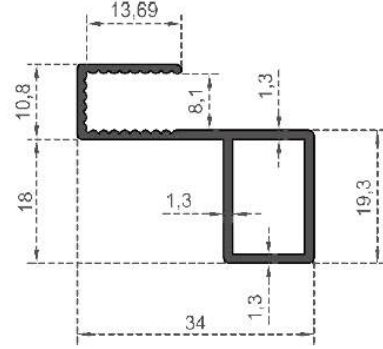

Sistem Kodu **211**
System Code
Ağırlık (kg/mt) **1,245**
Weight (kg/mt)

Sistem Kodu **260**
System Code
Ağırlık (kg/mt) **1,175**
Weight (kg/mt)

Sistem Kodu **235**
System Code
Ağırlık (kg/mt) **0,360**
Weight (kg/mt)