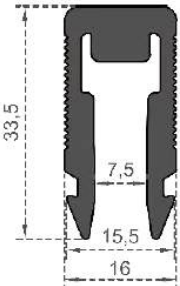

Sistem Kodu
System Code **6733**
Ağırlık (kg/mt)
Weight (kg/mt) **0,742**