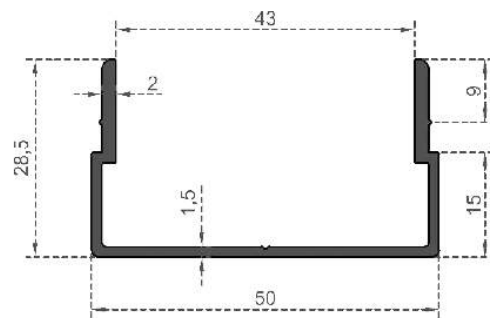

Sistem Kodu **BN-48**
System Code
Ağırlık (kg/mt) **0,475**
Weight (kg/mt)