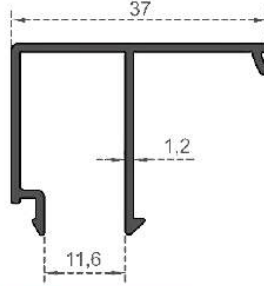

Sistem Kodu 4113  
System Code  
Ağırlık (kg/mt)  
Weight (kg/mt) 1,900

**ISI YALITIM SERİSİ**

Sistem Kodu  
System Code **4016**  
Ağırlık (kg/mt)  
Weight (kg/mt) **0,335**

Sistem Kodu  
System Code **4017**  
Ağırlık (kg/mt)  
Weight (kg/mt) **0,330**