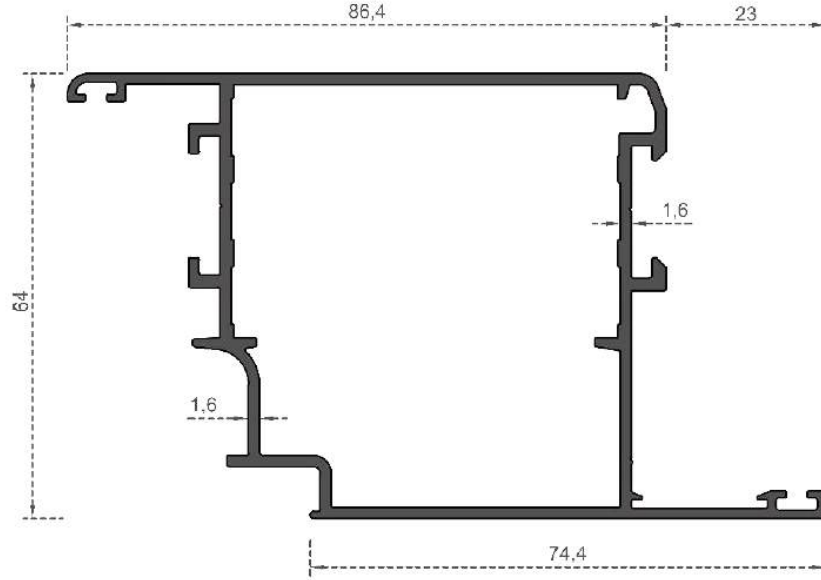

Sistem Kodu **8004**
System Code
Ağırlık (kg/mt) **1,518**
Weight (kg/mt)