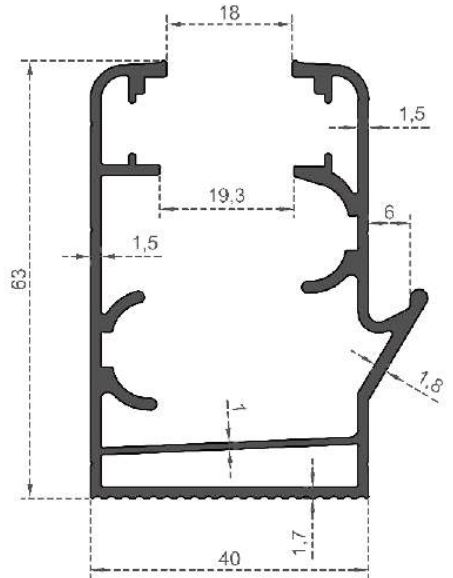

Sistem Kodu **238**
System Code
Ağırlık (kg/mt) **1,200**
Weight (kg/mt)