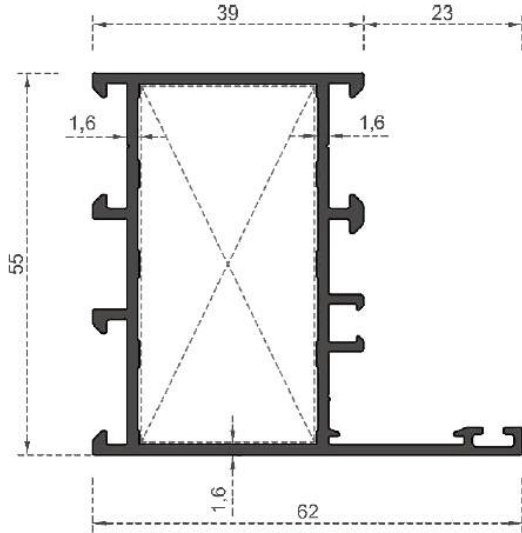

# 55'lik YALITIMSIZ SİSTEM SERİSİ

---

SYSTEM 55 WITHOUT THERMAL INSULATING

**SİSTEM 55**

Sistem Kodu **8000**  
 System Code  
 Ağırlık (kg/mt) **1,078**  
 Weight (kg/mt)

Sistem Kodu **8001**  
 System Code  
 Ağırlık (kg/mt) **1,243**  
 Weight (kg/mt)