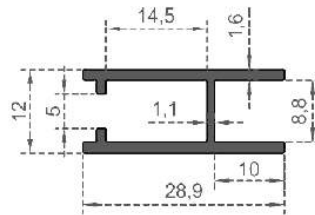

Sistem Kodu **YR-ZZ02**
System Code
Ağırlık (kg/mt) **0,292**
Weight (kg/mt)