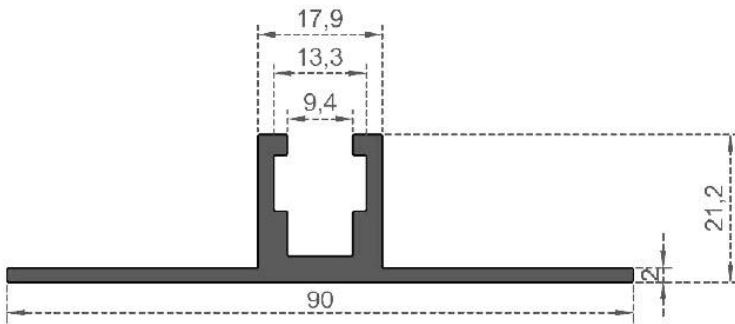

Sistem Kodu **6796**  
 System Code  
 Ağırlık (kg/mt) **1,009**  
 Weight (kg/mt)

Sistem Kodu 6797  
System Code  
Ağırlık (kg/mt) 0,192  
Weight (kg/mt)

Sistem Kodu 6798  
System Code  
Ağırlık (kg/mt) 0,519  
Weight (kg/mt)