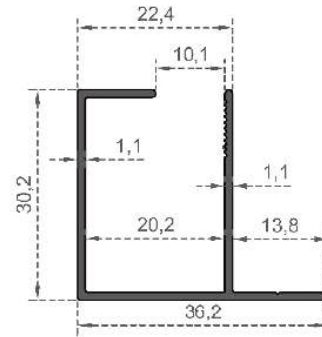

Sistem Kodu **3118**
System Code
Ağırlık (kg/mt) **0,310**
Weight (kg/mt)