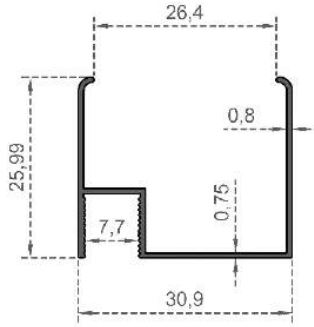

Sistem Kodu 2976
System Code
Ağırlık (kg/mt)
Weight (kg/mt) 0,205