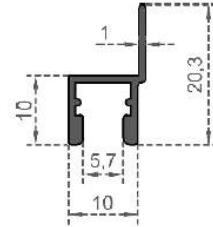

Sistem Kodu 833  
System Code  
Ağırlık (kg/mt) 0,780  
Weight (kg/mt)

Sistem Kodu 849  
System Code  
Ağırlık (kg/mt) 0,765  
Weight (kg/mt)

**MOBİLYA SERİSİ**

Sistem Kodu **847**  
 System Code  
 Ağırlık (kg/mt) **0,130**  
 Weight (kg/mt)