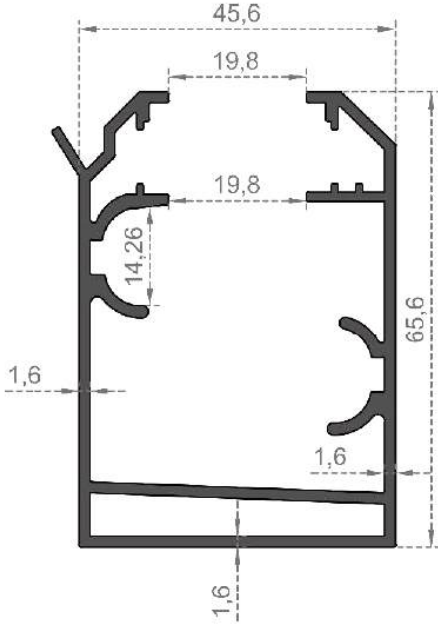

Sistem Kodu **108**  
 System Code  
 Ağırlık (kg/mt) **0,370**  
 Weight (kg/mt)

Sistem Kodu System Code	112
Ağırlık (kg/mt) Weight (kg/mt)	2,120

ÖLÇEK : 1 / 2

Sistem Kodu **238**  
 System Code  
 Ağırlık (kg/mt) **1,200**  
 Weight (kg/mt)

Sistem Kodu **220**  
System Code  
Ağırlık (kg/mt) **1,425**  
Weight (kg/mt)

Sistem Kodu **7106**  
System Code  
Ağırlık (kg/mt) **1,535**  
Weight (kg/mt)

Sistem Kodu **244**  
System Code  
Ağırlık (kg/mt) **1,351**  
Weight (kg/mt)

Sistem Kodu **228**  
System Code  
Ağırlık (kg/mt) **1,556**  
Weight (kg/mt)

Sistem Kodu **229**  
System Code  
Ağırlık (kg/mt) **1,592**  
Weight (kg/mt)