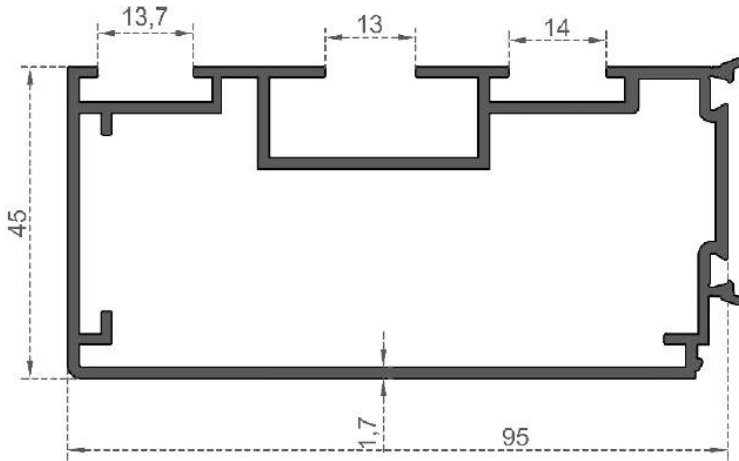

Sistem Kodu **6962**
System Code
Ağırlık (kg/mt) **1,630**
Weight (kg/mt)