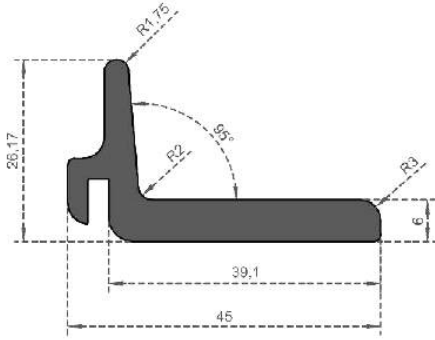

Sistem Kodu **6784**
System Code
Ağırlık (kg/mt) **0,945**
Weight (kg/mt)