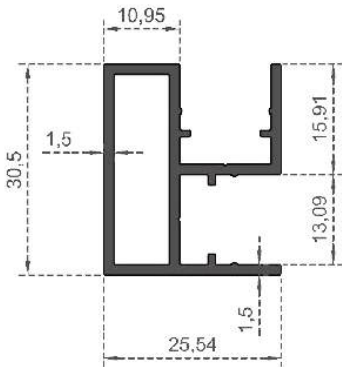

Sistem Kodu **7046**
System Code
Ağırlık (kg/mt) **0,660**
Weight (kg/mt)