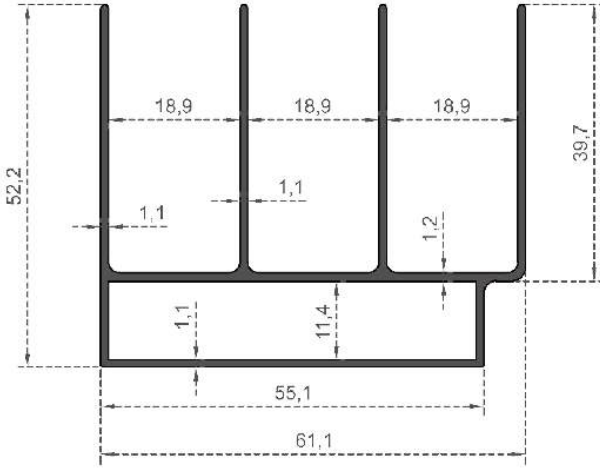

Sistem Kodu **209**  
System Code  
Ağırlık (kg/mt) **1,490**  
Weight (kg/mt)

Sistem Kodu **210**  
System Code  
Ağırlık (kg/mt) **1,375**  
Weight (kg/mt)

Sistem Kodu **212**  
System Code  
Ağırlık (kg/mt) **0,740**  
Weight (kg/mt)