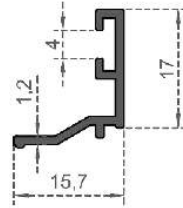

Sistem Kodu 424
System Code
Ağırlık (kg/mt) 0,145
Weight (kg/mt)