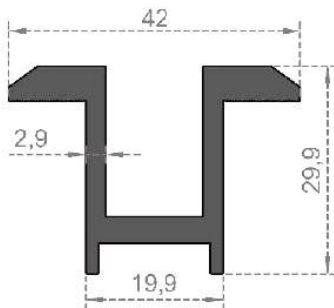

Sistem Kodu 6805
System Code
Ağırlık (kg/mt) 0,865
Weight (kg/mt)