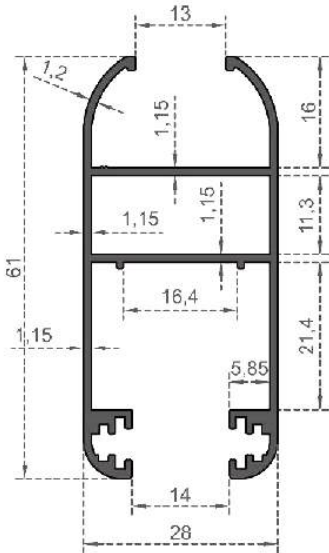

Sistem Kodu **D25804**

Ağırlık (kg/mt) **0,890**

Sistem Kodu D25833  
System Code  
Ağırlık (kg/mt) 0,678  
Weight (kg/mt)

Sistem Kodu D25834  
System Code  
Ağırlık (kg/mt) 0,851  
Weight (kg/mt)

Sistem Kodu D25835  
System Code  
Ağırlık (kg/mt) 0,562  
Weight (kg/mt)