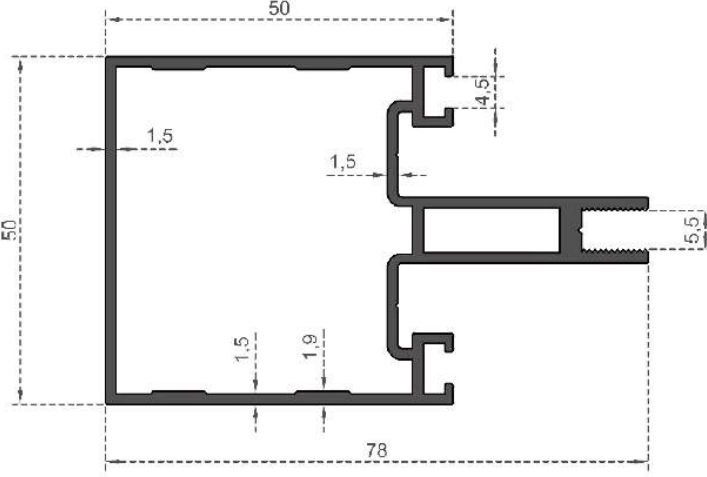

## CEPHE SERİSİ

---

FAÇADE SERIES

**CEPHE PROFİLLERİ**

Sistem Kodu **500**  
 System Code  
 Ağırlık (kg/mt) **1,280**  
 Weight (kg/mt)

Sistem Kodu **501**  
 System Code  
 Ağırlık (kg/mt) **1,525**  
 Weight (kg/mt)