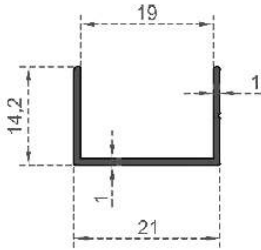

Sistem Kodu **828**
System Code
Ağırlık (kg/mt) **0,128**
Weight (kg/mt)