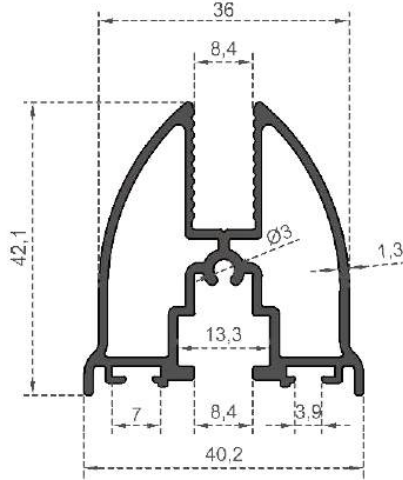

Sistem Kodu **108**  
 System Code  
 Ağırlık (kg/mt) **0,370**  
 Weight (kg/mt)

Sistem Kodu System Code	112
Ağırlık (kg/mt) Weight (kg/mt)	2,120

ÖLÇEK : 1 / 2

Sistem Kodu **238**  
 System Code  
 Ağırlık (kg/mt) **1,200**  
 Weight (kg/mt)

Sistem Kodu **220**  
System Code  
Ağırlık (kg/mt) **1,425**  
Weight (kg/mt)

Sistem Kodu **7106**  
System Code  
Ağırlık (kg/mt) **1,535**  
Weight (kg/mt)

Sistem Kodu **244**  
System Code  
Ağırlık (kg/mt) **1,351**  
Weight (kg/mt)

Sistem Kodu **228**  
System Code  
Ağırlık (kg/mt) **1,556**  
Weight (kg/mt)

Sistem Kodu **229**  
System Code  
Ağırlık (kg/mt) **1,592**  
Weight (kg/mt)

Sistem Kodu 246  
System Code  
Ağırlık (kg/mt) 1,320  
Weight (kg/mt)

Sistem Kodu 202  
System Code  
Ağırlık (kg/mt) 0,812  
Weight (kg/mt)

Sistem Kodu 240  
System Code  
Ağırlık (kg/mt) 0,702  
Weight (kg/mt)