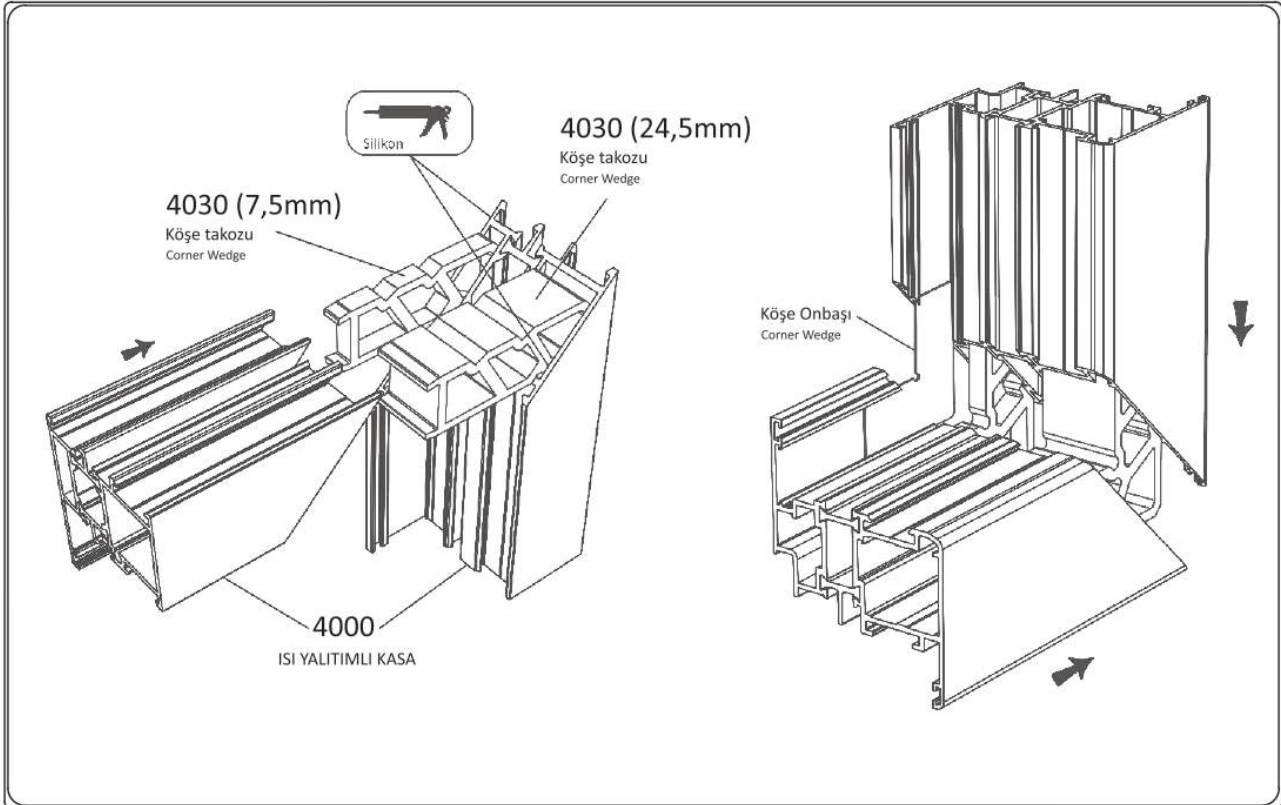

MONTAJ DETAYI

Köşe Takozu Corner Wedge	Profil No. Profile Number	Kesim Ölçüsü Cute Size
4030	4000 - A	24,5 mm
	4000 - B	7,5 mm
	4001 - A	24,5 mm
	4001 - B	7,5 mm
	4002 - A	27,2 mm
	4002 - B	6,3 mm
	4003 - A	18,5 mm
	4003 - B	6,3 mm
4032	4004 - A	27,2 mm
	4004 - B	6,3 mm
	4005 - A	23,5 mm
4031	4005 - B	6,3 mm

EPDM Fitiller

OZ-001	OZ-002
OZ-003	OZ-004
OZ-005