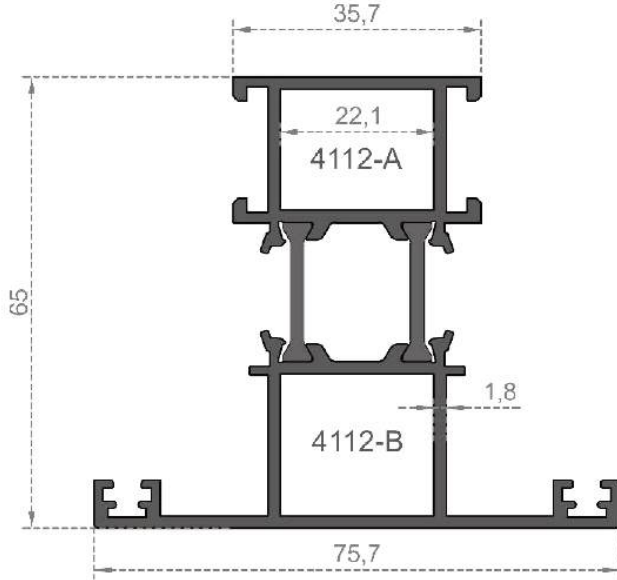

Sistem Kodu 4112
System Code
Ağırlık (kg/mt)
Weight (kg/mt) 1,660