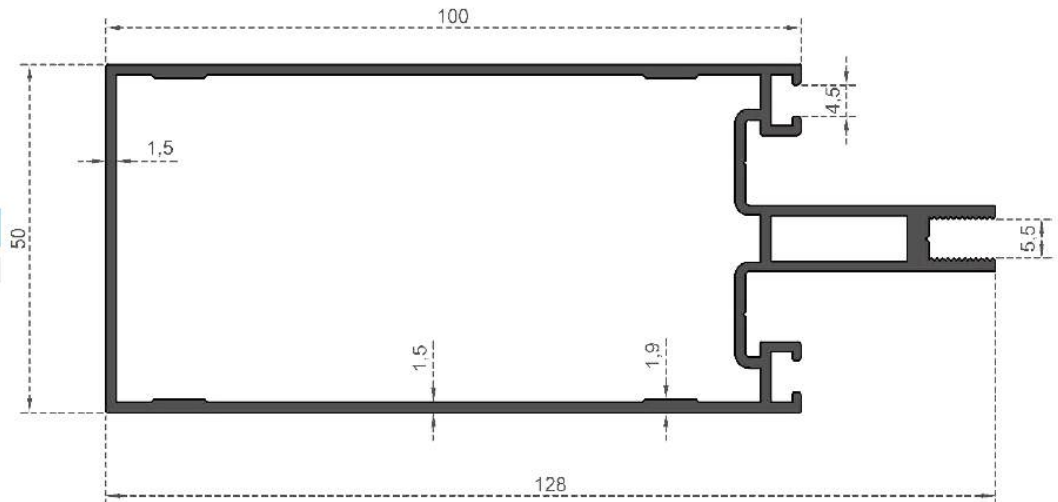

Sistem Kodu **502**
System Code
Ağırlık (kg/mt) **1,685**
Weight (kg/mt)