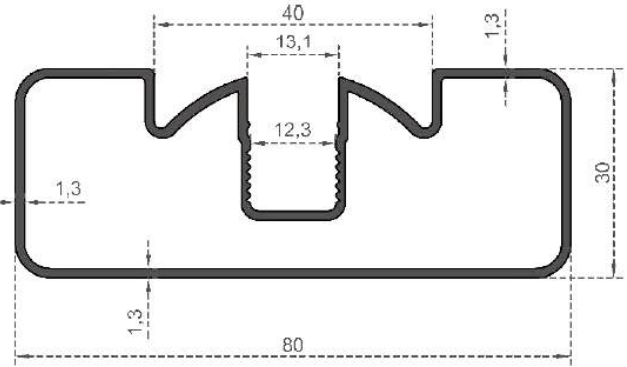

Sistem Kodu **7050**
System Code
Ağırlık (kg/mt) **0,295**
Weight (kg/mt)

Sistem Kodu **7038**
System Code
Ağırlık (kg/mt) **0,936**
Weight (kg/mt)