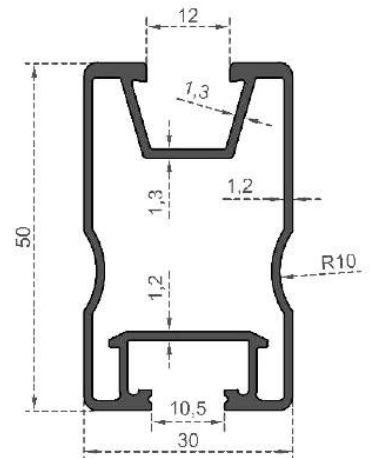

Sistem Kodu
System Code **6729**
Ağırlık (kg/mt)
Weight (kg/mt) **0,765**