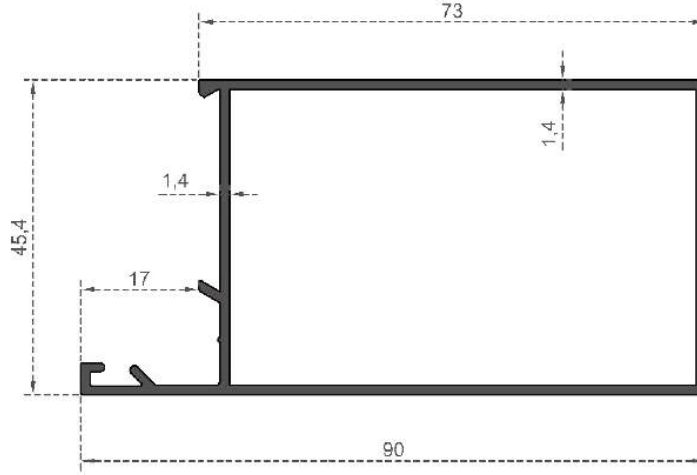

ÖZKOL
ALÜMİNYUM

ALDOKS SERİSİ

Sistem Kodu **307**
System Code
Ağırlık (kg/mt) **0,990**
Weight (kg/mt)