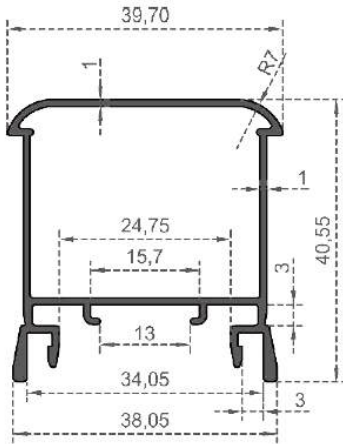

Sistem Kodu **845**
System Code
Ağırlık (kg/mt) **0,520**
Weight (kg/mt)