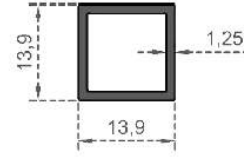

Sistem Kodu 7036
System Code
Ağırlık (kg/mt) 0,175
Weight (kg/mt)