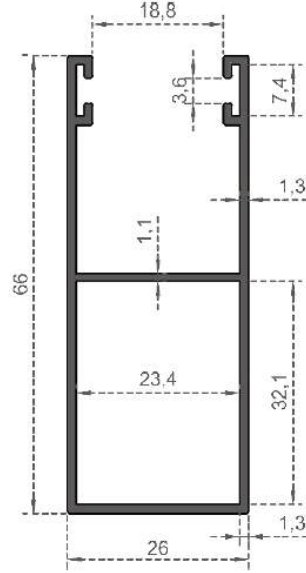

# KEPENK SERİSİ

---

SHUTTER SERIES

**KEPENK SERİSİ**

Sistem Kodu  
System Code **5026**  
Ağırlık (kg/mt)  
Weight (kg/mt) **1,172**

Sistem Kodu  
System Code **5018**  
Ağırlık (kg/mt)  
Weight (kg/mt) **0,666**