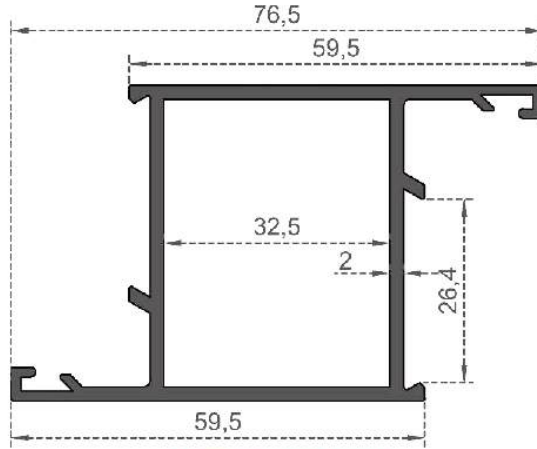

Sistem-Kodu **302-2MM**
System Code
Ağırlık (kg/mt) **1,163**
Weight (kg/mt)