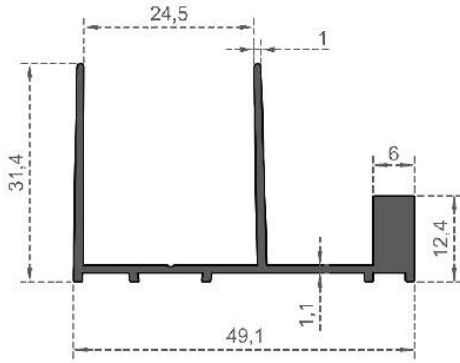

Sistem Kodu **2987**
System Code
Ağırlık (kg/mt) **0,520**
Weight (kg/mt)