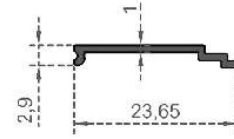

Sistem Kodu / System Code: **6534**
Ağırlık (kg/mt) / Weight (kg/mt): **0,076**