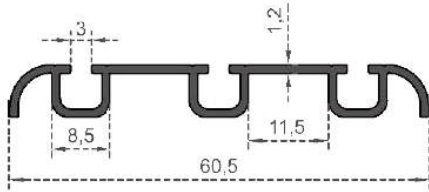

Sistem Kodu **254**
System Code
Ağırlık (kg/mt) **0,900**
Weight (kg/mt)