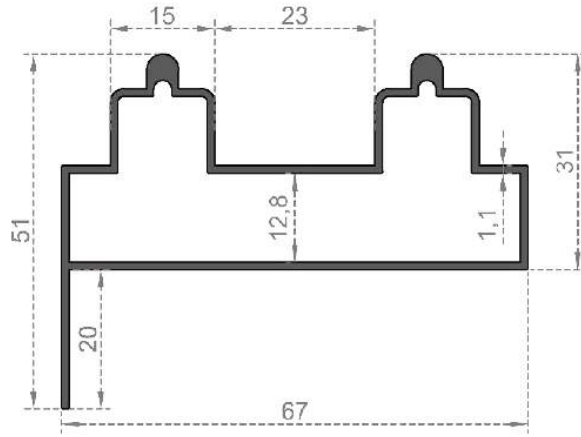

Sistem Kodu System Code	436
Ağırlık (kg/mt) Weight (kg/mt)	0,743