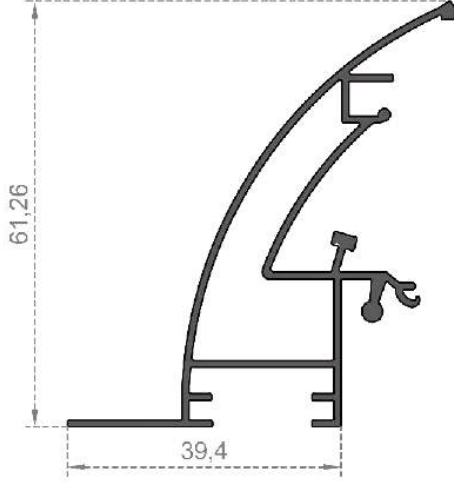

ÖZEL PROFİLLER

Sistem Kodu **6810**
System Code
Ağırlık (kg/mt) **0,671**
Weight (kg/mt)