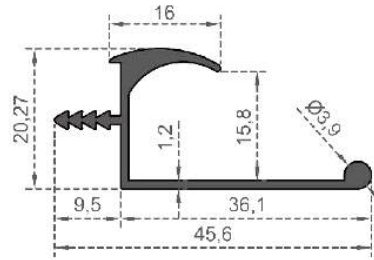

Sistem Kodu **842**
System Code
Ağırlık (kg/mt) **0,330**
Weight (kg/mt)