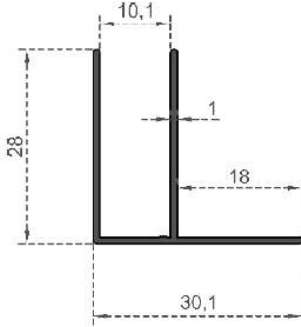

Sistem Kodu 2914
System Code
Ağırlık (kg/mt)
Weight (kg/mt) 0,230