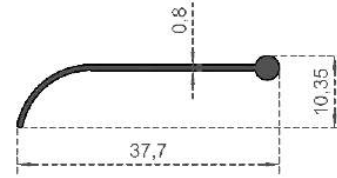

Sistem Kodu 5337
System Code
Ağırlık (kg/mt) 0,110
Weight (kg/mt)