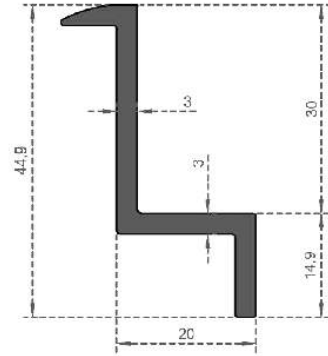

Sistem Kodu
System Code **6776**
Ağırlık (kg/mt)
Weight (kg/mt) **0,555**