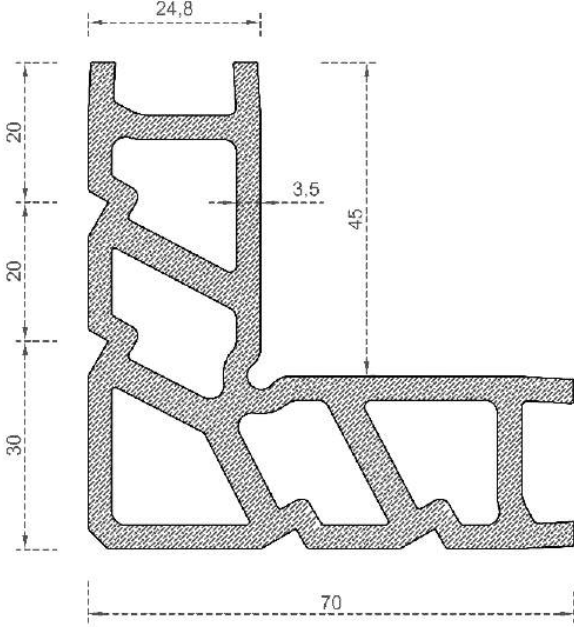

ISI YALITIM SERİSİ

Sistem Kodu 4030
System Code
Ağırlık (kg/mt) 3,530
Weight (kg/mt)