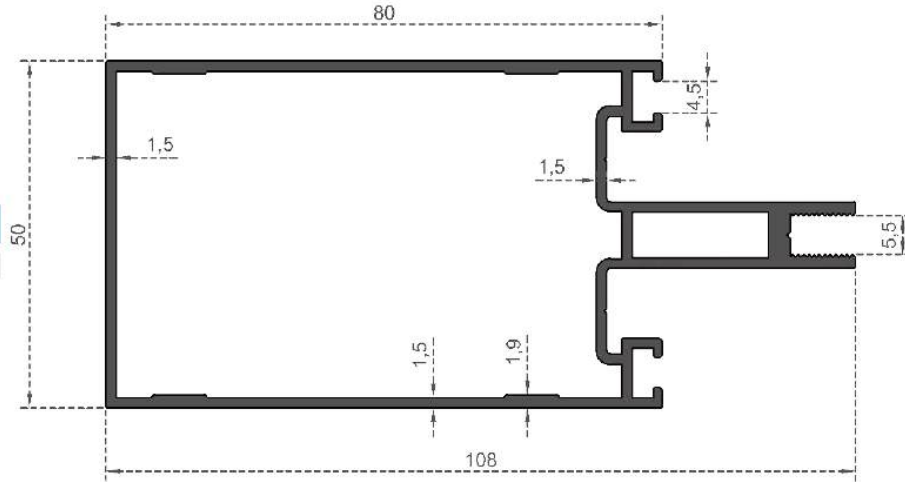

## CEPHE SERİSİ

---

FAÇADE SERIES

**CEPHE PROFİLLERİ**

Sistem Kodu **500**  
 System Code  
 Ağırlık (kg/mt) **1,280**  
 Weight (kg/mt)

Sistem Kodu **501**  
 System Code  
 Ağırlık (kg/mt) **1,525**  
 Weight (kg/mt)