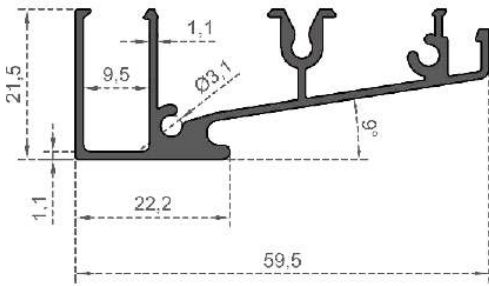

Sistem Kodu **6951**
System Code
Ağırlık (kg/mt) **0,595**
Weight (kg/mt)