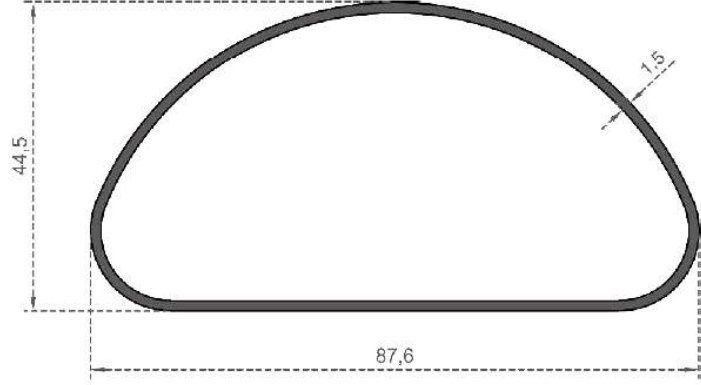

Sistem Kodu 834
System Code
Ağırlık (kg/mt)
Weight (kg/mt) 0,875