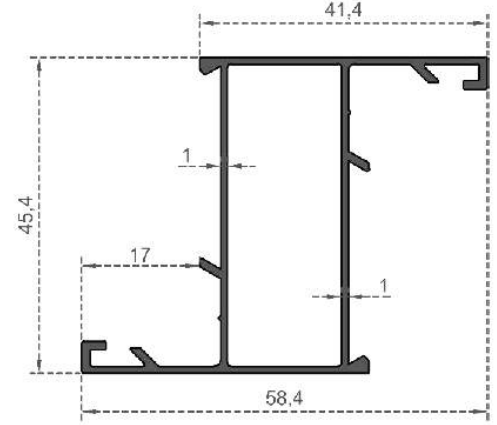

Sistem-Kodu **311**
System Code
Ağırlık (kg/mt) **0,565**
Weight (kg/mt)