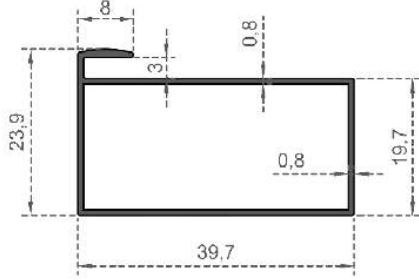

Sistem Kodu 802
System Code
Ağırlık (kg/mt) 0,280
Weight (kg/mt)