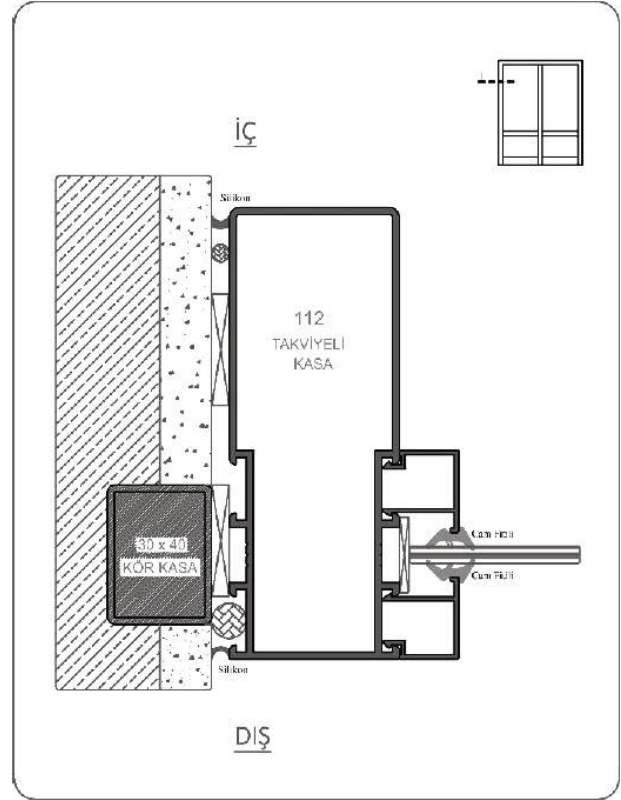

Sistem Kodu System Code	112
Ağırlık (kg/mt) Weight (kg/mt)	2,120

ÖLÇEK : 1 / 2