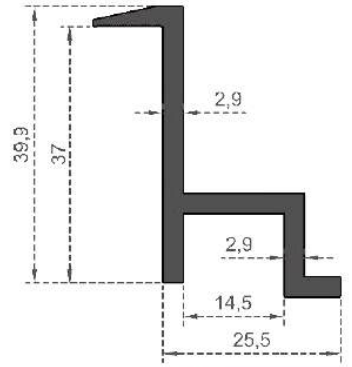

Sistem Kodu
System Code **6727**
Ağırlık (kg/mt)
Weight (kg/mt) **0,645**