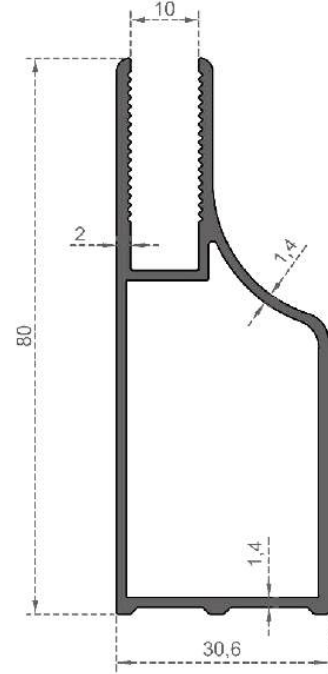

Sistem Kodu **7056**
System Code
Ağırlık (kg/mt) **0,765**
Weight (kg/mt)

Sistem Kodu 7057
System Code
Ağırlık (kg/mt) 0,900
Weight (kg/mt)