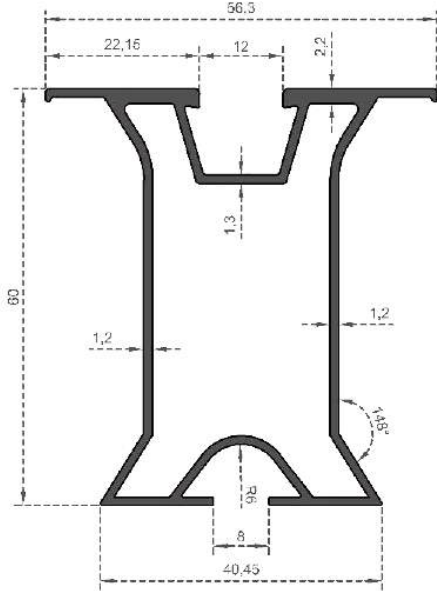

GÜNEŞ ENERJİSİ

Sistem Kodu **6743**
System Code
Ağırlık (kg/mt) **0,935**
Weight (kg/mt)