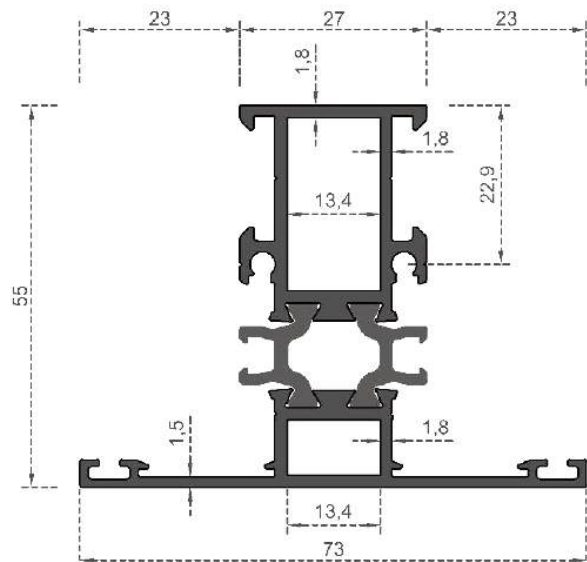

Sistem Kodu **4200**
System Code
Ağırlık (kg/mt) **1,410**
Weight (kg/mt)