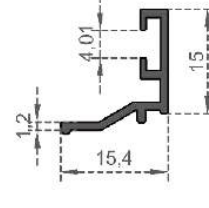

Sistem Kodu 429
System Code
Ağırlık (kg/mt) 0,130
Weight (kg/mt)