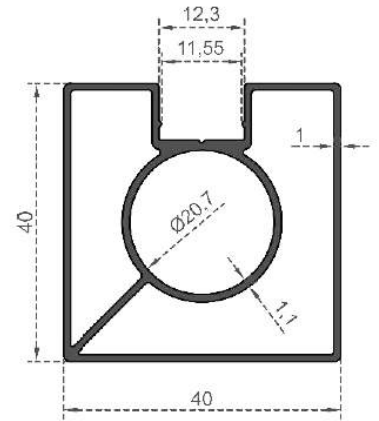

Sistem Kodu **7055**
System Code
Ağırlık (kg/mt) **0,710**
Weight (kg/mt)