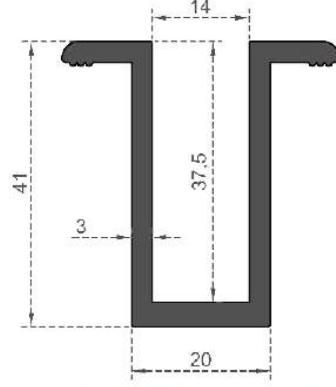

Sistem Kodu
System Code **6707**
Ağırlık (kg/mt)
Weight (kg/mt) **0,965**