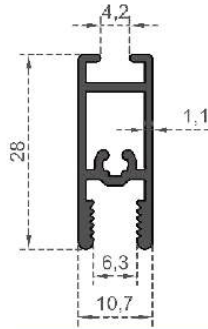

Sistem Kodu
System Code **1576**
Ağırlık (kg/mt)
Weight (kg/mt) **0,300**