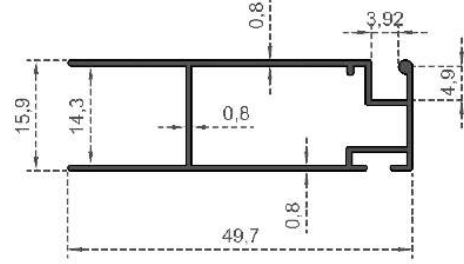

Sistem Kodu **5033**  
 System Code  
 Ağırlık (kg/mt) **0,285**  
 Weight (kg/mt)

Sistem Kodu **5034**  
 System Code  
 Ağırlık (kg/mt) **0,355**  
 Weight (kg/mt)

Sistem-Kodu 5030  
System Code  
Ağırlık (kg/mt) 0,375  
Weight (kg/mt)