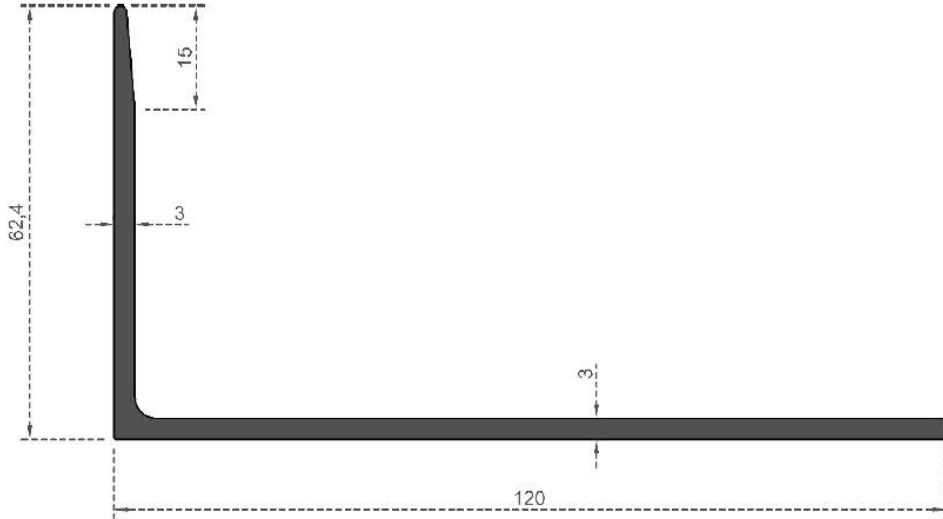

**Sistem Kodu** 454  
 System Code  
**Ağırlık (kg/mt)** 0,260  
 Weight (kg/mt)

**Sistem Kodu** 455  
 System Code  
**Ağırlık (kg/mt)** 0,325  
 Weight (kg/mt)

Sistem Kodu 6562  
System Code  
Ağırlık (kg/mt) 1,275  
Weight (kg/mt)