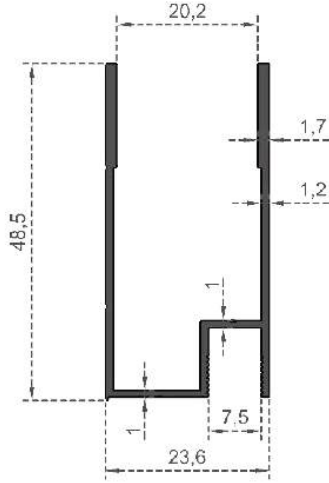

Sistem Kodu 2965
System Code
Ağırlık (kg/mt) 0,440
Weight (kg/mt)