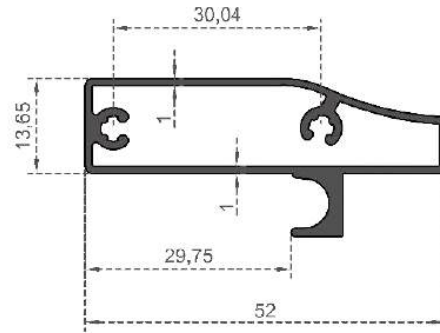

Sistem Kodu 2969
System Code
Ağırlık (kg/mt) 0,519
Weight (kg/mt)