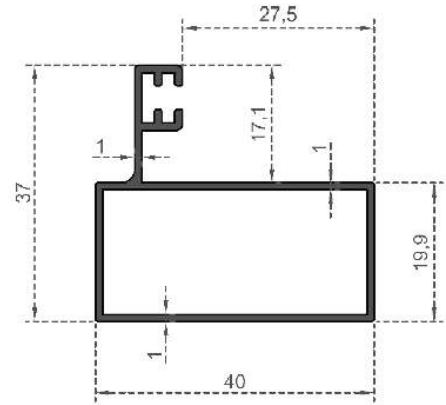

Sistem Kodu **233**
System Code
Ağırlık (kg/mt) **0,420**
Weight (kg/mt)