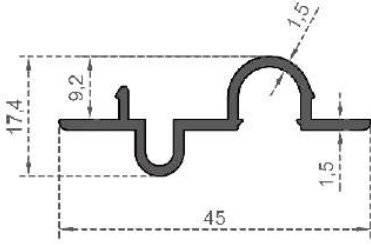

TUBA SERİSİ

Sistem Kodu 417
System Code
Ağırlık (kg/mt) 0,310
Weight (kg/mt)