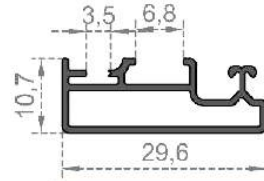

Sistem Kodu 1617
System Code
Ağırlık (kg/mt)
Weight (kg/mt) 0,230