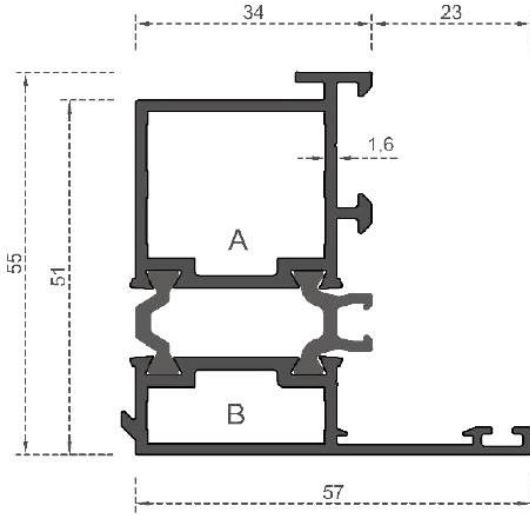

ISI YALITIM SERİSİ

Sistem Kodu **4006**
System Code
Ağırlık (kg/mt) **1,335**
Weight (kg/mt)