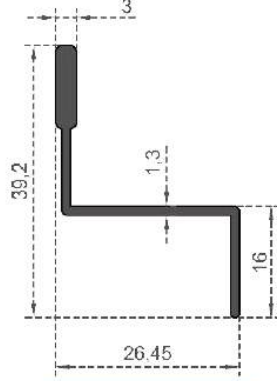

# SİNEKLİK SERİSİ

---

MOSQUITO NET SERIES

**SİNEKLİK SERİSİ**

Sistem Kodu **5007**  
System Code  
Ağırlık (kg/mt) **0,310**  
Weight (kg/mt)

Sistem Kodu **5008**  
System Code  
Ağırlık (kg/mt) **0,276**  
Weight (kg/mt)