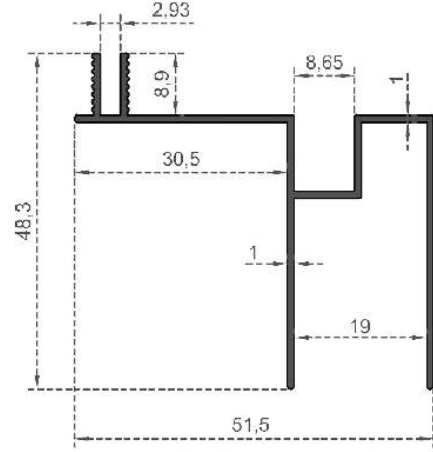

Sistem Kodu 2955
System Code
Ağırlık (kg/mt) 0,428
Weight (kg/mt)