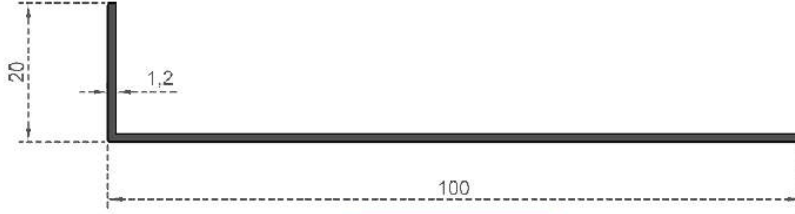

Sistem Kodu 456
System Code
Ağırlık (kg/mt)
Weight (kg/mt) 0,390