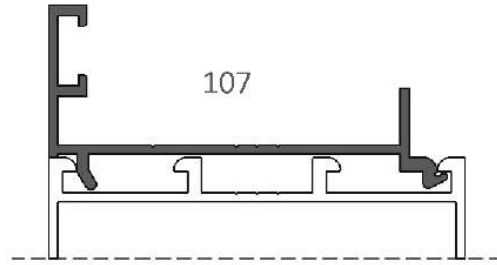

Sistem-Kodu: 105  
 System Code  
 Ağırlık (kg/mt) 0,235  
 Weight (kg/mt)

Sistem-Kodu: 106  
 System Code  
 Ağırlık (kg/mt) 0,245  
 Weight (kg/mt)

Sistem Kodu **107**  
 System Code  
 Ağırlık (kg/mt) **0,405**  
 Weight (kg/mt)