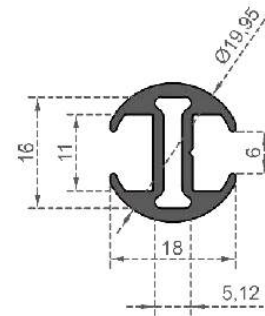

Sistem Kodu **855**
System Code
Ağırlık (kg/mt) **0,350**
Weight (kg/mt)