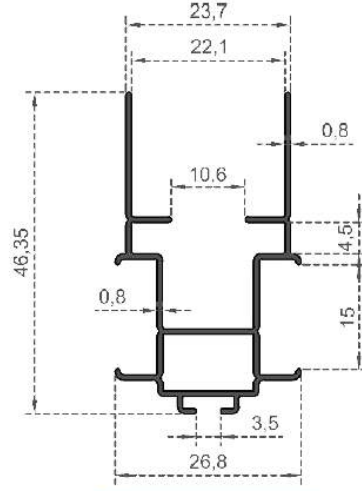

Sistem Kodu **5020**
System Code
Ağırlık (kg/mt) **0,336**
Weight (kg/mt)