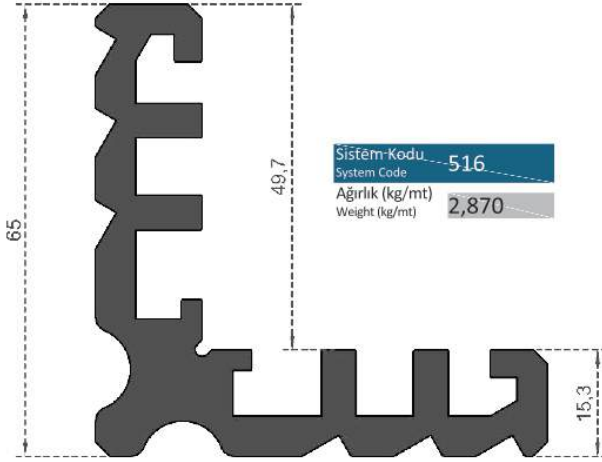

Sistem Kodu / System Code: **516**
Ağırlık (kg/mt) / Weight (kg/mt): **2,870**