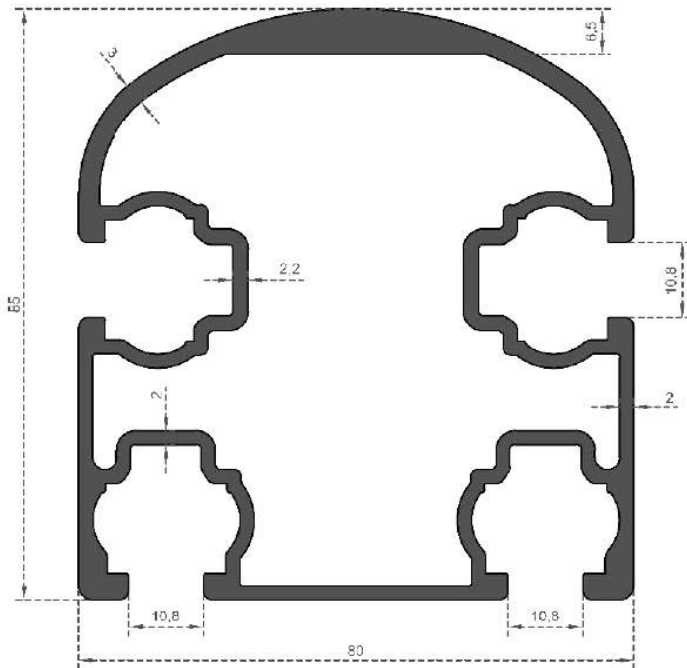

**GÜNEŞ ENERJİSİ**

Sistem Kodu **6743**  
 System Code  
 Ağırlık (kg/mt) **0,935**  
 Weight (kg/mt)

Sistem Kodu **6746**  
 System Code  
 Ağırlık (kg/mt) **0,495**  
 Weight (kg/mt)

Sistem Kodu **6747**  
 System Code  
 Ağırlık (kg/mt) **0,470**  
 Weight (kg/mt)