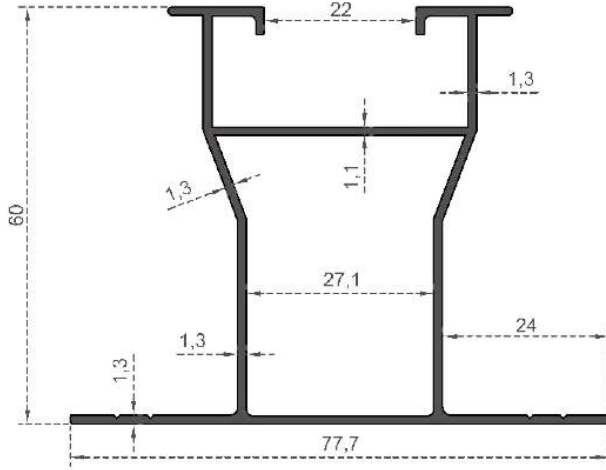

Sistem Kodu 6700
System Code
Ağırlık (kg/mt) 0,895
Weight (kg/mt)