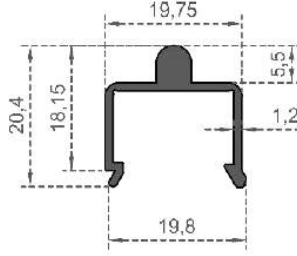

Sistem Kodu **415**  
System Code  
Ağırlık (kg/mt) **0,400**  
Weight (kg/mt)

Sistem Kodu **416**  
System Code  
Ağırlık (kg/mt) **0,412**  
Weight (kg/mt)

**TUBA SERİSİ**

Sistem Kodu 417  
System Code  
Ağırlık (kg/mt) 0,310  
Weight (kg/mt)