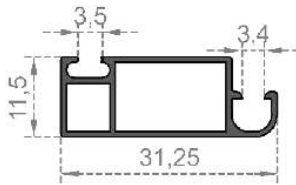

Sistem Kodu 1618
System Code
Ağırlık (kg/mt)
Weight (kg/mt) 0,213