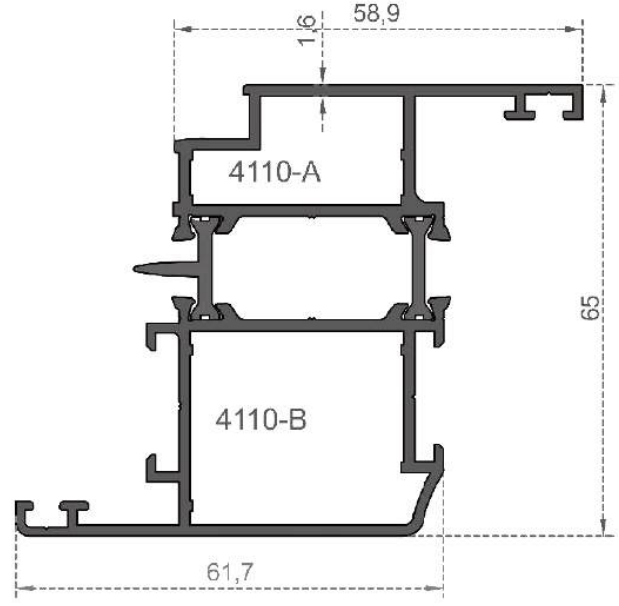

Sistem Kodu **4110**
System Code
Ağırlık (kg/mt) **1,590**
Weight (kg/mt)