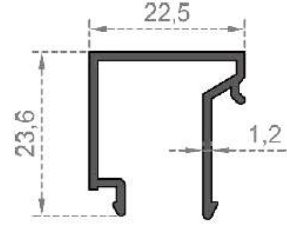

Sistem Kodu **4103**  
 System Code  
 Ağırlık (kg/mt) **1,875**  
 Weight (kg/mt)

Sistem Kodu **4200**  
 System Code  
 Ağırlık (kg/mt) **1,410**  
 Weight (kg/mt)

ISI YALITIM SERİSİ

1,8 mm

Sistem Kodu  
System Code **4104**  
Ağırlık (kg/mt)  
Weight (kg/mt) **2,340**