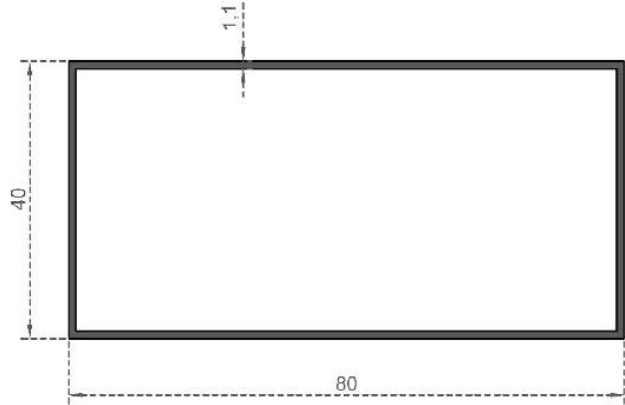

Sistem Kodu 472
System Code
Ağırlık (kg/mt) 0,705
Weight (kg/mt)