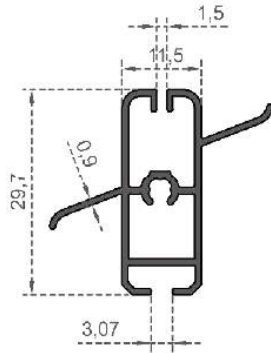

Sistem Kodu 2993
System Code

Ağırlık (kg/mt) 0,327
Weight (kg/mt)