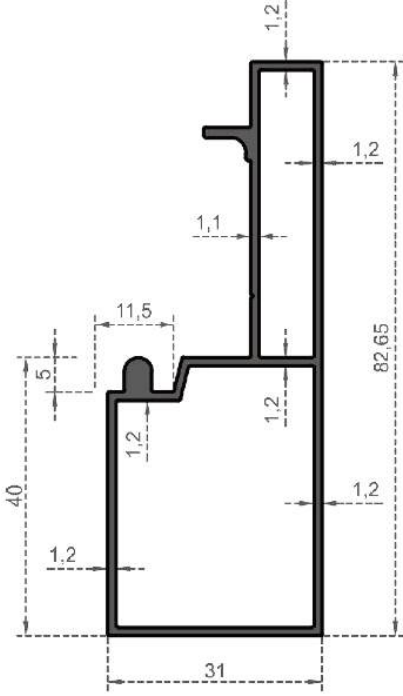

DUSA KABİN SERİSİ

Sistem Kodu 2994
System Code
Ağırlık (kg/mt) 0,831
Weight (kg/mt)