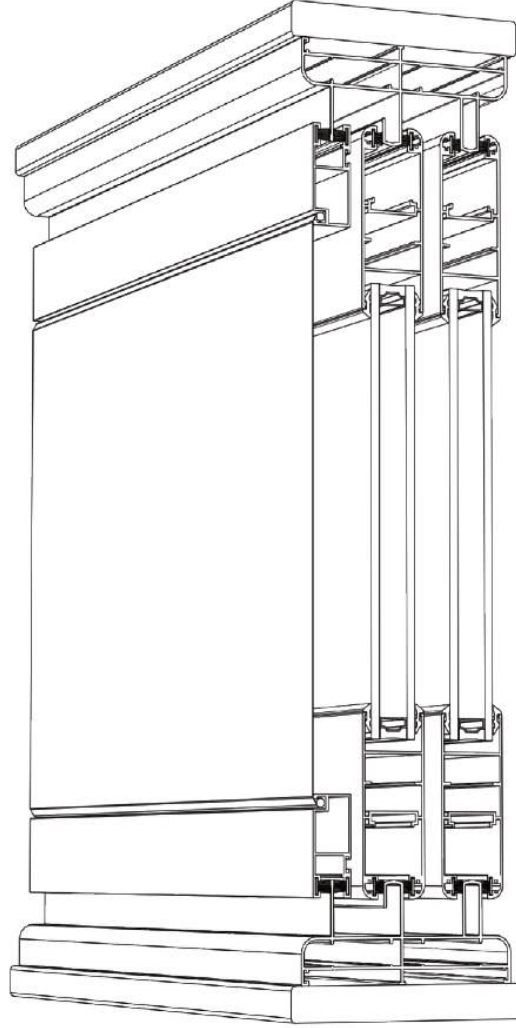

# IRAQ PROFİLLERİ

---

IRAQ PROFİLES

**İRAK**

Sistem Kodu **D25798**

Ağırlık (kg/mt) **0,198**

Sistem Kodu **D25799**

Ağırlık (kg/mt) **0,275**