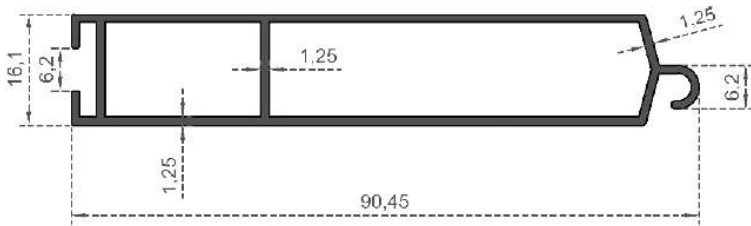

Sistem Kodu
System Code **5024**
Ağırlık (kg/mt)
Weight (kg/mt) **0,760**