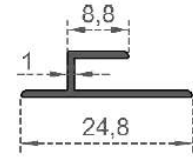

Sistem Kodu **432**
System Code
Ağırlık (kg/mt) **0,132**
Weight (kg/mt)