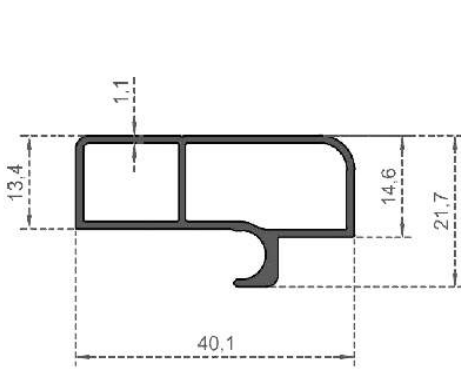

DUŞAKABİN ECE SERİSİ

Sistem Kodu 2970
System Code
Ağırlık (kg/mt) 0,390
Weight (kg/mt)