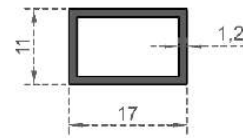

Sistem Kodu **7058**
System Code
Ağırlık (kg/mt) **0,170**
Weight (kg/mt)