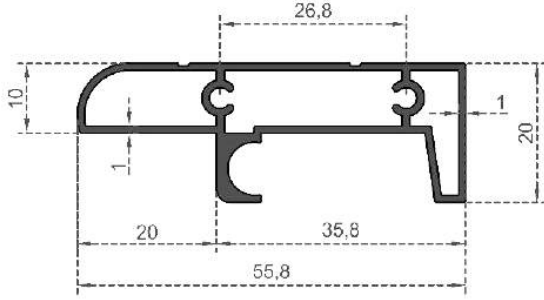

DUŞAKABİN KAMELYA SERİSİ

Sistem Kodu **2902**
System Code
Ağırlık (kg/mt) **0,543**
Weight (kg/mt)