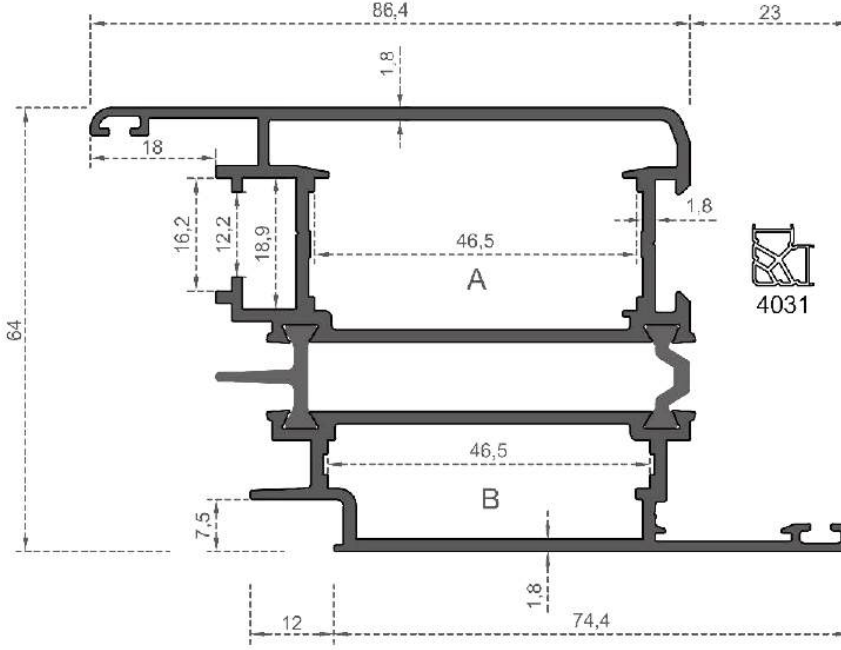

ISI YALITIM SERİSİ

1,8 mm

Sistem Kodu
System Code **4104**
Ağırlık (kg/mt)
Weight (kg/mt) **2,340**