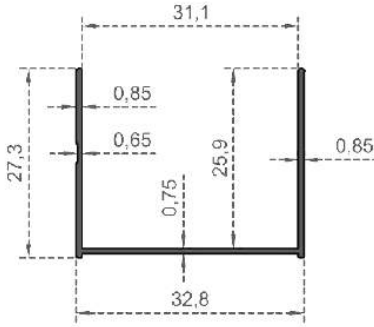

Sistem Kodu 2975
System Code
Ağırlık (kg/mt)
Weight (kg/mt) 0,190