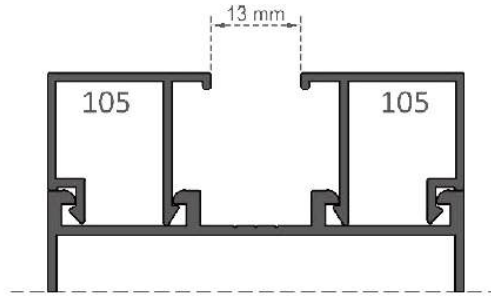

Sistem-Kodu: 106
System Code
Ağırlık (kg/mt) 0,245
Weight (kg/mt)