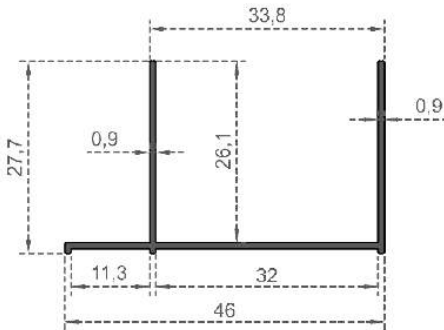

Sistem Kodu
System Code **3111**
Ağırlık (kg/mt)
Weight (kg/mt) **0,245**