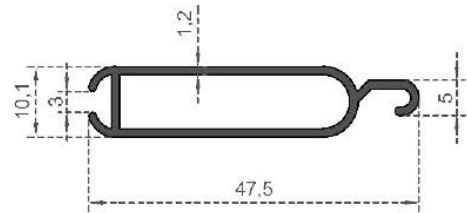

Sistem Kodu
System Code **5029**
Ağırlık (kg/mt)
Weight (kg/mt) **0,340**