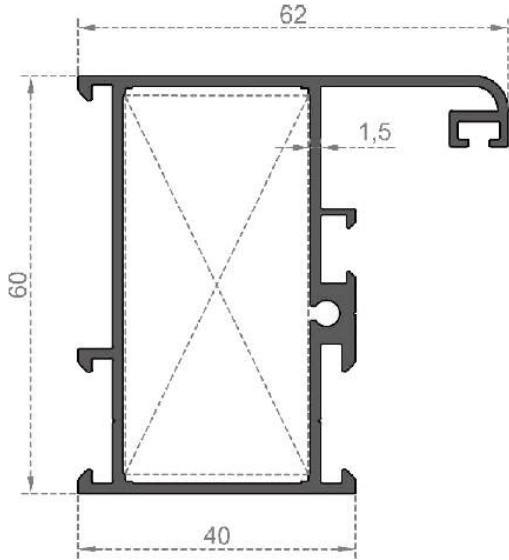

Sistem Kodu **8017**
System Code

Ağırlık (kg/mt) **1,137**
Weight (kg/mt)