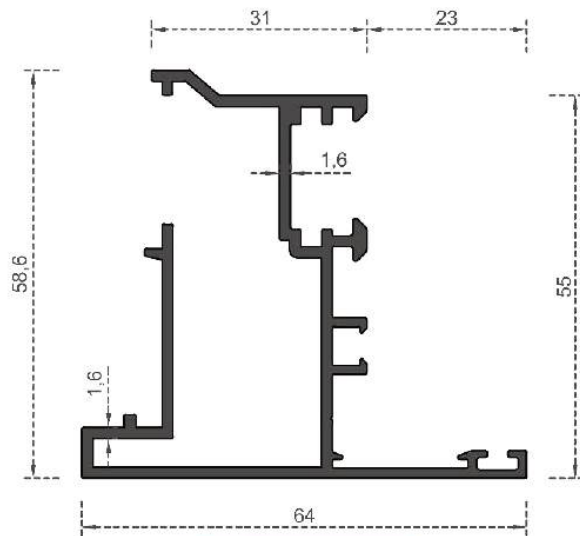

Sistem Kodu 8008
System Code
Ağırlık (kg/mt) 1,035
Weight (kg/mt)