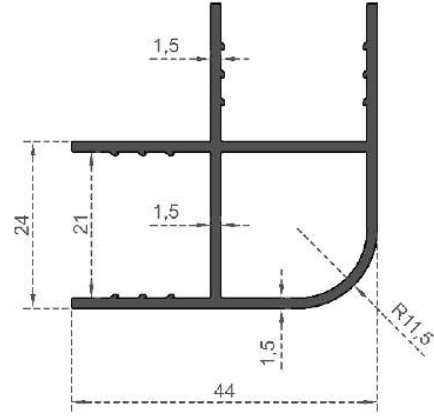

# **BARİYER SERİSİ**

---

**BARRIER SERIES**

**SARIYER SERİSİ**

Sistem Kodu **6684**  
 System Code  
 Ağırlık (kg/mt) **0,785**  
 Weight (kg/mt)

Sistem Kodu **6685**  
 System Code  
 Ağırlık (kg/mt) **0,690**  
 Weight (kg/mt)