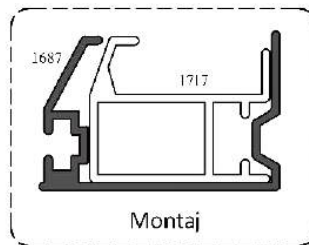

Sistem Kodu **1717**
System Code
Ağırlık (kg/mt) **0,316**
Weight (kg/mt)