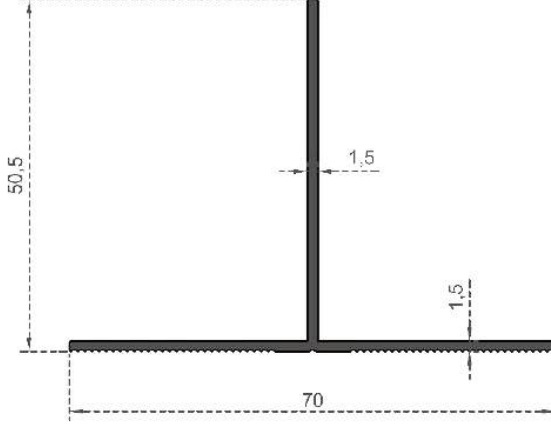

Sistem Kodu  
System Code 6556  
Ağırlık (kg/mt)  
Weight (kg/mt) 0,460

Sistem Kodu  
System Code 6558  
Ağırlık (kg/mt)  
Weight (kg/mt) 0,555

Sistem Kodu  
System Code 6560  
Ağırlık (kg/mt)  
Weight (kg/mt) 0,385