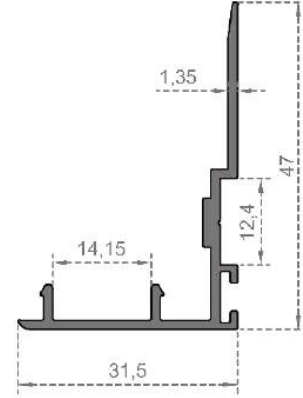

Sistem Kodu **3004**
System Code
Ağırlık (kg/mt) **0,356**
Weight (kg/mt)