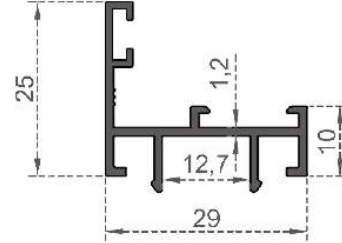

100 'lük Kasa Çavuş Bağlantı

Sistem Kodu 425  
System Code  
Ağırlık (kg/mt) 0,955  
Weight (kg/mt)

Geniş Kanat Çavuş Bağlantı

Sistem Kodu 426  
System Code  
Ağırlık (kg/mt) 1,035  
Weight (kg/mt)

Sistem Kodu **427**  
System Code  
Ağırlık (kg/mt) **0,665**  
Weight (kg/mt)