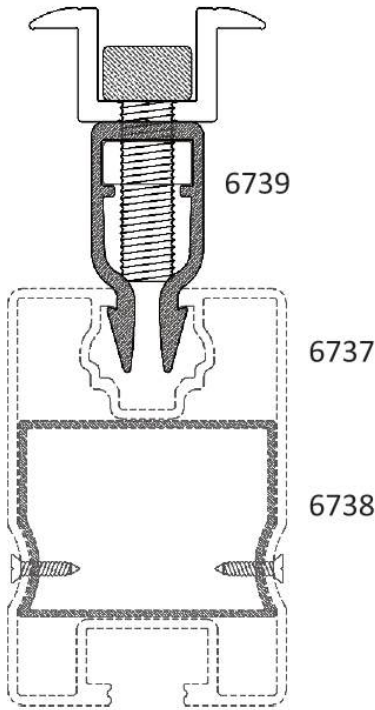

Montaj Detayı