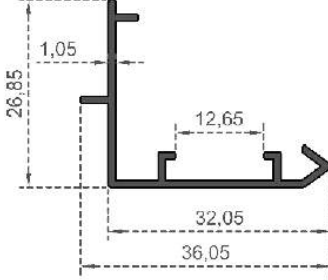

Sistem Kodu 5441
System Code
Ağırlık (kg/mt) 0,229
Weight (kg/mt)