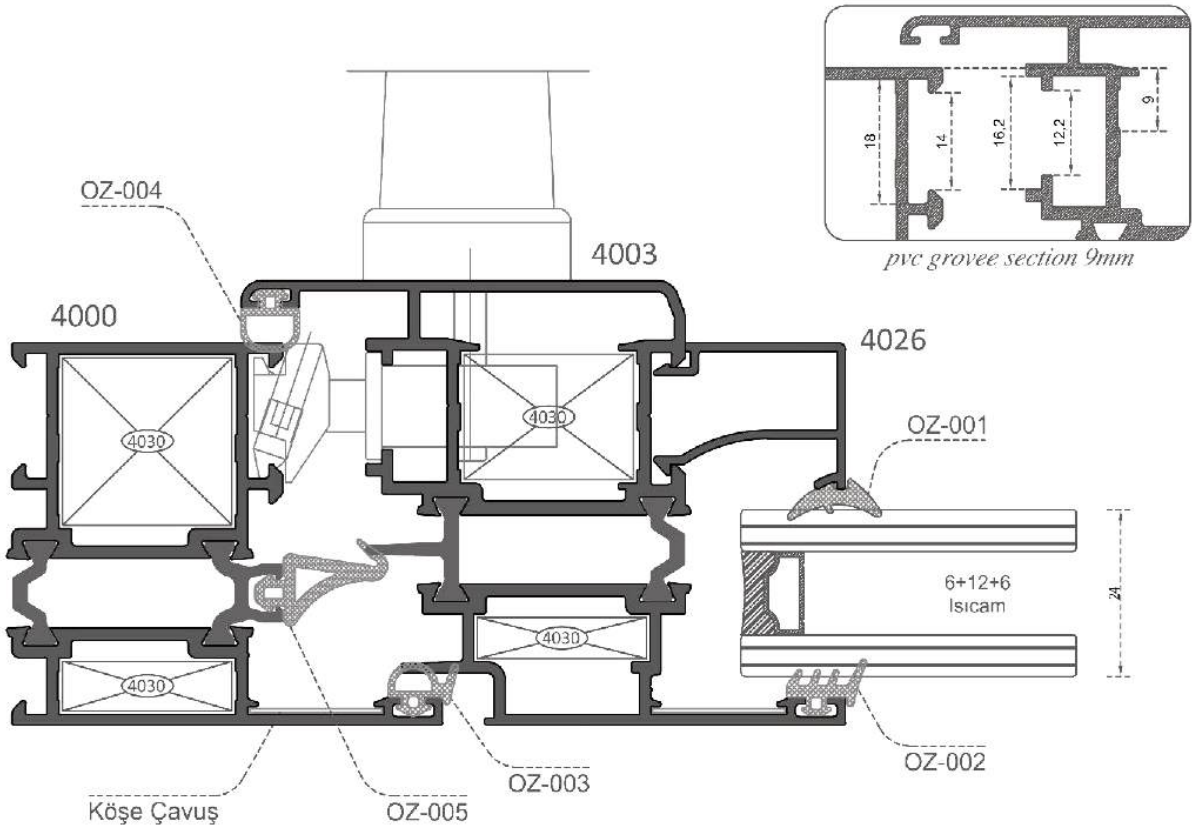

MONTAJ DETAYI