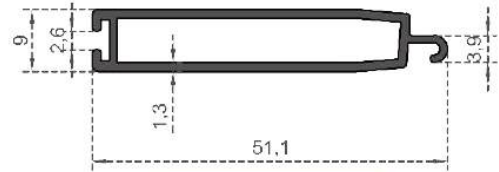

Sistem Kodu
System Code **5027**
Ağırlık (kg/mt)
Weight (kg/mt) **0,397**