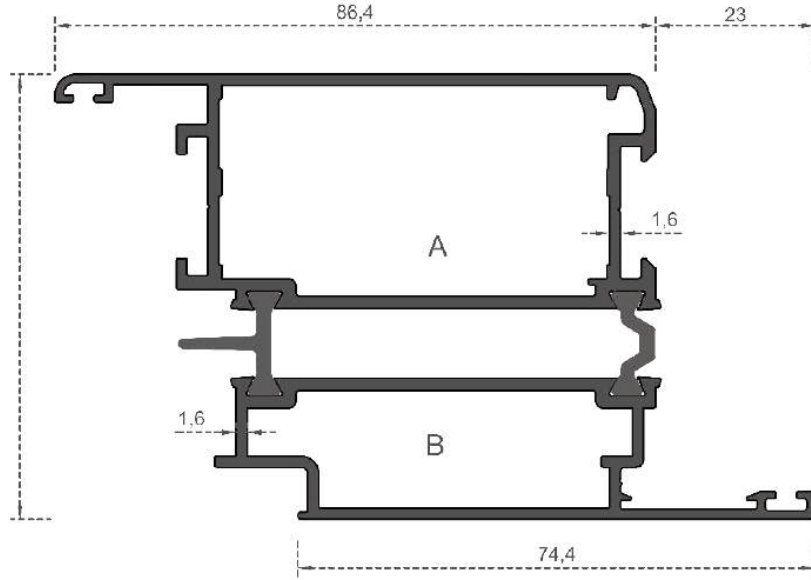

Sistem Kodu **4004**
System Code
Ağırlık (kg/mt) **2,175**
Weight (kg/mt)

64