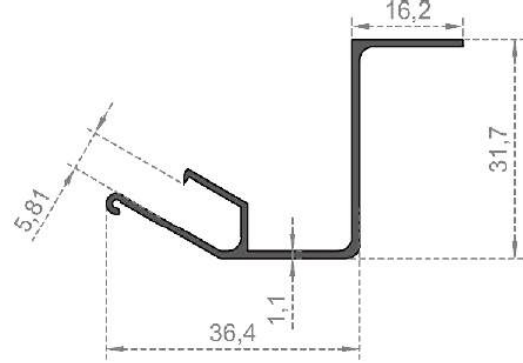

Sistem Kodu **10129**
System Code
Ağırlık (kg/mt) **0,296**
Weight (kg/mt)