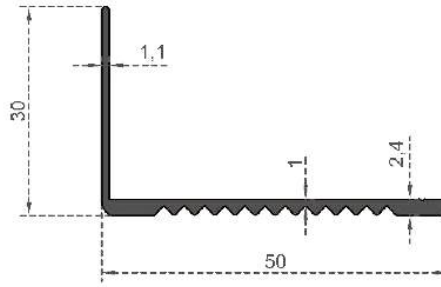

Sistem Kodu 812
System Code
Ağırlık (kg/mt)
Weight (kg/mt) 0,340