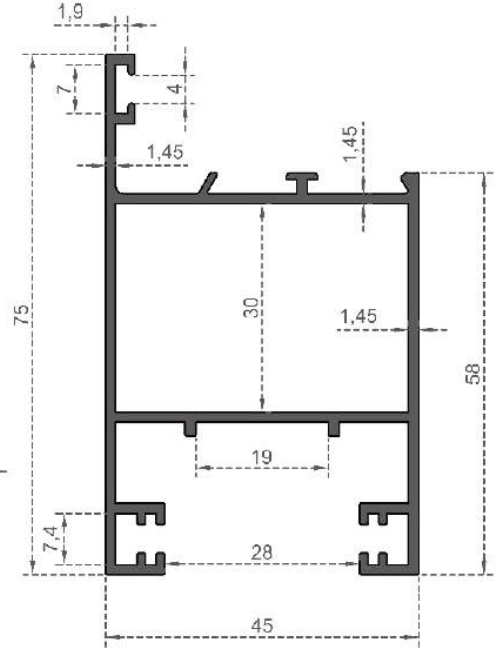

Sistem Kodu **414**
System Code
Ağırlık (kg/mt) **1,090**
Weight (kg/mt)