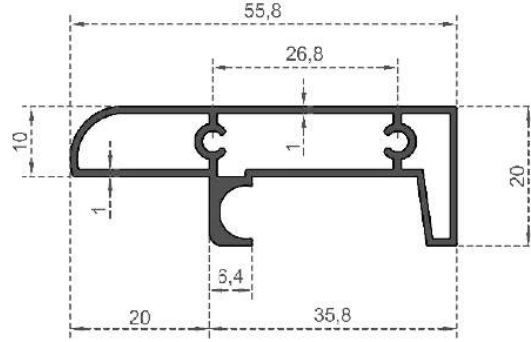

DUŞAKABİN İZMİR SERİSİ

Sistem Kodu **2911**
System Code
Ağırlık (kg/mt) **0,543**
Weight (kg/mt)