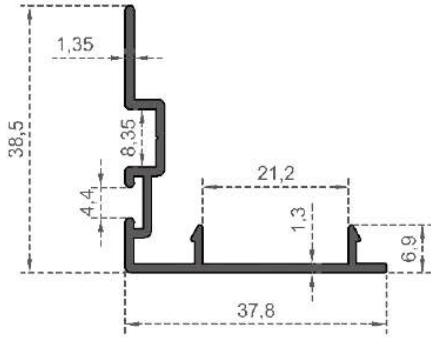

Sistem Kodu **901**
System Code
Ağırlık (kg/mt) **0,346**
Weight (kg/mt)