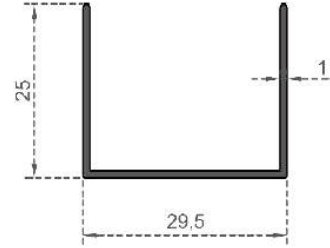

Sistem Kodu **3110**
System Code
Ağırlık (kg/mt) **0,210**
Weight (kg/mt)