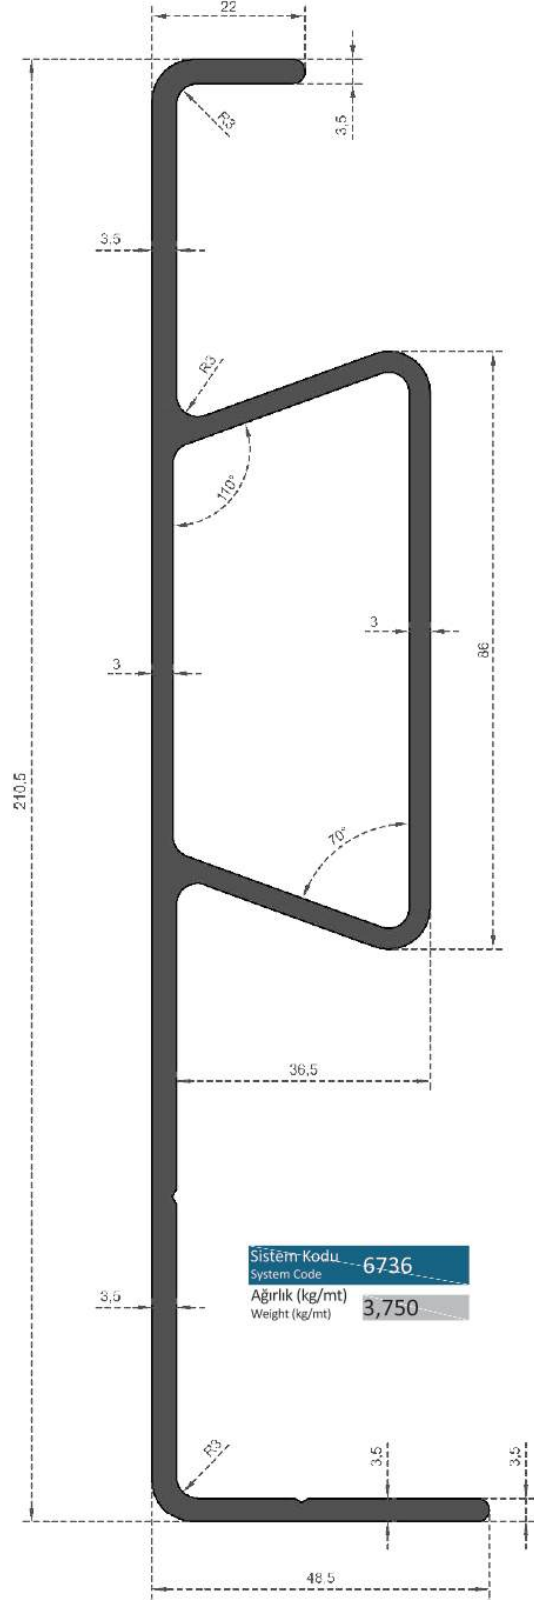

Sistem Kodu 6736
System Code
Ağırlık (kg/mt) 3,750
Weight (kg/mt)