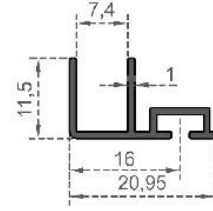

Sistem Kodu
System Code **3105**
Ağırlık (kg/mt)
Weight (kg/mt) **0,145**