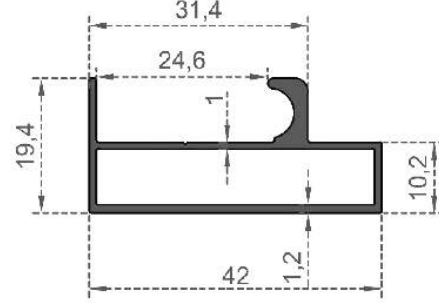

Sistem Kodu **3119**
System Code
Ağırlık (kg/mt) **0,400**
Weight (kg/mt)