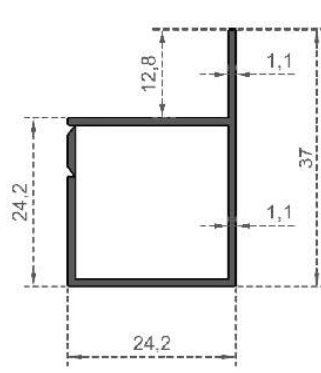

Sistem Kodu 2968  
System Code  
Ağırlık (kg/mt) 0,618  
Weight (kg/mt)

Sistem Kodu 2969  
System Code  
Ağırlık (kg/mt) 0,519  
Weight (kg/mt)

DUŞAKABİN ECE SERİSİ

Sistem Kodu 2970  
System Code  
Ağırlık (kg/mt) 0,390  
Weight (kg/mt)