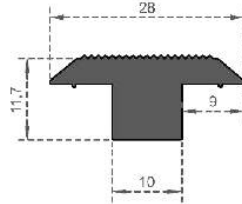

Sistem Kodu **6791**
System Code
Ağırlık (kg/mt) **0,480**
Weight (kg/mt)