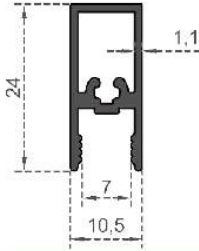

Sistem Kodu
System Code **1516**
Ağırlık (kg/mt)
Weight (kg/mt) **0,241**