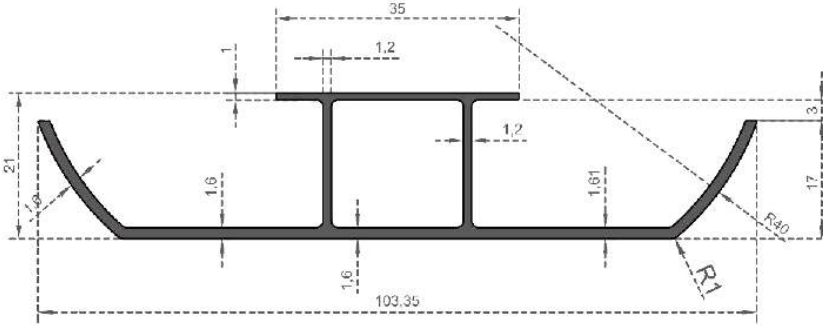

Sistem Kodu **6794**
System Code
Ağırlık (kg/mt) **0,735**
Weight (kg/mt)