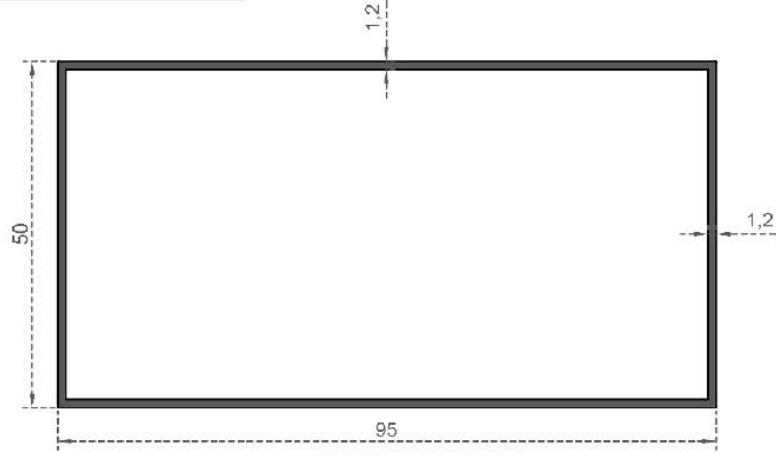

Sistem Kodu 7063
System Code
Ağırlık (kg/mt) 0,212
Weight (kg/mt)

Sistem Kodu 470
System Code
Ağırlık (kg/mt) 0,928
Weight (kg/mt)