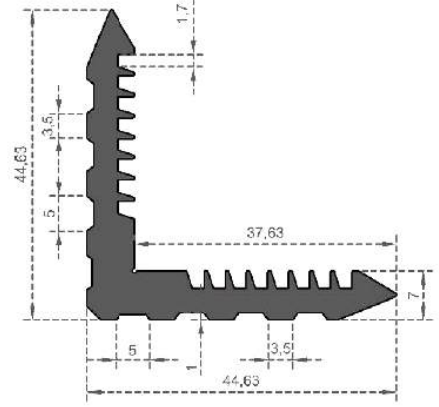

Sistem Kodu 6773
System Code
Ağırlık (kg/mt) 1,115
Weight (kg/mt)