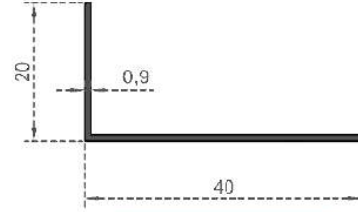

# **KÖŞEBENT SERİSİ**

---

**CORNER PIECE SERIES**

**KOŞEBENT SERİSİ**

**Sistem Kodu** 457  
 System Code  
**Ağırlık (kg/mt)** 0,055  
 Weight (kg/mt)

**Sistem Kodu** 450  
 System Code  
**Ağırlık (kg/mt)** 0,100  
 Weight (kg/mt)