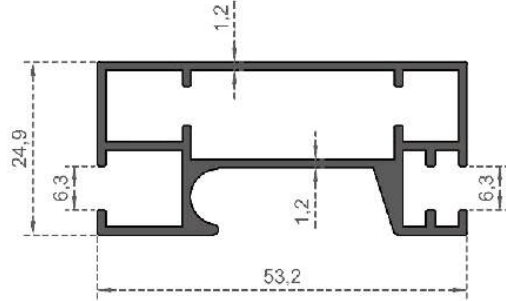

Sistem Kodu 1110  
System Code  
Ağırlık (kg/mt)  
Weight (kg/mt) 0,569

Sistem Kodu 1111  
System Code  
Ağırlık (kg/mt)  
Weight (kg/mt) 0,285

**DUSAKABİN SERİSİ**

Sistem Kodu **2047**  
 System Code  
 Ağırlık (kg/mt) **0,304**  
 Weight (kg/mt)