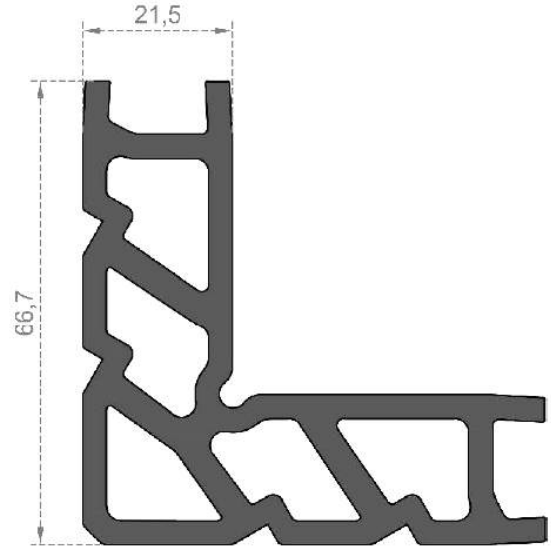

Sistem Kodu 4037
System Code
Ağırlık (kg/mt)
Weight (kg/mt) 3,239