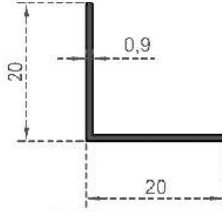

# **KÖŞEBENT SERİSİ**

---

**CORNER PIECE SERIES**

**KOŞEBENT SERİSİ**

**Sistem Kodu** 457  
 System Code  
**Ağırlık (kg/mt)** 0,055  
 Weight (kg/mt)

**Sistem Kodu** 450  
 System Code  
**Ağırlık (kg/mt)** 0,100  
 Weight (kg/mt)