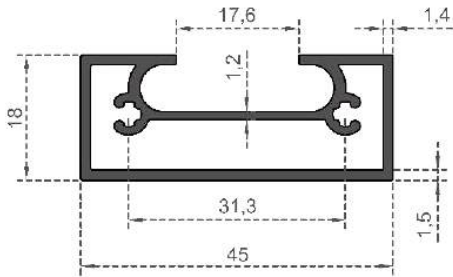

Sistem Kodu 2968
System Code
Ağırlık (kg/mt) 0,618
Weight (kg/mt)