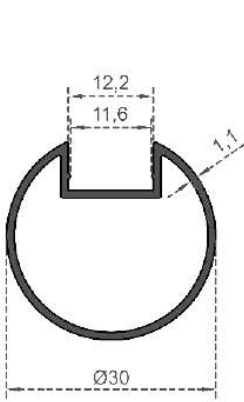

Sistem Kodu
System Code **7000**
Ağırlık (kg/mt)
Weight (kg/mt) **0,620**

Sistem Kodu **7008**
System Code
Ağırlık (kg/mt) **0,310**
Weight (kg/mt)