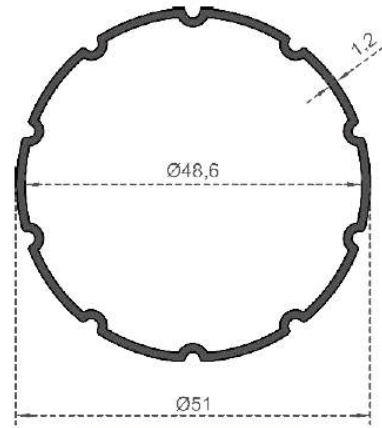

Sistem Kodu
System Code **816**
Ağırlık (kg/mt)
Weight (kg/mt) **0,551**