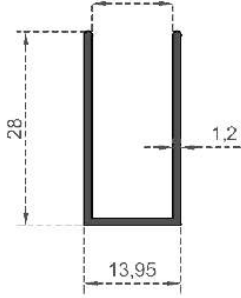

Sistem Kodu
System Code **1392**
Ağırlık (kg/mt)
Weight (kg/mt) **0,220**