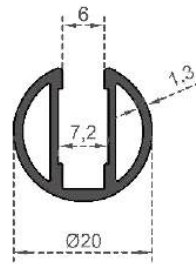

Sistem Kodu **1571**
System Code
Ağırlık (kg/mt) **0,300**
Weight (kg/mt)