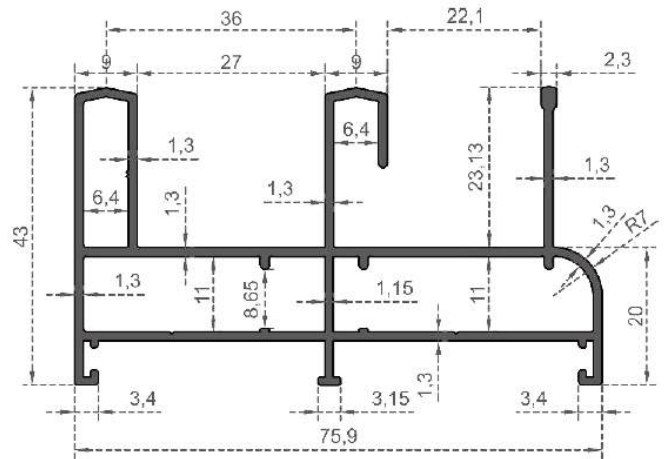

Sistem Kodu D25838
System Code
Ağırlık (kg/mt) 1,161
Weight (kg/mt)