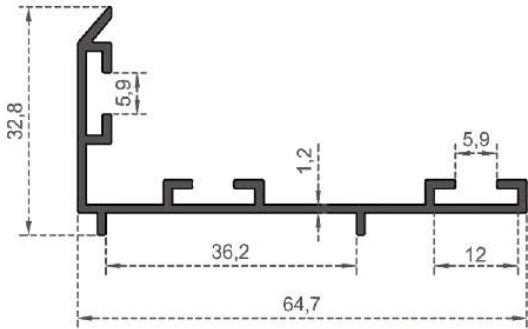

## MENFEZ SERİSİ

---

VENT SERIES

- 103 -

**MENFEZ PROFİLLERİ**

Sistem Kodu **5339**  
 System Code  
 Ağırlık (kg/mt) **0,307**  
 Weight (kg/mt)

Sistem Kodu **5440**  
 System Code  
 Ağırlık (kg/mt) **0,276**  
 Weight (kg/mt)