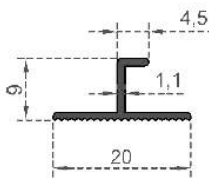

Sistem Kodu **6553**
System Code
Ağırlık (kg/mt) **0,090**
Weight (kg/mt)