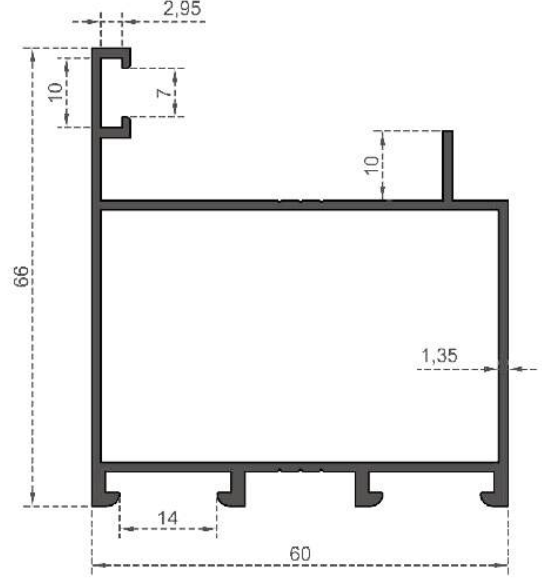

Sistem Kodu **101**
System Code
Ağırlık (kg/mt) **1,010**
Weight (kg/mt)