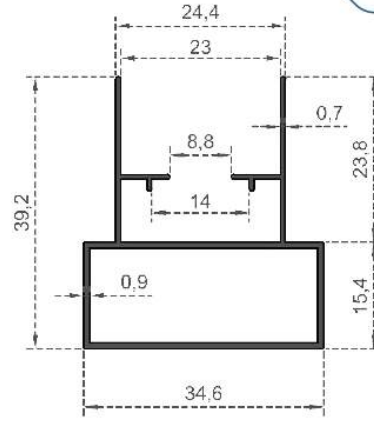

Sistem Kodu **5564**  
System Code  
Ağırlık (kg/mt) **0,314**  
Weight (kg/mt)

Sistem Kodu **5869**  
System Code  
Ağırlık (kg/mt) **0,340**  
Weight (kg/mt)

**SİNEKLİK SERİSİ**

Sistem Kodu **5010**  
System Code  
Ağırlık (kg/mt) **0,425**  
Weight (kg/mt)