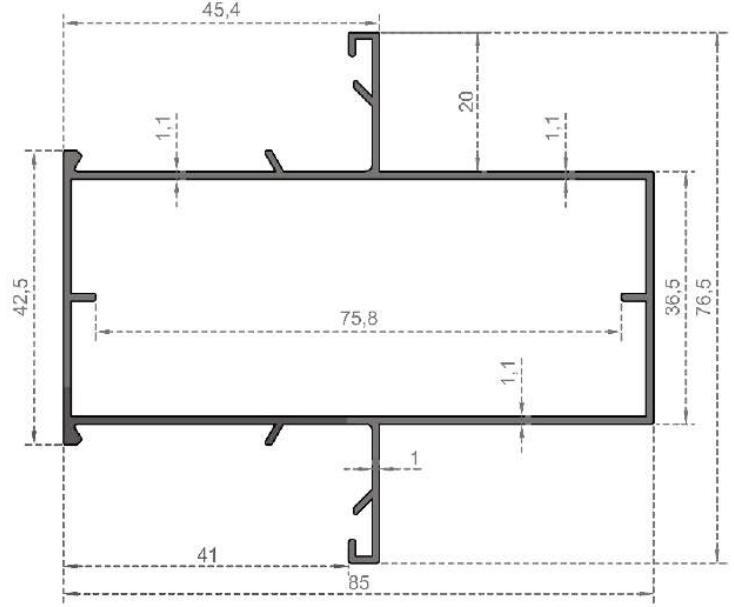

Sistem Kodu 325
System Code
Ağırlık (kg/mt) 0,945
Weight (kg/mt)

Sistem Kodu 304
System Code
Ağırlık (kg/mt) 0,195
Weight (kg/mt)