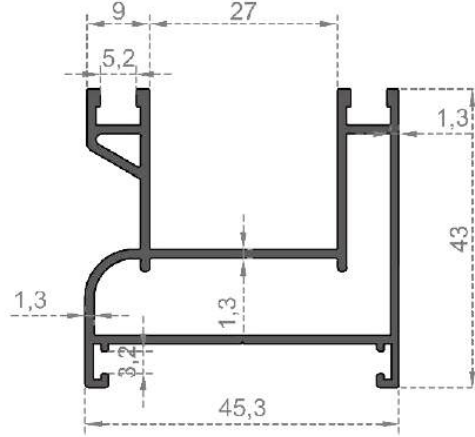

Sistem Kodu **I-801**
System Code
Ağırlık (kg/mt) **0,346**
Weight (kg/mt)

Sistem Kodu D25852
System Code

Ağırlık (kg/mt) 0,190
Weight (kg/mt)

Sistem Kodu D25853
System Code

Ağırlık (kg/mt) 0,806
Weight (kg/mt)