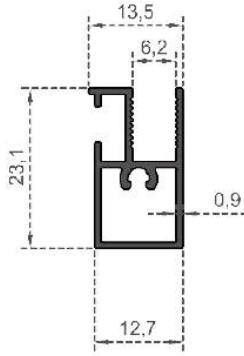

DUŞAKABİN KATLANIR SERİSİ

Sistem Kodu **2931**
System Code
Ağırlık (kg/mt) **0,215**
Weight (kg/mt)