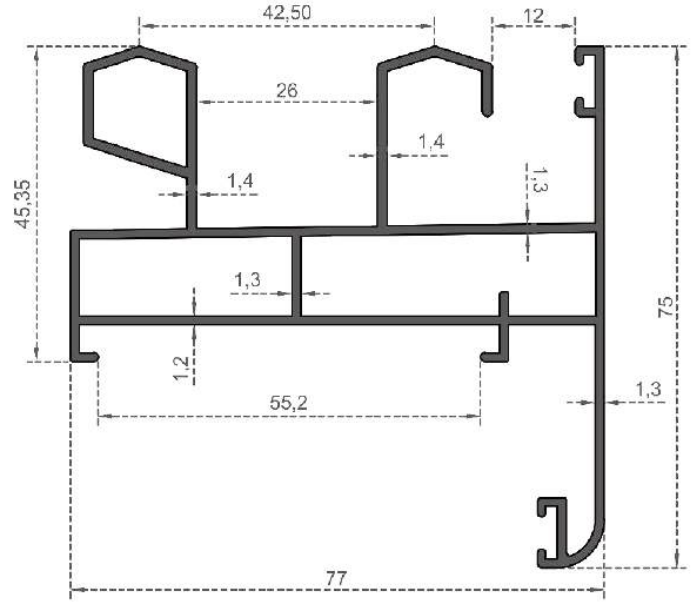

# SÜRME SERİSİ

---

SLIDING SERIES

**SÜRME SERİSİ**

Sistem Kodu **900**  
 System Code  
 Ağırlık (kg/mt) **1,341**  
 Weight (kg/mt)

Sistem Kodu **903**  
 System Code  
 Ağırlık (kg/mt) **1,440**  
 Weight (kg/mt)