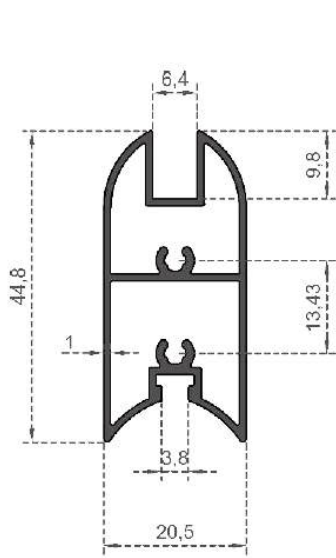

DUŞAKABİN-RELAKS SERİSİ

Sistem Kodu **2222**
System Code
Ağırlık (kg/mt) **0,530**
Weight (kg/mt)