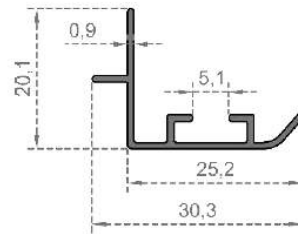

Sistem Kodu **3988**
System Code
Ağırlık (kg/mt) **0,160**
Weight (kg/mt)