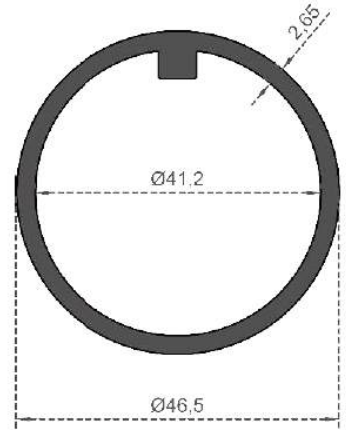

Sistem Kodu
System Code **7060**
Ağırlık (kg/mt)
Weight (kg/mt) **0,395**

Sistem Kodu
System Code **7052**
Ağırlık (kg/mt)
Weight (kg/mt) **1,055**