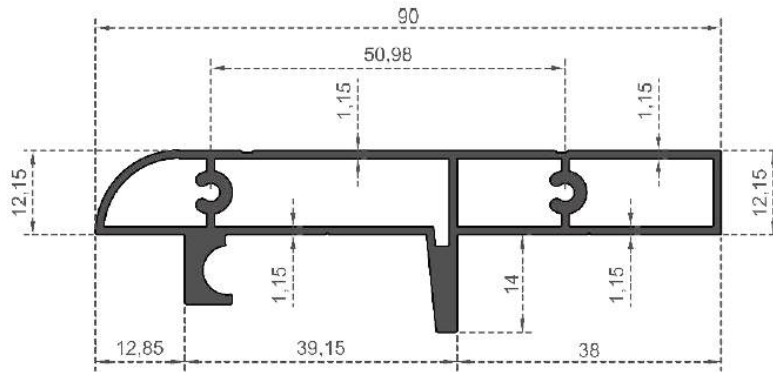

Sistem Kodu **2959**
System Code
Ağırlık (kg/mt) **1,006**
Weight (kg/mt)