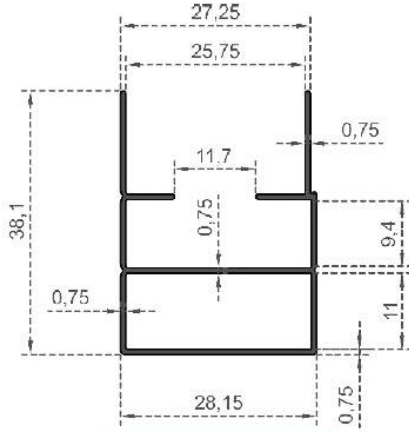

Sistem Kodu
System Code **5701**
Ağırlık (kg/mt)
Weight (kg/mt) **0,069**

Sistem Kodu **5019**
System Code
Ağırlık (kg/mt) **0,292**
Weight (kg/mt)