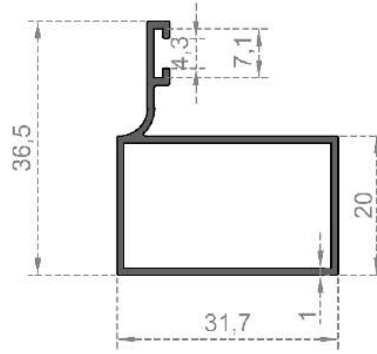

Sistem Kodu **260**  
System Code  
Ağırlık (kg/mt) **1,175**  
Weight (kg/mt)

Sistem Kodu **234**  
System Code  
Ağırlık (kg/mt) **0,615**  
Weight (kg/mt)

Sistem Kodu **235**  
System Code  
Ağırlık (kg/mt) **0,360**  
Weight (kg/mt)