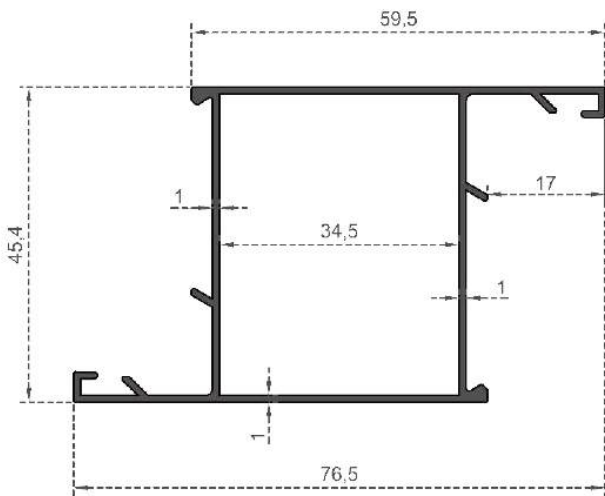

Sistem Kodu **302**
System Code
Ağırlık (kg/mt) **0,646**
Weight (kg/mt)