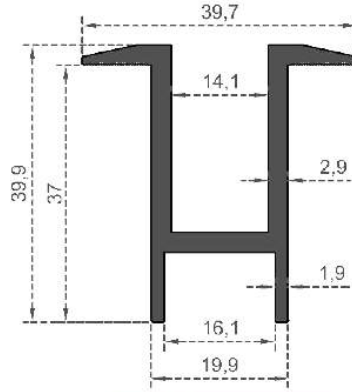

Sistem Kodu
System Code **6726**
Ağırlık (kg/mt)
Weight (kg/mt) **0,805**