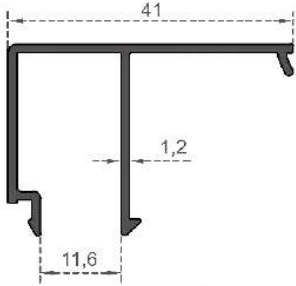

SİSTEM 55

Sistem Kodu 4016
System Code
Ağırlık (kg/mt) 0,335
Weight (kg/mt)