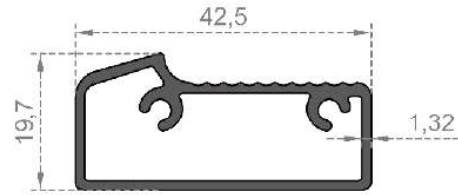

Sistem Kodu **6970**
System Code
Ağırlık (kg/mt) **0,511**
Weight (kg/mt)