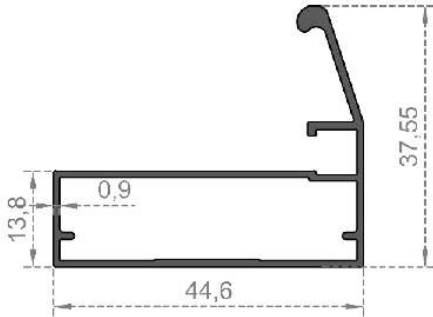

Sistem Kodu 859
System Code
Ağırlık (kg/mt)
Weight (kg/mt) 0,421