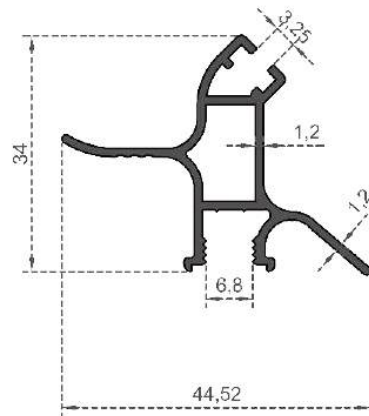

Sistem Kodu
System Code **1945**
Ağırlık (kg/mt)
Weight (kg/mt) **0,420**