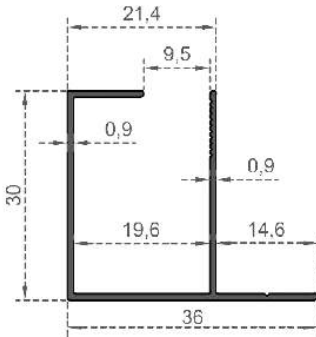

Sistem Kodu **2938**
System Code
Ağırlık (kg/mt) **0,252**
Weight (kg/mt)