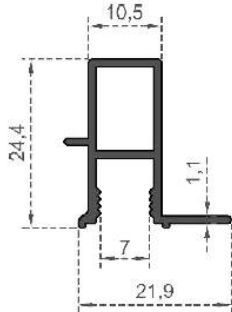

DUSAKABİN EKO SERİSİ

Sistem Kodu **1689**
System Code
Ağırlık (kg/mt) **0,250**
Weight (kg/mt)