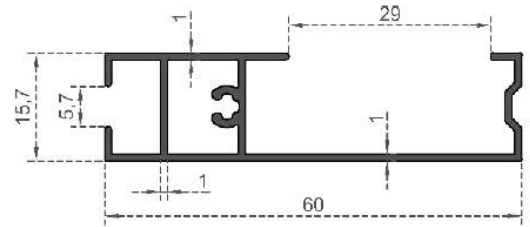

Sistem Kodu **2240**
System Code
Ağırlık (kg/mt) **0,415**
Weight (kg/mt)