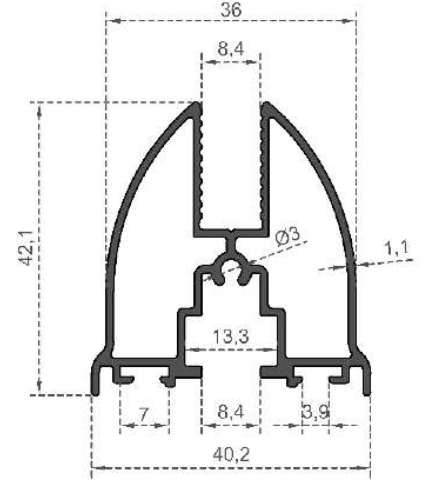

Sistem Kodu **108**  
 System Code  
 Ağırlık (kg/mt) **0,370**  
 Weight (kg/mt)

Sistem Kodu System Code	112
Ağırlık (kg/mt) Weight (kg/mt)	2,120

ÖLÇEK : 1 / 2

Sistem Kodu **238**  
 System Code  
 Ağırlık (kg/mt) **1,200**  
 Weight (kg/mt)

Sistem Kodu **220**  
System Code  
Ağırlık (kg/mt) **1,425**  
Weight (kg/mt)

Sistem Kodu **7106**  
System Code  
Ağırlık (kg/mt) **1,535**  
Weight (kg/mt)

Sistem Kodu **244**  
System Code  
Ağırlık (kg/mt) **1,351**  
Weight (kg/mt)

Sistem Kodu **228**  
System Code  
Ağırlık (kg/mt) **1,556**  
Weight (kg/mt)

Sistem Kodu **229**  
System Code  
Ağırlık (kg/mt) **1,592**  
Weight (kg/mt)

Sistem Kodu 246  
System Code  
Ağırlık (kg/mt) 1,320  
Weight (kg/mt)

Sistem Kodu 202  
System Code  
Ağırlık (kg/mt) 0,812  
Weight (kg/mt)

Sistem Kodu 240  
System Code  
Ağırlık (kg/mt) 0,702  
Weight (kg/mt)