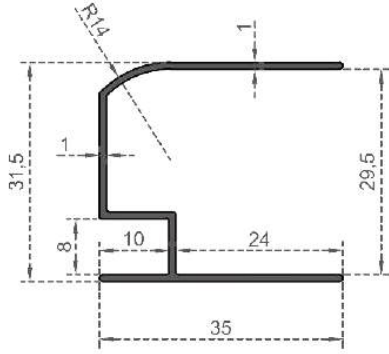

DUSAKABIN SERİSİ

Sistem Kodu **3114**
System Code
Ağırlık (kg/mt) **0,290**
Weight (kg/mt)