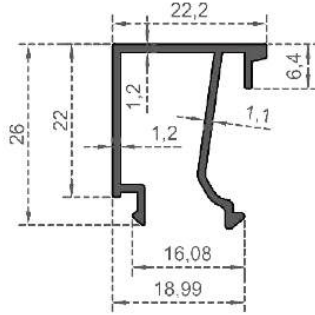

# IRAQ PROFİLLERİ

---

IRAQ PROFİLES

**İRAK**

Sistem Kodu **D25798**

Ağırlık (kg/mt) **0,198**

Sistem Kodu **D25799**

Ağırlık (kg/mt) **0,275**