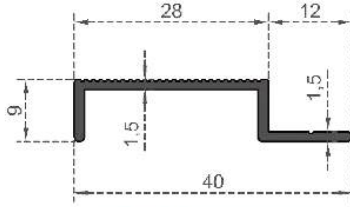

Sistem Kodu 6557
System Code
Ağırlık (kg/mt) 0,211
Weight (kg/mt)