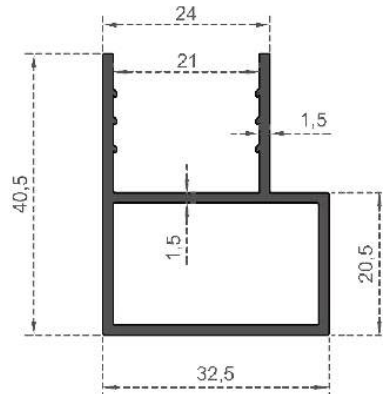

# **BARİYER SERİSİ**

---

**BARRIER SERIES**

**SARIYER SERİSİ**

Sistem Kodu **6684**  
 System Code  
 Ağırlık (kg/mt) **0,785**  
 Weight (kg/mt)

Sistem Kodu **6685**  
 System Code  
 Ağırlık (kg/mt) **0,690**  
 Weight (kg/mt)