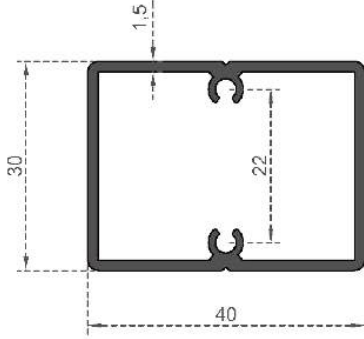

Sistem Kodu **6708**
System Code
Ağırlık (kg/mt) **0,600**
Weight (kg/mt)