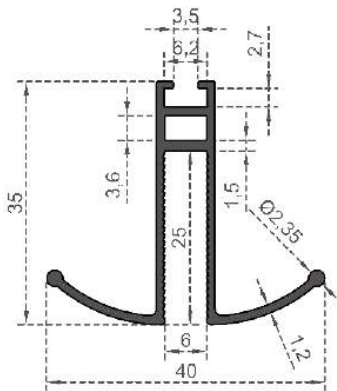

Sistem Kodu 2998
System Code
Ağırlık (kg/mt) 0,385
Weight (kg/mt)