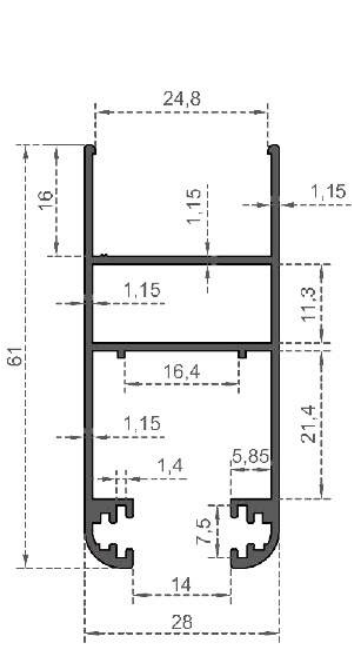

Sistem Kodu D25833
System Code
Ağırlık (kg/mt) 0,678
Weight (kg/mt)