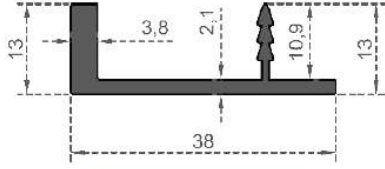

MOBİLYA SERİSİ

Sistem Kodu
System Code **808**
Ağırlık (kg/mt)
Weight (kg/mt) **0,372**