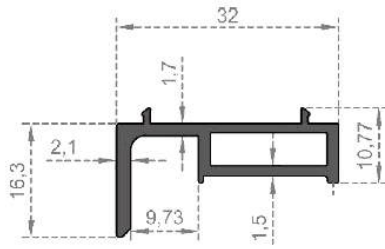

Sistem Kodu **6958**
System Code
Ağırlık (kg/mt) **0,352**
Weight (kg/mt)