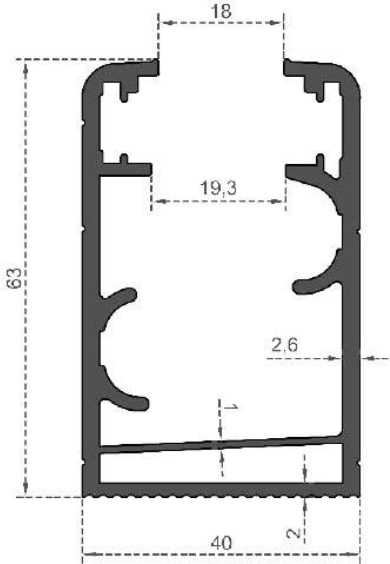

Sistem Kodu **200**
System Code
Ağırlık (kg/mt) **1,495**
Weight (kg/mt)