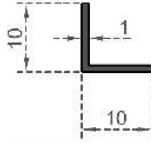

KOŞEBENT SERİSİ

Sistem Kodu 457
System Code
Ağırlık (kg/mt) 0,055
Weight (kg/mt)