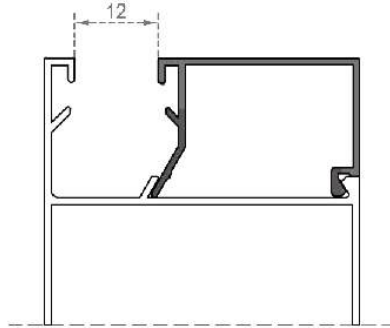

Sistem Kodu 305
System Code
Ağırlık (kg/mt) 0,216
Weight (kg/mt)