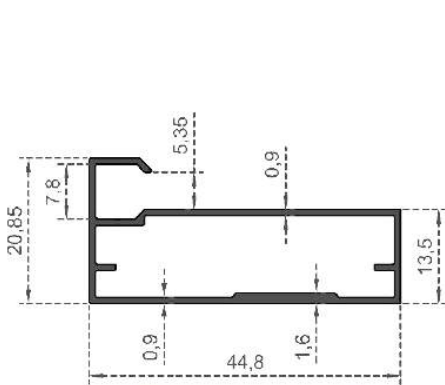

Sistem Kodu **831**
System Code
Ağırlık (kg/mt) **0,358**
Weight (kg/mt)