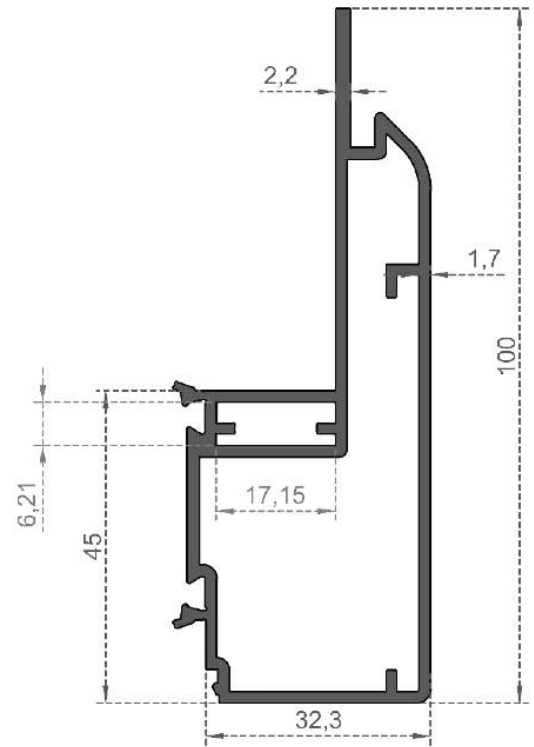

Sistem Kodu **6963**  
 System Code  
 Ağırlık (kg/mt) **1,671**  
 Weight (kg/mt)

Sistem Kodu GC-7464  
System Code  
Ağırlık (kg/mt) 0,210  
Weight (kg/mt)

Sistem Kodu GC-7463  
System Code  
Ağırlık (kg/mt) 0,430  
Weight (kg/mt)