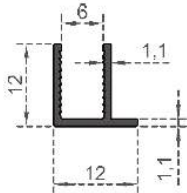

DUSA KABİN SERİSİ

Sistem Kodu 2994  
System Code  
Ağırlık (kg/mt) 0,831  
Weight (kg/mt)

Sistem Kodu 2995  
System Code  
Ağırlık (kg/mt) 0,395  
Weight (kg/mt)

Sistem Kodu 2996  
System Code  
Ağırlık (kg/mt) 0,375  
Weight (kg/mt)