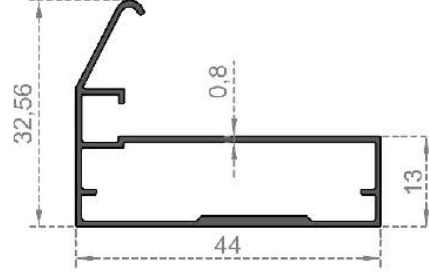

Sistem Kodu **852**  
 System Code  
 Ağırlık (kg/mt) **0,255**  
 Weight (kg/mt)

Sistem Kodu **855**  
 System Code  
 Ağırlık (kg/mt) **0,350**  
 Weight (kg/mt)

MOBİLYA SERİSİ

Sistem Kodu 856  
System Code  
Ağırlık (kg/mt)  
Weight (kg/mt) 0,317