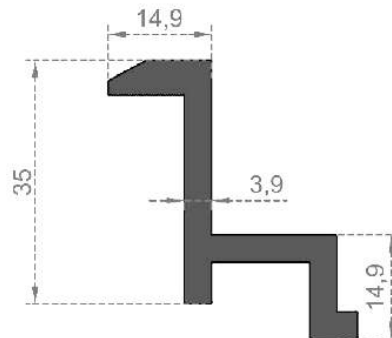

Sistem Kodu 6806
System Code
Ağırlık (kg/mt) 0,836
Weight (kg/mt)