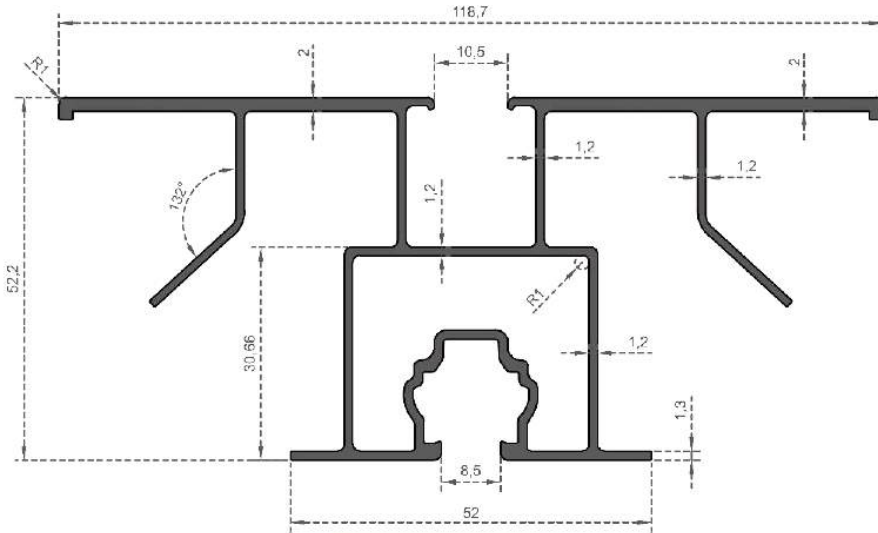

Sistem Kodu **6793**
System Code
Ağırlık (kg/mt) **1,580**
Weight (kg/mt)