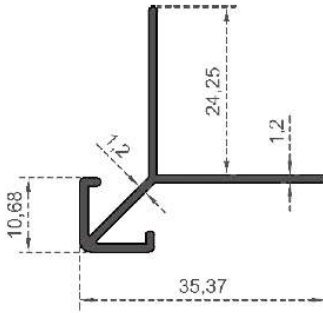

Sistem Kodu **6552**
System Code
Ağırlık (kg/mt) **0,276**
Weight (kg/mt)