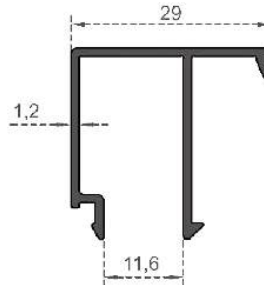

Sistem Kodu
System Code **4022**
Ağırlık (kg/mt)
Weight (kg/mt) **0,295**