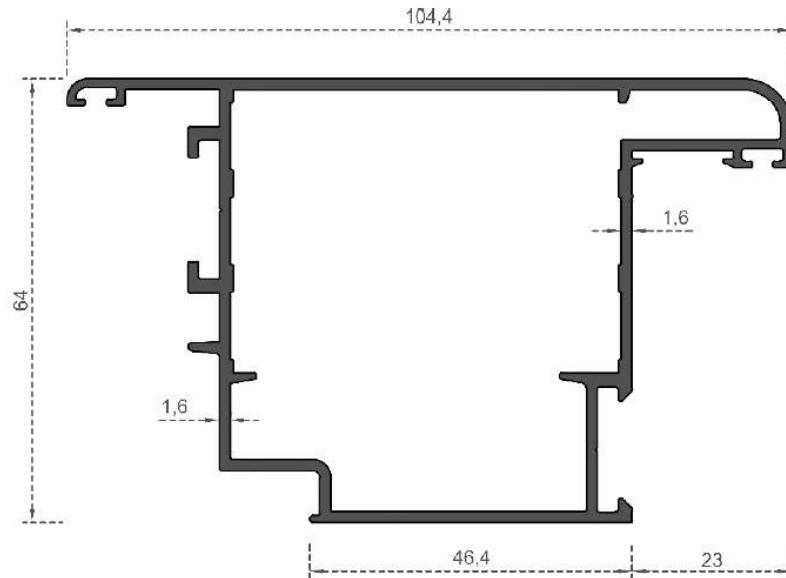

Sistem Kodu **8005**
System Code
Ağırlık (kg/mt) **1,545**
Weight (kg/mt)