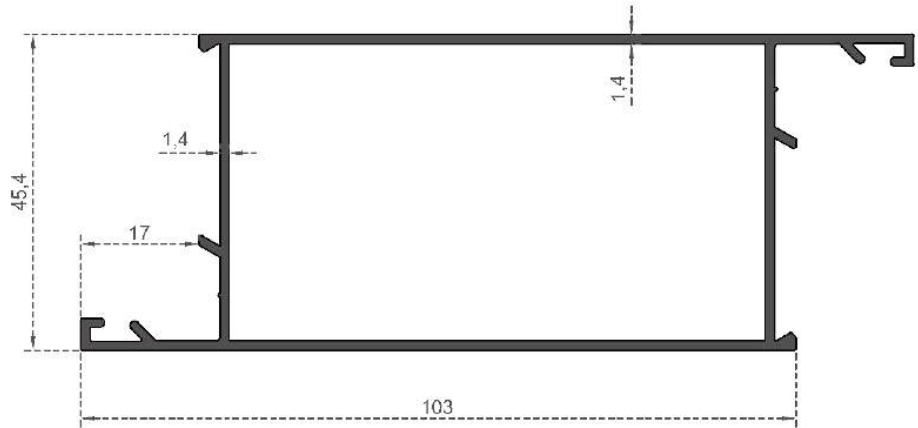

Sistem Kodu **303**  
 System Code  
 Ağırlık (kg/mt) **1,280**  
 Weight (kg/mt)

**ÖZKOL**  
ALÜMİNYUM

**ALDOKS SERİSİ**

Sistem Kodu **307**  
System Code  
Ağırlık (kg/mt) **0,990**  
Weight (kg/mt)

Sistem Kodu **308**  
System Code  
Ağırlık (kg/mt) **1,200**  
Weight (kg/mt)