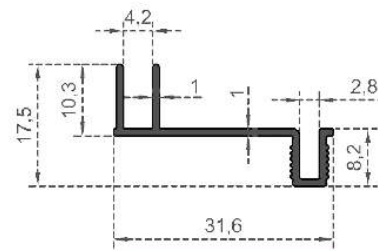

Sistem Kodu
System Code **2946**
Ağırlık (kg/mt)
Weight (kg/mt) **0,180**