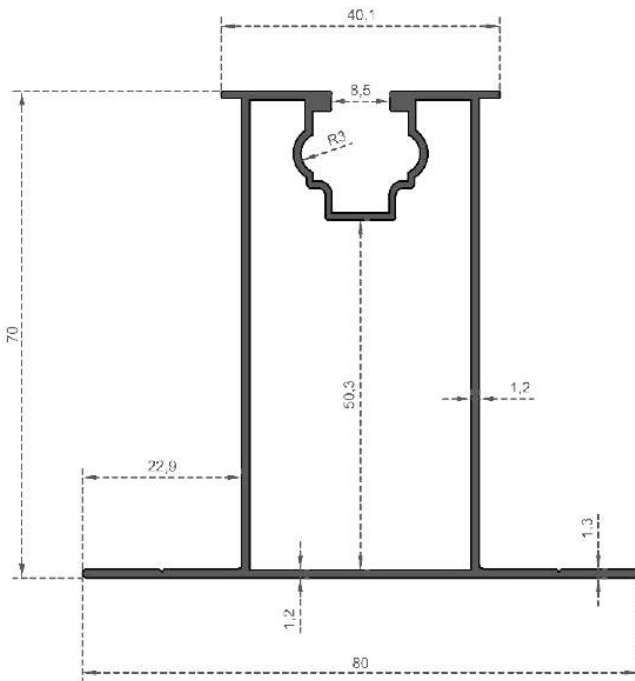

Sistem Kodu 6777
System Code
Ağırlık (kg/mt) 0,975
Weight (kg/mt)