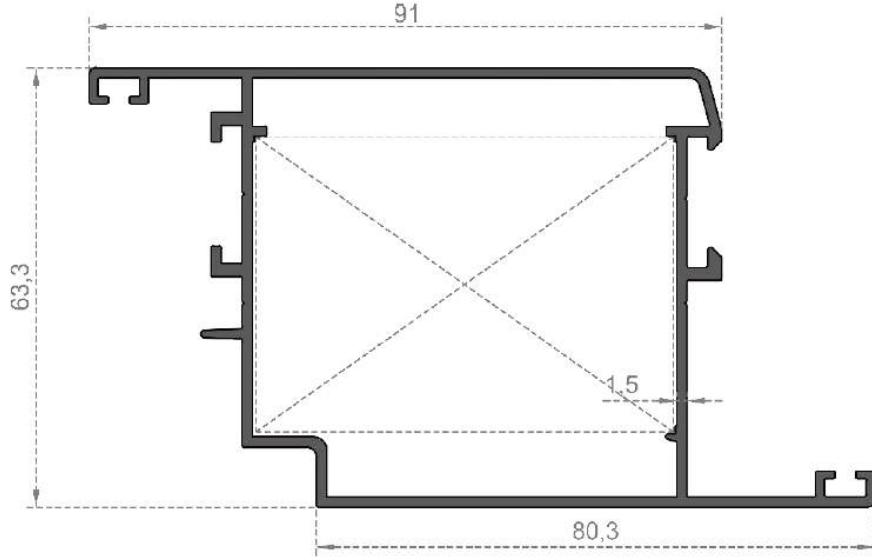

Sistem Kodu **614**
System Code
Ağırlık (kg/mt) **0,130**
Weight (kg/mt)

Sistem Kodu **4015**
System Code
Ağırlık (kg/mt) **0,542**
Weight (kg/mt)

Sistem Kodu **8012**
System Code
Ağırlık (kg/mt) **1,085**
Weight (kg/mt)

Sistem Kodu System Code	8015
Ağırlık (kg/mt) Weight (kg/mt)	1,457