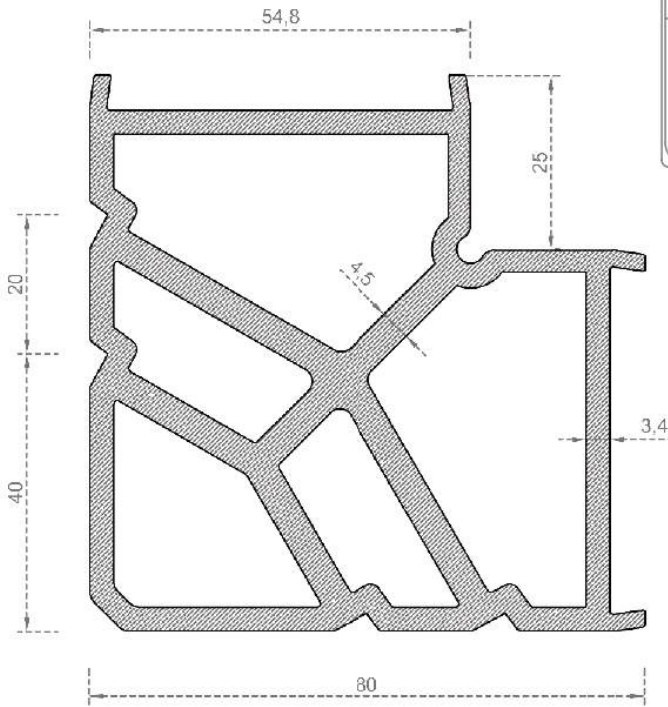

EPDM Fitiller

OZ-001	OZ-002
OZ-003	OZ-004
OZ-005	

Köşe Takozu	Profil No.	Kesim Ölçüsü
4030	8000	51,2 mm
	8001	51,2 mm
	8002	35,8 mm
	8003	44,2 mm
	8012	51,7 mm
4032	8004	35,8 mm
	8005	40,3 mm
	8013	36,1 mm

Sistem Kodu
System Code **4032**
Ağırlık (kg/mt)
Weight (kg/mt) **4,760**