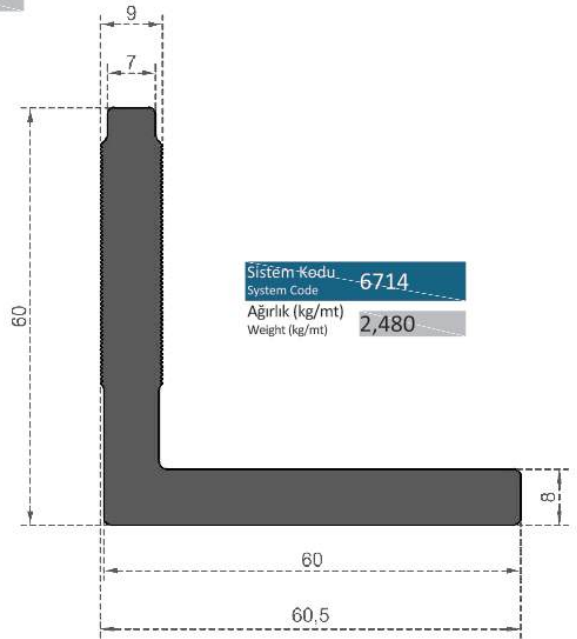

Sistem Kodu **6713**
System Code
Ağırlık (kg/mt) **2,995**
Weight (kg/mt)

Sistem Kodu **6714**
System Code
Ağırlık (kg/mt) **2,480**
Weight (kg/mt)