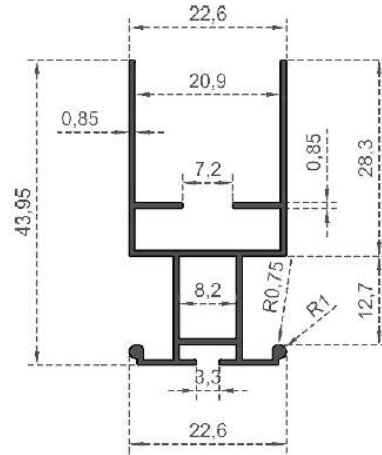

Sistem Kodu **5033**  
 System Code  
 Ağırlık (kg/mt) **0,285**  
 Weight (kg/mt)

Sistem Kodu **5034**  
 System Code  
 Ağırlık (kg/mt) **0,355**  
 Weight (kg/mt)

Sistem-Kodu 5030  
System Code  
Ağırlık (kg/mt) 0,375  
Weight (kg/mt)