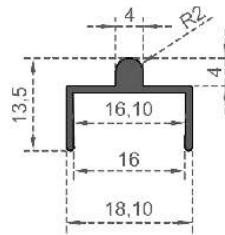

Sistem Kodu
System Code **6381**
Ağırlık (kg/mt)
Weight (kg/mt) **0,085**

Sistem Kodu
System Code **6944**
Ağırlık (kg/mt)
Weight (kg/mt) **0,135**