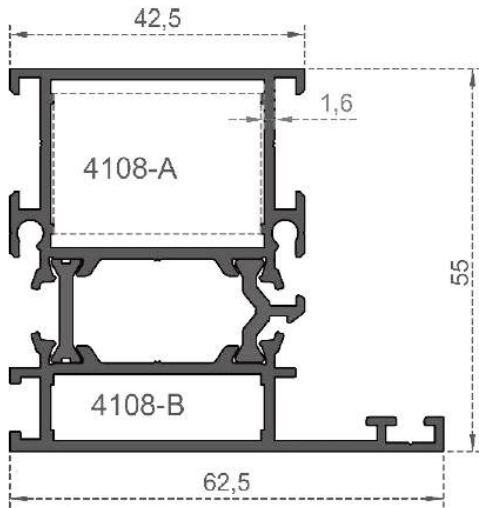

Sistem Kodu **4108**
System Code
Ağırlık (kg/mt) **1,490**
Weight (kg/mt)