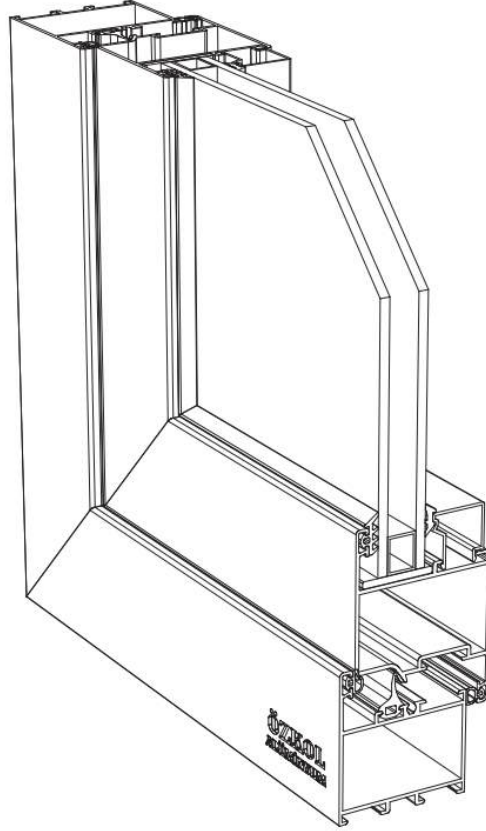

55'lik YALITIMSIZ SİSTEM SERİSİ

SYSTEM 55 WITHOUT THERMAL INSULATING