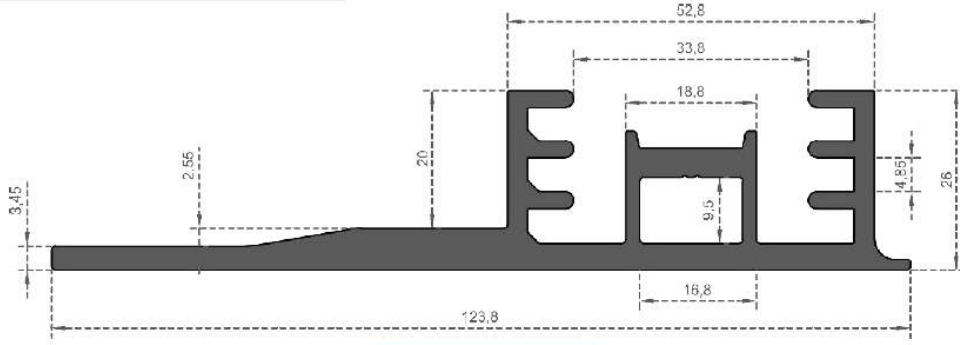

Sistem Kodu / System Code: **6782**
Ağırlık (kg/mt) / Weight (kg/mt): **2,355**