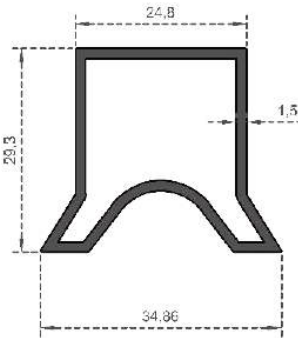

Sistem Kodu **6746**
System Code
Ağırlık (kg/mt) **0,495**
Weight (kg/mt)