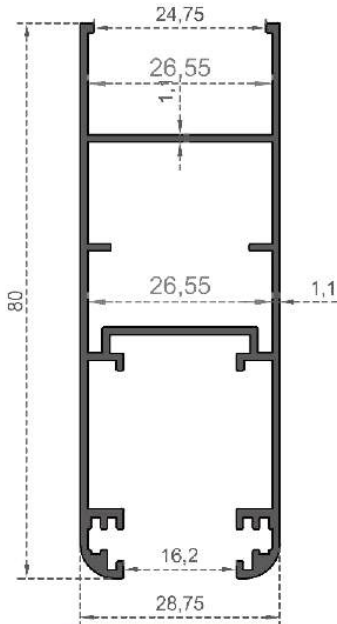

Sistem Kodu **D25847**
System Code
Ağırlık (kg/mt) **0,815**
Weight (kg/mt)