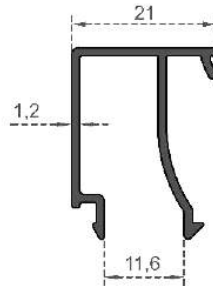

Sistem Kodu 4026
System Code
Ağırlık (kg/mt) 0,275
Weight (kg/mt)