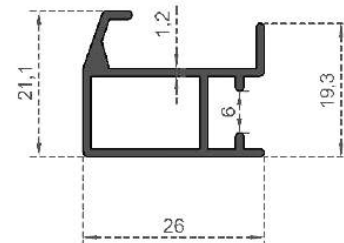

Sistem Kodu **1717**
System Code
Ağırlık (kg/mt) **0,316**
Weight (kg/mt)