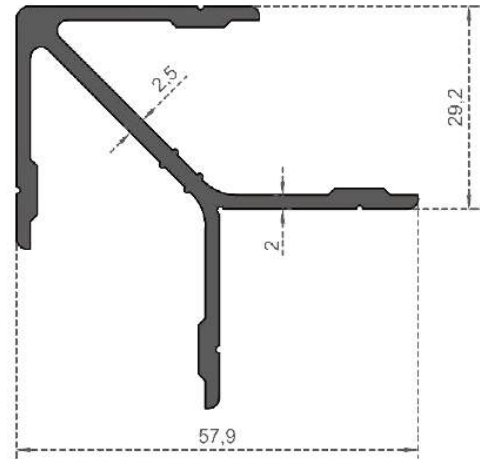

Geniş Kanat Çavuş Bağlantı

Sistem Kodu 426
System Code
Ağırlık (kg/mt) 1,035
Weight (kg/mt)