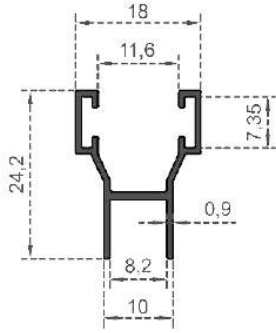

Sistem Kodu **108**  
 System Code  
 Ağırlık (kg/mt) **0,370**  
 Weight (kg/mt)

Sistem Kodu System Code	112
Ağırlık (kg/mt) Weight (kg/mt)	2,120

ÖLÇEK : 1 / 2

Sistem Kodu 246  
System Code  
Ağırlık (kg/mt) 1,320  
Weight (kg/mt)

Sistem Kodu 202  
System Code  
Ağırlık (kg/mt) 0,812  
Weight (kg/mt)

Sistem Kodu 240  
System Code  
Ağırlık (kg/mt) 0,702  
Weight (kg/mt)

Sistem Kodu **233**  
System Code  
Ağırlık (kg/mt) **0,420**  
Weight (kg/mt)

Sistem Kodu **219**  
System Code  
Ağırlık (kg/mt) **0,552**  
Weight (kg/mt)

Sistem Kodu **227**  
System Code  
Ağırlık (kg/mt) **0,430**  
Weight (kg/mt)