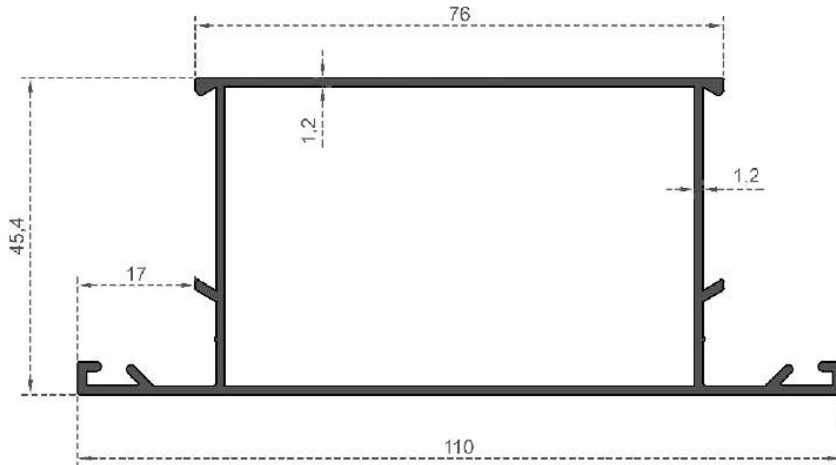

Sistem Kodu 323
System Code
Ağırlık (kg/mt) 0,995
Weight (kg/mt)