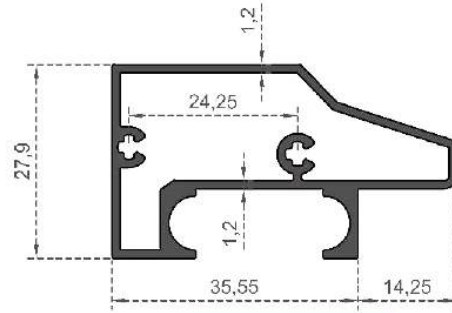

Sistem Kodu 2948
System Code
Ağırlık (kg/mt) 0,651
Weight (kg/mt)