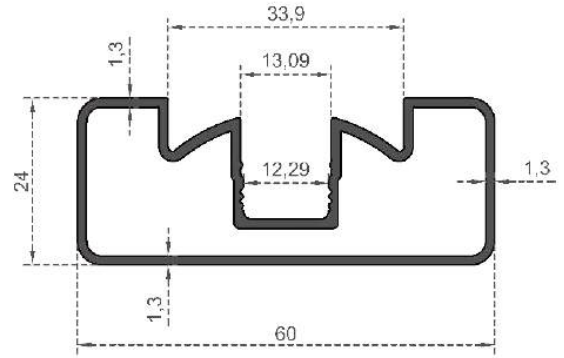

Sistem Kodu **7037**
System Code
Ağırlık (kg/mt) **0,726**
Weight (kg/mt)