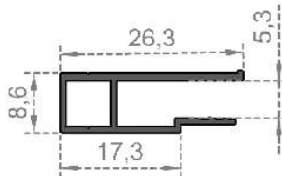

Sistem Kodu **10637**
System Code
Ağırlık (kg/mt) **0,180**
Weight (kg/mt)