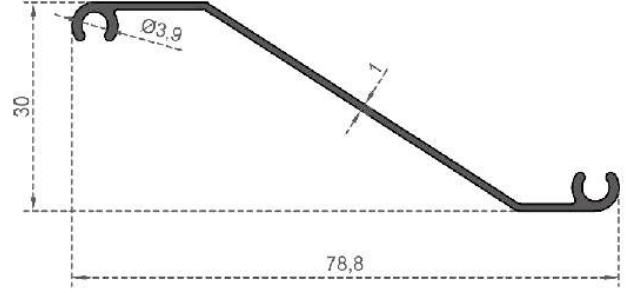

Sistem Kodu **D25851**
System Code
Ağırlık (kg/mt) **0,310**
Weight (kg/mt)