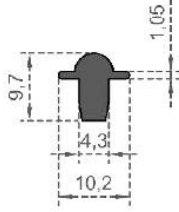

Sistem Kodu
System Code **5697**
Ağırlık (kg/mt)
Weight (kg/mt) **0,126**