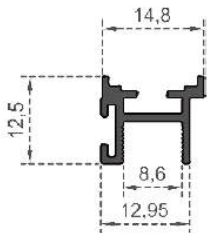

Sistem Kodu **206**
System Code
Ağırlık (kg/mt) **0,136**
Weight (kg/mt)