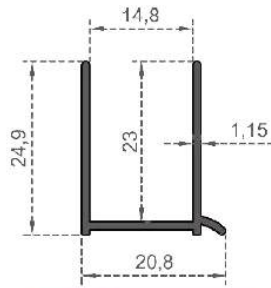

Sistem Kodu 2985
System Code
Ağırlık (kg/mt) 0,215
Weight (kg/mt)