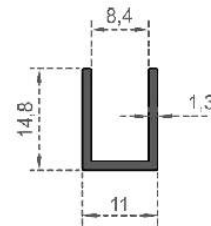

Sistem Kodu 2992
System Code

Ağırlık (kg/mt) 0,135
Weight (kg/mt)