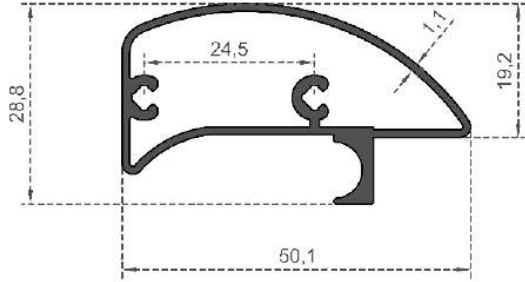

DUŞAKABİN LÜKS SERİSİ

Sistem Kodu / System Code: **2857**
Ağırlık (kg/mt) / Weight (kg/mt): **0,551**