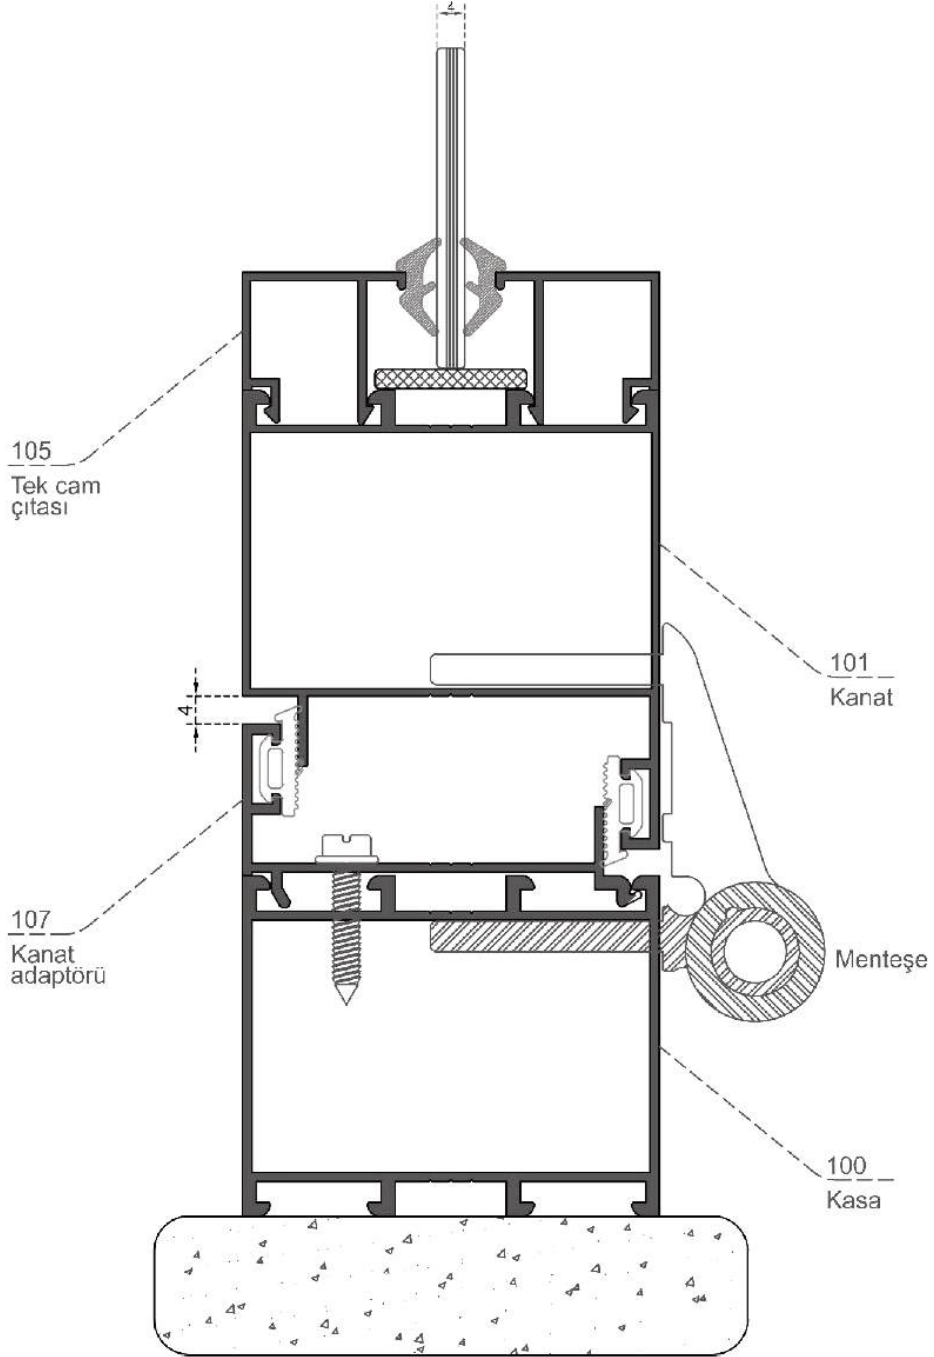

Tek Cam Kör Kasa Kanat Adaptörü ve Kanat Detayı

Single Glass Blind Frame Casement Adapter and Casement Detail