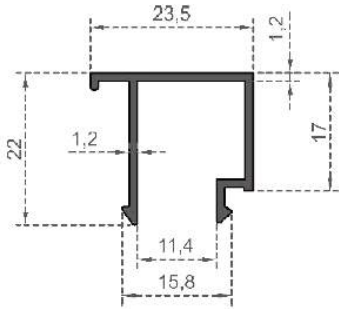

Sistem-Kodu: 103
System Code
Ağırlık (kg/mt) 1,100
Weight (kg/mt)

Sistem-Kodu: 105
System Code
Ağırlık (kg/mt) 0,235
Weight (kg/mt)