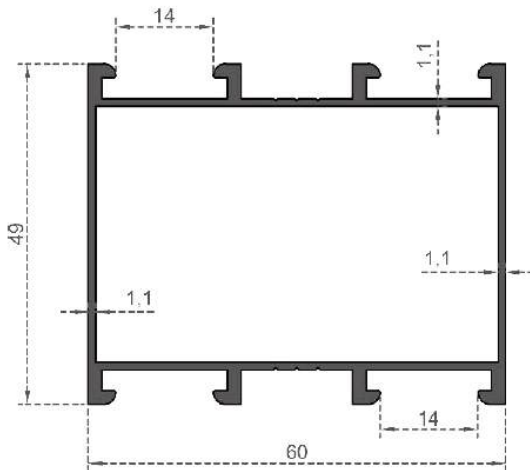

Sistem Kodu **110**
System Code
Ağırlık (kg/mt) **0,865**
Weight (kg/mt)