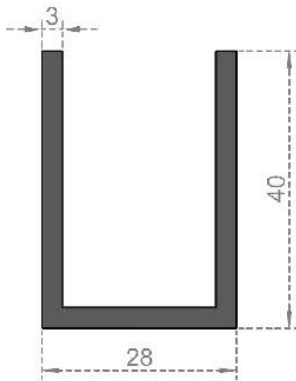

Sistem Kodu 6975
System Code
Ağırlık (kg/mt) 0,830
Weight (kg/mt)