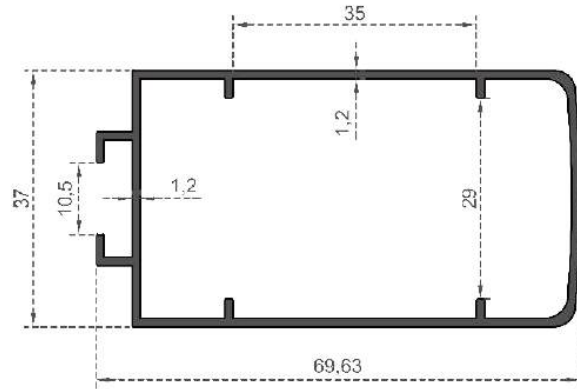

Sistem Kodu **6688**
System Code
Ağırlık (kg/mt) **0,735**
Weight (kg/mt)