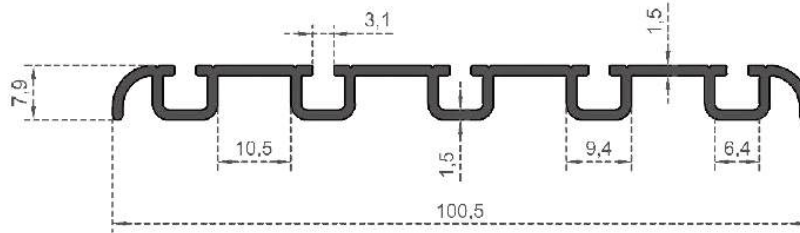

Sistem Kodu **212**
System Code
Ağırlık (kg/mt) **0,740**
Weight (kg/mt)