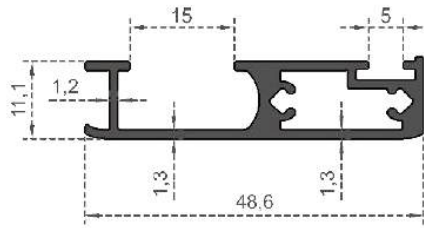

Sistem Kodu **2932**
System Code
Ağırlık (kg/mt) **0,482**
Weight (kg/mt)