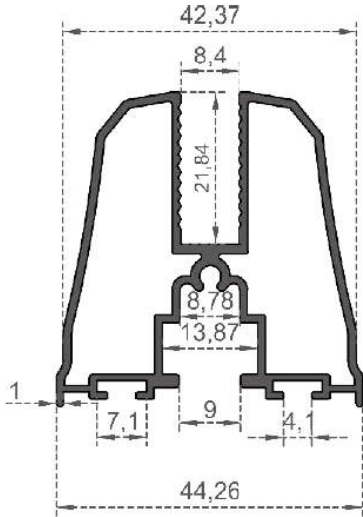

Sistem Kodu **108**  
 System Code  
 Ağırlık (kg/mt) **0,370**  
 Weight (kg/mt)

Sistem Kodu System Code	112
Ağırlık (kg/mt) Weight (kg/mt)	2,120

ÖLÇEK : 1 / 2

Sistem Kodu **244**  
System Code  
Ağırlık (kg/mt) **1,351**  
Weight (kg/mt)

Sistem Kodu **228**  
System Code  
Ağırlık (kg/mt) **1,556**  
Weight (kg/mt)

Sistem Kodu **229**  
System Code  
Ağırlık (kg/mt) **1,592**  
Weight (kg/mt)

Sistem Kodu 246  
System Code  
Ağırlık (kg/mt) 1,320  
Weight (kg/mt)

Sistem Kodu 202  
System Code  
Ağırlık (kg/mt) 0,812  
Weight (kg/mt)

Sistem Kodu 240  
System Code  
Ağırlık (kg/mt) 0,702  
Weight (kg/mt)