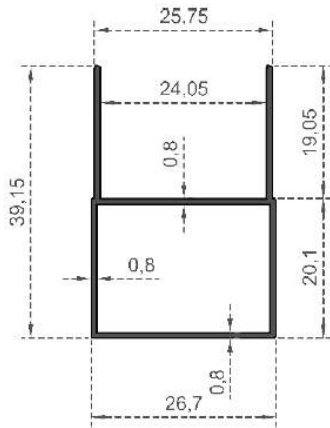

Sistem Kodu **5033**
System Code
Ağırlık (kg/mt) **0,285**
Weight (kg/mt)