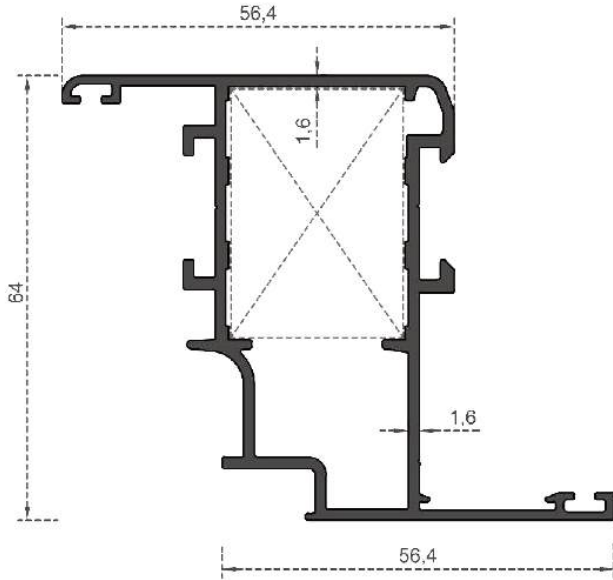

# 55'lik YALITIMSIZ SİSTEM SERİSİ

---

SYSTEM 55 WITHOUT THERMAL INSULATING

**SİSTEM 55**

Sistem Kodu **8000**  
 System Code  
 Ağırlık (kg/mt) **1,078**  
 Weight (kg/mt)

Sistem Kodu **8001**  
 System Code  
 Ağırlık (kg/mt) **1,243**  
 Weight (kg/mt)