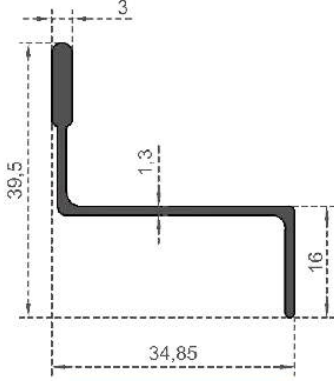

SİNEKLİK SERİSİ

Sistem Kodu **5007**
System Code
Ağırlık (kg/mt) **0,310**
Weight (kg/mt)