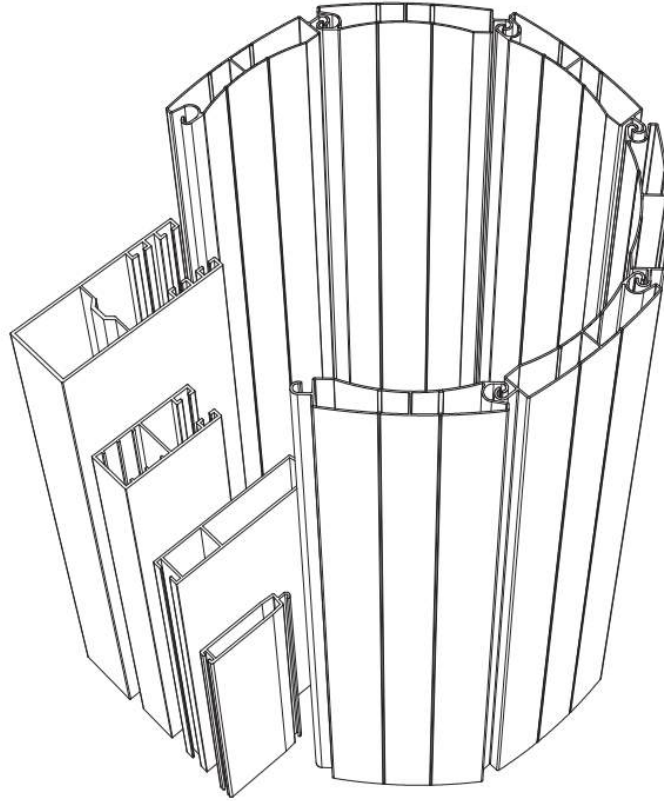

Sistem Kodu 5336  
System Code  
Ağırlık (kg/mt) 0,116  
Weight (kg/mt)

Sistem Kodu 5337  
System Code  
Ağırlık (kg/mt) 0,110  
Weight (kg/mt)

**ÖZKOL**  
**ALÜMİNYUM**

**ALUVIA**  
ALUMINUM PROFILE SYSTEMS