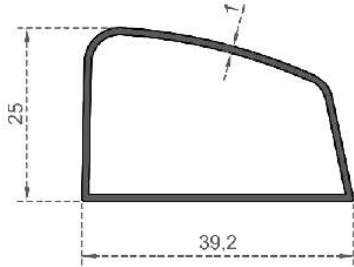

DUSAKABİN SERİSİ

Sistem Kodu **2047**
System Code
Ağırlık (kg/mt) **0,304**
Weight (kg/mt)