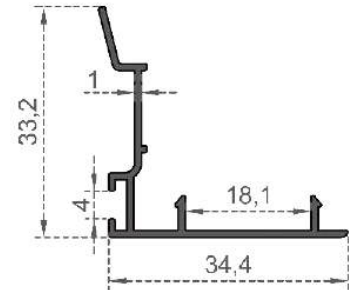

Sistem Kodu **435**
System Code
Ağırlık (kg/mt) **0,236**
Weight (kg/mt)