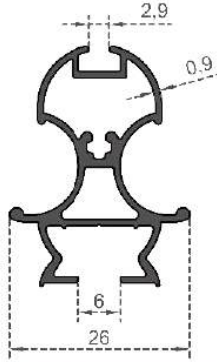

Sistem Kodu **2242**
System Code
Ağırlık (kg/mt) **0,400**
Weight (kg/mt)