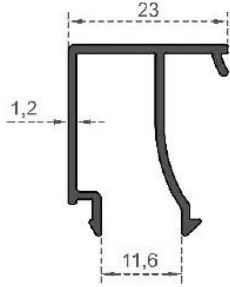

Sistem Kodu
System Code **4025**
Ağırlık (kg/mt)
Weight (kg/mt) **0,279**