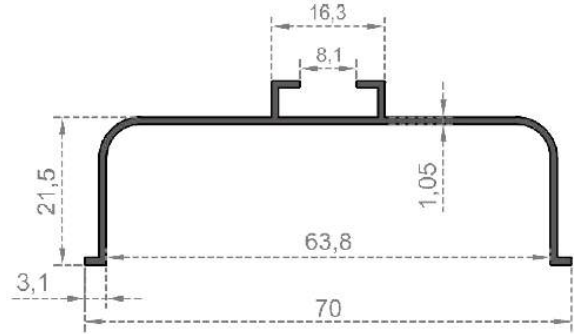

Sistem Kodu 1098  
System Code  
Ağırlık (kg/mt) 0,355  
Weight (kg/mt)

Sistem Kodu 1033  
System Code  
Ağırlık (kg/mt) 0,347  
Weight (kg/mt)

Sistem Kodu 1034  
System Code  
Ağırlık (kg/mt) 0,261  
Weight (kg/mt)