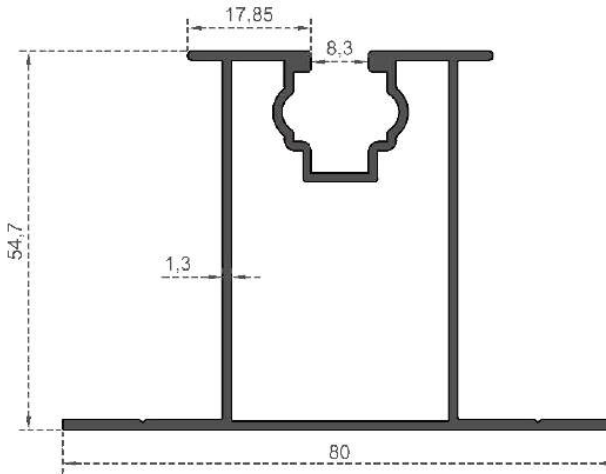

Sistem Kodu 6701
System Code
Ağırlık (kg/mt) 1,010
Weight (kg/mt)