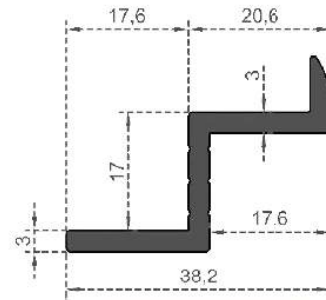

Sistem Kodu 6704
System Code
Ağırlık (kg/mt) 0,500
Weight (kg/mt)