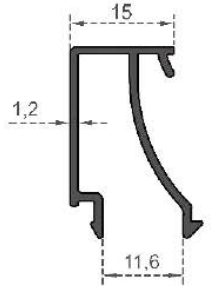

Sistem Kodu
System Code **4029**
Ağırlık (kg/mt)
Weight (kg/mt) **0,257**

Cam Kalınlığı Glass Thickness	Çita Kodu Profile Code
4 mm	4016
6 mm	4017
8 mm	4018
10 mm	4019
12 mm	4020
14 mm	4021
16 mm	4022
18 mm	4023
20 mm	4024
22 mm	4025
24 mm	4026
26 mm	4027
28 mm	4028
30 mm	4029