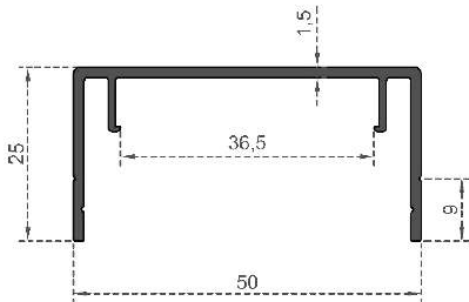

Sistem Kodu **BN-47**
System Code
Ağırlık (kg/mt) **0,440**
Weight (kg/mt)