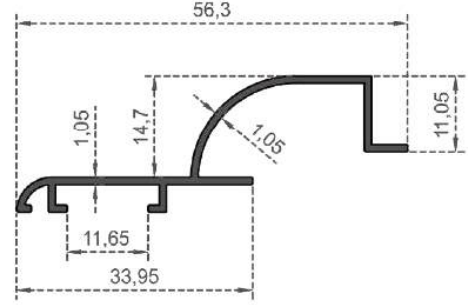

## MENFEZ SERİSİ

---

VENT SERIES

- 103 -

**MENFEZ PROFİLLERİ**

Sistem Kodu **5339**  
 System Code  
 Ağırlık (kg/mt) **0,307**  
 Weight (kg/mt)

Sistem Kodu **5440**  
 System Code  
 Ağırlık (kg/mt) **0,276**  
 Weight (kg/mt)