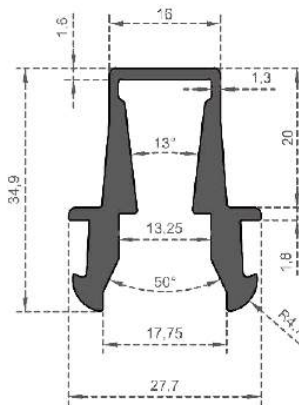

Sistem Kodu **6787**
System Code
Ağırlık (kg/mt) **0,760**
Weight (kg/mt)