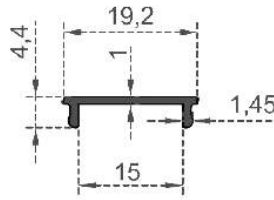

Sistem Kodu **6964**
System Code
Ağırlık (kg/mt) **0,075**
Weight (kg/mt)