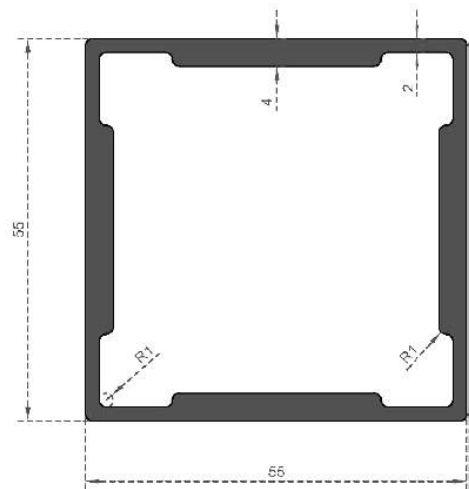

Sistem Kodu **6745**
System Code
Ağırlık (kg/mt) **1,800**
Weight (kg/mt)