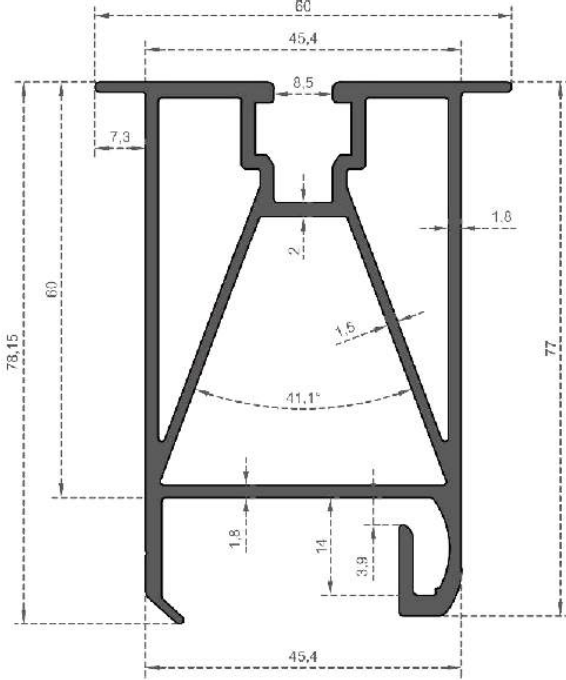

Sistem Kodu **6790**
System Code
Ağırlık (kg/mt) **1,975**
Weight (kg/mt)