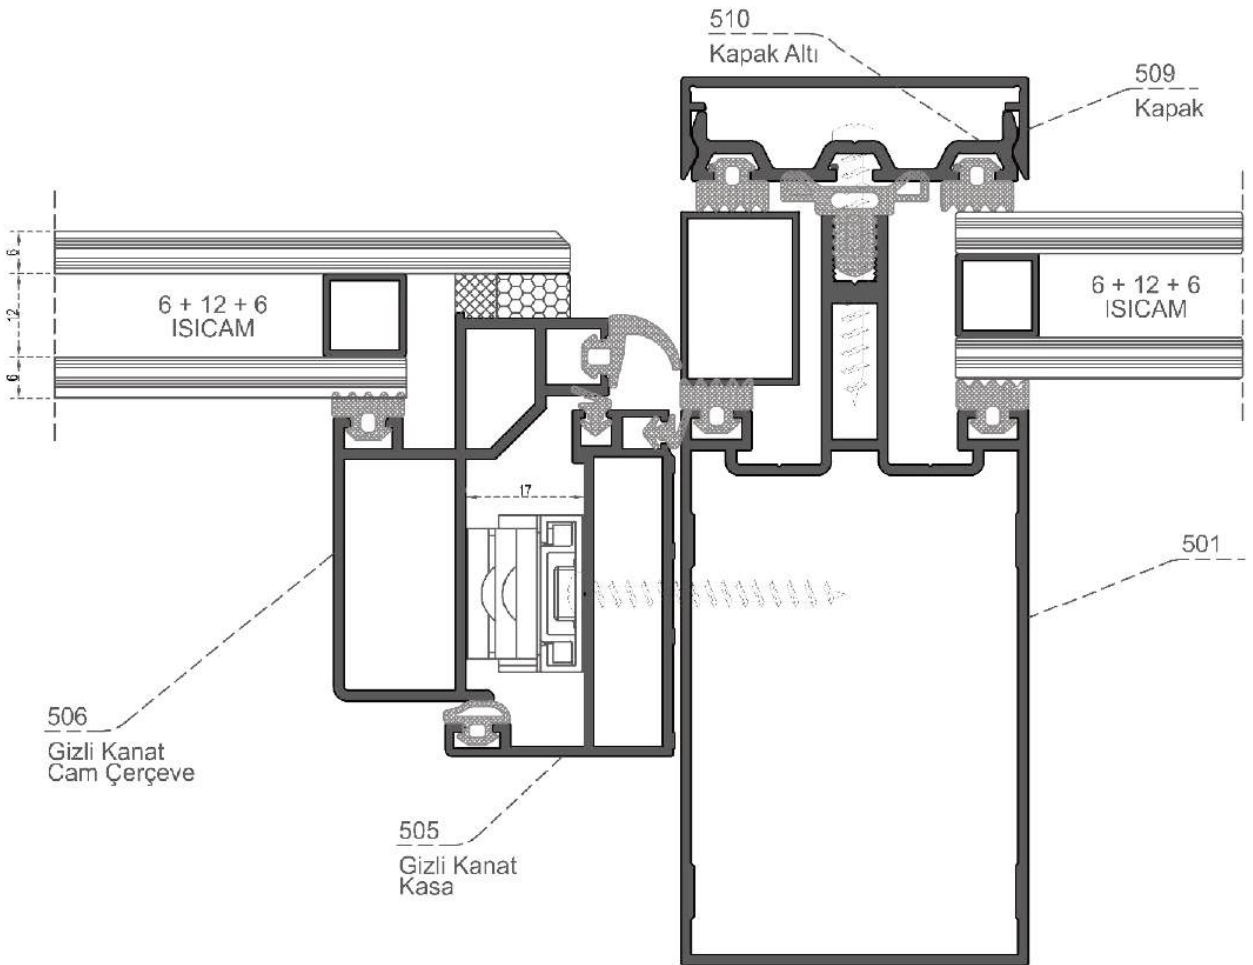

Sistem Kodu **521**  
 System Code  
 Ağırlık (kg/mt) **1,500**  
 Weight (kg/mt)

KAPAKLI CEPHE GİZLİ KANAT UYGULAMASI