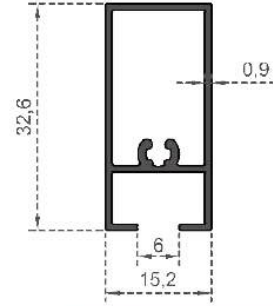

Sistem Kodu **1767**
System Code
Ağırlık (kg/mt) **0,275**
Weight (kg/mt)