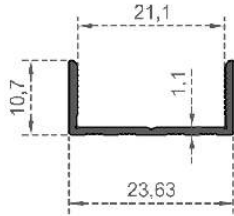

Sistem Kodu 833  
System Code  
Ağırlık (kg/mt) 0,780  
Weight (kg/mt)

Sistem Kodu 849  
System Code  
Ağırlık (kg/mt) 0,765  
Weight (kg/mt)

**MOBİLYA SERİSİ**

Sistem Kodu **847**  
 System Code  
 Ağırlık (kg/mt) **0,130**  
 Weight (kg/mt)