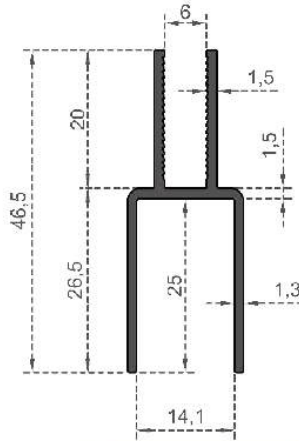

Sistem Kodu 2995
System Code
Ağırlık (kg/mt) 0,395
Weight (kg/mt)