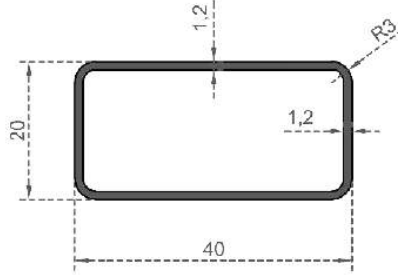

Sistem Kodu 5304  
System Code  
Ağırlık (kg/mt) 0,252  
Weight (kg/mt)

Sistem Kodu 468  
System Code  
Ağırlık (kg/mt) 0,362  
Weight (kg/mt)

Sistem Kodu 5273  
System Code  
Ağırlık (kg/mt) 0,284  
Weight (kg/mt)