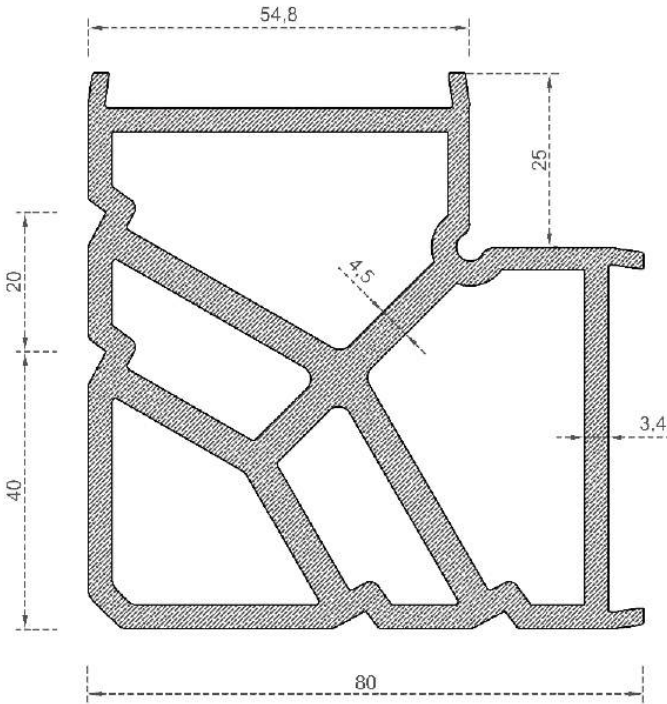

Sistem Kodu 4032
System Code
Ağırlık (kg/mt) 4,760
Weight (kg/mt)