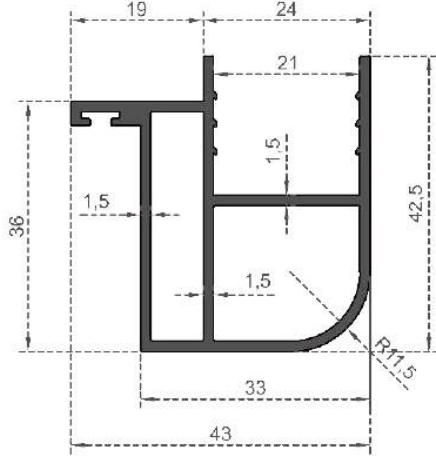

SARIYER SERİSİ

Sistem Kodu **6684**
System Code
Ağırlık (kg/mt) **0,785**
Weight (kg/mt)