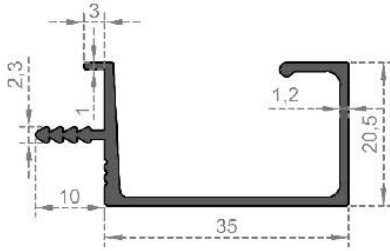

Sistem Kodu 1098
System Code
Ağırlık (kg/mt) 0,355
Weight (kg/mt)