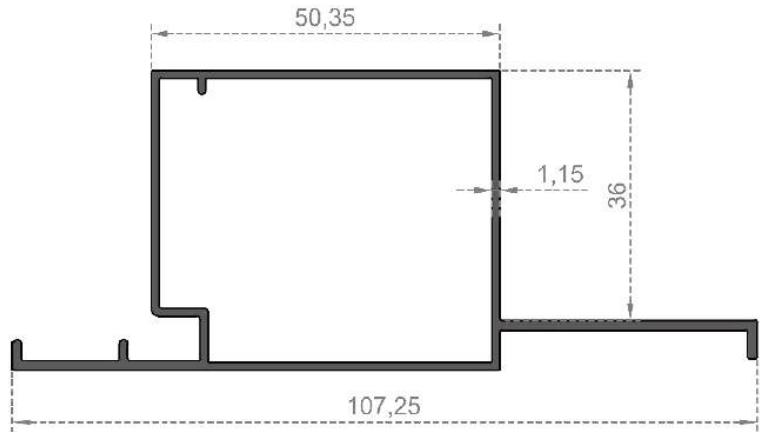

Sistem Kodu **6969**
System Code
Ağırlık (kg/mt) **0,849**
Weight (kg/mt)