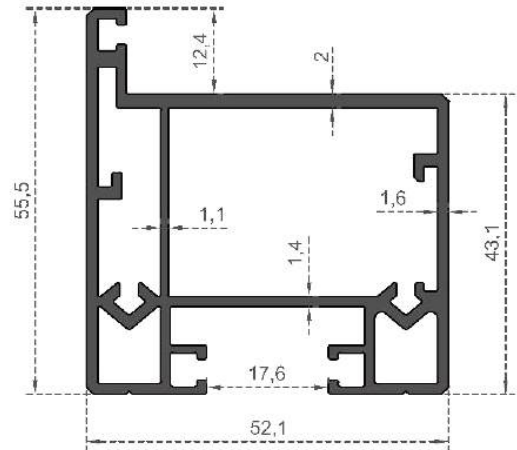

Sistem Kodu 7503
System Code
Ağırlık (kg/mt) 1,378
Weight (kg/mt)