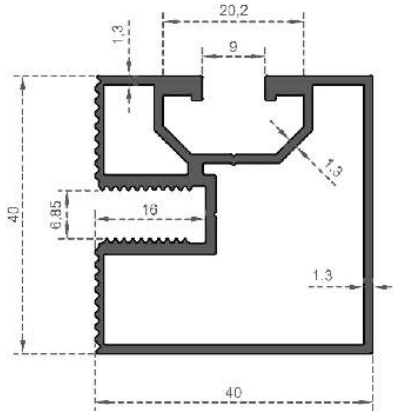

Sistem Kodu 6779
System Code
Ağırlık (kg/mt) 0,850
Weight (kg/mt)