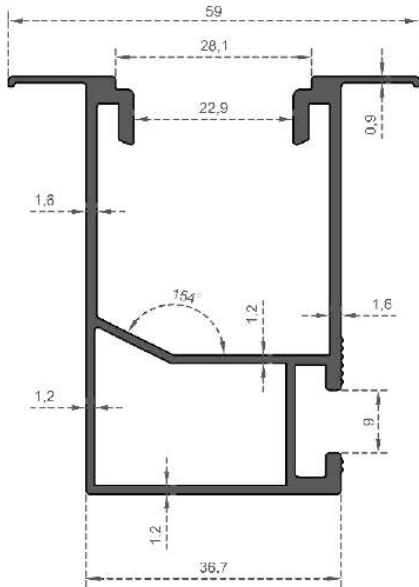

Sistem Kodu / System Code: **6783**  
 Ağırlık (kg/mt) / Weight (kg/mt): **9,305**

Sistem Kodu **6784**  
System Code  
Ağırlık (kg/mt) **0,945**  
Weight (kg/mt)

Sistem Kodu **6785**  
System Code  
Ağırlık (kg/mt) **0,810**  
Weight (kg/mt)