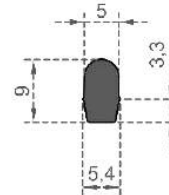

Sistem Kodu **D25845**
System Code
Ağırlık (kg/mt) **1,135**
Weight (kg/mt)

Sistem Kodu **D25846**
System Code
Ağırlık (kg/mt) **1,020**
Weight (kg/mt)

Sistem Kodu: **D25843**
System Code
Ağırlık (kg/mt): **0,112**
Weight (kg/mt)