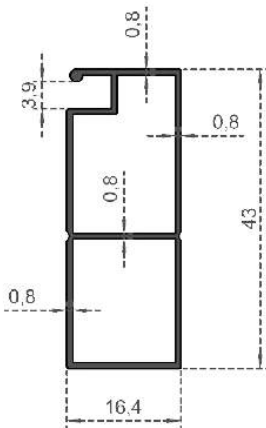

Sistem Kodu **5563**
System Code
Ağırlık (kg/mt) **0,298**
Weight (kg/mt)