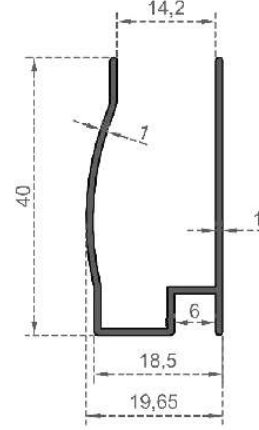

Sistem Kodu 2915
System Code
Ağırlık (kg/mt)
Weight (kg/mt) 0,316