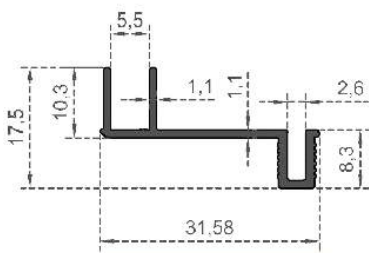

Sistem Kodu 2916
System Code
Ağırlık (kg/mt) 0,201
Weight (kg/mt)