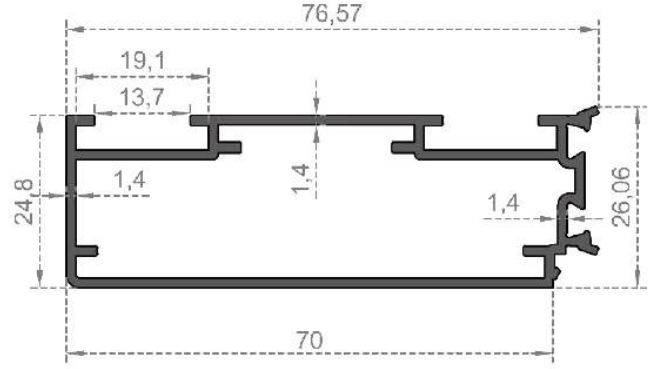

Sistem Kodu **6965**
System Code
Ağırlık (kg/mt) **0,910**
Weight (kg/mt)