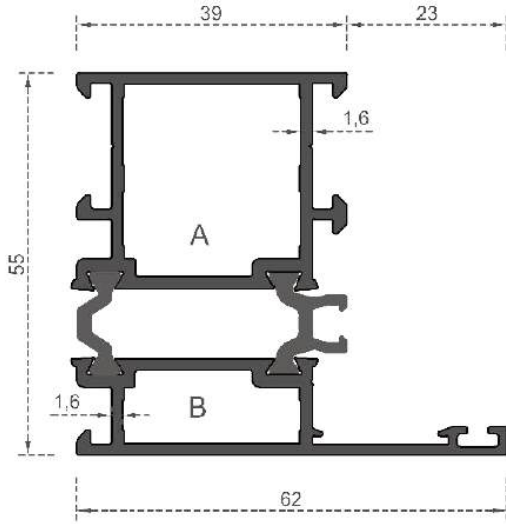

ISI YALITIM SERİSİ

Sistem Kodu **4000**
System Code
Ağırlık (kg/mt) **1,450**
Weight (kg/mt)