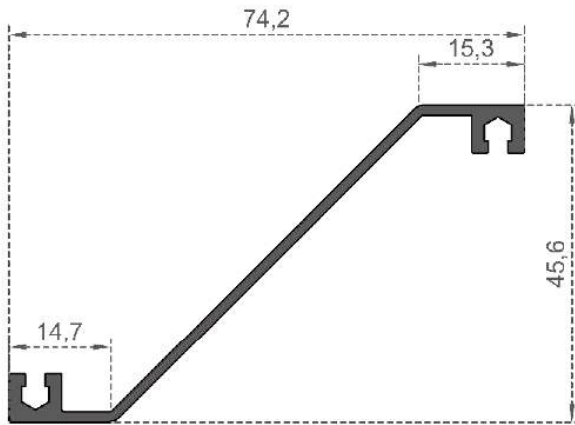

Sistem Kodu **522**
System Code
Ağırlık (kg/mt) **0,490**
Weight (kg/mt)