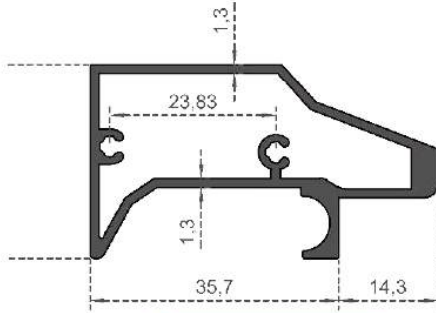

DUŞAKABİN ELEGANT SERİSİ

Sistem Kodu 2903
System Code
Ağırlık (kg/mt) 0,656
Weight (kg/mt)