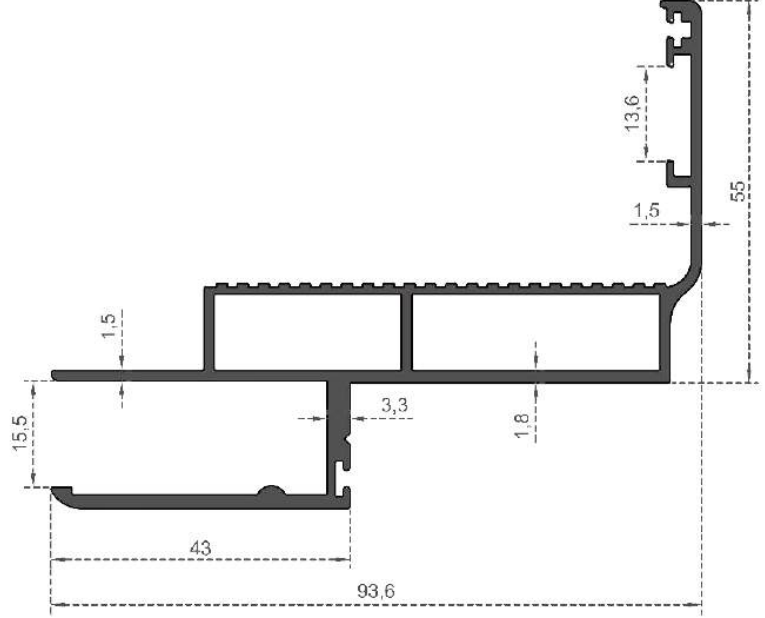

# KAPI PROFİLLERİ SERİSİ

---

DOOR PROFILES SERIES

**Sistem Kodu** 7500  
**System Code**  
**Ağırlık (kg/mt)** 0,800  
**Weight (kg/mt)**

**Sistem Kodu** 7501  
**System Code**  
**Ağırlık (kg/mt)** 1,381  
**Weight (kg/mt)**