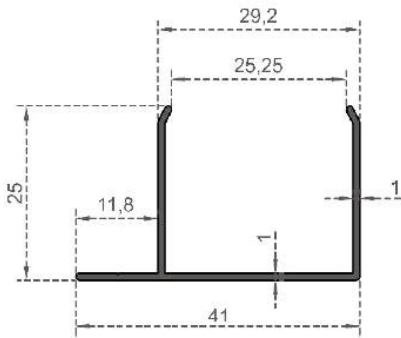

Sistem Kodu  
System Code **3113**  
Ağırlık (kg/mt)  
Weight (kg/mt) **0,465**

**DUSAKABIN SERİSİ**

Sistem Kodu **3114**  
 System Code  
 Ağırlık (kg/mt) **0,290**  
 Weight (kg/mt)

Sistem Kodu **3115**  
 System Code  
 Ağırlık (kg/mt) **0,500**  
 Weight (kg/mt)