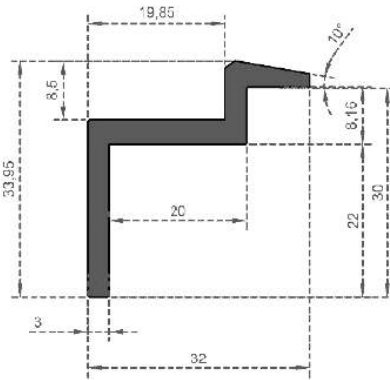

Sistem Kodu
System Code **6767**
Ağırlık (kg/mt)
Weight (kg/mt) **0,530**