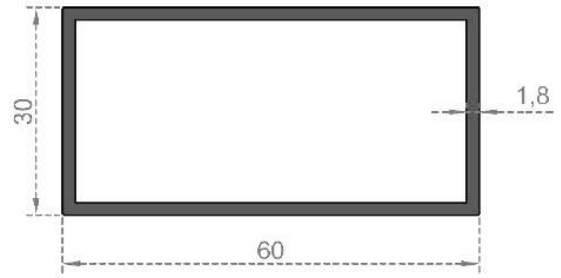

Sistem Kodu / System Code: **479**
Ağırlık (kg/mt) / Weight (kg/mt): **0,843**