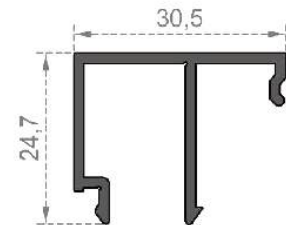

Sistem Kodu **8014**  
System Code

Ağırlık (kg/mt) **1,252**  
Weight (kg/mt)

Sistem Kodu **4035**  
System Code

Ağırlık (kg/mt) **0,329**  
Weight (kg/mt)

Sistem Kodu **4036**  
System Code

Ağırlık (kg/mt) **0,267**  
Weight (kg/mt)