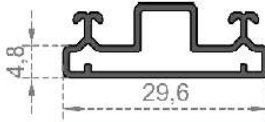

Sistem Kodu 1616
System Code
Ağırlık (kg/mt)
Weight (kg/mt) 0,233