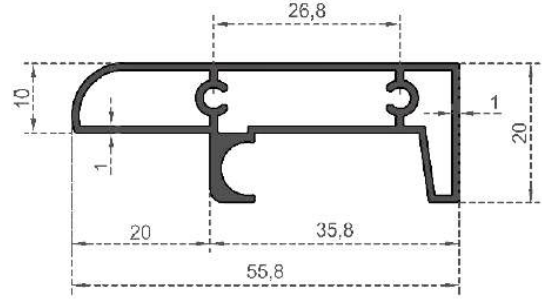

Sistem Kodu **2911**
System Code
Ağırlık (kg/mt) **0,543**
Weight (kg/mt)