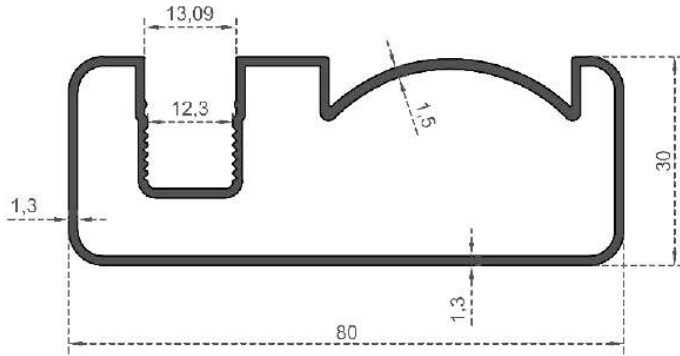

Sistem Kodu **7039**
System Code
Ağırlık (kg/mt) **0,940**
Weight (kg/mt)