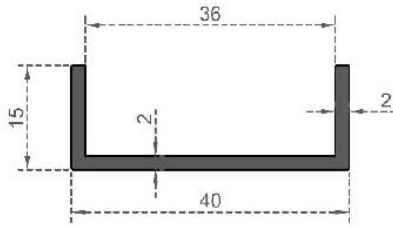

Sistem Kodu **6718**
System Code
Ağırlık (kg/mt) **0,358**
Weight (kg/mt)