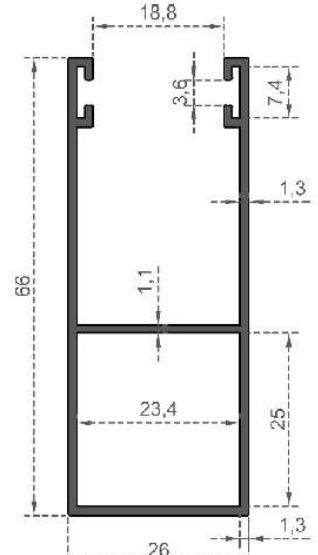

Sistem Kodu
System Code **5038**
Ağırlık (kg/mt)
Weight (kg/mt) **0,675**