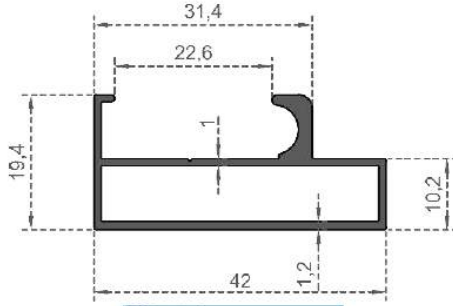

Sistem Kodu **2936**
System Code
Ağırlık (kg/mt) **0,406**
Weight (kg/mt)