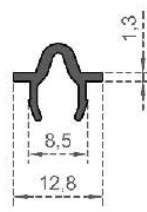

Sistem Kodu
System Code **5698**
Ağırlık (kg/mt)
Weight (kg/mt) **0,103**