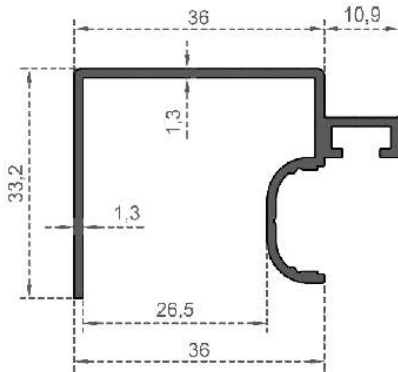

Sistem Kodu 2979
System Code
Ağırlık (kg/mt) 0,460
Weight (kg/mt)