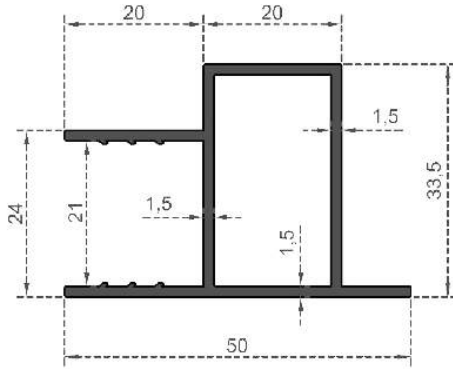

Sistem Kodu **6687**
System Code
Ağırlık (kg/mt) **0,625**
Weight (kg/mt)