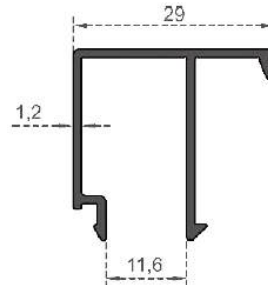

Sistem Kodu 4022
System Code
Ağırlık (kg/mt) 0,295
Weight (kg/mt)