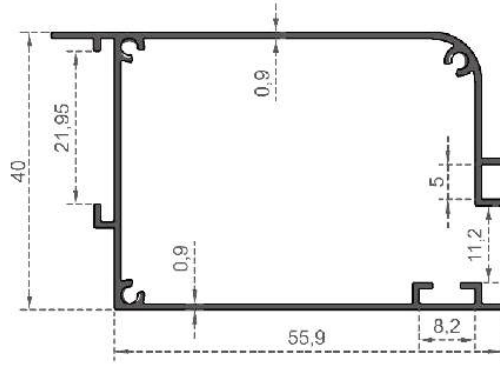

Sistem Kodu **5817**  
System Code  
Ağırlık (kg/mt) **0,401**  
Weight (kg/mt)

Sistem Kodu **5818**  
System Code  
Ağırlık (kg/mt) **0,330**  
Weight (kg/mt)

**SİNEKLİK SERİSİ**

Sistem Kodu / System Code: **6532**  
Ağırlık (kg/mt) / Weight (kg/mt): **0,387**