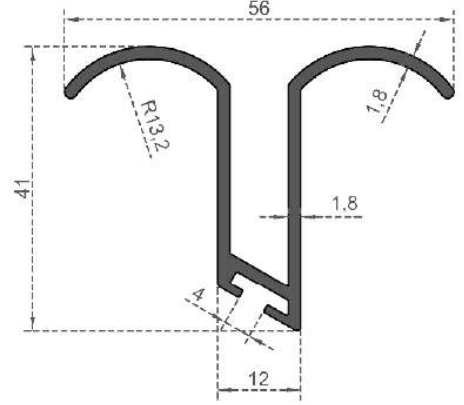

Sistem Kodu **261**
System Code
Ağırlık (kg/mt) **0,635**
Weight (kg/mt)