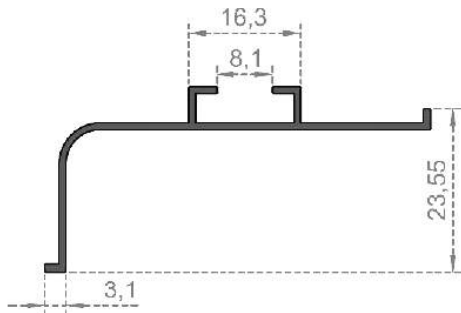

Sistem Kodu 1098  
System Code  
Ağırlık (kg/mt) 0,355  
Weight (kg/mt)

Sistem Kodu 1033  
System Code  
Ağırlık (kg/mt) 0,347  
Weight (kg/mt)

Sistem Kodu 1034  
System Code  
Ağırlık (kg/mt) 0,261  
Weight (kg/mt)