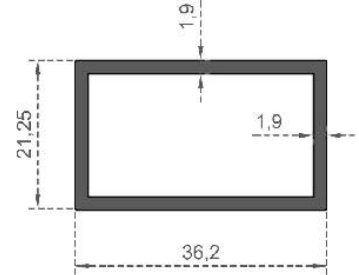

Sistem Kodu 230
System Code
Ağırlık (kg/mt) 0,555
Weight (kg/mt)