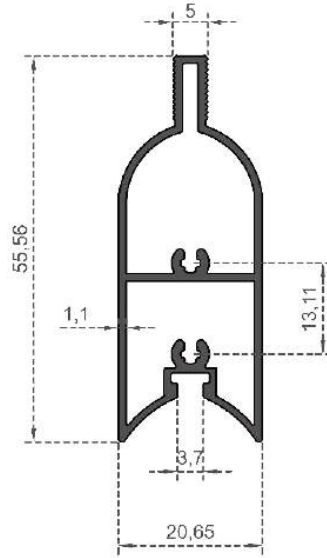

Sistem Kodu **2962**
System Code
Ağırlık (kg/mt) **0,572**
Weight (kg/mt)