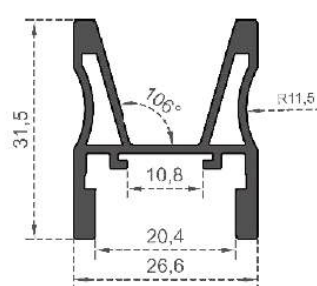

Sistem Kodu
System Code **6734**
Ağırlık (kg/mt)
Weight (kg/mt) **0,560**