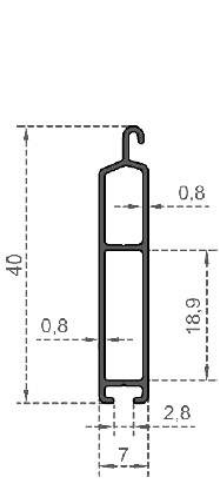

Sistem Kodu **6963**  
 System Code  
 Ağırlık (kg/mt) **1,671**  
 Weight (kg/mt)

Sistem Kodu GC-7464  
System Code  
Ağırlık (kg/mt) 0,210  
Weight (kg/mt)

Sistem Kodu GC-7463  
System Code  
Ağırlık (kg/mt) 0,430  
Weight (kg/mt)