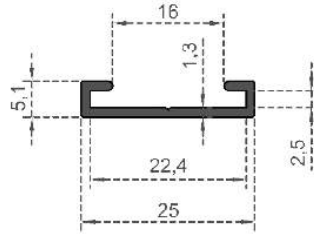

Sistem Kodu **318**
System Code
Ağırlık (kg/mt) **0,136**
Weight (kg/mt)

Montaj