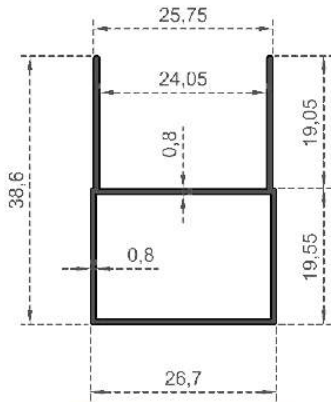

Sistem Kodu **5016**
System Code
Ağırlık (kg/mt) **0,282**
Weight (kg/mt)