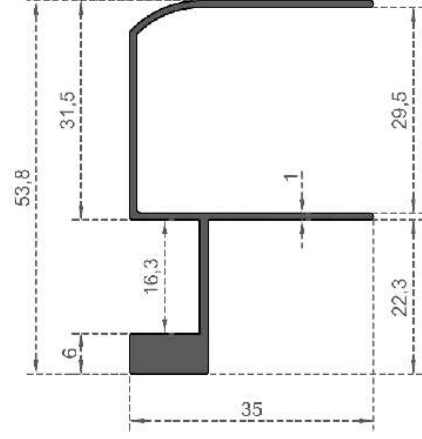

Sistem Kodu **3115**
System Code
Ağırlık (kg/mt) **0,500**
Weight (kg/mt)