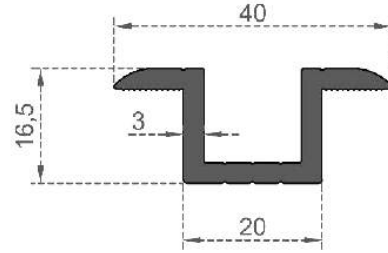

Sistem Kodu **6796**  
 System Code  
 Ağırlık (kg/mt) **1,009**  
 Weight (kg/mt)

Sistem Kodu 6797  
System Code  
Ağırlık (kg/mt) 0,192  
Weight (kg/mt)

Sistem Kodu 6798  
System Code  
Ağırlık (kg/mt) 0,519  
Weight (kg/mt)