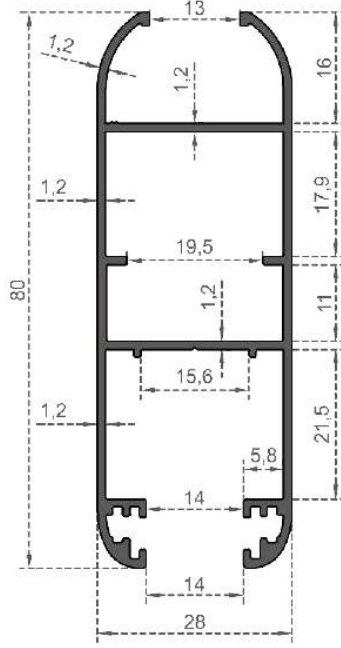

Sistem Kodu D25834
System Code
Ağırlık (kg/mt) 0,851
Weight (kg/mt)