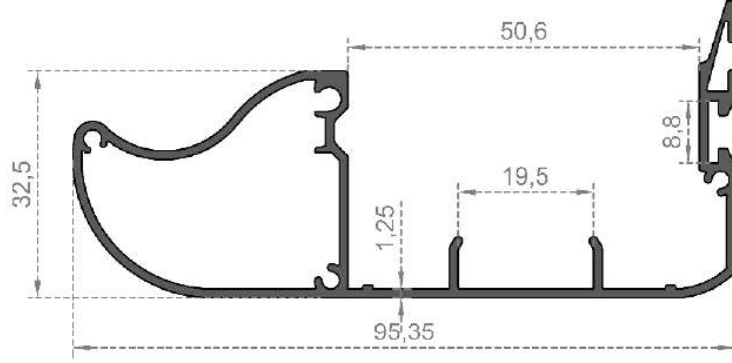

Sistem Kodu **6973**
System Code
Ağırlık (kg/mt) **0,923**
Weight (kg/mt)

Sistem Kodu **5555**
System Code
Ağırlık (kg/mt) **1,280**
Weight (kg/mt)

Sistem Kodu **6946**
System Code
Ağırlık (kg/mt) **1,235**
Weight (kg/mt)