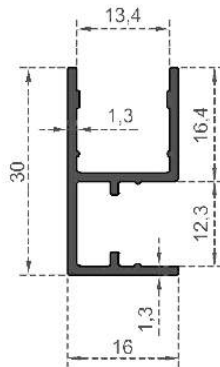

Sistem Kodu **7033**
System Code
Ağırlık (kg/mt) **0,825**
Weight (kg/mt)