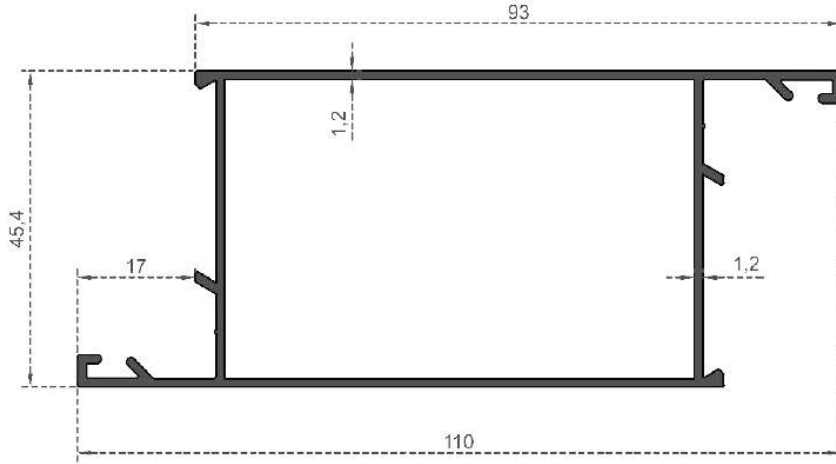

Sistem Kodu **324**
System Code
Ağırlık (kg/mt) **1,560**
Weight (kg/mt)

Sistem Kodu **320**
System Code
Ağırlık (kg/mt) **1,115**
Weight (kg/mt)

Sistem Kodu 322
System Code
Ağırlık (kg/mt) 0,995
Weight (kg/mt)