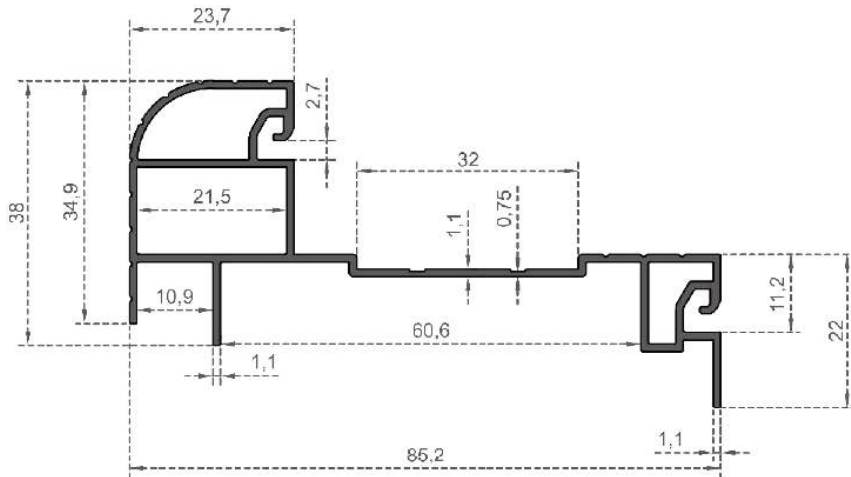

Sistem Kodu 849
System Code
Ağırlık (kg/mt) 0,765
Weight (kg/mt)