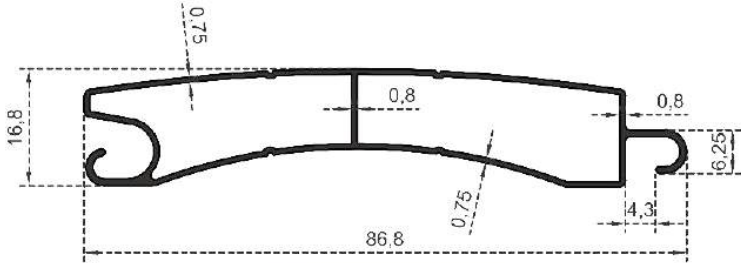

Sistem Kodu
System Code **5025**
Ağırlık (kg/mt)
Weight (kg/mt) **0,475**