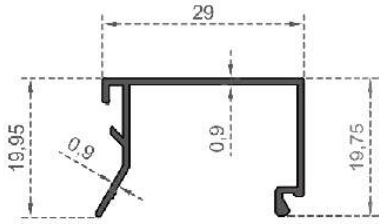

Sistem Kodu 325
System Code
Ağırlık (kg/mt) 0,945
Weight (kg/mt)

Sistem Kodu 304
System Code
Ağırlık (kg/mt) 0,195
Weight (kg/mt)