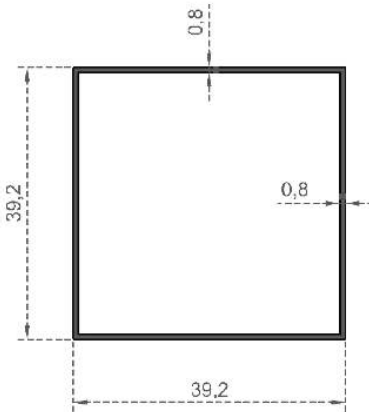

Sistem Kodu 5304  
System Code  
Ağırlık (kg/mt) 0,252  
Weight (kg/mt)

Sistem Kodu 468  
System Code  
Ağırlık (kg/mt) 0,362  
Weight (kg/mt)

Sistem Kodu 5273  
System Code  
Ağırlık (kg/mt) 0,284  
Weight (kg/mt)