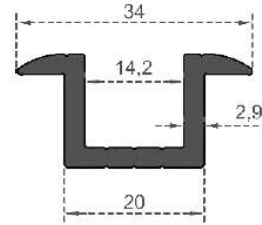

Sistem Kodu 6702
System Code
Ağırlık (kg/mt) 0,450
Weight (kg/mt)