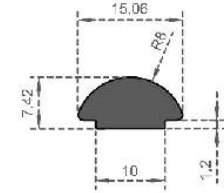

Sistem Kodu
System Code **6765**
Ağırlık (kg/mt)
Weight (kg/mt) **0,226**