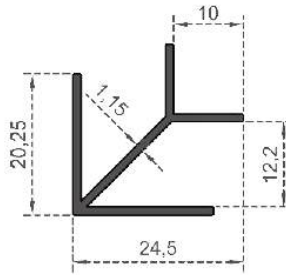

Sistem Kodu **6559**
System Code
Ağırlık (kg/mt) **0,245**
Weight (kg/mt)