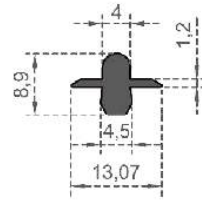

Sistem Kodu
System Code **6058**
Ağırlık (kg/mt)
Weight (kg/mt) **0,118**