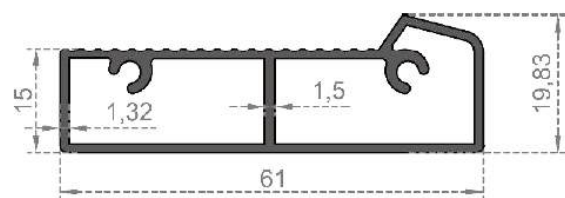

Sistem Kodu **6972**
System Code
Ağırlık (kg/mt) **0,677**
Weight (kg/mt)