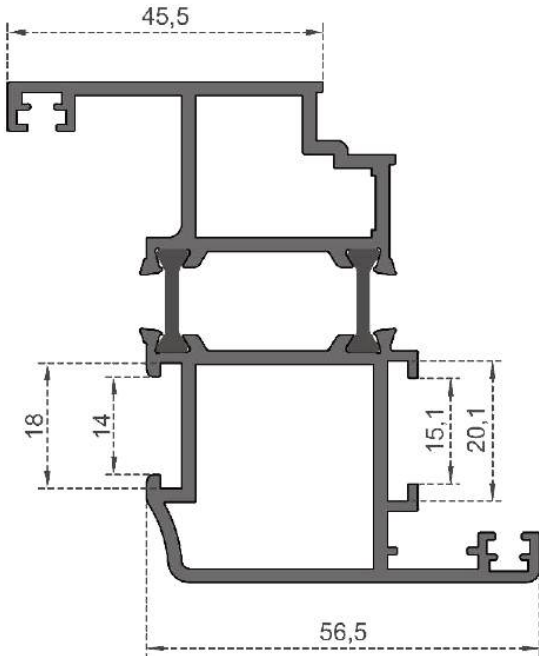

Sistem Kodu
System Code **4106**
Ağırlık (kg/mt)
Weight (kg/mt) **1,980**