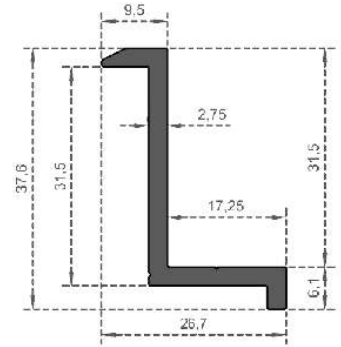

Sistem Kodu 6781
System Code
Ağırlık (kg/mt) 0,445
Weight (kg/mt)