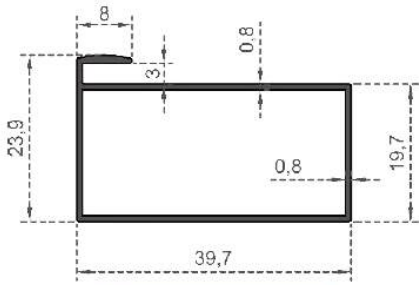

MOBİLYA SERİSİ

Sistem Kodu **802**
System Code
Ağırlık (kg/mt) **0,280**
Weight (kg/mt)