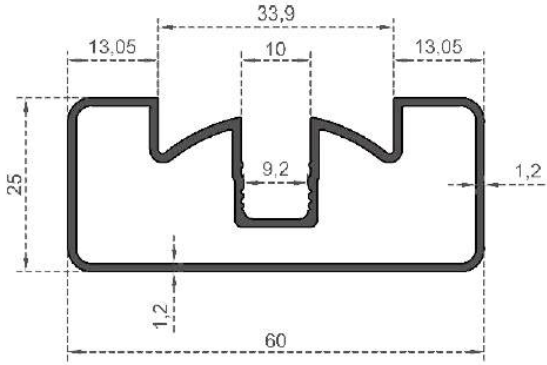

Sistem Kodu **7045**
System Code
Ağırlık (kg/mt) **0,690**
Weight (kg/mt)