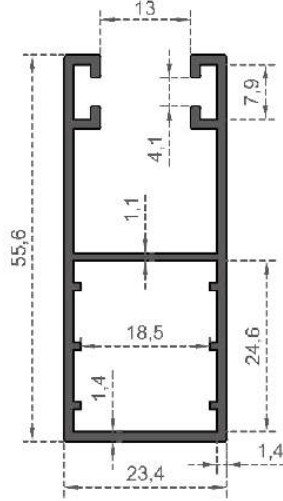

# KEPENK SERİSİ

---

SHUTTER SERIES

**KEPENK SERİSİ**

Sistem Kodu  
System Code **5026**  
Ağırlık (kg/mt)  
Weight (kg/mt) **1,172**

Sistem Kodu  
System Code **5018**  
Ağırlık (kg/mt)  
Weight (kg/mt) **0,666**