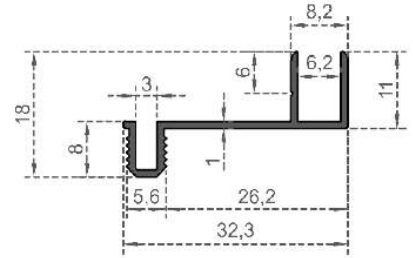

Sistem Kodu
System Code **3112**
Ağırlık (kg/mt)
Weight (kg/mt) **0,180**