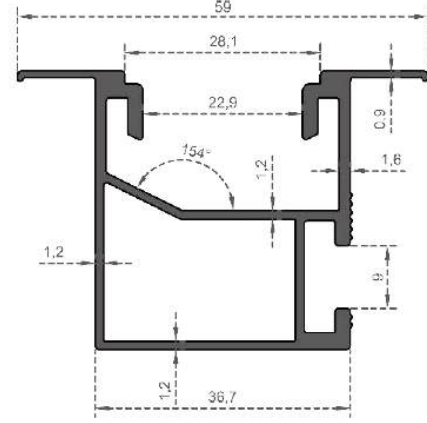

Sistem Kodu **6785**
System Code
Ağırlık (kg/mt) **0,810**
Weight (kg/mt)