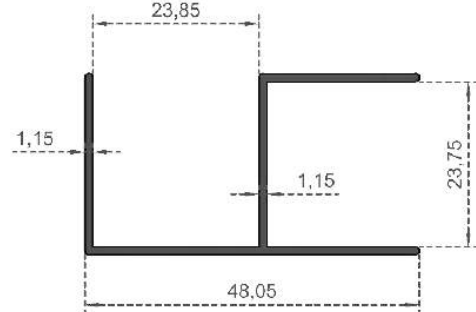

Sistem Kodu **1258**
System Code
Ağırlık (kg/mt) **0,372**
Weight (kg/mt)