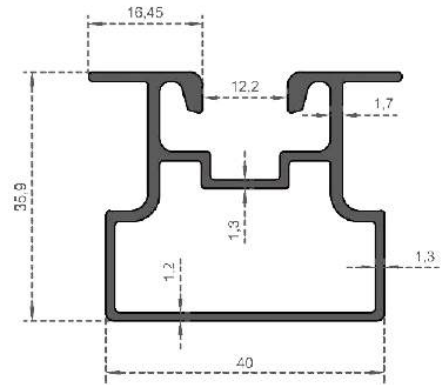

Sistem Kodu **6792**
System Code
Ağırlık (kg/mt) **0,755**
Weight (kg/mt)