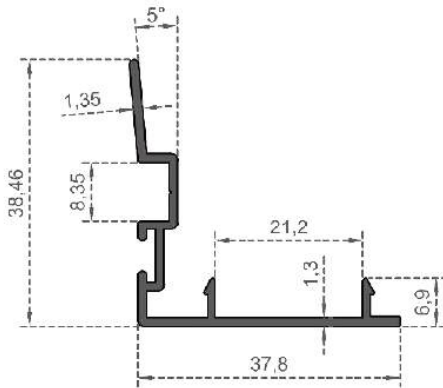

Sistem Kodu **904**
System Code
Ağırlık (kg/mt) **0,350**
Weight (kg/mt)

Sistem Kodu **906**
System Code
Ağırlık (kg/mt) **0,055**
Weight (kg/mt)