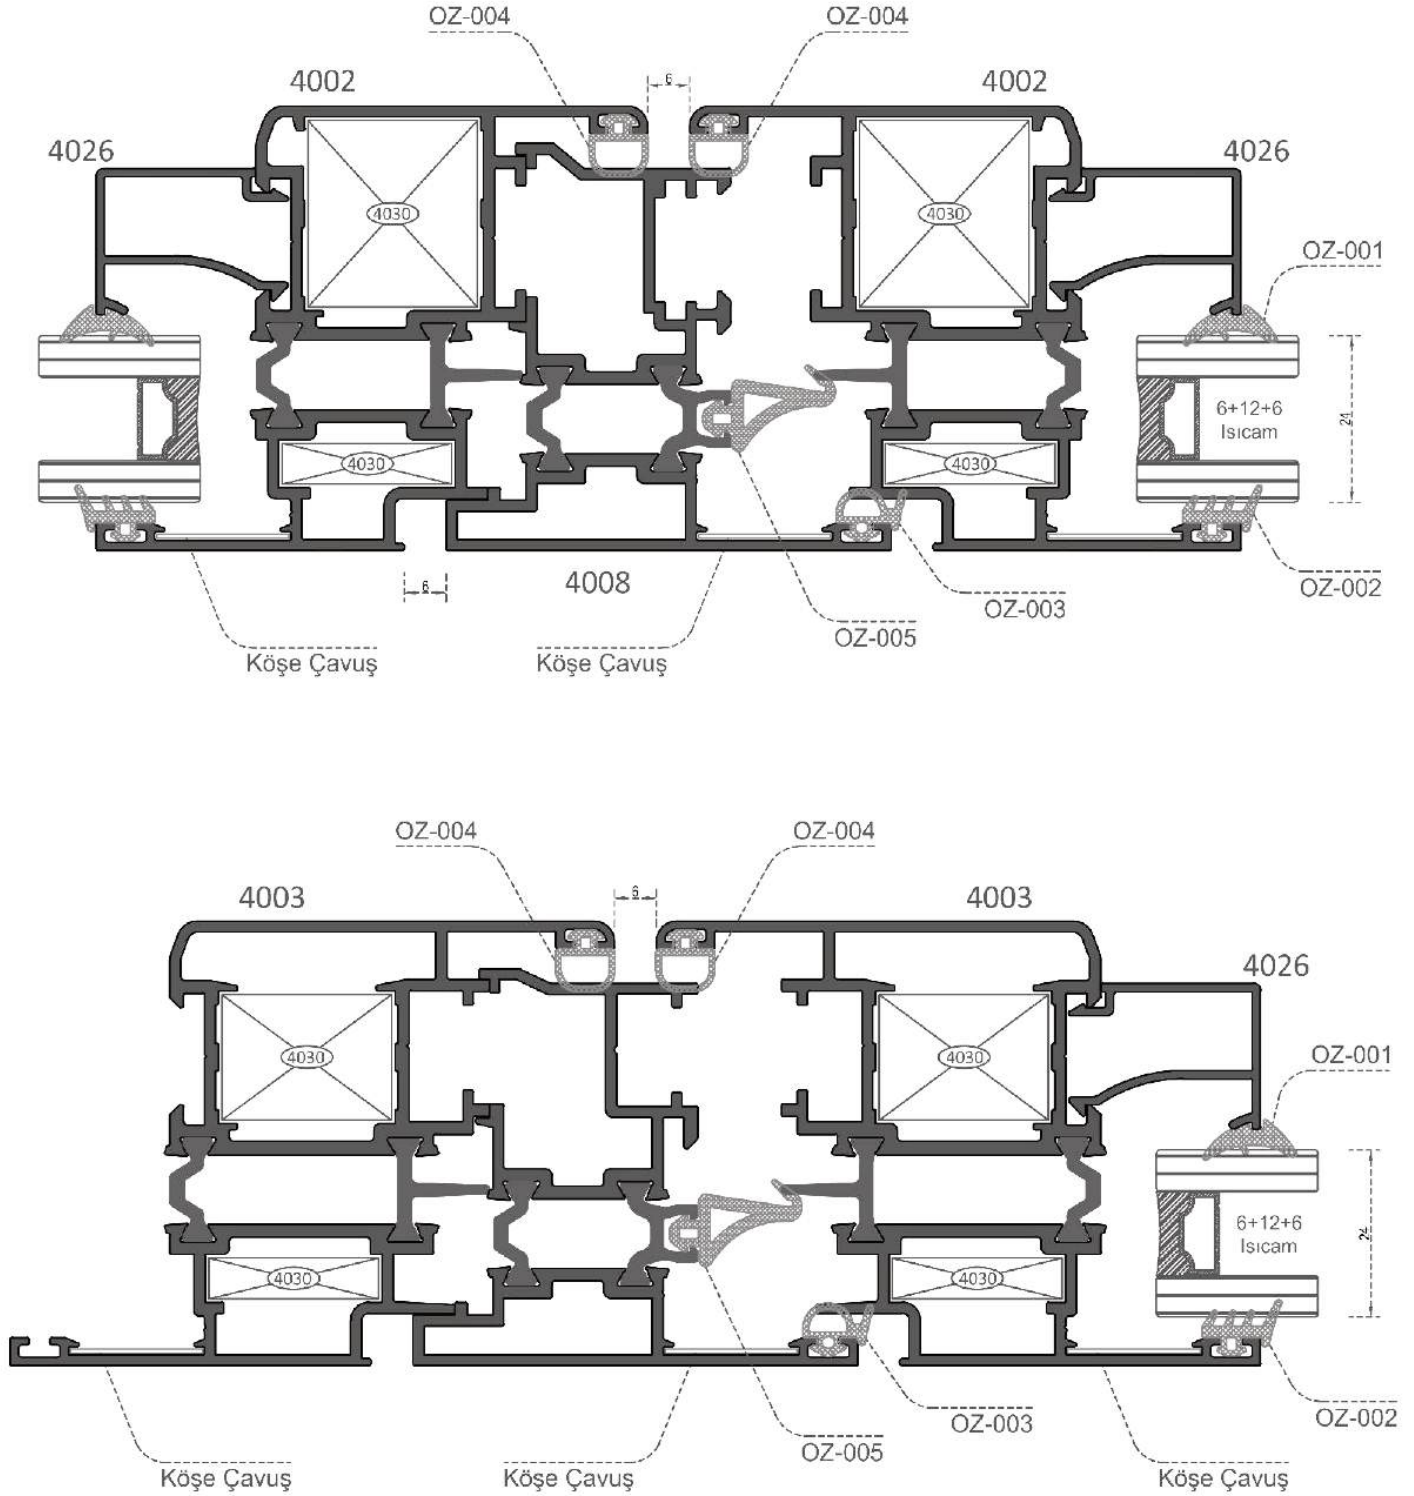

MONTAJ DETAYI