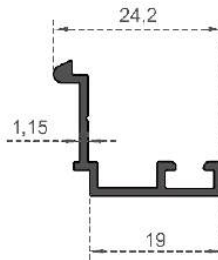

Sistem Kodu **3003**
System Code
Ağırlık (kg/mt) **0,172**
Weight (kg/mt)