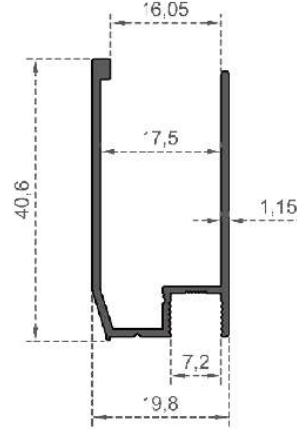

Sistem Kodu 2907
System Code
Ağırlık (kg/mt) 0,316
Weight (kg/mt)