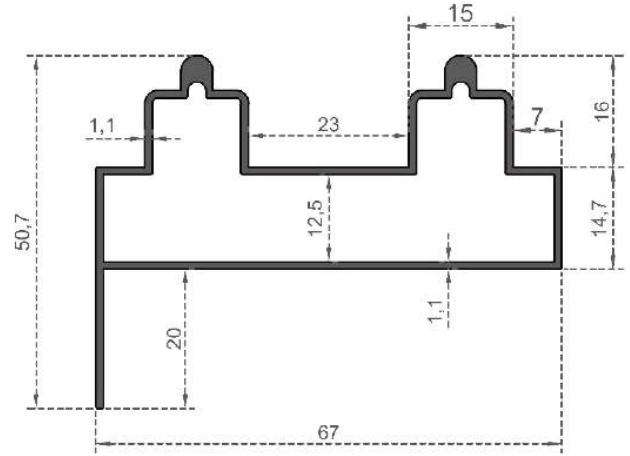

# TUBA SERİSİ

---

TUBA SLIDING SERIES

**TUBA SERİSİ**

**Sistem Kodu** 400  
**System Code**  
**Ağırlık (kg/mt)** 0,682  
**Weight (kg/mt)**

**Sistem Kodu** 401  
**System Code**  
**Ağırlık (kg/mt)** 0,741  
**Weight (kg/mt)**