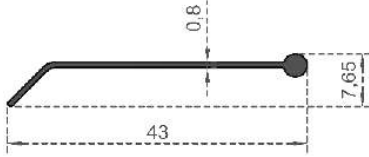

Sistem Kodu 5336
System Code
Ağırlık (kg/mt) 0,116
Weight (kg/mt)