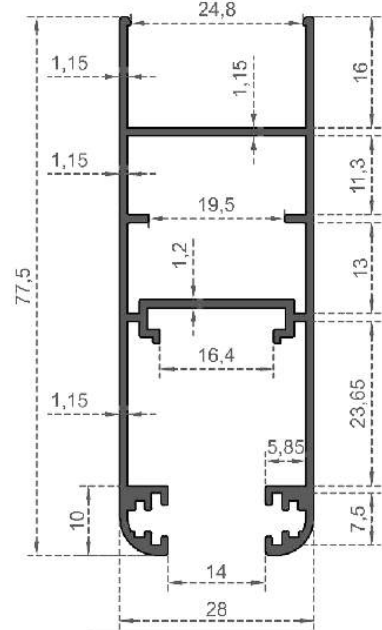

Sistem Kodu: **D25839**  
System Code  
Ağırlık (kg/mt): **1,374**  
Weight (kg/mt)

Sistem Kodu: **D25841**  
System Code  
Ağırlık (kg/mt): **0,762**  
Weight (kg/mt)

Sistem Kodu: **D25844**  
System Code  
Ağırlık (kg/mt): **1,295**  
Weight (kg/mt)