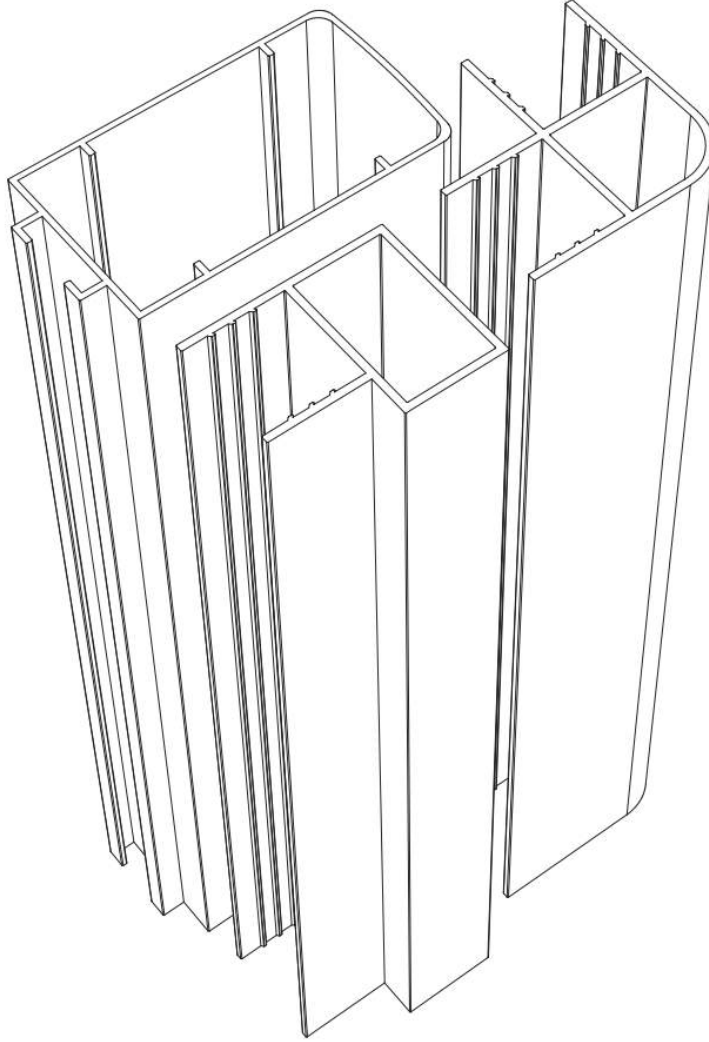

BARİYER SERİSİ

BARRIER SERIES