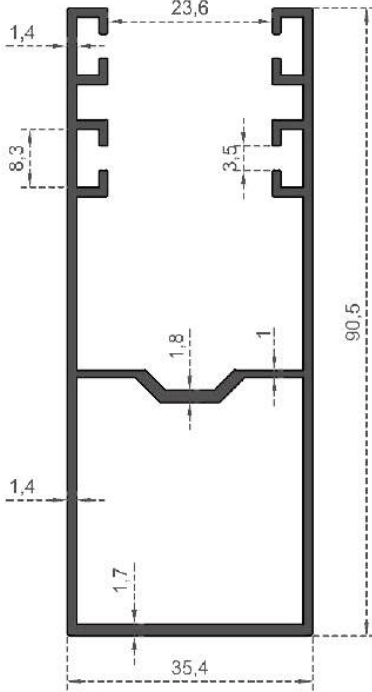

KEPENK SERİSİ

Sistem Kodu
System Code **5026**
Ağırlık (kg/mt)
Weight (kg/mt) **1,172**