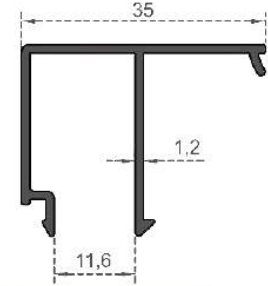

Sistem Kodu 4019
System Code
Ağırlık (kg/mt) 0,315
Weight (kg/mt)