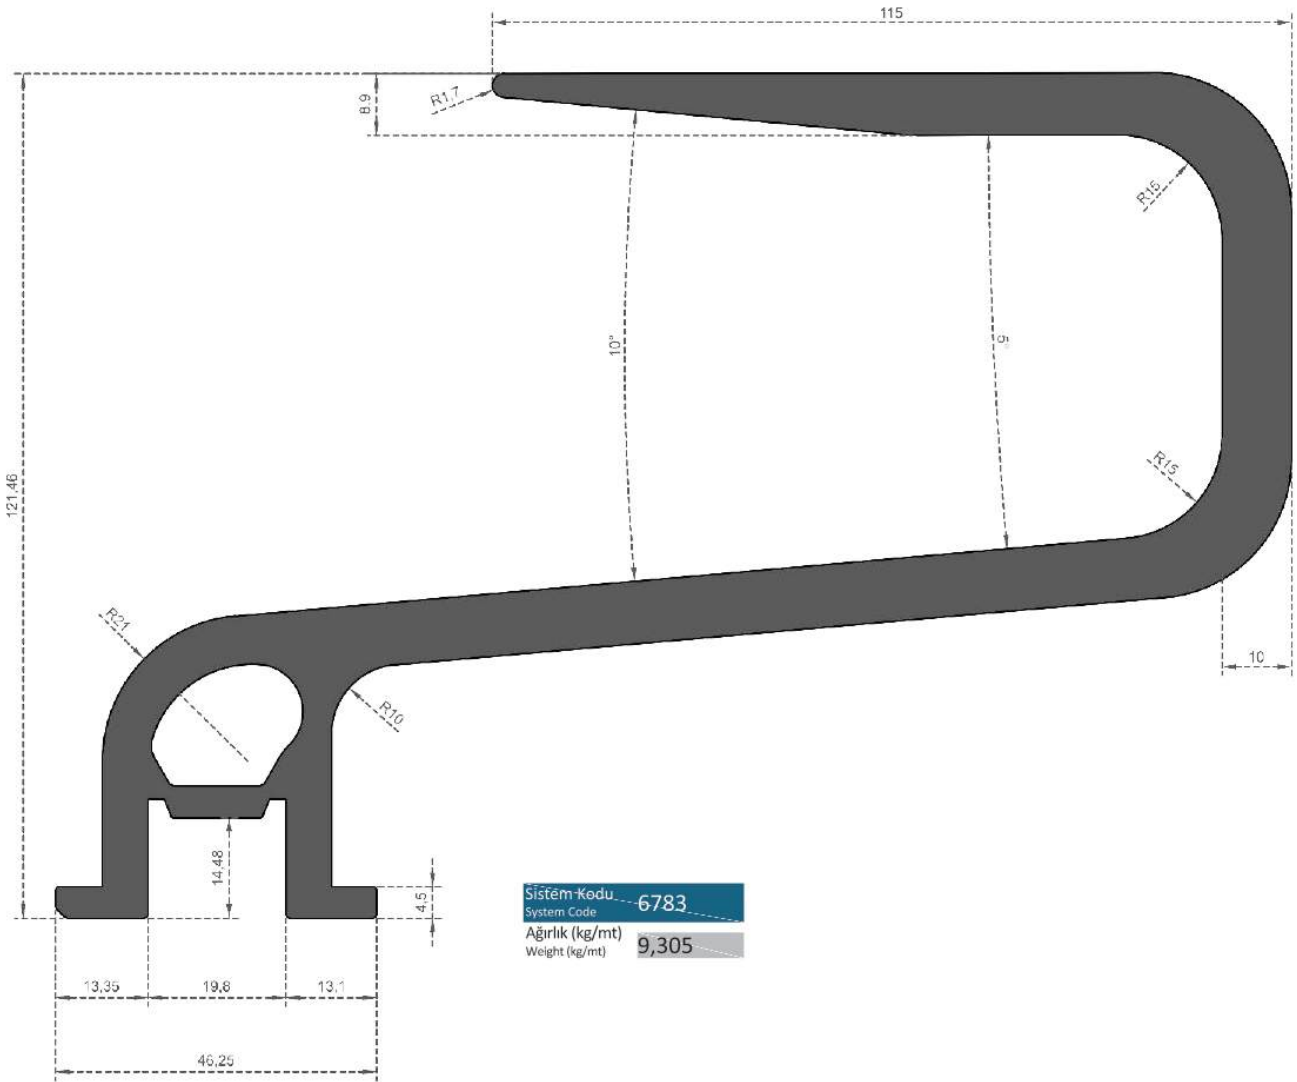

Sistem Kodu / System Code: **6783**
Ağırlık (kg/mt) / Weight (kg/mt): **9,305**