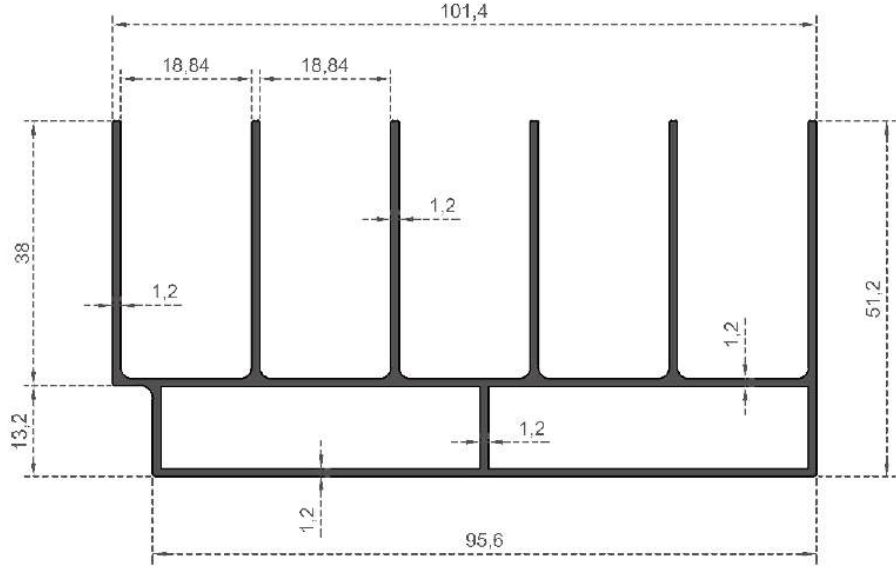

Sistem Kodu **209**
System Code
Ağırlık (kg/mt) **1,490**
Weight (kg/mt)