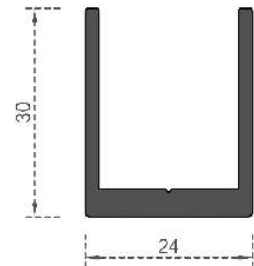

Sistem Kodu
System Code **8011**
Ağırlık (kg/mt)
Weight (kg/mt) **0,545**