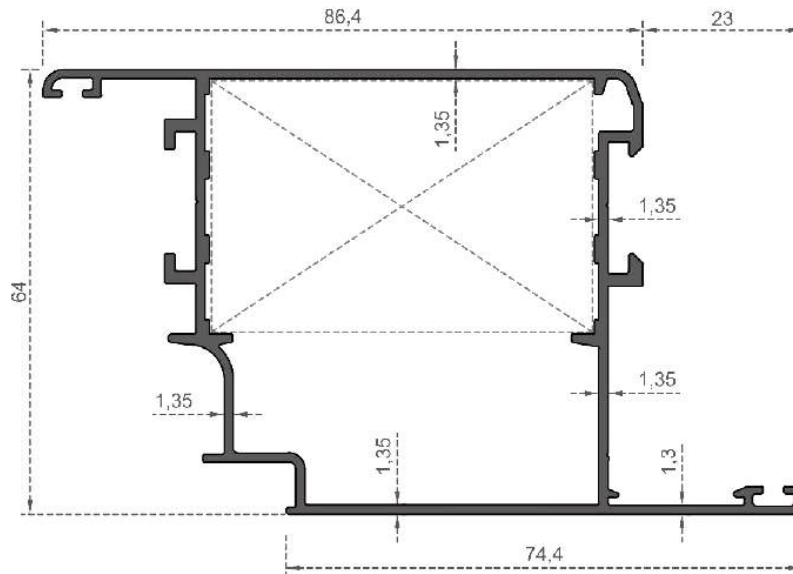

Sistem Kodu **8013**
System Code
Ağırlık (kg/mt) **1,350**
Weight (kg/mt)