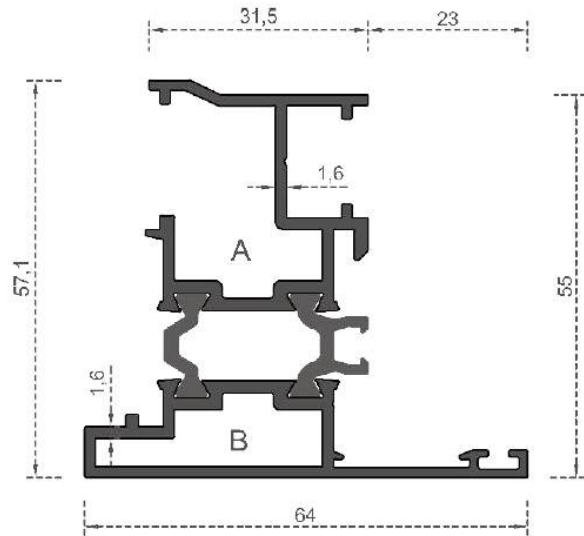

Sistem Kodu **4009**
System Code
Ağırlık (kg/mt) **1,325**
Weight (kg/mt)