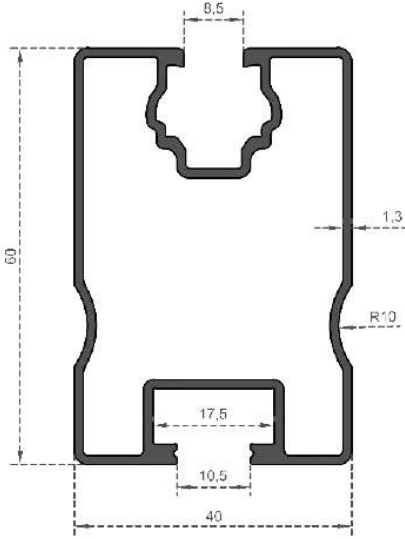

Sistem Kodu **6737**
System Code
Ağırlık (kg/mt) **0,990**
Weight (kg/mt)