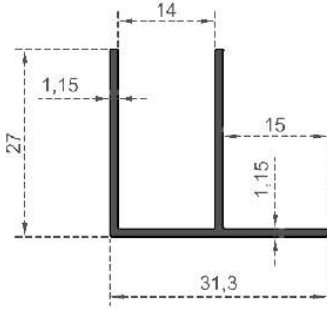

DUSAKABİN BELLA SÉRİSİ

Sistem Kodu 1568
System Code
Ağırlık (kg/mt) 0,260
Weight (kg/mt)