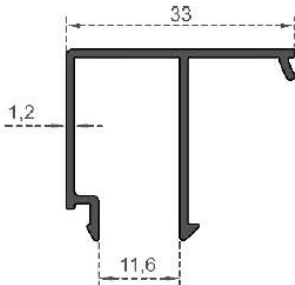

Sistem Kodu 4020
System Code
Ağırlık (kg/mt) 0,308
Weight (kg/mt)