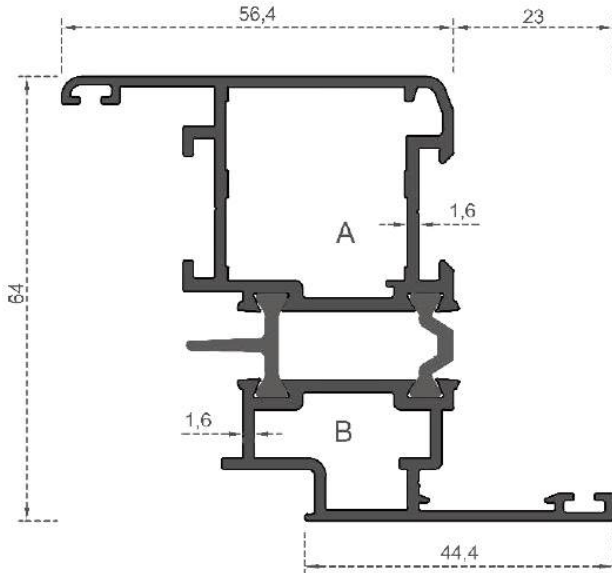

# 55'lik ISI YALITIMLI SİSTEM SERİSİ

---

SYSTEM 55 WITH THERMAL INSULATING

**ISI YALITIM SERİSİ**

Sistem Kodu **4000**  
 System Code  
 Ağırlık (kg/mt) **1,450**  
 Weight (kg/mt)

Sistem Kodu **4001**  
 System Code  
 Ağırlık (kg/mt) **1,590**  
 Weight (kg/mt)