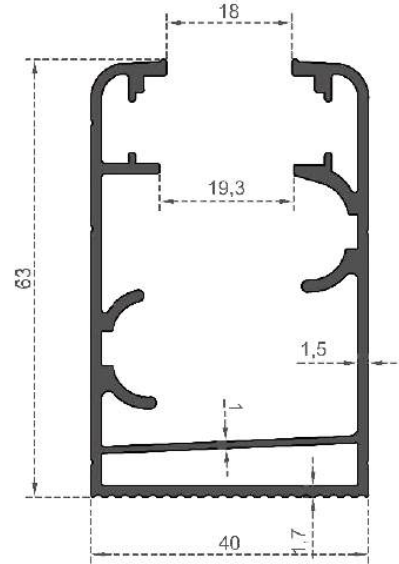

# CAM BALKON SERİSİ

---

GLASS BALCONY SERIES

Sistem Kodu **200**  
 System Code  
 Ağırlık (kg/mt) **1,495**  
 Weight (kg/mt)

Sistem Kodu **199**  
 System Code  
 Ağırlık (kg/mt) **1,325**  
 Weight (kg/mt)