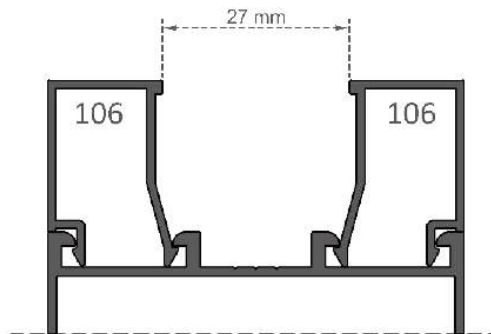

Sistem-Kodu: 103
System Code
Ağırlık (kg/mt) 1,100
Weight (kg/mt)

Sistem-Kodu: 105
System Code
Ağırlık (kg/mt) 0,235
Weight (kg/mt)

Sistem-Kodu: 106
System Code
Ağırlık (kg/mt) 0,245
Weight (kg/mt)