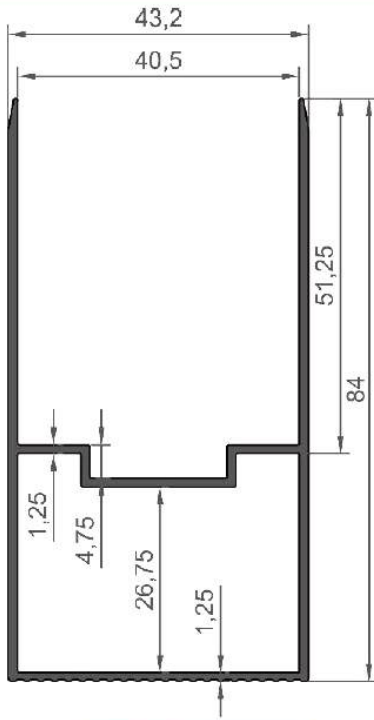

Sistem-Kodu **217**
System Code
Ağırlık (kg/mt) **0,895**
Weight (kg/mt)