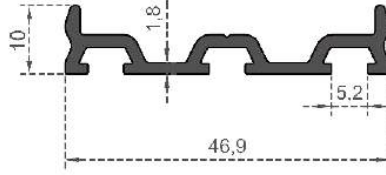

Sistem Kodu 505  
System Code  
Ağırlık (kg/mt) 0,631  
Weight (kg/mt)

Sistem Kodu 506  
System Code  
Ağırlık (kg/mt) 0,835  
Weight (kg/mt)

**CEPHE PROFİLLERİ**

Sistem Kodu / System Code: **509**  
Ağırlık (kg/mt) / Weight (kg/mt): **0,325**