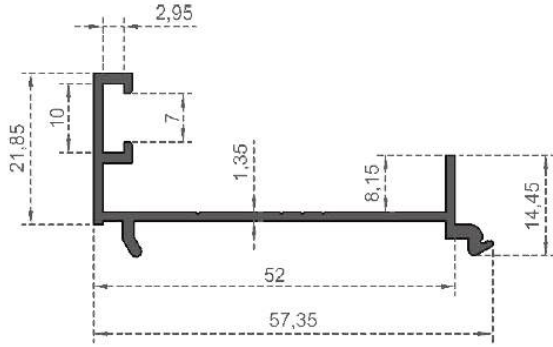

Sistem Kodu **107**
System Code
Ağırlık (kg/mt) **0,405**
Weight (kg/mt)