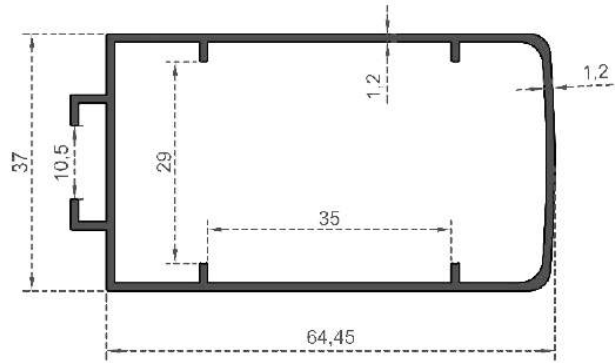

Sistem Kodu **6688**
System Code
Ağırlık (kg/mt) **0,735**
Weight (kg/mt)