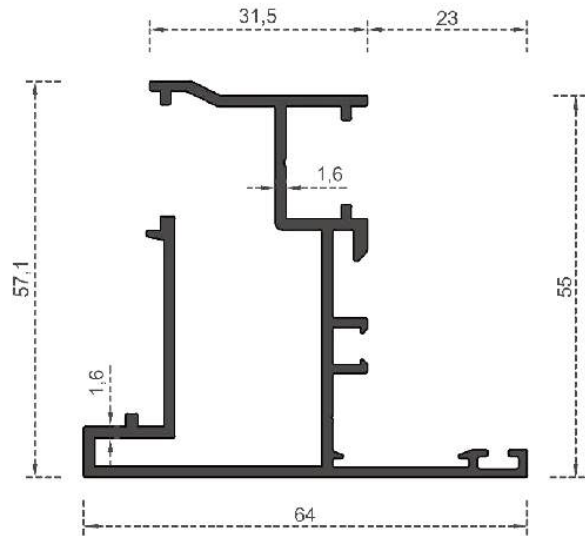

Sistem Kodu 8009
System Code
Ağırlık (kg/mt) 1,015
Weight (kg/mt)