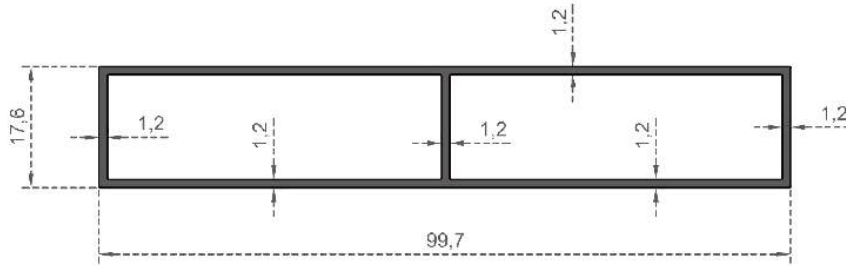

Sistem Kodu **6954**
System Code
Ağırlık (kg/mt)
Weight (kg/mt) **0,800**