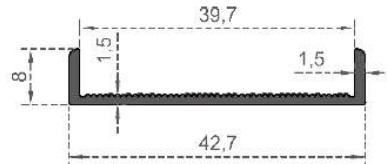

Sistem Kodu **7504**
System Code
Ağırlık (kg/mt) **0,212**
Weight (kg/mt)