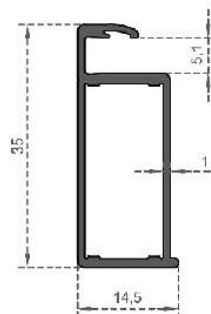

Sistem Kodu
System Code **6759**
Ağırlık (kg/mt)
Weight (kg/mt) **0,292**