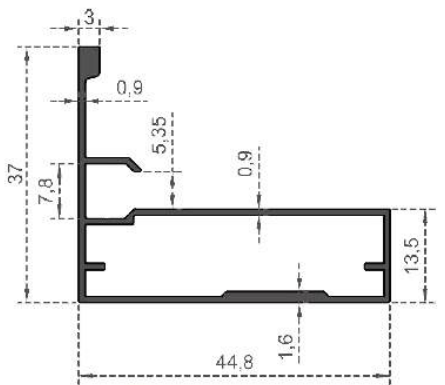

Sistem Kodu **838**
System Code
Ağırlık (kg/mt) **0,425**
Weight (kg/mt)