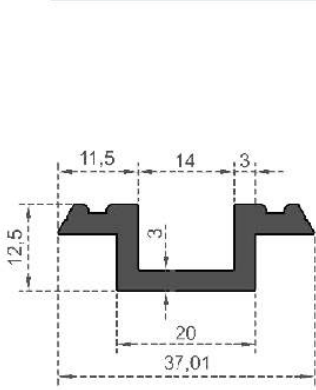

Sistem Kodu **6720**  
System Code  
Ağırlık (kg/mt) **1,053**  
Weight (kg/mt)

**GÜNEŞ ENERJİSİ**

Sistem Kodu  
System Code **6721**  
Ağırlık (kg/mt)  
Weight (kg/mt) **0,470**

Sistem Kodu  
System Code **6722**  
Ağırlık (kg/mt)  
Weight (kg/mt) **0,645**