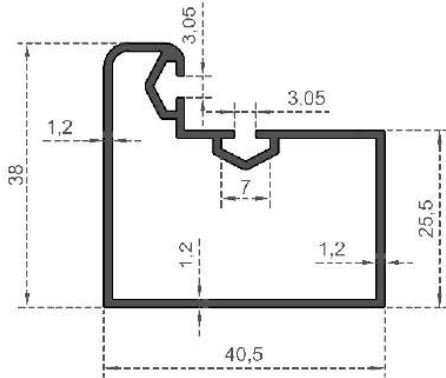

Sistem Kodu **219**
System Code
Ağırlık (kg/mt) **0,552**
Weight (kg/mt)