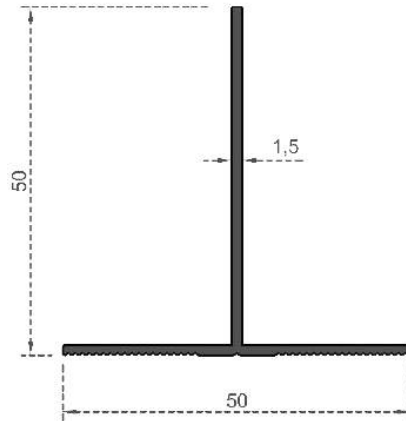

Sistem Kodu  
System Code 6556  
Ağırlık (kg/mt)  
Weight (kg/mt) 0,460

Sistem Kodu  
System Code 6558  
Ağırlık (kg/mt)  
Weight (kg/mt) 0,555

Sistem Kodu  
System Code 6560  
Ağırlık (kg/mt)  
Weight (kg/mt) 0,385