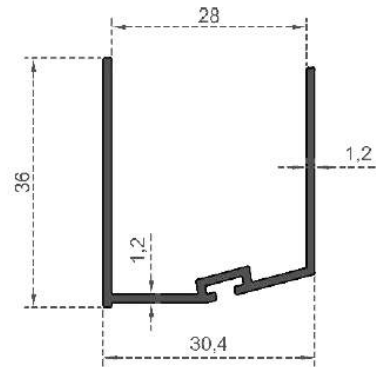

Sistem Kodu **2934**
System Code
Ağırlık (kg/mt) **0,331**
Weight (kg/mt)