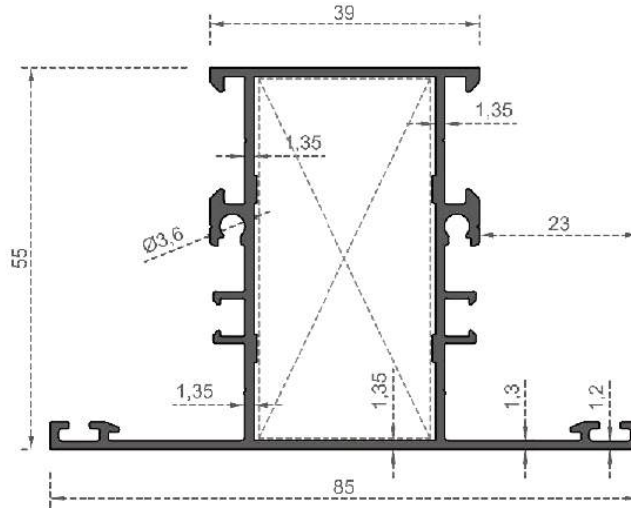

Sistem Kodu **8010**
System Code
Ağırlık (kg/mt) **0,171**
Weight (kg/mt)

Sistem Kodu **8011**
System Code
Ağırlık (kg/mt) **0,545**
Weight (kg/mt)

Sistem Kodu **4014**
System Code
Ağırlık (kg/mt) **0,775**
Weight (kg/mt)