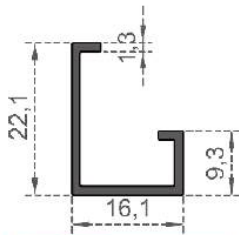

Sistem Kodu 7066
System Code
Ağırlık (kg/mt) 0,074
Weight (kg/mt)

Sistem Kodu 7061
System Code
Ağırlık (kg/mt) 0,177
Weight (kg/mt)