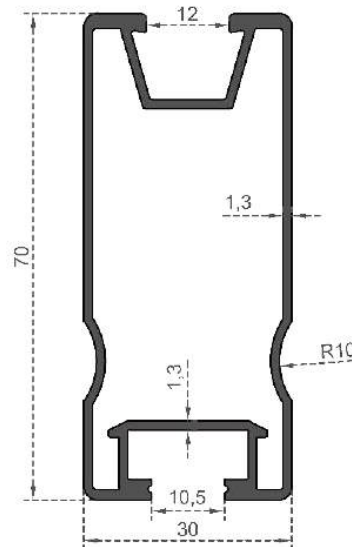

Sistem Kodu
System Code **6728**
Ağırlık (kg/mt)
Weight (kg/mt) **0,940**