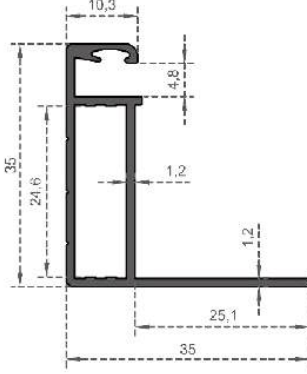

Sistem Kodu **6769**  
System Code  
Ağırlık (kg/mt) **1,030**  
Weight (kg/mt)

Sistem Kodu **6771**  
System Code  
Ağırlık (kg/mt) **1,280**  
Weight (kg/mt)

Sistem Kodu **6770**  
System Code  
Ağırlık (kg/mt) **2,215**  
Weight (kg/mt)