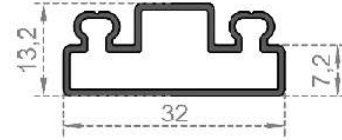

Sistem Kodu 1615
System Code
Ağırlık (kg/mt)
Weight (kg/mt) 0,263