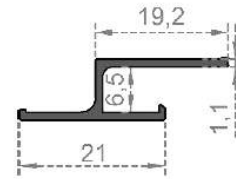

ÖZEL PROFİLLER

Sistem Kodu **10637**
System Code
Ağırlık (kg/mt) **0,180**
Weight (kg/mt)