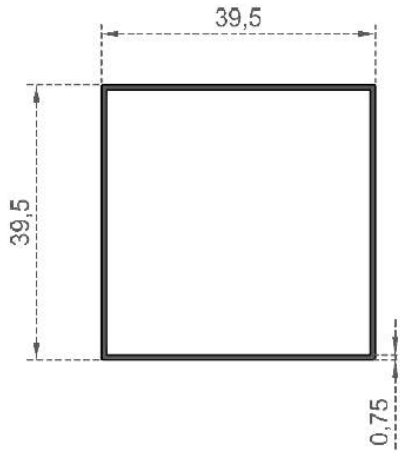

Sistem Kodu **I-800**
System Code
Ağırlık (kg/mt) **0,315**
Weight (kg/mt)