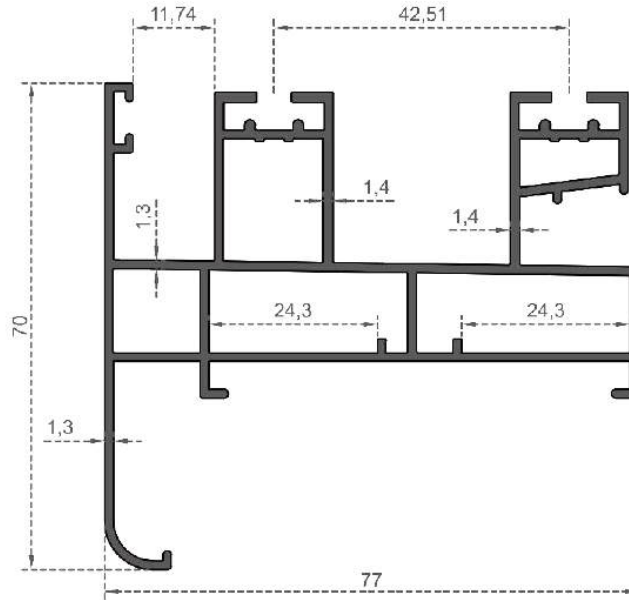

# SÜRME SERİSİ

---

SLIDING SERIES

**SÜRME SERİSİ**

Sistem Kodu **900**  
 System Code  
 Ağırlık (kg/mt) **1,341**  
 Weight (kg/mt)

Sistem Kodu **903**  
 System Code  
 Ağırlık (kg/mt) **1,440**  
 Weight (kg/mt)