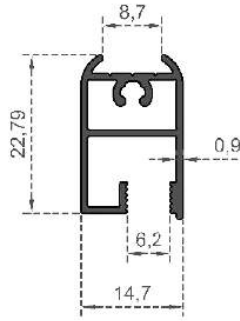

Sistem Kodu **2930**
System Code
Ağırlık (kg/mt) **0,240**
Weight (kg/mt)