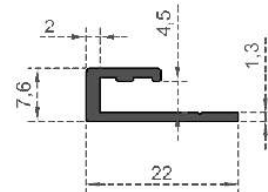

Sistem Kodu / System Code: **517**
Ağırlık (kg/mt) / Weight (kg/mt): **0,150**