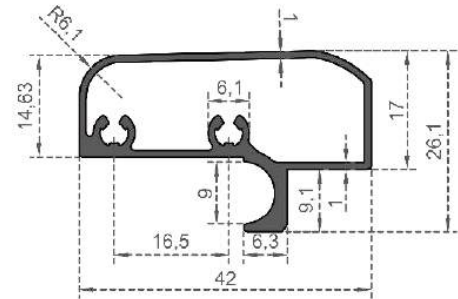

Sistem Kodu
System Code **3113**
Ağırlık (kg/mt)
Weight (kg/mt) **0,465**