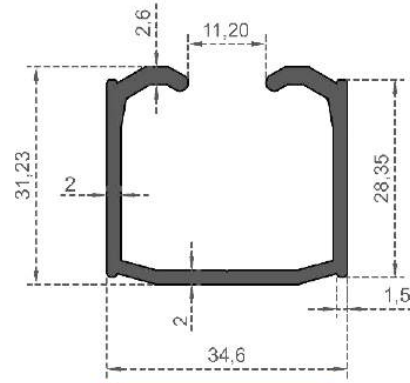

Sistem Kodu **853**
System Code
Ağırlık (kg/mt) **0,625**
Weight (kg/mt)