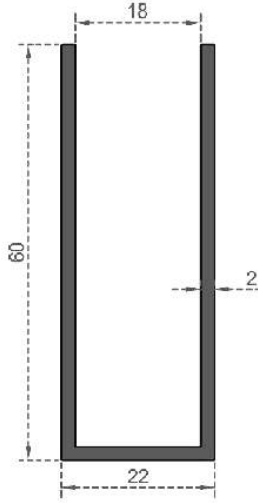

ÖZEL PROFİLLER

Sistem Kodu **YR-U60**
System Code
Ağırlık (kg/mt) **0,750**
Weight (kg/mt)