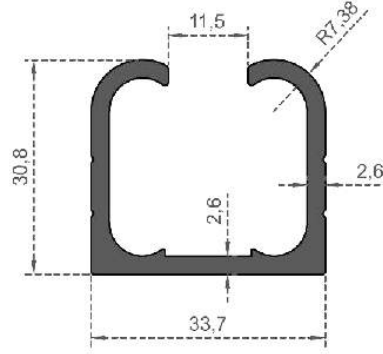

Sistem Kodu **YR-BK-L050**
System Code
Ağırlık (kg/mt) **0,752**
Weight (kg/mt)