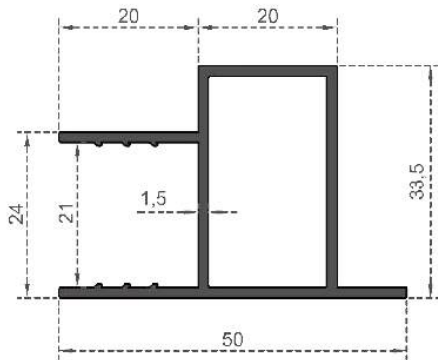

Sistem Kodu **6687**
System Code
Ağırlık (kg/mt) **0,625**
Weight (kg/mt)