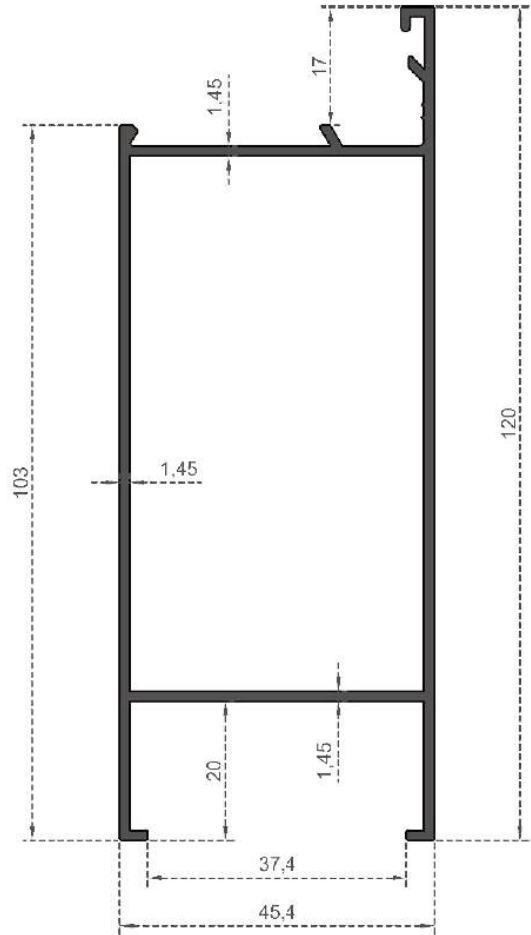

Sistem Kodu **303**
System Code
Ağırlık (kg/mt) **1,280**
Weight (kg/mt)