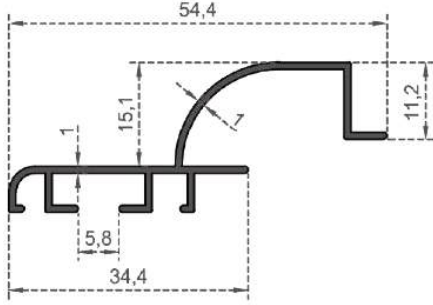

MENFEZ PROFİLLERİ

Sistem Kodu **5339**
System Code
Ağırlık (kg/mt) **0,307**
Weight (kg/mt)