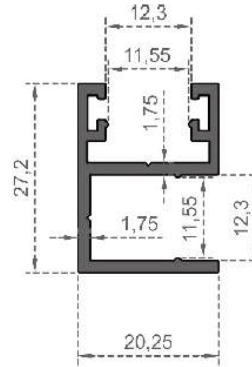

Sistem Kodu **7033**
System Code
Ağırlık (kg/mt) **0,825**
Weight (kg/mt)