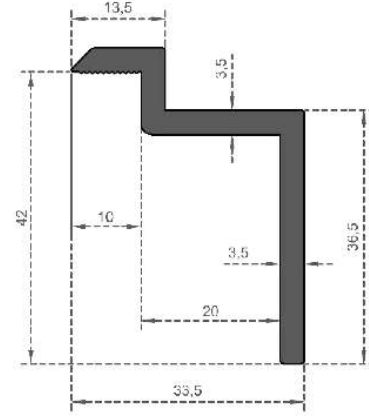

Sistem Kodu
System Code **6762**
Ağırlık (kg/mt)
Weight (kg/mt) **0,705**