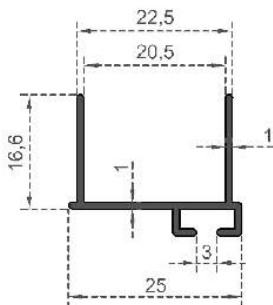

Sistem Kodu
System Code **1733**
Ağırlık (kg/mt)
Weight (kg/mt) **0,185**