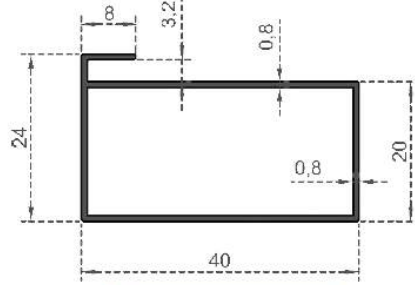

Sistem Kodu **803**
System Code
Ağırlık (kg/mt) **0,278**
Weight (kg/mt)