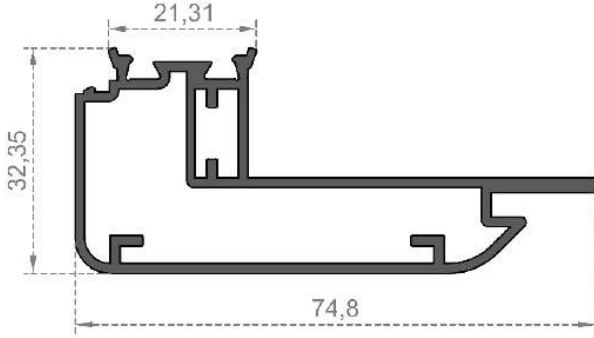

ÖZEL PROFİLLER

Sistem Kodu **6964**
System Code
Ağırlık (kg/mt) **0,972**
Weight (kg/mt)