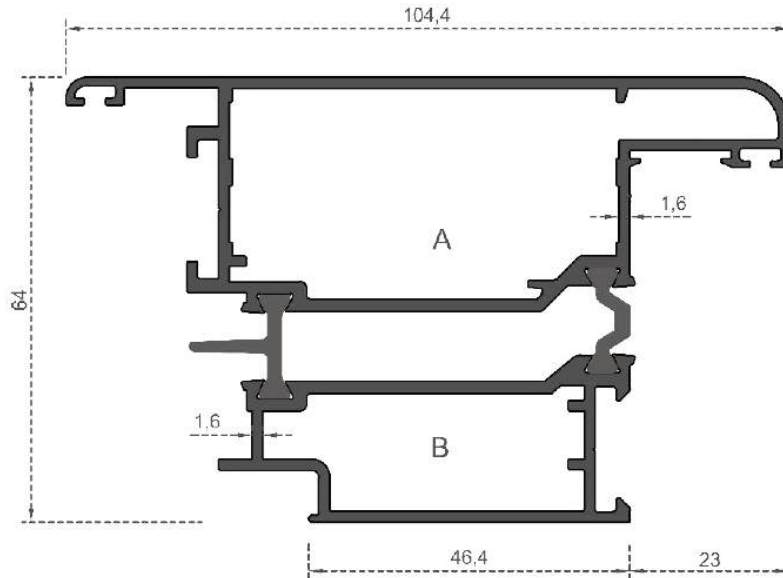

Sistem Kodu **4005**
System Code
Ağırlık (kg/mt) **2,185**
Weight (kg/mt)