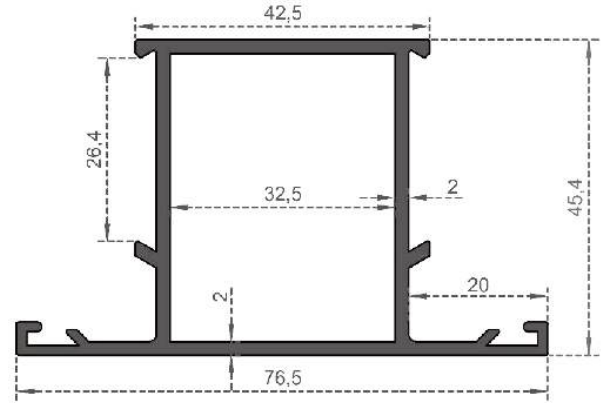

Sistem-Kodu **301-2MM**
System Code
Ağırlık (kg/mt) **1,163**
Weight (kg/mt)