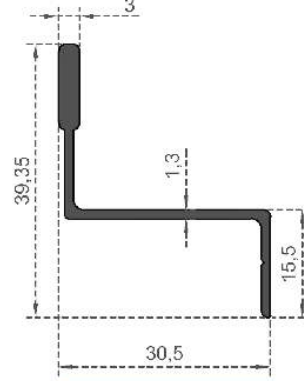

# SİNEKLİK SERİSİ

---

MOSQUITO NET SERIES

**SİNEKLİK SERİSİ**

Sistem Kodu **5007**  
System Code  
Ağırlık (kg/mt) **0,310**  
Weight (kg/mt)

Sistem Kodu **5008**  
System Code  
Ağırlık (kg/mt) **0,276**  
Weight (kg/mt)