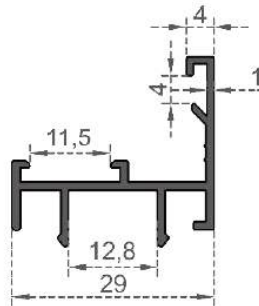

Sistem Kodu **434**
System Code
Ağırlık (kg/mt) **0,287**
Weight (kg/mt)