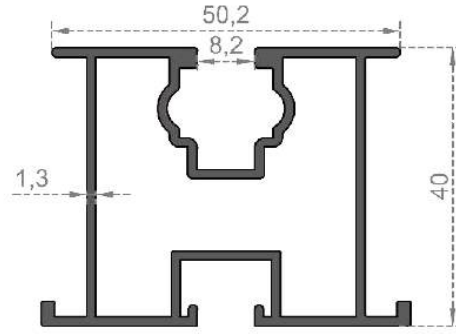

Sistem Kodu 6799  
System Code  
Ağırlık (kg/mt) 0,890  
Weight (kg/mt)

Sistem Kodu 6800  
System Code  
Ağırlık (kg/mt) 0,840  
Weight (kg/mt)

**Sistem Kodu** 6801  
**System Code**  
**Ağırlık (kg/mt)** 0,600  
**Weight (kg/mt)**