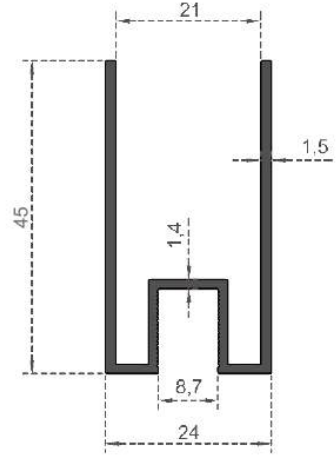

Sistem Kodu 2967
System Code
Ağırlık (kg/mt) 0,532
Weight (kg/mt)