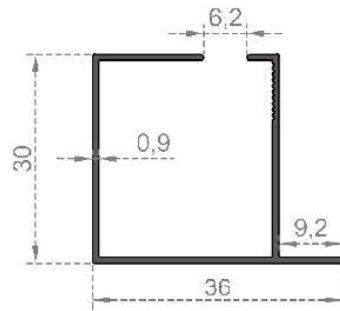

Sistem Kodu **3120**
System Code
Ağırlık (kg/mt) **0,273**
Weight (kg/mt)