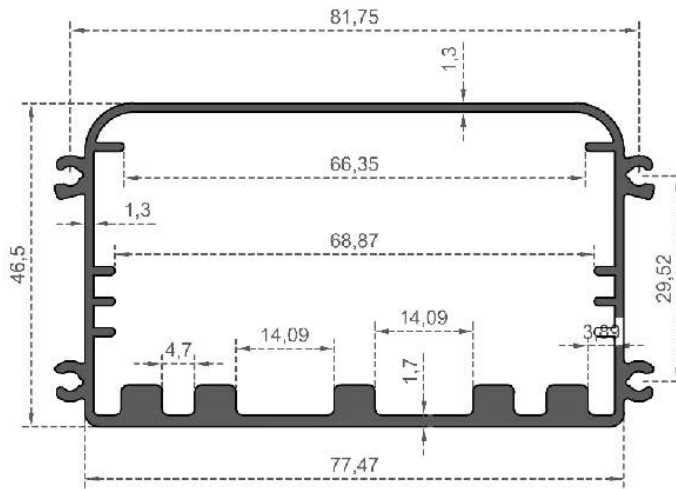

Sistem Kodu **845**  
System Code  
Ağırlık (kg/mt) **0,520**  
Weight (kg/mt)

Sistem Kodu **846**  
System Code  
Ağırlık (kg/mt) **1,450**  
Weight (kg/mt)

Sistem Kodu **847**  
System Code  
Ağırlık (kg/mt) **0,130**  
Weight (kg/mt)