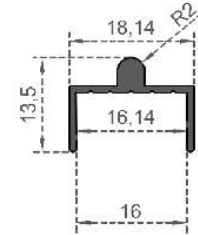

Sistem Kodu
System Code **6947**
Ağırlık (kg/mt)
Weight (kg/mt) **0,135**