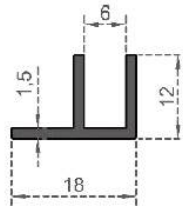

Sistem Kodu
System Code **3104**
Ağırlık (kg/mt)
Weight (kg/mt) **0,160**