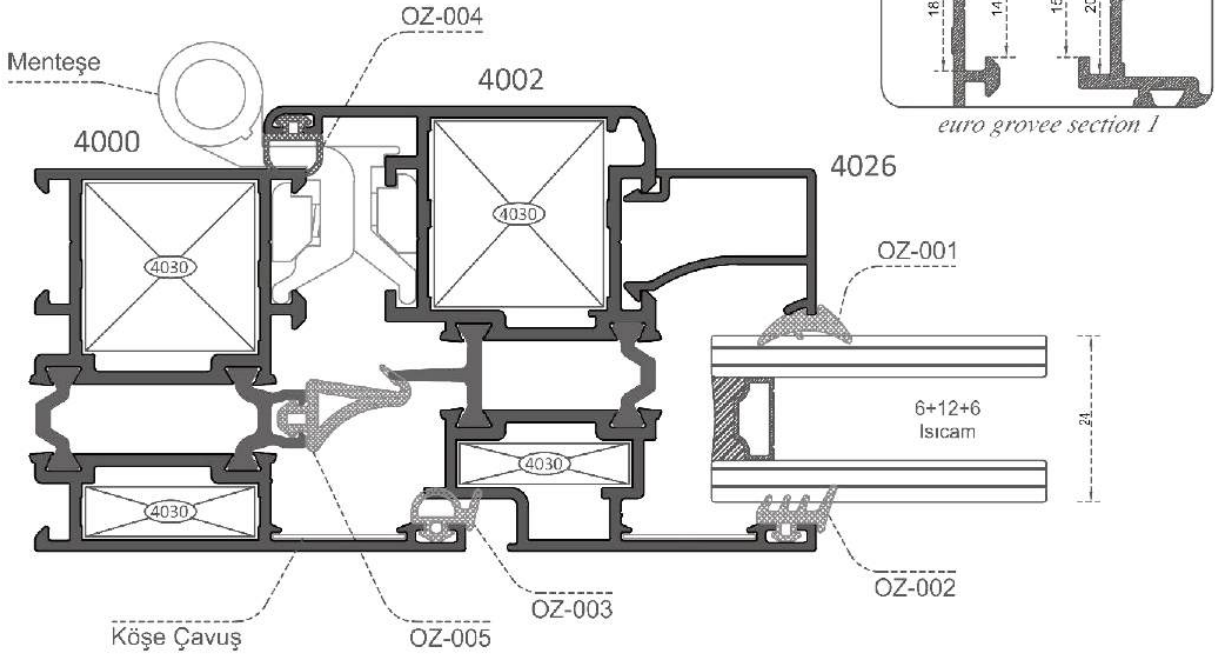

MONTAJ DETAYI