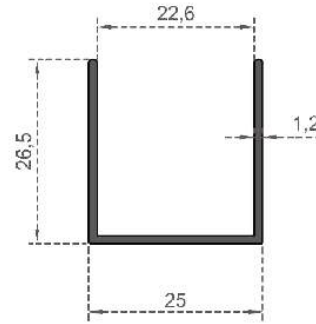

Sistem Kodu **2988**
System Code
Ağırlık (kg/mt) **0,245**
Weight (kg/mt)