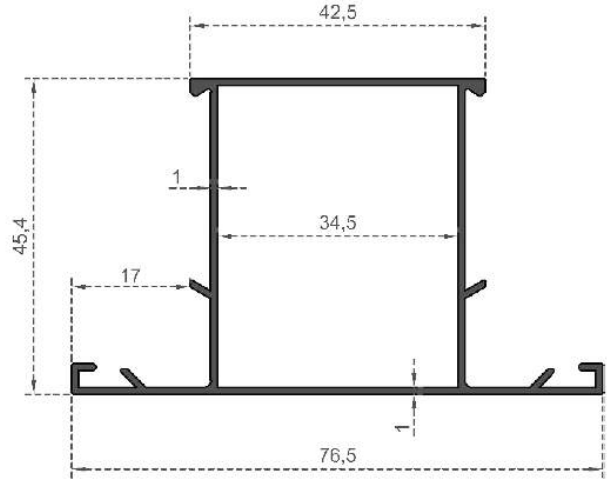

Sistem Kodu **301**
System Code
Ağırlık (kg/mt) **0,646**
Weight (kg/mt)