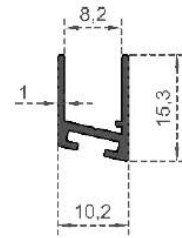

Sistem Kodu **258**
System Code
Ağırlık (kg/mt) **0,125**
Weight (kg/mt)