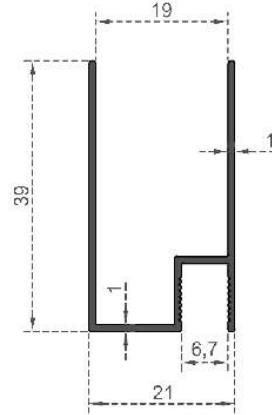

Sistem Kodu
System Code **2947**
Ağırlık (kg/mt)
Weight (kg/mt) **0,285**