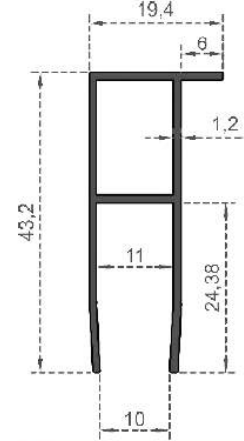

Sistem Kodu 2996
System Code
Ağırlık (kg/mt) 0,375
Weight (kg/mt)