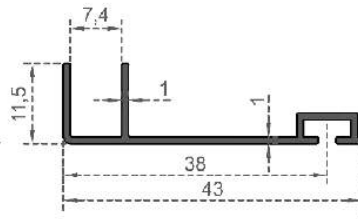

Sistem Kodu
System Code **3106**
Ağırlık (kg/mt)
Weight (kg/mt) **0,205**