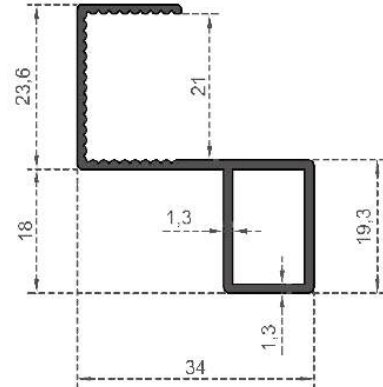

Sistem Kodu **241**
System Code
Ağırlık (kg/mt) **0,395**
Weight (kg/mt)