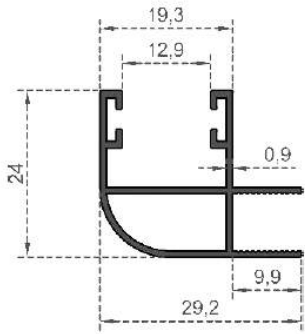

Sistem Kodu **203**
System Code
Ağırlık (kg/mt) **0,280**
Weight (kg/mt)