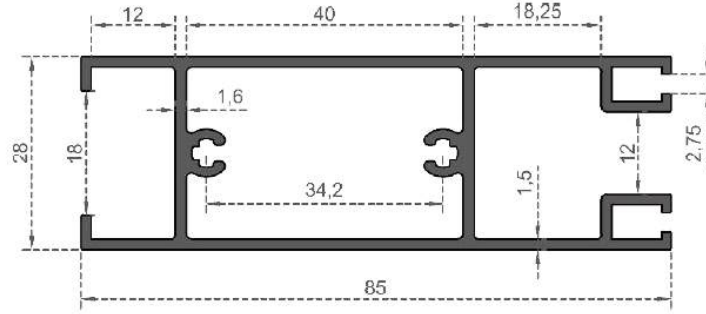

Sistem Kodu **7505**
System Code
Ağırlık (kg/mt) **1,215**
Weight (kg/mt)