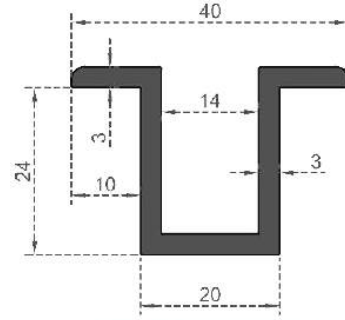

Sistem Kodu 6660
System Code
Ağırlık (kg/mt) 0,711
Weight (kg/mt)