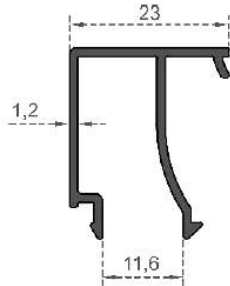

Sistem Kodu 4025
System Code
Ağırlık (kg/mt) 0,279
Weight (kg/mt)