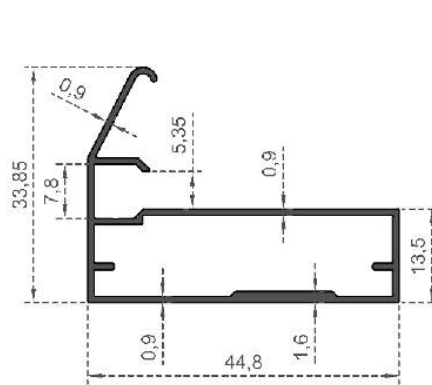

Sistem Kodu **832**
System Code
Ağırlık (kg/mt) **0,401**
Weight (kg/mt)