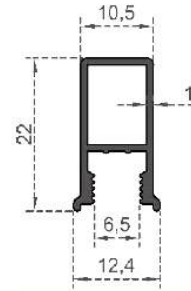

Sistem Kodu
System Code **1831**
Ağırlık (kg/mt)
Weight (kg/mt) **0,190**