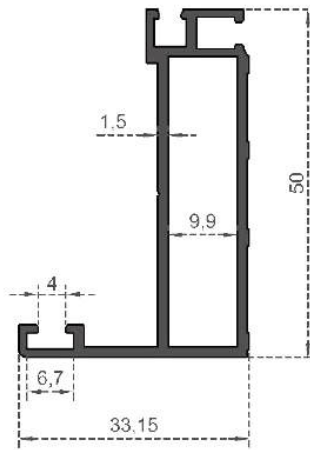

Sistem Kodu **502**  
 System Code  
 Ağırlık (kg/mt) **1,685**  
 Weight (kg/mt)

Sistem Kodu 503  
System Code  
Ağırlık (kg/mt) 1,845  
Weight (kg/mt)

Sistem Kodu 504  
System Code  
Ağırlık (kg/mt) 0,835  
Weight (kg/mt)