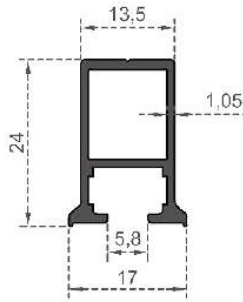

Sistem Kodu **2228**
System Code
Ağırlık (kg/mt) **0,261**
Weight (kg/mt)