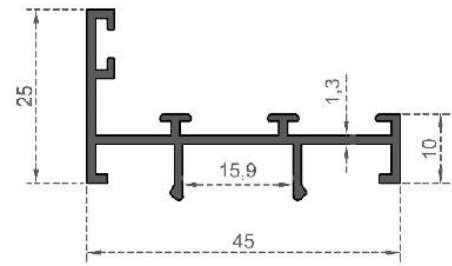

Sistem Kodu **416**
System Code
Ağırlık (kg/mt) **0,412**
Weight (kg/mt)