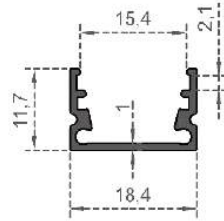

Sistem Kodu 859  
System Code  
Ağırlık (kg/mt)  
Weight (kg/mt) 0,421

Sistem Kodu 835  
System Code  
Ağırlık (kg/mt)  
Weight (kg/mt) 1,135

**MOBİLYA SERİSİ**

Sistem Kodu **836**  
System Code  
Ağırlık (kg/mt) **1,115**  
Weight (kg/mt)