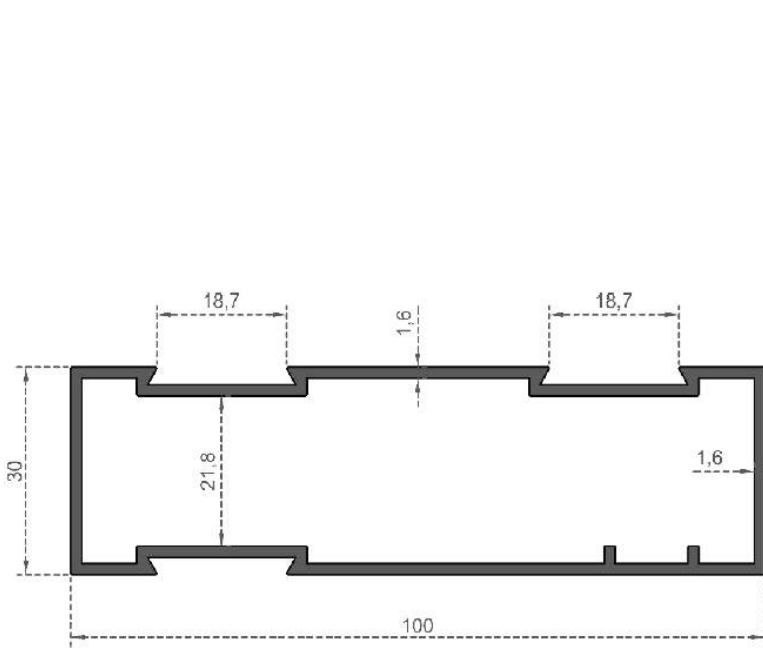

Sistem Kodu **413**
System Code
Ağırlık (kg/mt) **1,215**
Weight (kg/mt)