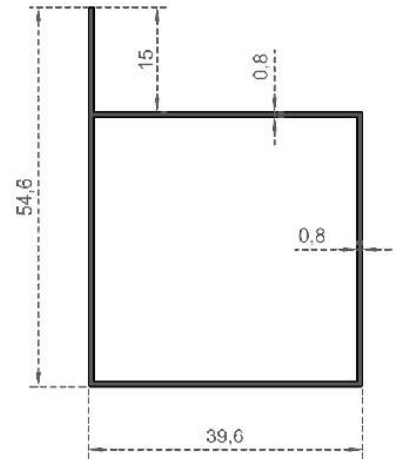

Sistem Kodu 801
System Code
Ağırlık (kg/mt) 0,370
Weight (kg/mt)