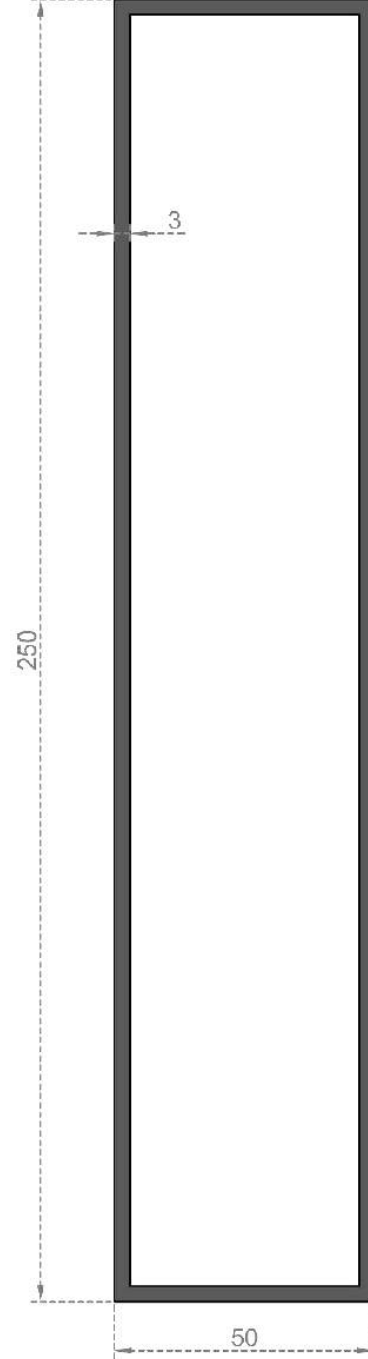

Sistem Kodu 480
System Code
Ağırlık (kg/mt) 4,780
Weight (kg/mt)