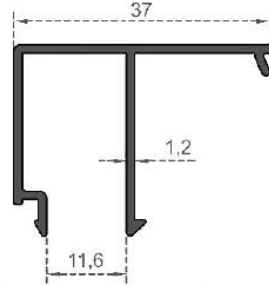

Sistem Kodu **4022**  
System Code

Ağırlık (kg/mt) **0,356**  
Weight (kg/mt)

**SİSTEM 55**

Sistem Kodu 4016  
System Code  
Ağırlık (kg/mt) 0,335  
Weight (kg/mt)

Sistem Kodu 4017  
System Code  
Ağırlık (kg/mt) 0,330  
Weight (kg/mt)