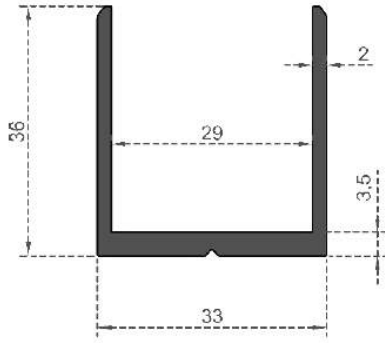

Sistem Kodu 325  
System Code  
Ağırlık (kg/mt) 0,945  
Weight (kg/mt)

Sistem Kodu 304  
System Code  
Ağırlık (kg/mt) 0,195  
Weight (kg/mt)

Sistem Kodu 305  
System Code  
Ağırlık (kg/mt) 0,216  
Weight (kg/mt)