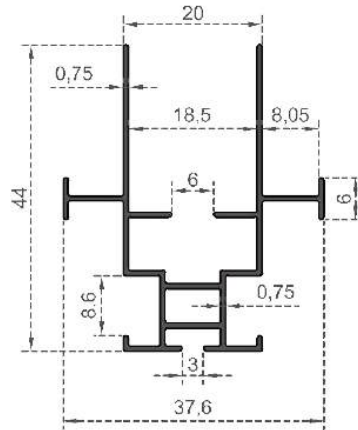

Sistem Kodu **5014**
System Code
Ağırlık (kg/mt) **0,352**
Weight (kg/mt)