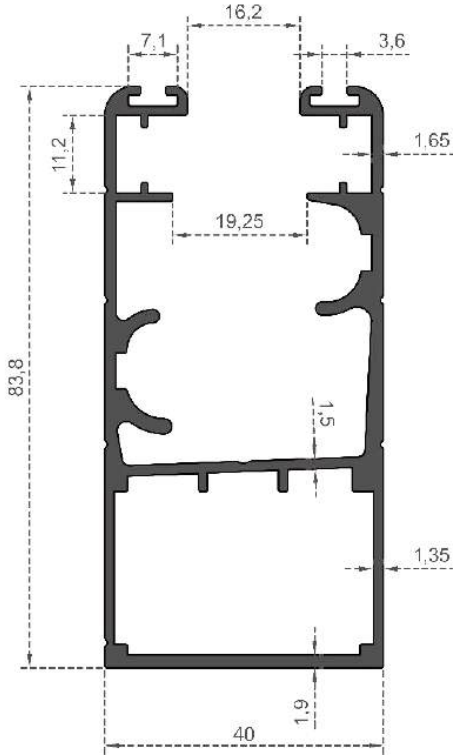

Sistem Kodu **238**  
 System Code  
 Ağırlık (kg/mt) **1,200**  
 Weight (kg/mt)

Sistem Kodu **220**  
System Code  
Ağırlık (kg/mt) **1,425**  
Weight (kg/mt)

Sistem Kodu **7106**  
System Code  
Ağırlık (kg/mt) **1,535**  
Weight (kg/mt)

Sistem Kodu **244**  
System Code  
Ağırlık (kg/mt) **1,351**  
Weight (kg/mt)

Sistem Kodu **228**  
System Code  
Ağırlık (kg/mt) **1,556**  
Weight (kg/mt)

Sistem Kodu **229**  
System Code  
Ağırlık (kg/mt) **1,592**  
Weight (kg/mt)