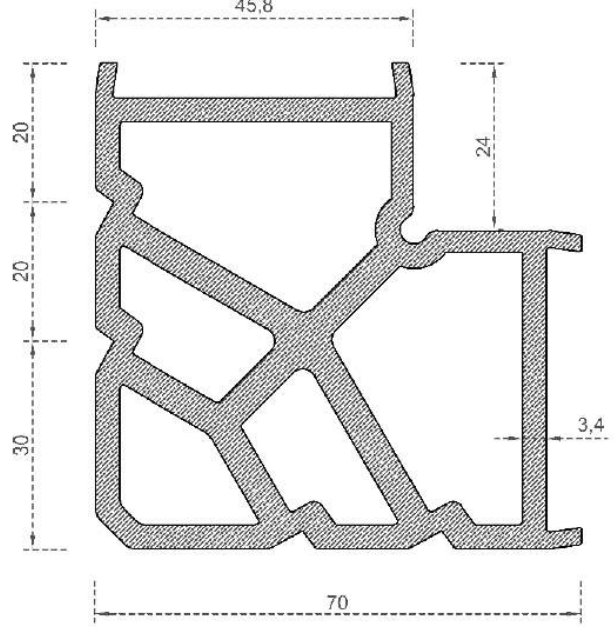

Sistem Kodu 4031
System Code
Ağırlık (kg/mt) 4,010
Weight (kg/mt)