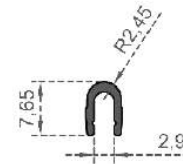

Sistem Kodu **906**
System Code
Ağırlık (kg/mt) **0,055**
Weight (kg/mt)