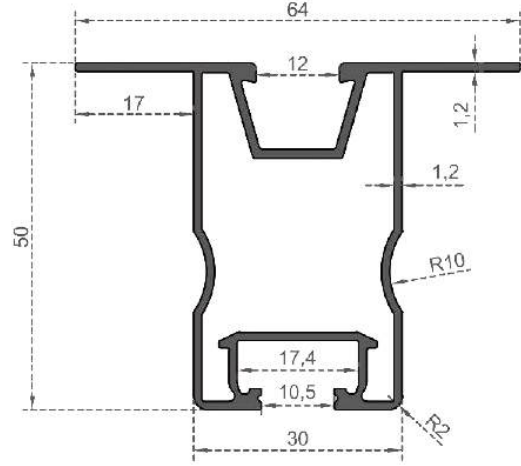

Sistem Kodu **6719**
System Code
Ağırlık (kg/mt) **0,845**
Weight (kg/mt)