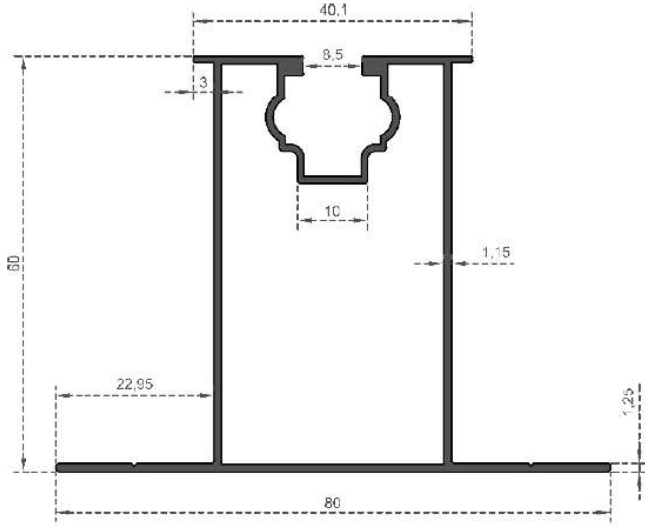

Sistem Kodu 6735
System Code
Ağırlık (kg/mt) 0,875
Weight (kg/mt)