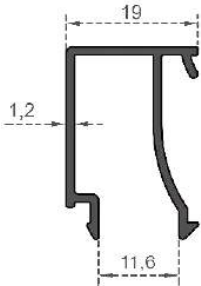

Sistem Kodu 4027
System Code
Ağırlık (kg/mt) 0,266
Weight (kg/mt)