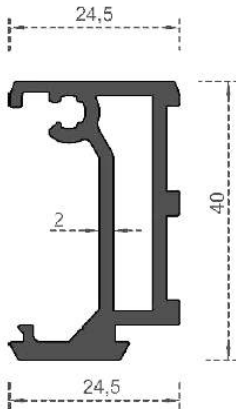

Sistem Kodu
System Code **4014**
Ağırlık (kg/mt)
Weight (kg/mt) **0,775**