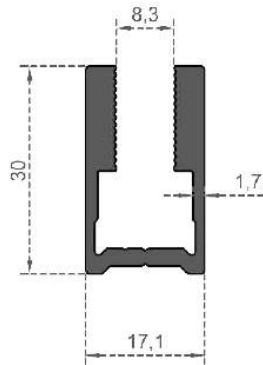

Sistem Kodu 2912
System Code
Ağırlık (kg/mt) 0,570
Weight (kg/mt)