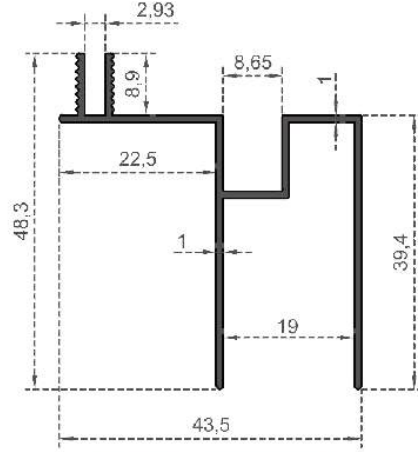

Sistem Kodu 2953
System Code
Ağırlık (kg/mt) 0,407
Weight (kg/mt)