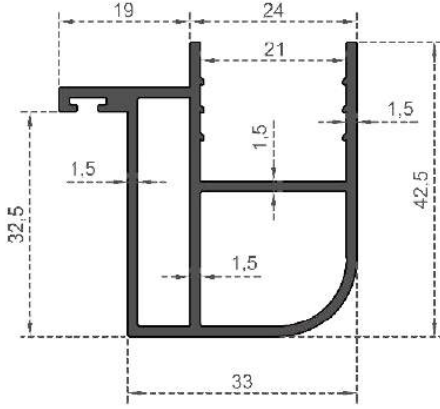

ÖZEL PROFİLLER

Sistem Kodu **6684**
System Code
Ağırlık (kg/mt) **0,785**
Weight (kg/mt)