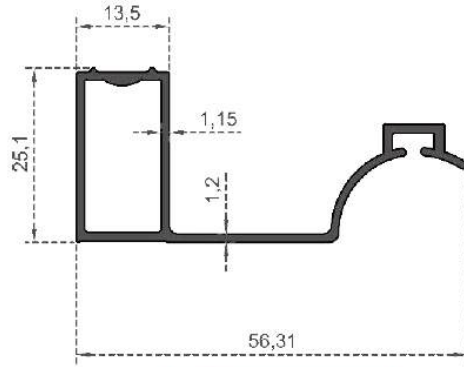

DUSAKABİN BELLA SÉRİSİ

Sistem Kodu 1568  
System Code  
Ağırlık (kg/mt) 0,260  
Weight (kg/mt)

Sistem Kodu 1668  
System Code  
Ağırlık (kg/mt) 0,282  
Weight (kg/mt)

Sistem Kodu 2114  
System Code  
Ağırlık (kg/mt) 0,400  
Weight (kg/mt)