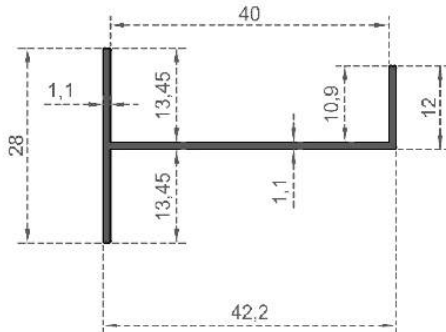

Sistem Kodu **7044**
System Code
Ağırlık (kg/mt) **0,240**
Weight (kg/mt)