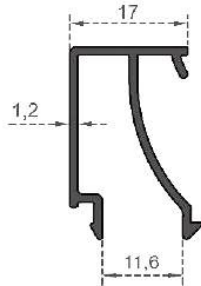

Sistem Kodu 4028
System Code
Ağırlık (kg/mt) 0,263
Weight (kg/mt)