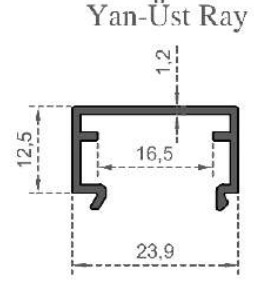

Sistem Kodu 422
System Code
Ağırlık (kg/mt) 0,205
Weight (kg/mt)