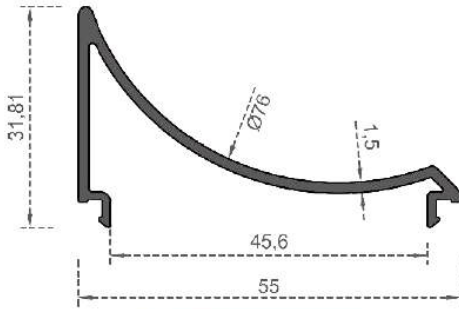

Sistem Kodu
System Code **4012**
Ağırlık (kg/mt)
Weight (kg/mt) **0,430**