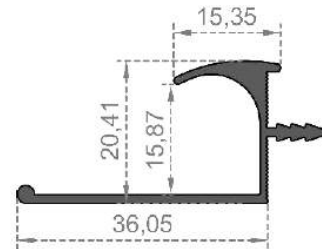

Sistem Kodu Ax19101
System Code
Ağırlık (kg/mt) 0,300
Weight (kg/mt)