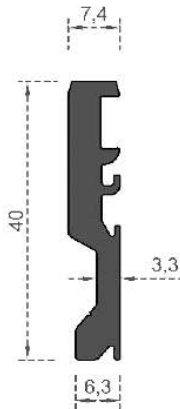

Sistem Kodu
System Code **4015**
Ağırlık (kg/mt)
Weight (kg/mt) **0,542**