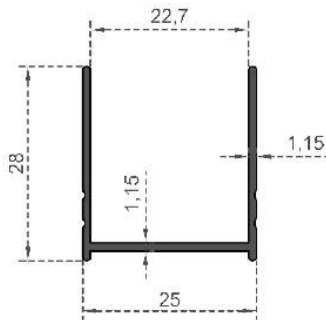

Sistem Kodu **1257**
System Code
Ağırlık (kg/mt) **0,241**
Weight (kg/mt)