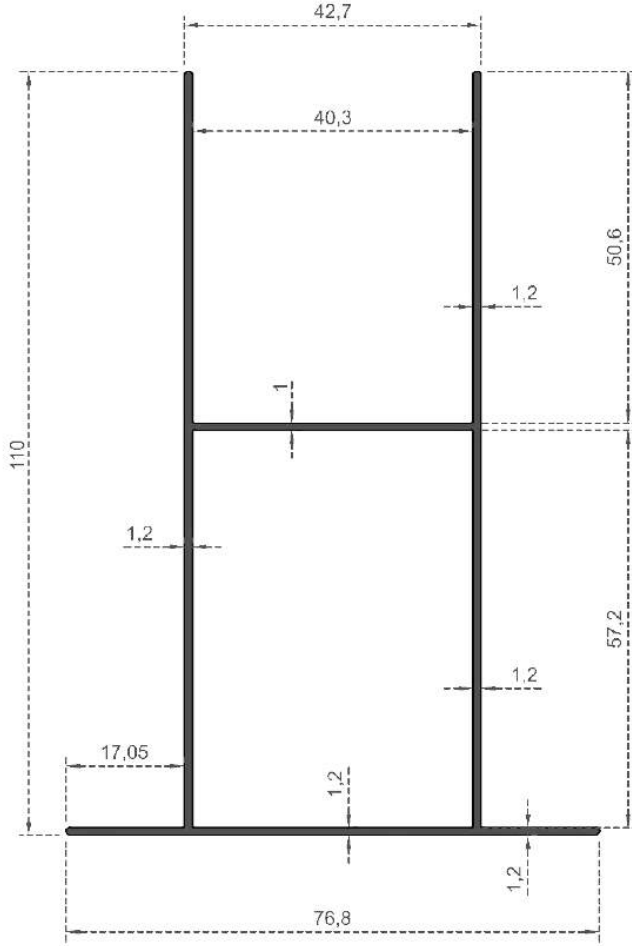

Sistem-Kodu **213**
System Code
Ağırlık (kg/mt) **1,066**
Weight (kg/mt)