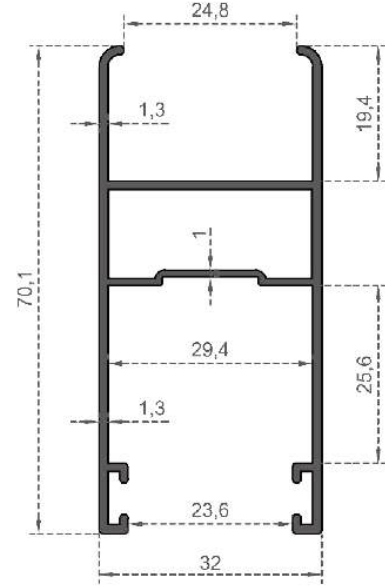

Sistem Kodu **902**
System Code
Ağırlık (kg/mt) **0,746**
Weight (kg/mt)