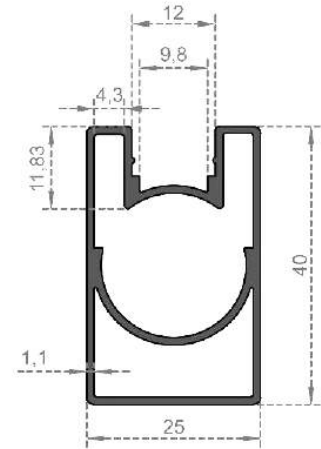

Sistem Kodu 7064
System Code
Ağırlık (kg/mt) 0,570
Weight (kg/mt)