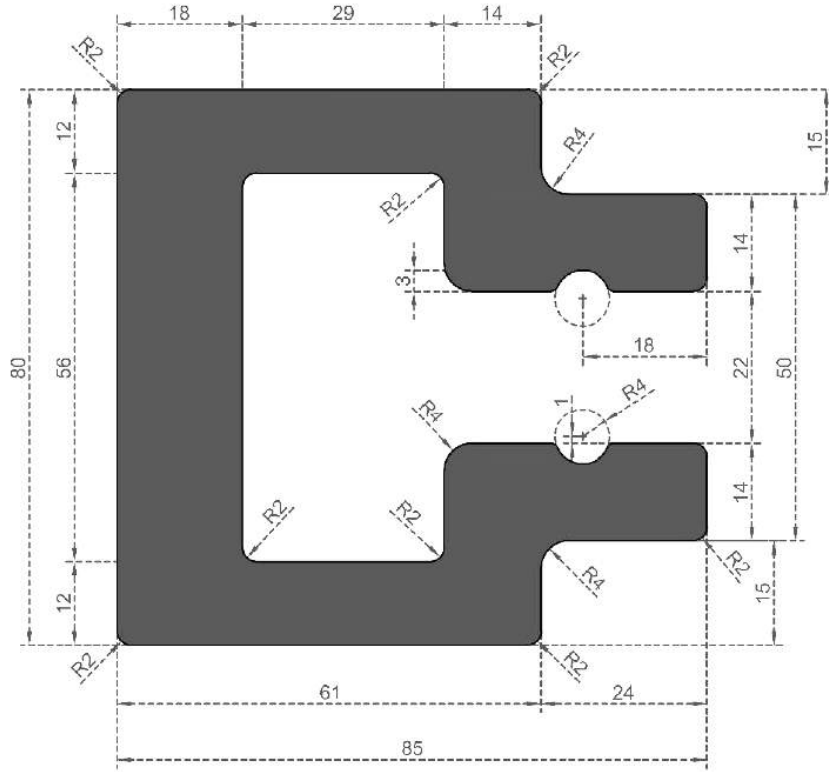

Sistem Kodu **6950**
System Code
Ağırlık (kg/mt) **9,710**
Weight (kg/mt)