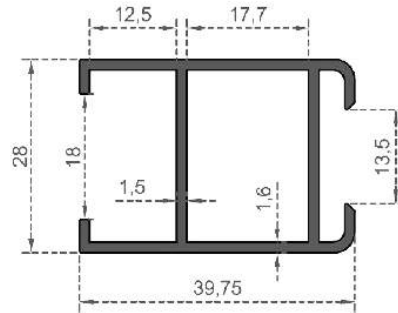

Sistem Kodu **7506**
System Code
Ağırlık (kg/mt) **0,605**
Weight (kg/mt)