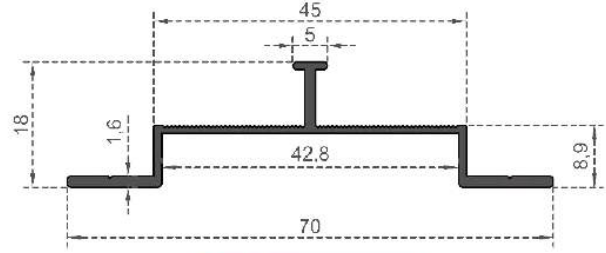

Sistem Kodu **6551**
System Code
Ağırlık (kg/mt) **0,320**
Weight (kg/mt)