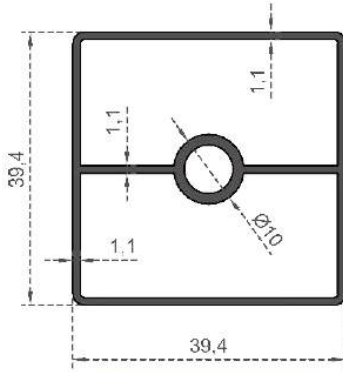

Sistem Kodu
System Code **818**
Ağırlık (kg/mt)
Weight (kg/mt) **0,642**