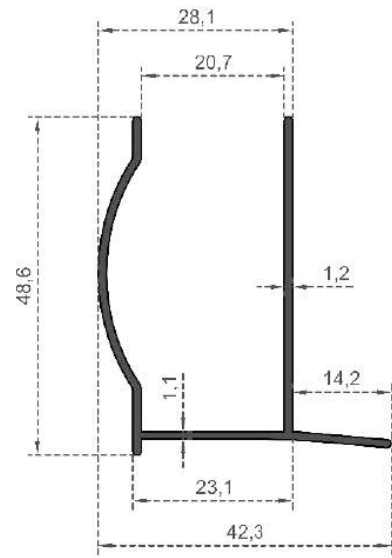

Sistem Kodu **2226**
System Code
Ağırlık (kg/mt) **0,420**
Weight (kg/mt)