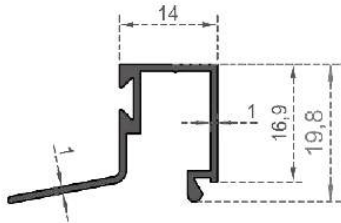

Sistem Kodu 305
System Code
Ağırlık (kg/mt) 0,216
Weight (kg/mt)