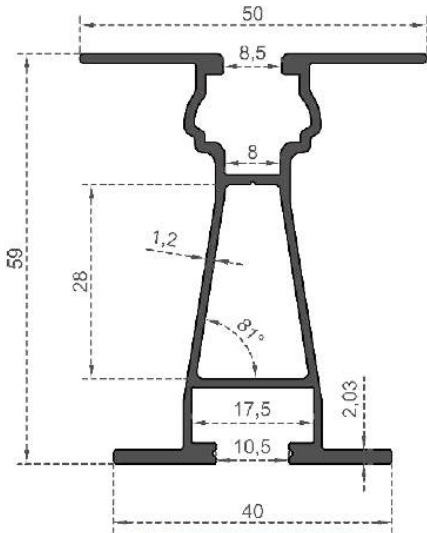

Sistem Kodu
System Code **6710**
Ağırlık (kg/mt)
Weight (kg/mt) **0,860**