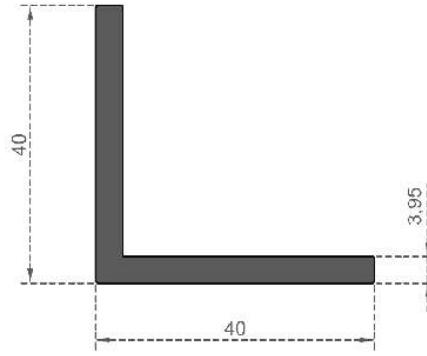

Sistem Kodu 474
System Code
Ağırlık (kg/mt) 0,815
Weight (kg/mt)