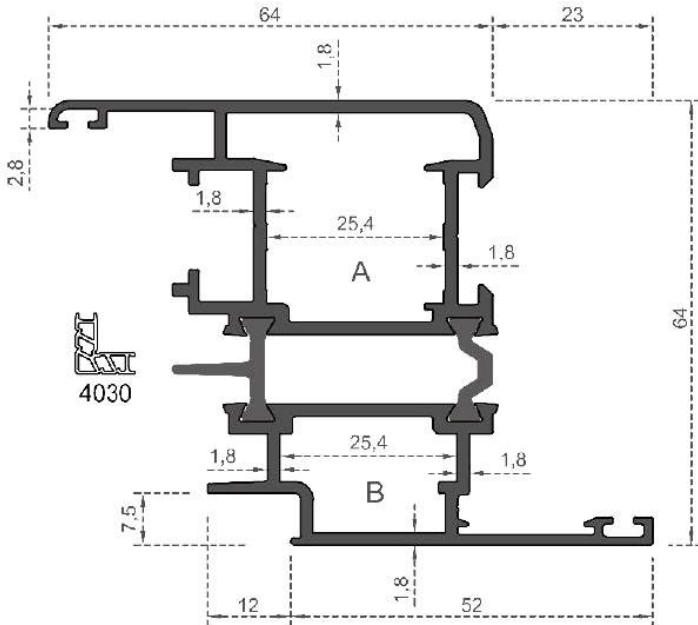

Sistem Kodu  
System Code **8011**  
Ağırlık (kg/mt)  
Weight (kg/mt) **0,545**

**ISI YALITIM SERİSİ**

1,8 mm

Sistem Kodu **4100**  
 System Code  
 Ağırlık (kg/mt) **1,515**  
 Weight (kg/mt)

Sistem Kodu **4101**  
 System Code  
 Ağırlık (kg/mt) **1,645**  
 Weight (kg/mt)