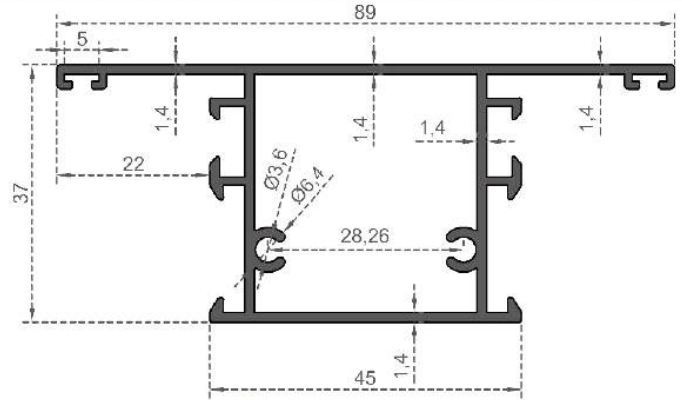

# IRAQ PROFİLLERİ

---

IRAQ PROFİLES

**İRAK**

Sistem Kodu **D25798**

Ağırlık (kg/mt) **0,198**

Sistem Kodu **D25799**

Ağırlık (kg/mt) **0,275**