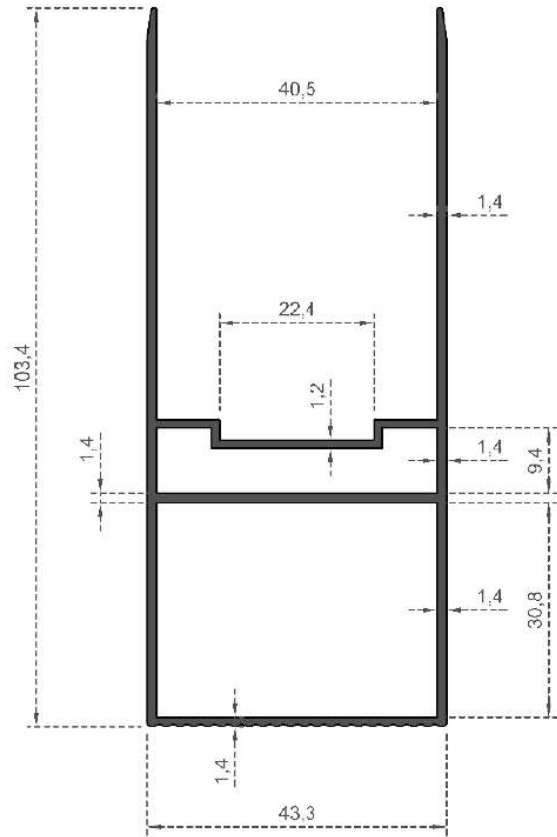

Sistem-Kodu **236**
System Code
Ağırlık (kg/mt) **1,217**
Weight (kg/mt)