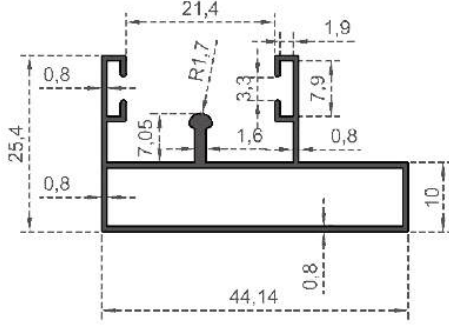

Sistem Kodu **5033**  
 System Code  
 Ağırlık (kg/mt) **0,285**  
 Weight (kg/mt)

Sistem Kodu **5034**  
 System Code  
 Ağırlık (kg/mt) **0,355**  
 Weight (kg/mt)

Sistem-Kodu 5030  
System Code  
Ağırlık (kg/mt) 0,375  
Weight (kg/mt)