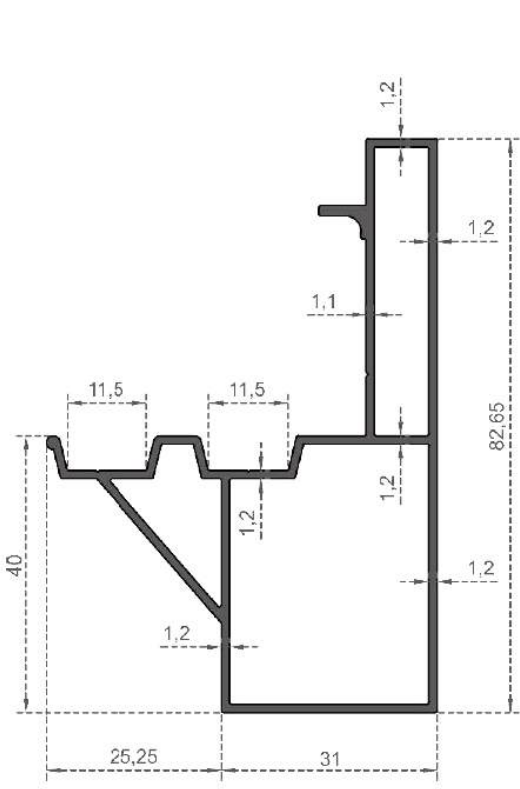

Sistem Kodu
System Code **3103**
Ağırlık (kg/mt)
Weight (kg/mt) **0,990**