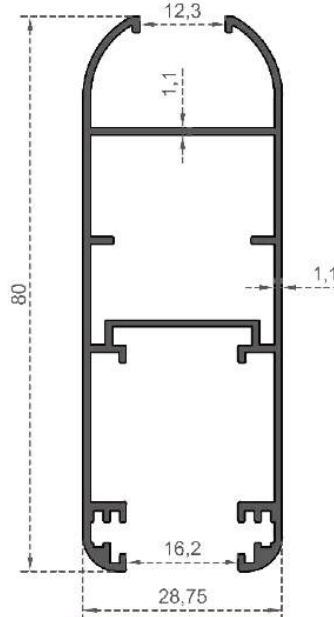

Sistem Kodu **D25848**
System Code
Ağırlık (kg/mt) **0,831**
Weight (kg/mt)