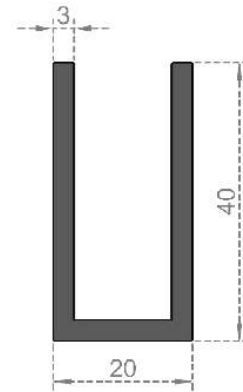

Sistem Kodu 6977
System Code
Ağırlık (kg/mt) 0,765
Weight (kg/mt)