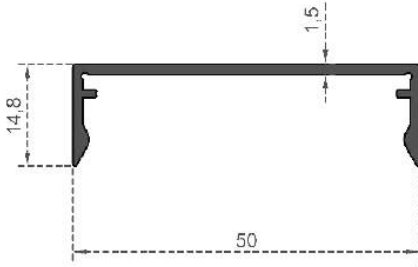

CEPHE PROFİLLERİ

Sistem Kodu / System Code: **509**
Ağırlık (kg/mt) / Weight (kg/mt): **0,325**