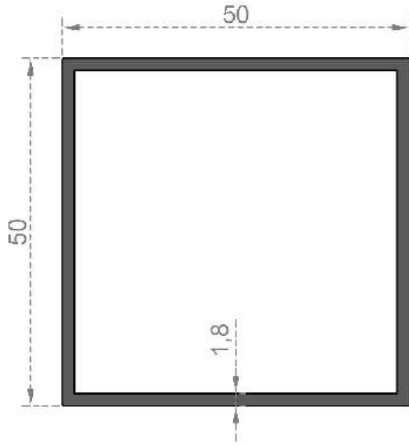

Sistem Kodu / System Code: **478**
Ağırlık (kg/mt) / Weight (kg/mt): **0,940**