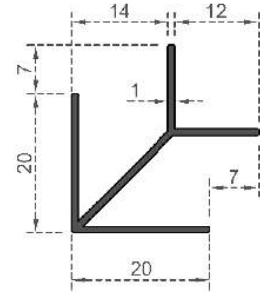

Sistem Kodu **6561**
System Code
Ağırlık (kg/mt) **0,225**
Weight (kg/mt)