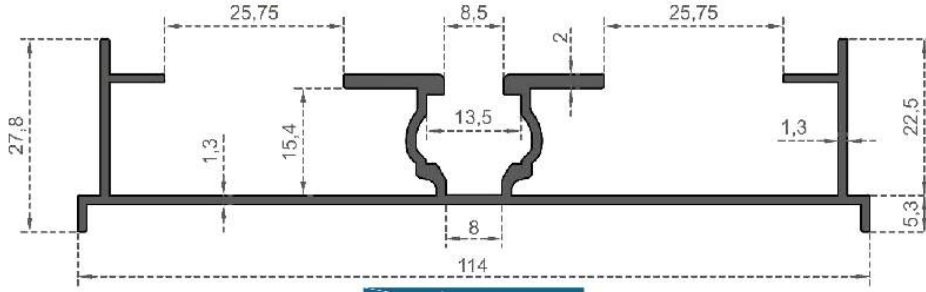

GÜNEŞ ENERJİSİ

Sistem Kodu **6712**
System Code
Ağırlık (kg/mt) **0,961**
Weight (kg/mt)