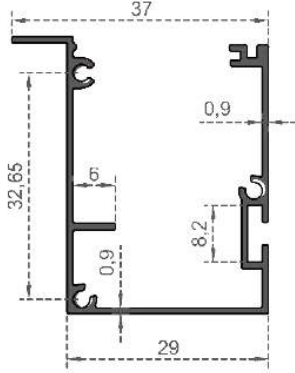

SİNEKLİK SERİSİ

Sistem Kodu / System Code: **6532**
Ağırlık (kg/mt) / Weight (kg/mt): **0,387**