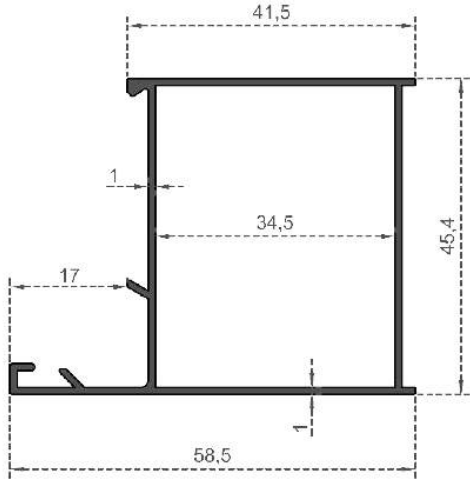

Sistem Kodu **300**
System Code
Ağırlık (kg/mt) **0,552**
Weight (kg/mt)