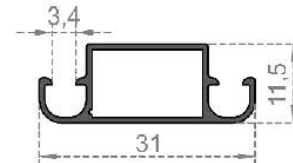

Sistem Kodu 1619
System Code
Ağırlık (kg/mt)
Weight (kg/mt) 0,186