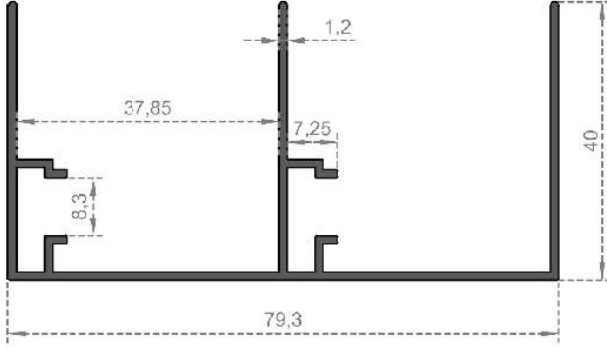

Sistem Kodu 1957
System Code
Ağırlık (kg/mt) 0,740
Weight (kg/mt)