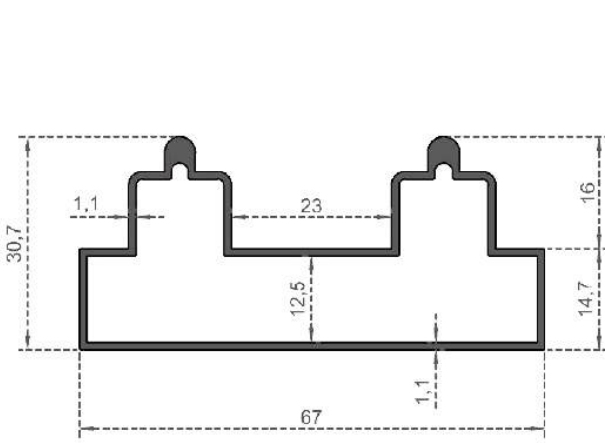

TUBA SERİSİ

Sistem Kodu 400
System Code
Ağırlık (kg/mt) 0,682
Weight (kg/mt)