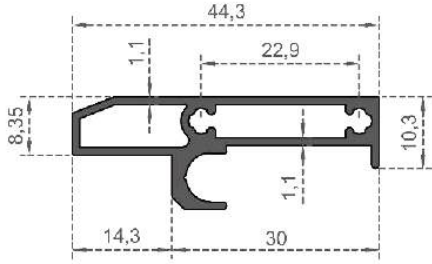

DUŞAKABİN EKOLÜKS SERİSİ

Sistem Kodu 2904
System Code
Ağırlık (kg/mt) 0,444
Weight (kg/mt)